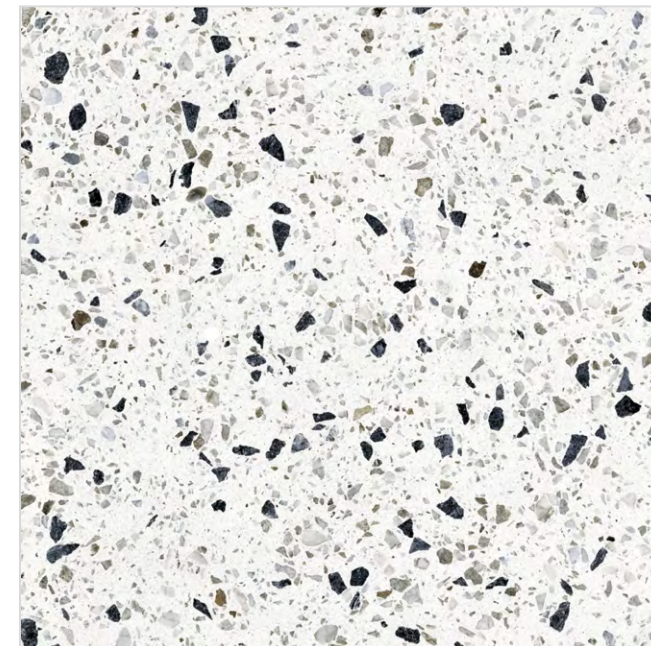

Aspendos Bej / Beige
420601 60x60cm / 24"x24"

Aspendos Gri / Gray
420602 60x60cm / 24"x24"

Mineral Colormix
476602 60x60cm / 24"x24"

Mineral Gri / Gray
476601 60x60cm / 24"x24"

MINERAL

Yer Karosu / Floor Tile
60x60