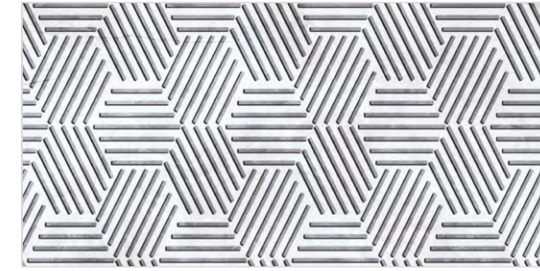

Trassimeno Gri / Gray
430501 50x50cm / 20"x20"

Trassimeno Açık Gri / Light Gray
430502 50x50cm / 20"x20"

30X60 cm / 12"x24"

50X50 cm / 20"x20"

Zeus Silver / Silver
073603 30x60cm / 12"x24"

Zeus Silver Bordür Motif / Silver Border Motif
073612 30x60cm / 12"x24"