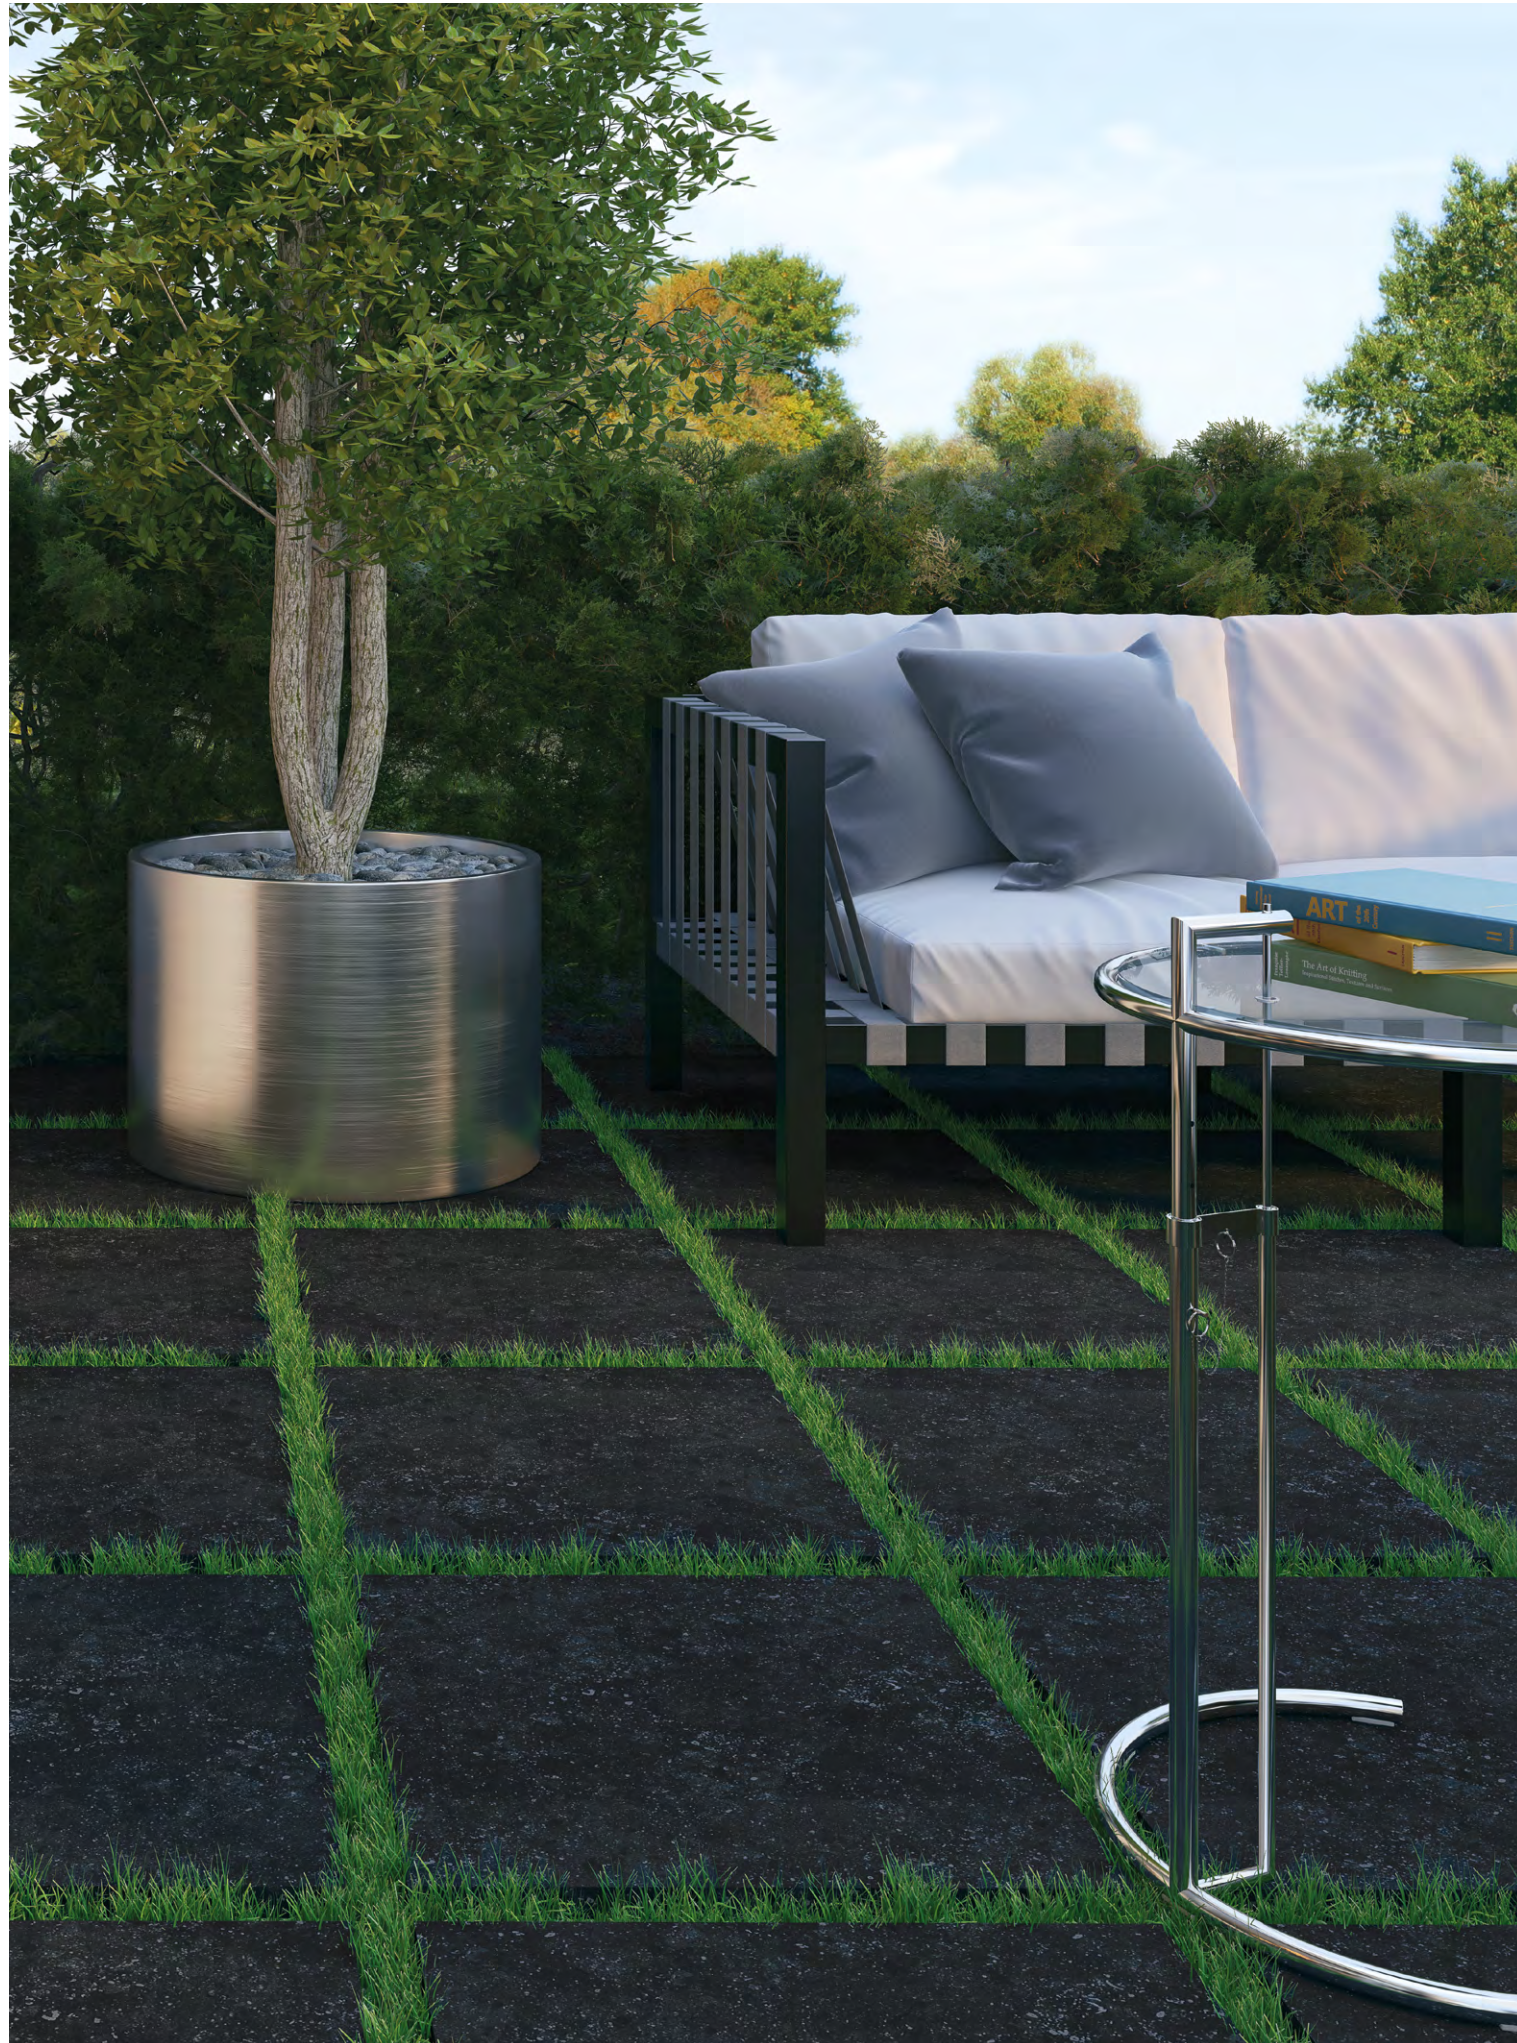

IRIS
Sırlı Porselen / Glazed Porcelain
20x20

Iris
500212 20x20cm / 8"x8"

OUTDOOR
OUTDOOR

**Hayatınızın her
adımında**
eşlik edecek mekanları
keşfedin...

explore places to
accompany you
at **every stage of life.**