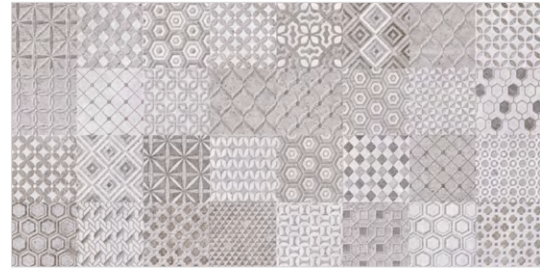

Trassimeno Mix Açık Gri Motif / Mix Light Gray Motif
760921 30x60cm / 12"x24"