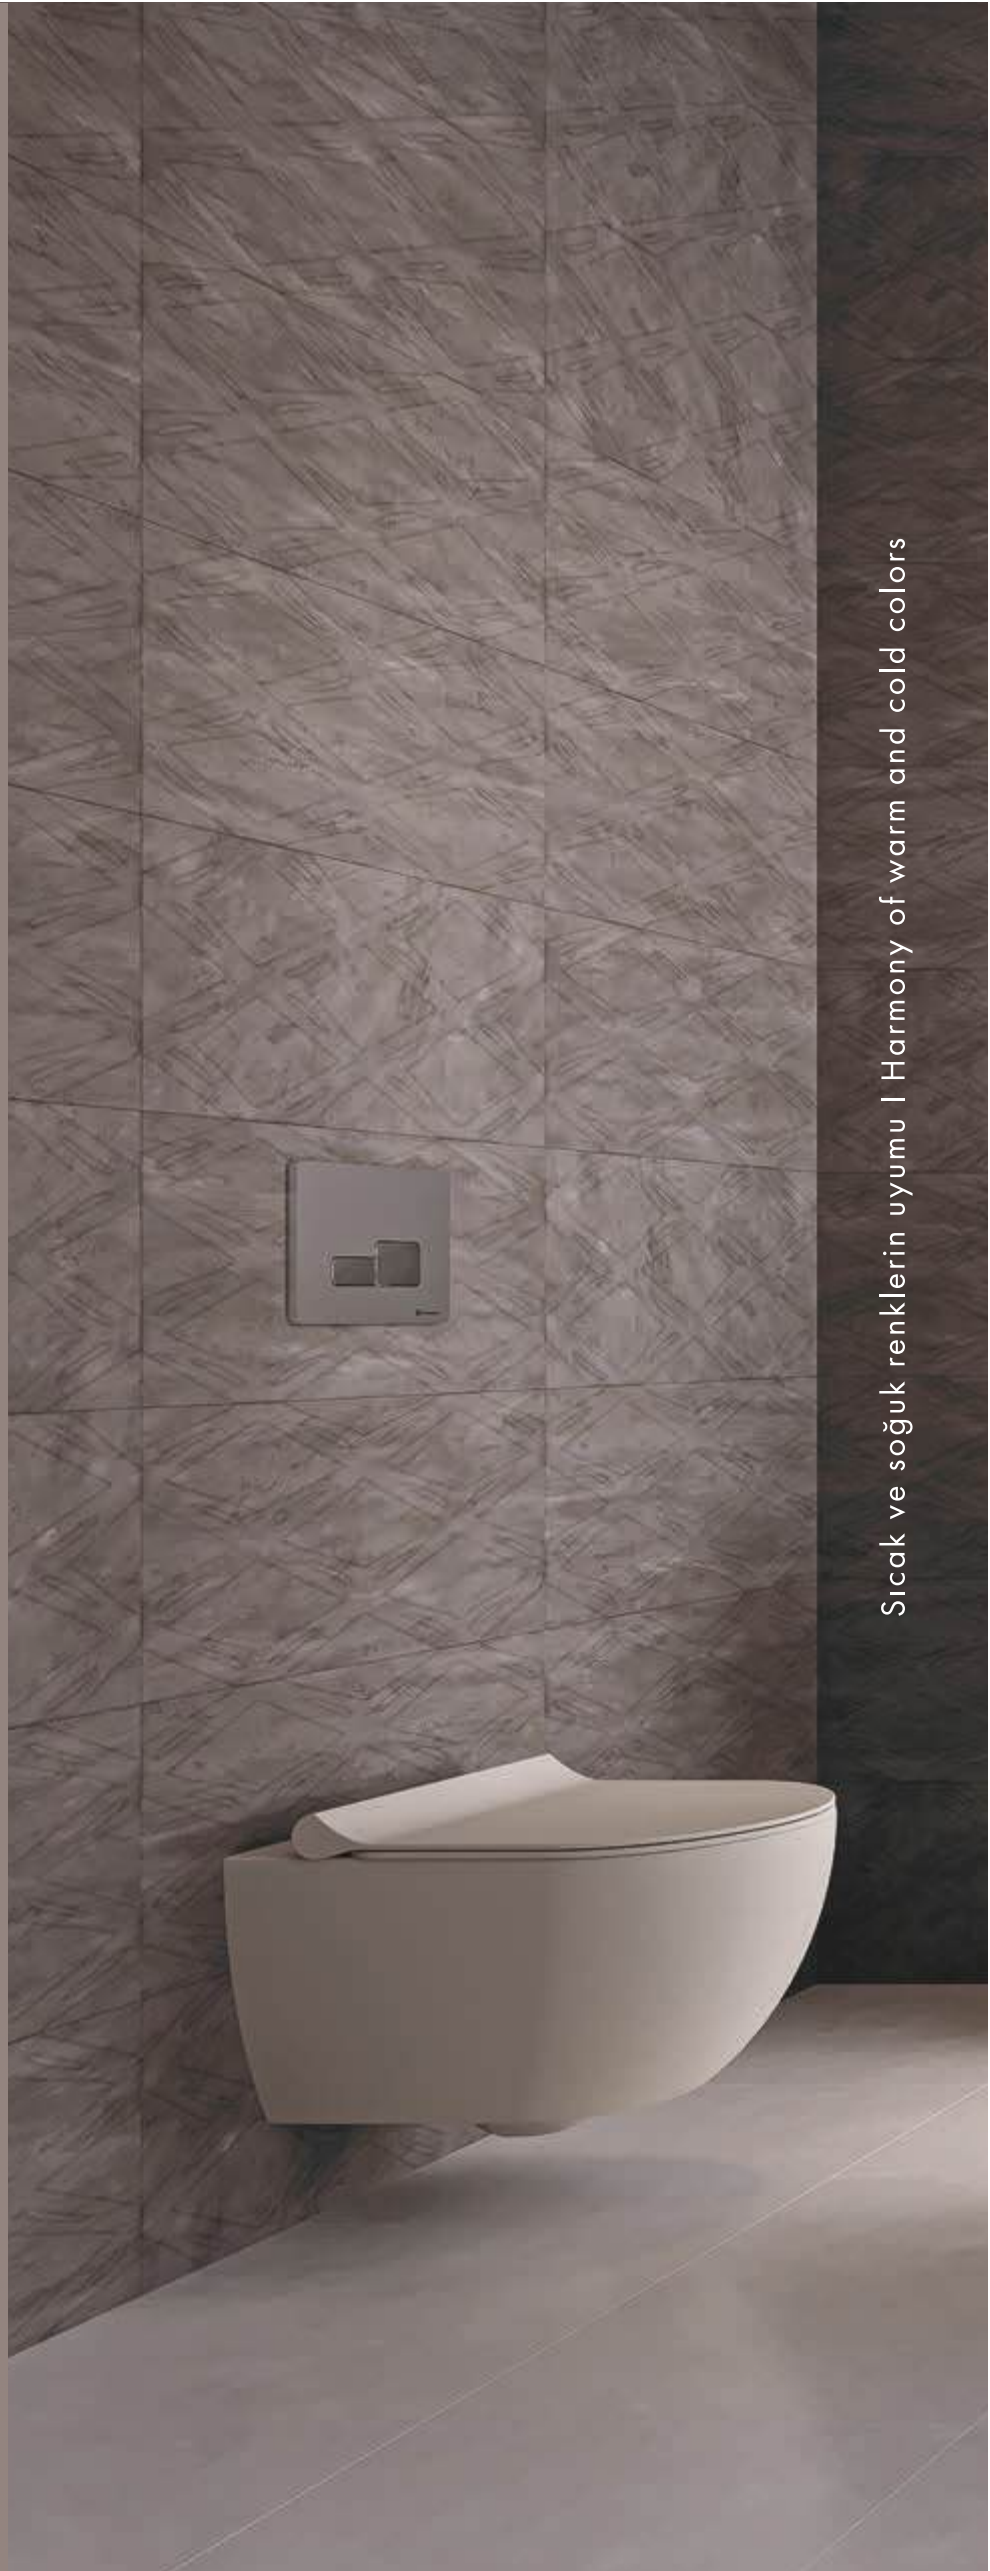

NEVADA

33 * 66 Nevada Açık Gri /Light Gray

30 x 60
12" x 24"

50 x 50
20" x 20"

POLAR

DUVAR & YER KAROSU
WALL & FLOOR TILE

Sıcak ve soğuk renklerin uyumu | Harmony of warm and cold colors

30*60 / 50*50 Polar Kemik /Bone, 30*60 Polar Rölyef Vizon /Relief Mink