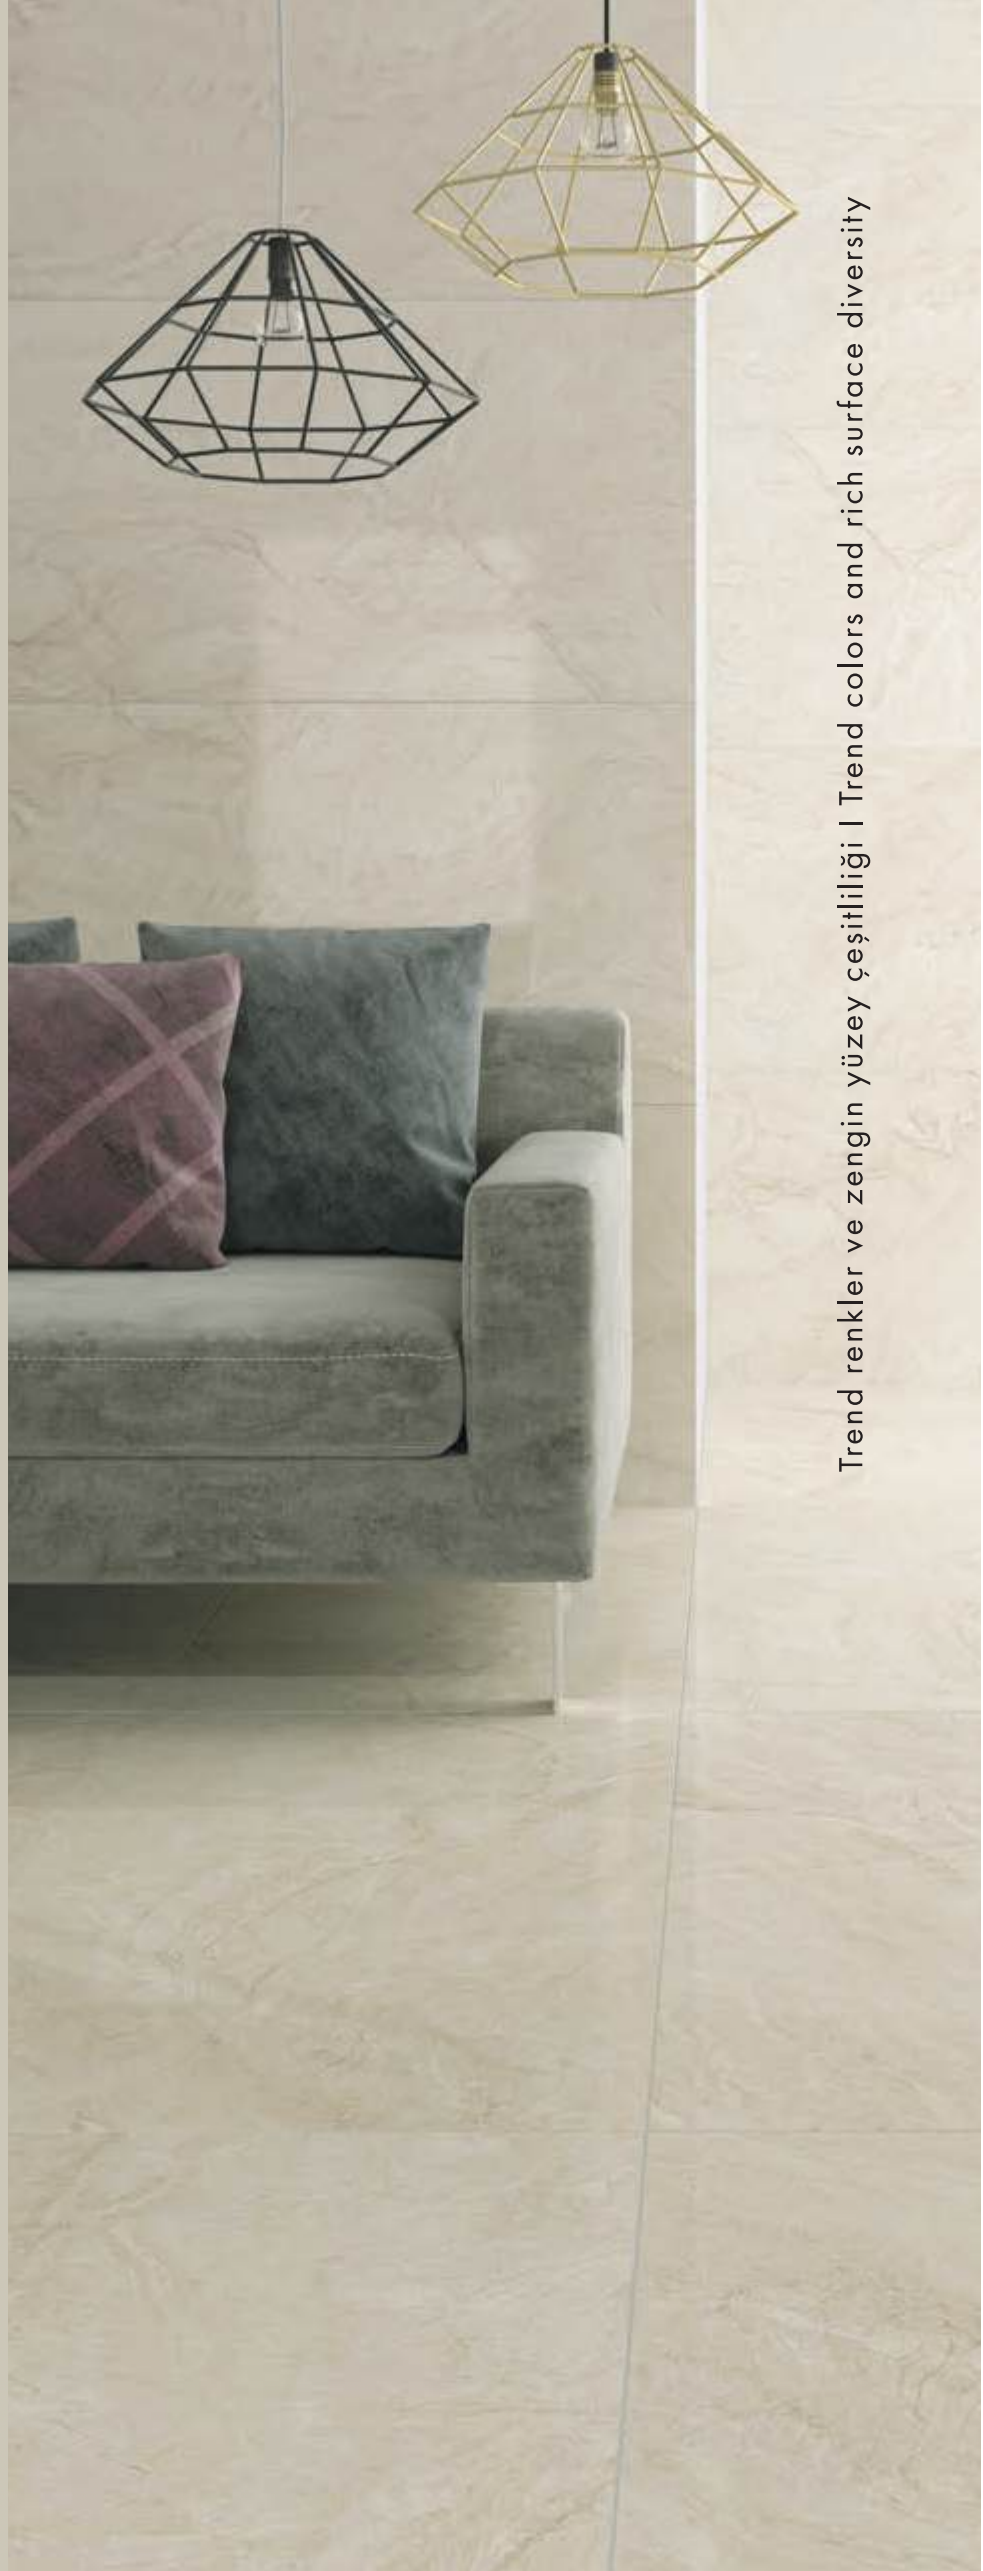

Trend renkler ve zengin yüzey çeşitliliği | Trend colors and rich surface diversity