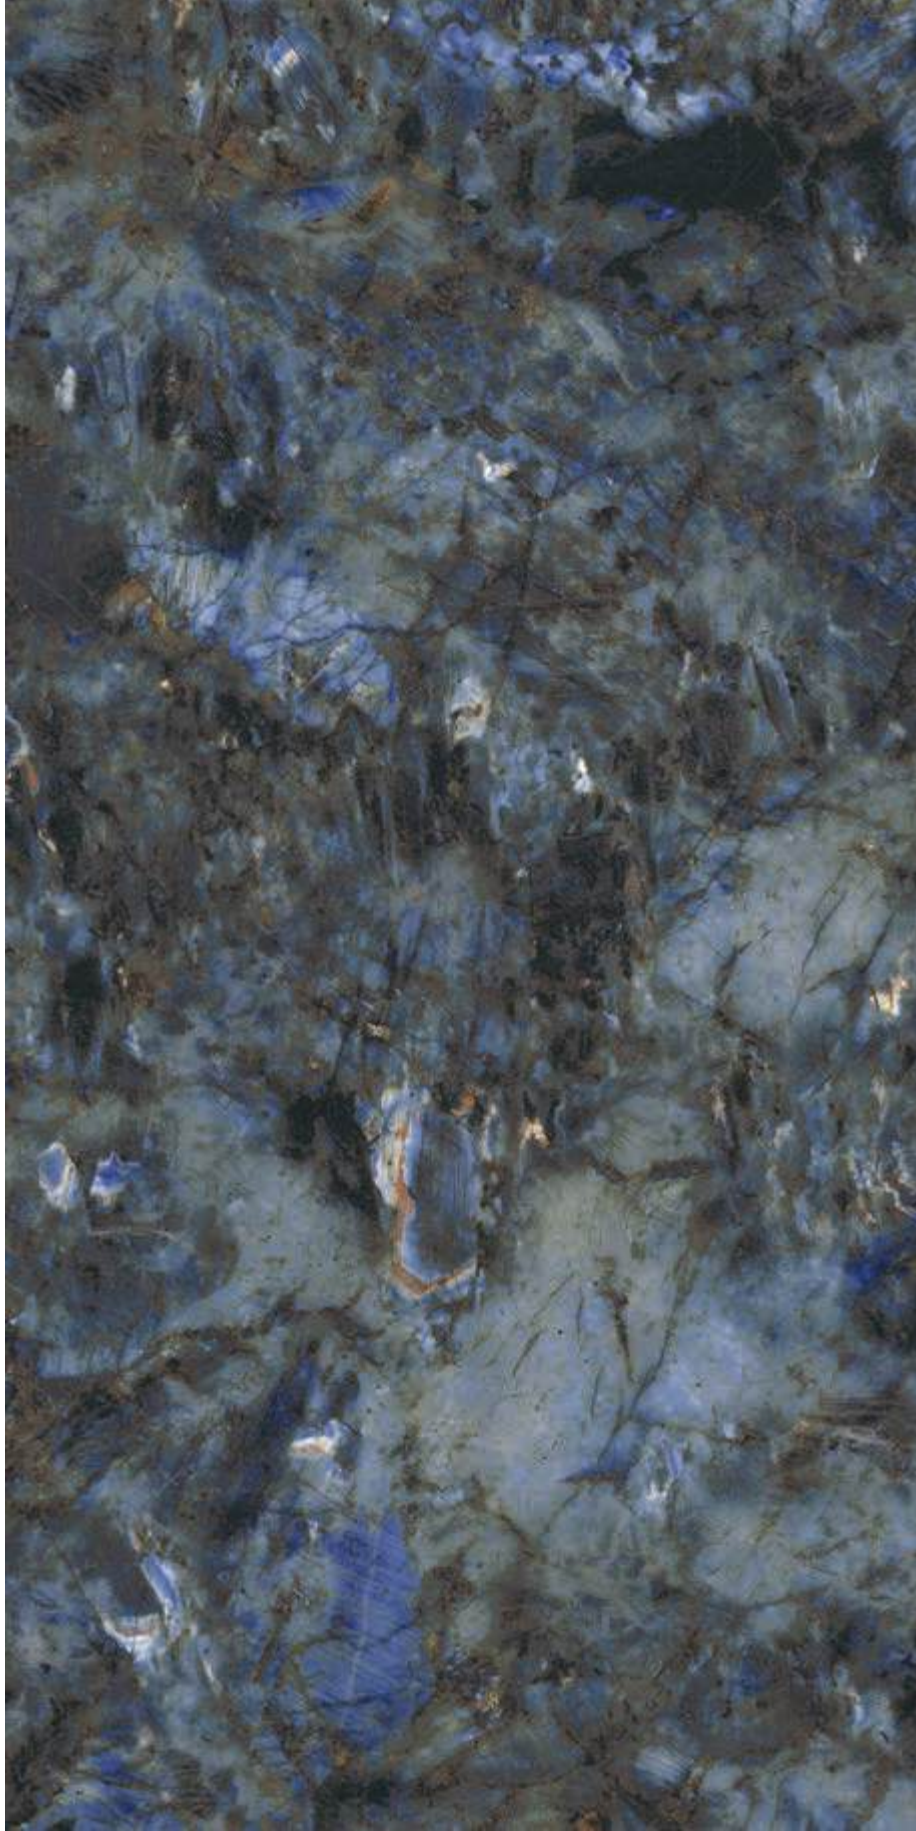

ATLANTIC
SIRLI PORSELEN | GLAZED PORCELAIN
60 x 120

Atlantic Mavi /Blue
636311 60X120 cm /24"x48"