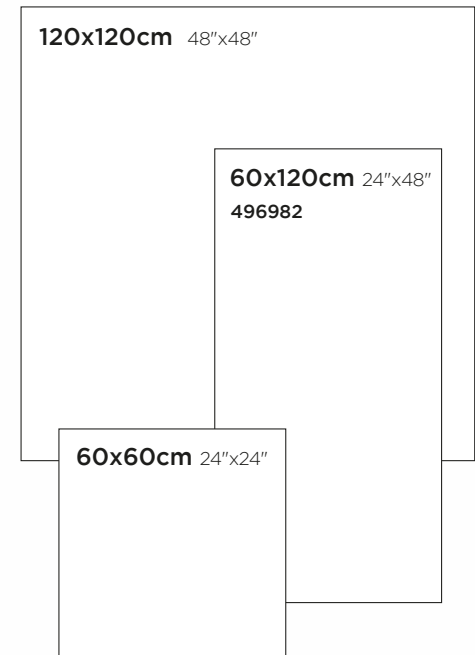

Emperador - Siyah / Black

Sırlı Porselen Karo / Glazed Porcelain Tile

IGI ART

Bella SERIES
Marmi

Ürün / Product	Ebat / Size (cm)	Birim / Unit (m ² /Ad/kg)	Kutu / Box			Palet / Pallet		
			(Ad-Pcs)	(m ²)	(kg)	(Kutu-Box)	(m ²)	(kg)
Porselen Karo / Porcelain Tiles	120x120							
	60x120	m ²	2	1,44	36,3	29	41,76	1,080
	60x60	m ²	4	1,44	33	30	43,2	1,020