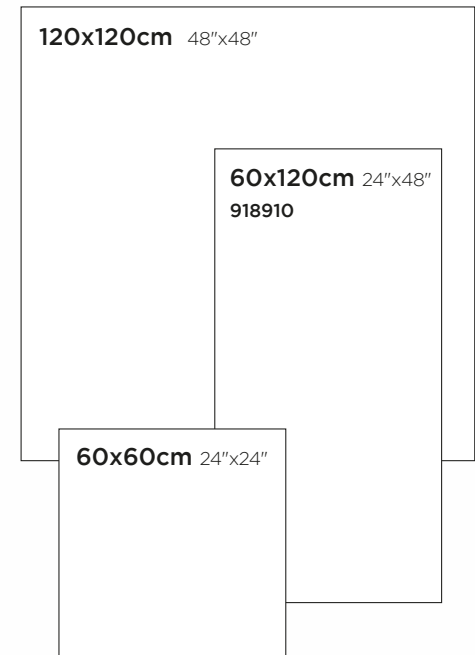

Ürün / Product	Ebat / Size (cm)	Birim / Unit (m²/Ad/kg)	Kutu / Box			Palet / Pallet		
			(Ad-Pcs)	(m²)	(kg)	(Kutu-Box)	(m²)	(kg)
Porselen Karo / Porcelain Tiles	120x120							
	60x120	m²	2	1,44	36,3	29	41,76	1,080
	60x60	m²	4	1,44	33	30	43,2	1,020