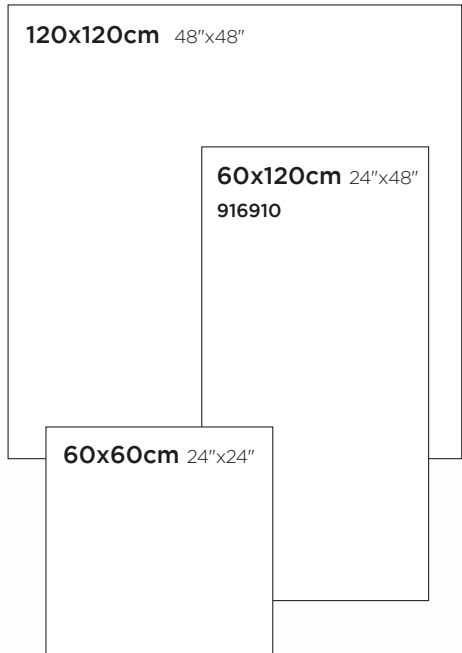

Ürün / Product	Ebat / Size (cm)	Birim / Unit (m²/Ad/kg)	Kutu / Box			Palet / Pallet		
			(Ad-Pcs)	(m²)	(kg)	(Kutu-Box)	(m²)	(kg)
Porselen Karo / Porcelain Tiles	120x120							
	60x120	m²	2	1,44	36,3	29	41,76	1,080
	60x60	m²	4	1,44	33	30	43,2	1,020