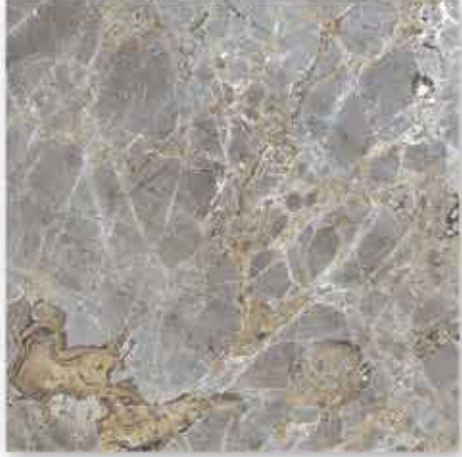

Golden

Sırlı Porselen Karo / Glazed Porcelain Tile

IGI ART

201901
60x60 cm / 24"x24"
Gri / Grey

- Ürün fonu 9 farklı tasarımdan oluşur, bu nedenle kutular içerisinde farklı desenler çıkabilir.
- Since the product has 9 different faces, you may receive different patterns in the boxes.