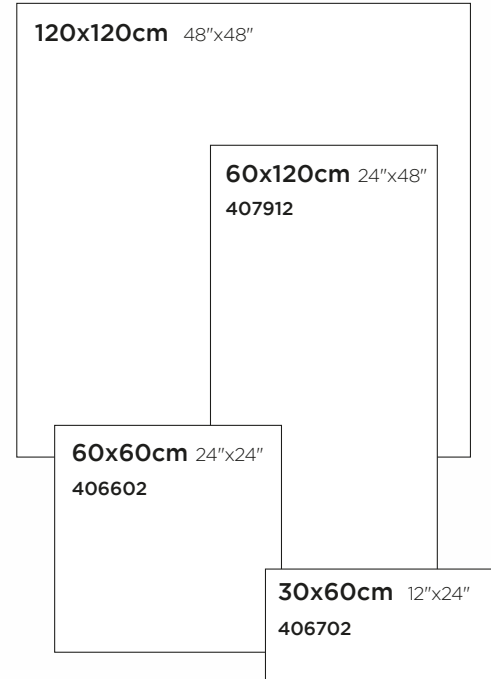

Ürün / Product	Ebat / Size (cm)	Birim / Unit (m²/Ad/kg)	Kutu / Box			Palet / Pallet		
			(Ad-Pcs)	(m²)	(kg)	(Kutu-Box)	(m²)	(kg)
Porselen Karo / Porcelain Tiles	120x120							
	60x120	m²	2	1,44	36,3	29	41,76	1,080
	60x60	m²	4	1,44	33	30	43,2	1,020