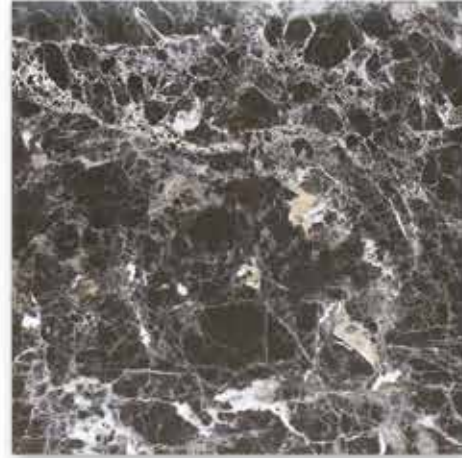

496902
60x60 cm / 24"x24"
Siyah / Black