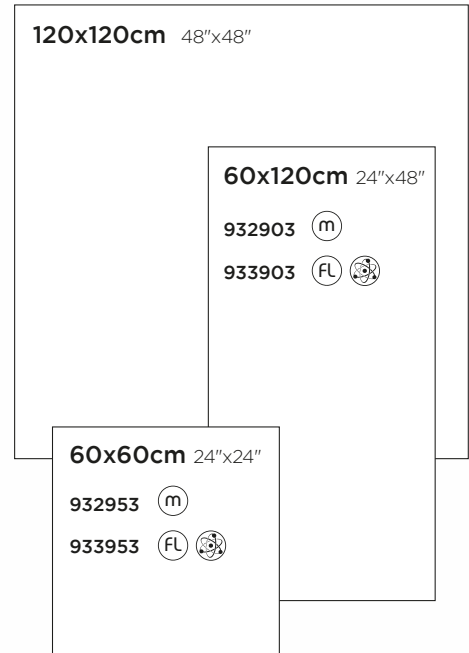

Ürün / Product	Ebat / Size (cm)	Birim / Unit (m²/Ad/kg)	Kutu / Box			Palet / Pallet		
			(Ad-Pcs)	(m²)	(kg)	(Kutu-Box)	(m²)	(kg)
Porselen Karo / Porcelain Tiles	120x120							
	60x120	m²	2	1,44	36,3	29	41,76	1,080
	60x60	m²	4	1,44	33	30	43,2	1,020