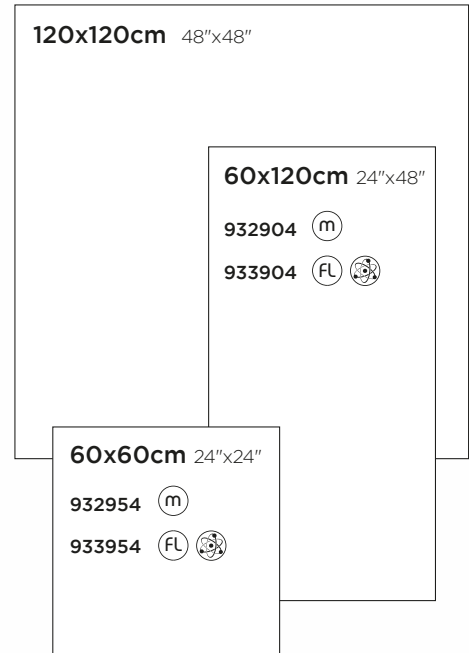

Ürün / Product	Ebat / Size (cm)	Birim / Unit (m²/Ad/kg)	Kutu / Box			Palet / Pallet		
			(Ad-Pcs)	(m²)	(kg)	(Kutu-Box)	(m²)	(kg)
Porselen Karo / Porcelain Tiles	120x120							
	60x120	m²	2	1,44	36,3	29	41,76	1,080
	60x60	m²	4	1,44	33	30	43,2	1,020