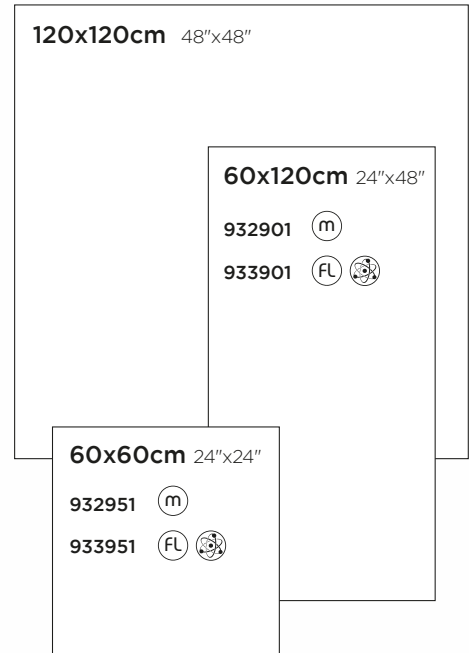

Ürün / Product	Ebat / Size (cm)	Birim / Unit (m²/Ad/kg)	Kutu / Box			Palet / Pallet		
			(Ad-Pcs)	(m²)	(kg)	(Kutu-Box)	(m²)	(kg)
Porselen Karo / Porcelain Tiles	120x120							
	60x120	m²	2	1,44	36,3	29	41,76	1,080
	60x60	m²	4	1,44	33	30	43,2	1,020