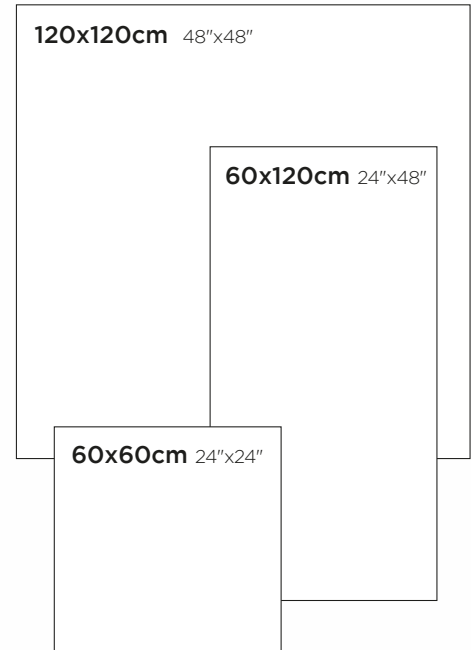

Ürün / Product	Ebat / Size (cm)	Birim / Unit (m²/Ad/kg)	Kutu / Box			Palet / Pallet		
			(Ad-Pcs)	(m²)	(kg)	(Kutu-Box)	(m²)	(kg)
Porselen Karo / Porcelain Tiles	60x120	m²	2	1,44	36,2	29	41,76	1,080
	60x60	m²	4	1,44	33	30	43,2	1,020