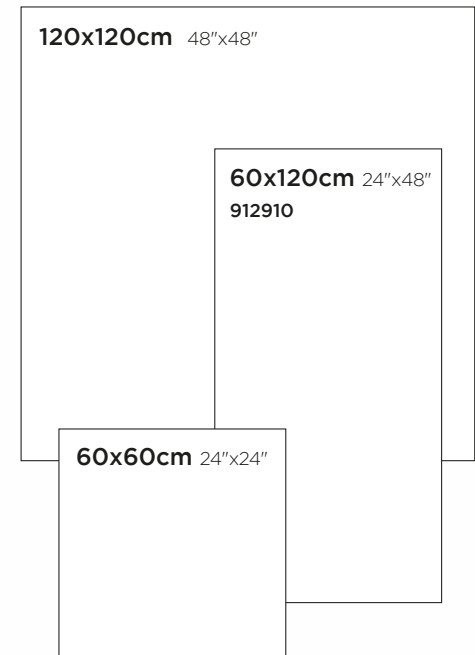

Bella SERIES
Marmi

Ürün / Product	Ebat / Size (cm)	Birim / Unit (m ² /Ad/kg)	Kutu / Box			Palet / Pallet		
			(Ad-Pcs)	(m ²)	(kg)	(Kutu-Box)	(m ²)	(kg)
Porselen Karo / Porcelain Tiles	120x120							
	60x120	m ²	2	1,44	36,3	29	41,76	1,080
	60x60	m ²	4	1,44	33	30	43,2	1,020

Leccino

Sırlı Porselen Karo / Glazed Porcelain Tile

IGI ART

Bella SERIES
Marmi

Ürün / Product	Ebat / Size (cm)	Birim / Unit (m ² /Ad/kg)	Kutu / Box			Palet / Pallet		
			(Ad-Pcs)	(m ²)	(kg)	(Kutu-Box)	(m ²)	(kg)
Porselen Karo / Porcelain Tiles	120x120							
	60x120	m ²	2	1,44	36,3	29	41,76	1,080
	60x60	m ²	4	1,44	33	30	43,2	1,020