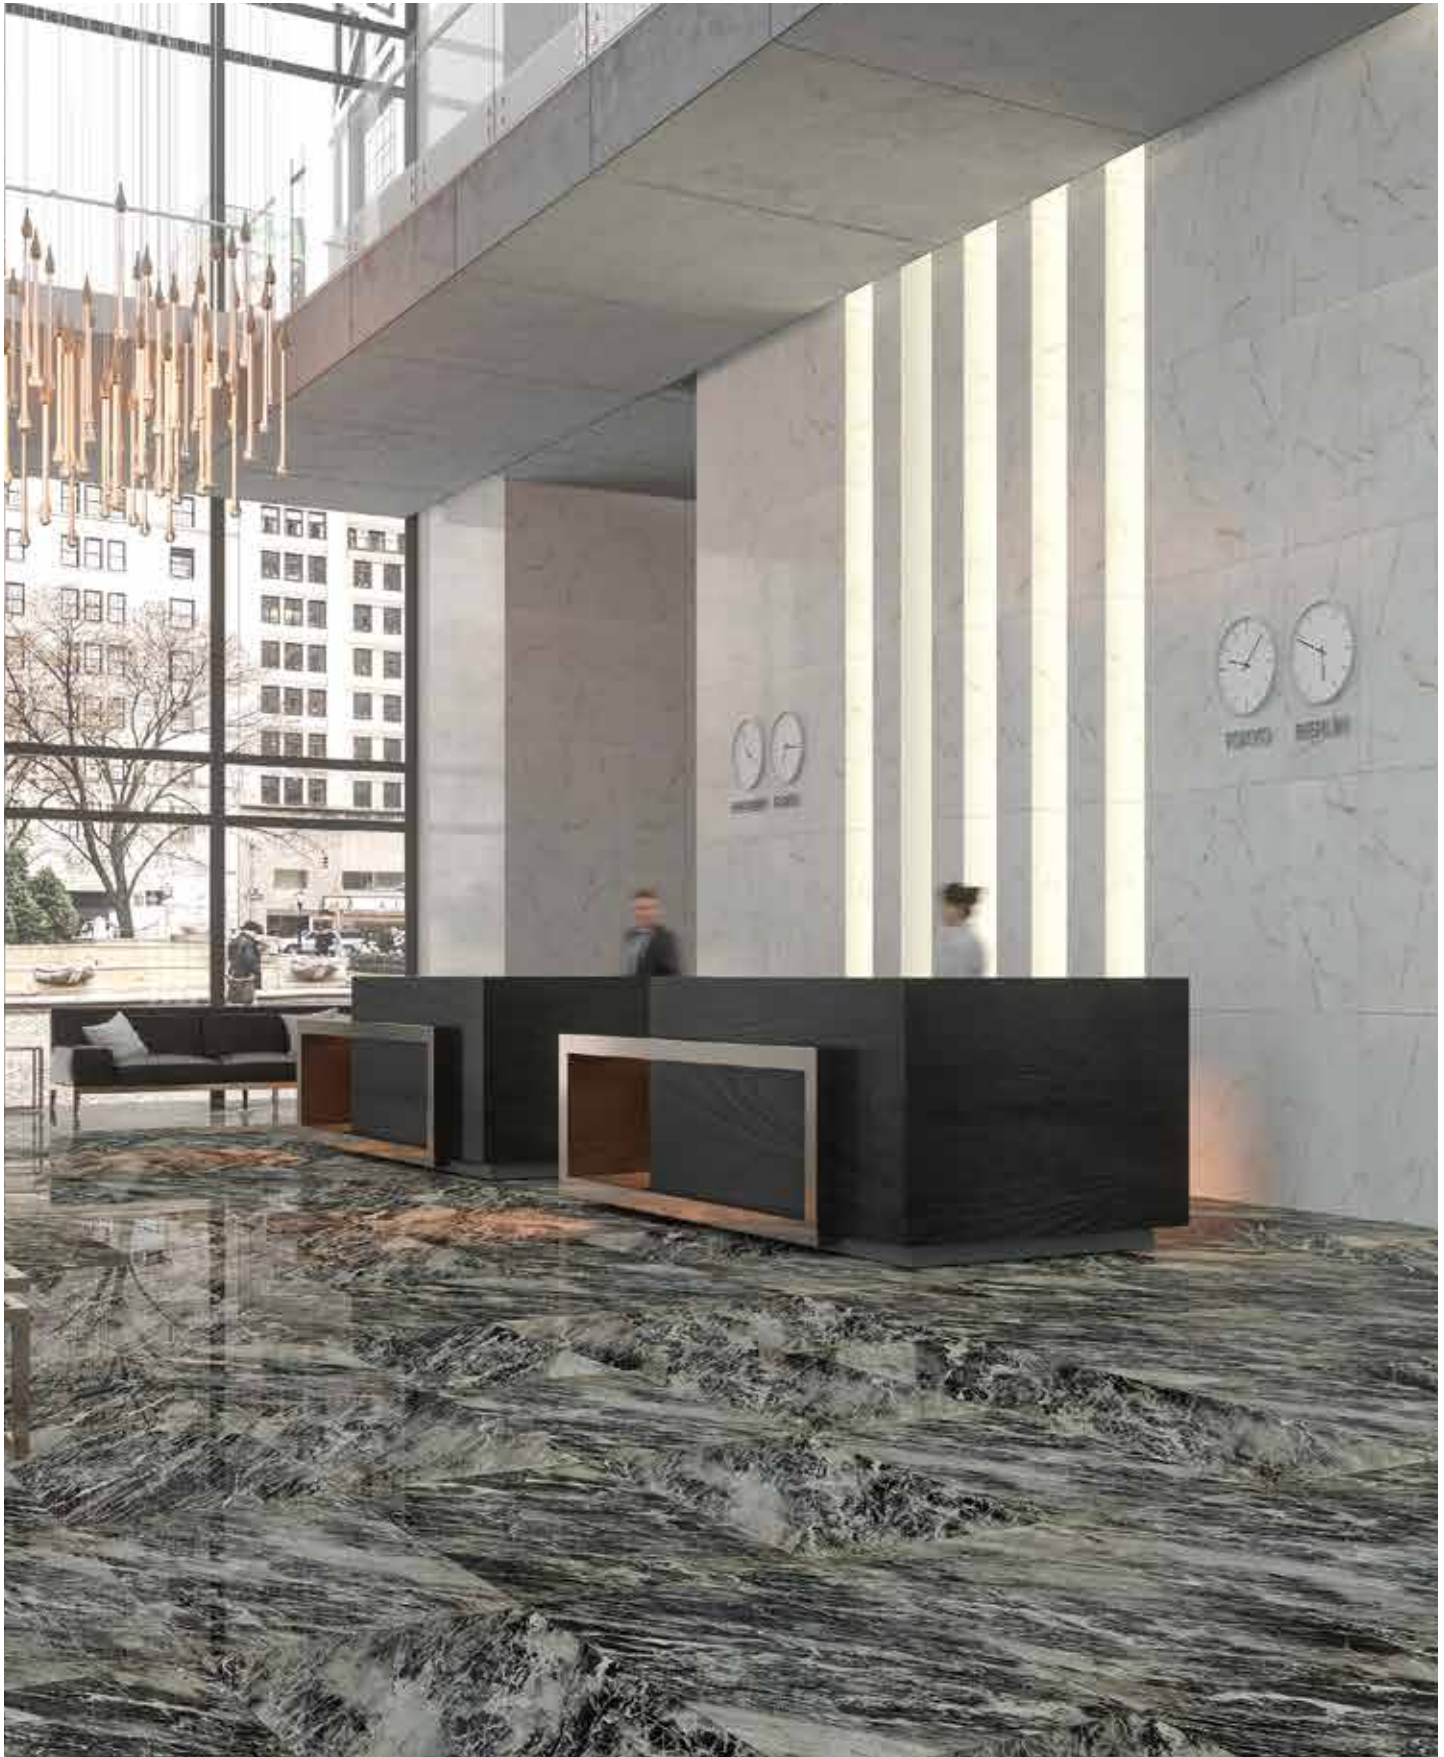

Asia, New Orleans