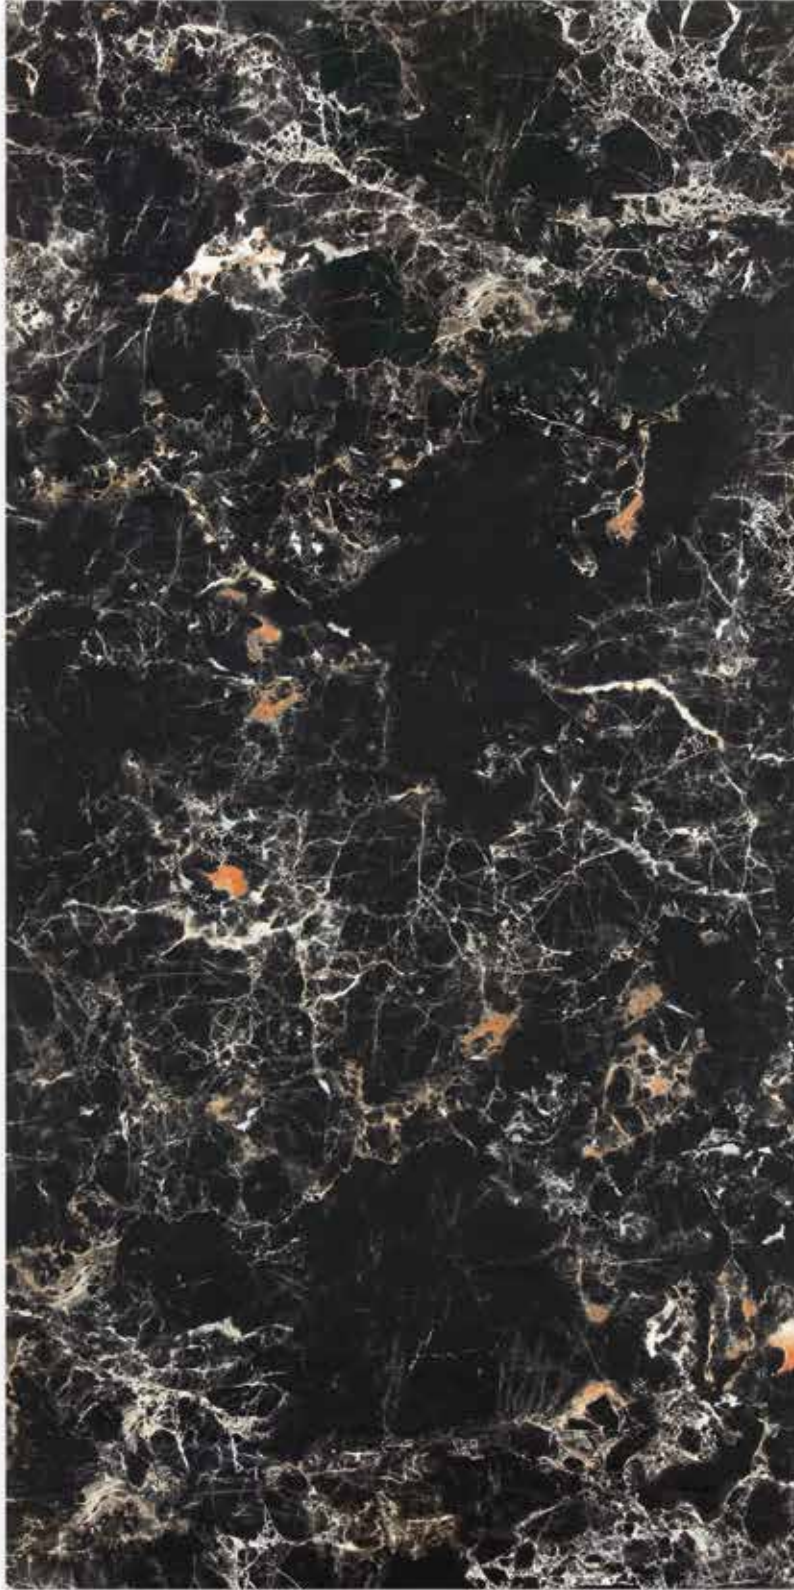

Emperador - Siyah / Black

Sırlı Porselen Karo / Glazed Porcelain Tile

IGI ART

Bella SERIES
Marmi