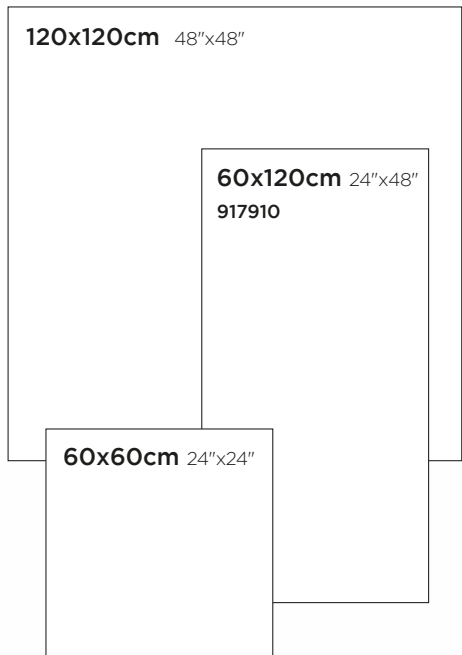

Ürün / Product	Ebat / Size (cm)	Birim / Unit (m²/Ad/kg)	Kutu / Box			Palet / Pallet		
			(Ad-Pcs)	(m²)	(kg)	(Kutu-Box)	(m²)	(kg)
Porselen Karo / Porcelain Tiles	120x120							
	60x120	m²	2	1,44	36,3	29	41,76	1,080
	60x60	m²	4	1,44	33	30	43,2	1,020