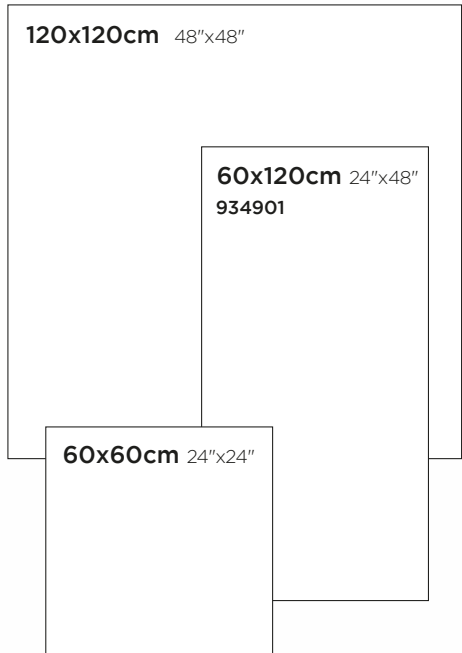

IGIART

Bella SERIES
Marmi

PEL
S

Ürün / Product	Ebat / Size (cm)	Birim / Unit (m ² /Ad/kg)	Kutu / Box			Palet / Pallet		
			(Ad-Pcs)	(m ²)	(kg)	(Kutu-Box)	(m ²)	(kg)
Porselen Karo / Porcelain Tiles	120x120							
	60x120	m ²	2	1,44	36,3	29	41,76	1,080
	60x60	m ²	4	1,44	33	30	43,2	1,020