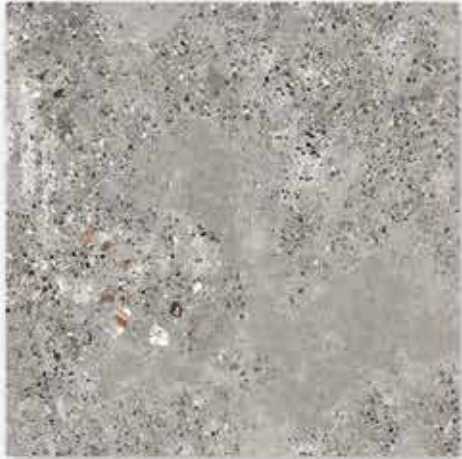

Granada

Sırlı Porselen Karo / Glazed Porcelain Tile

IGI ART

032201
60x60 cm / 24" x 24"
Gri / Grey

- Ürün fonu 9 farklı tasarımdan oluşur, bu nedenle kutular içerisinde farklı desenler çıkabilir.
- Since the product has 9 different faces, you may receive different patterns in the boxes.

Ürün / Product	Ebat / Size (cm)	Birim / Unit (m²/Ad/kg)	Kutu / Box			Palet / Pallet		
			(Ad-Pcs)	(m²)	(kg)	(Kutu-Box)	(m²)	(kg)
Porselen Karo / Porcelain Tiles	60x60	m²	4	1,44	30	30	43,2	980