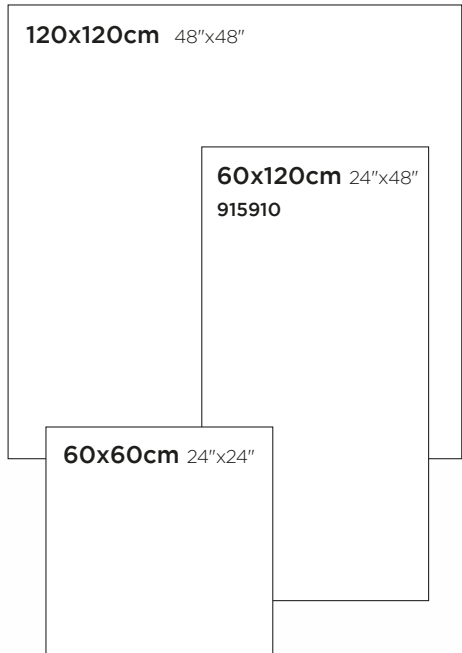

Ürün / Product	Ebat / Size (cm)	Birim / Unit (m²/Ad/kg)	Kutu / Box			Palet / Pallet		
			(Ad-Pcs)	(m²)	(kg)	(Kutu-Box)	(m²)	(kg)
Porselen Karo / Porcelain Tiles	120x120							
	60x120	m²	2	1,44	36,3	29	41,76	1,080
	60x60	m²	4	1,44	33	30	43,2	1,020