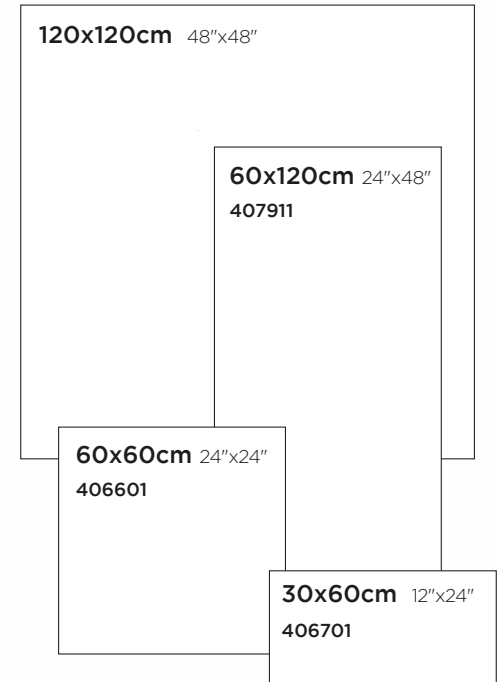

Ürün / Product	Ebat / Size (cm)	Birim / Unit (m²/Ad/kg)	Kutu / Box			Palet / Pallet		
			(Ad-Pcs)	(m²)	(kg)	(Kutu-Box)	(m²)	(kg)
Porselen Karo / Porcelain Tiles	120x120							
	60x120	m²	2	1,44	36,3	29	41,76	1,080
	60x60	m²	4	1,44	33	30	43,2	1,020