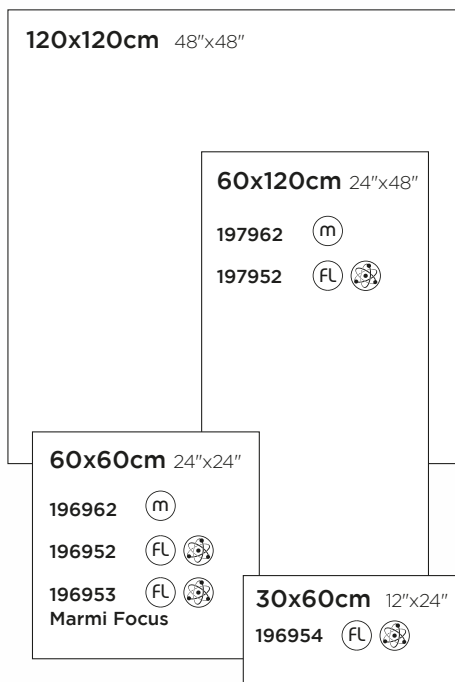

Calacata Marmi

Sırlı Porselen Karo / Glazed Porcelain Tile

IGIART