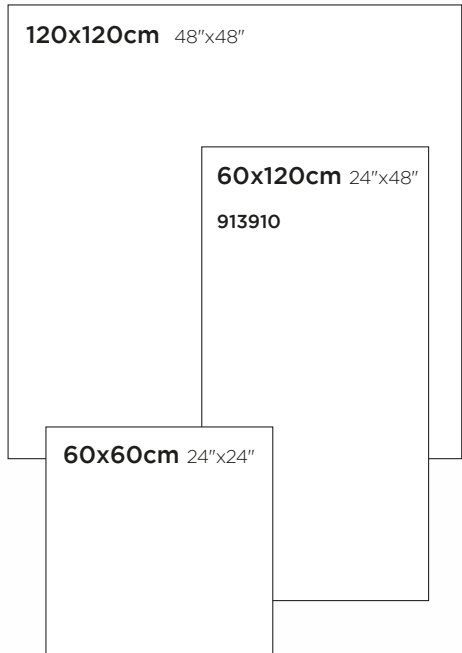

Nat. Black Marble

Nat. Black Marble, Calacata Marmi /
Nat. Black Marble, Calacata Marmi

Bella SERIES
Marmi

Fig. 2

Ürün / Product	Ebat / Size (cm)	Birim / Unit (m ² /Ad/kg)	Kutu / Box			Palet / Pallet		
			(Ad-Pcs)	(m ²)	(kg)	(Kutu-Box)	(m ²)	(kg)
Porselen Karo / Porcelain Tiles	120x120							
	60x120	m ²	2	1,44	36,3	29	41,76	1,080
	60x60	m ²	4	1,44	33	30	43,2	1,020