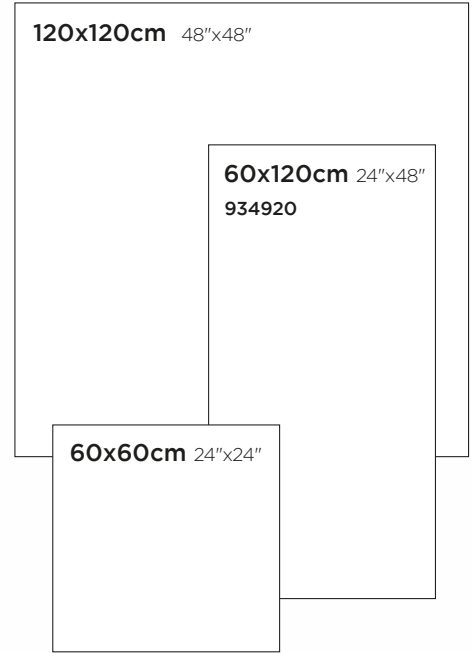

HEL 2

Ürün / Product	Ebat / Size (cm)	Birim / Unit (m ² /Ad/kg)	Kutu / Box			Palet / Pallet		
			(Ad-Pcs)	(m ²)	(kg)	(Kutu-Box)	(m ²)	(kg)
Porselen Karo / Porcelain Tiles	120x120							
	60x120	m ²	2	1,44	36,3	29	41,76	1,080
	60x60	m ²	4	1,44	33	30	43,2	1,020