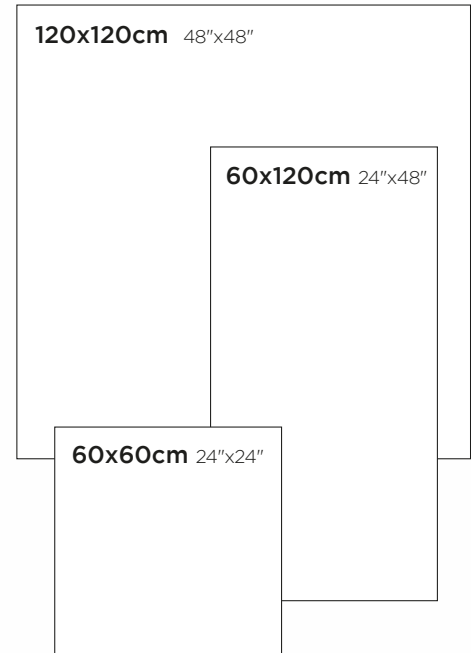

Ürün / Product	Ebat / Size (cm)	Birim / Unit (m²/Ad/kg)	Kutu / Box			Palet / Pallet		
			(Ad-Pcs)	(m²)	(kg)	(Kutu-Box)	(m²)	(kg)
Porselen Karo / Porcelain Tiles	120x120							
	60x120	m²	2	1,44	36,3	29	41,76	1,080
	60x60	m²	4	1,44	33	30	43,2	1,020