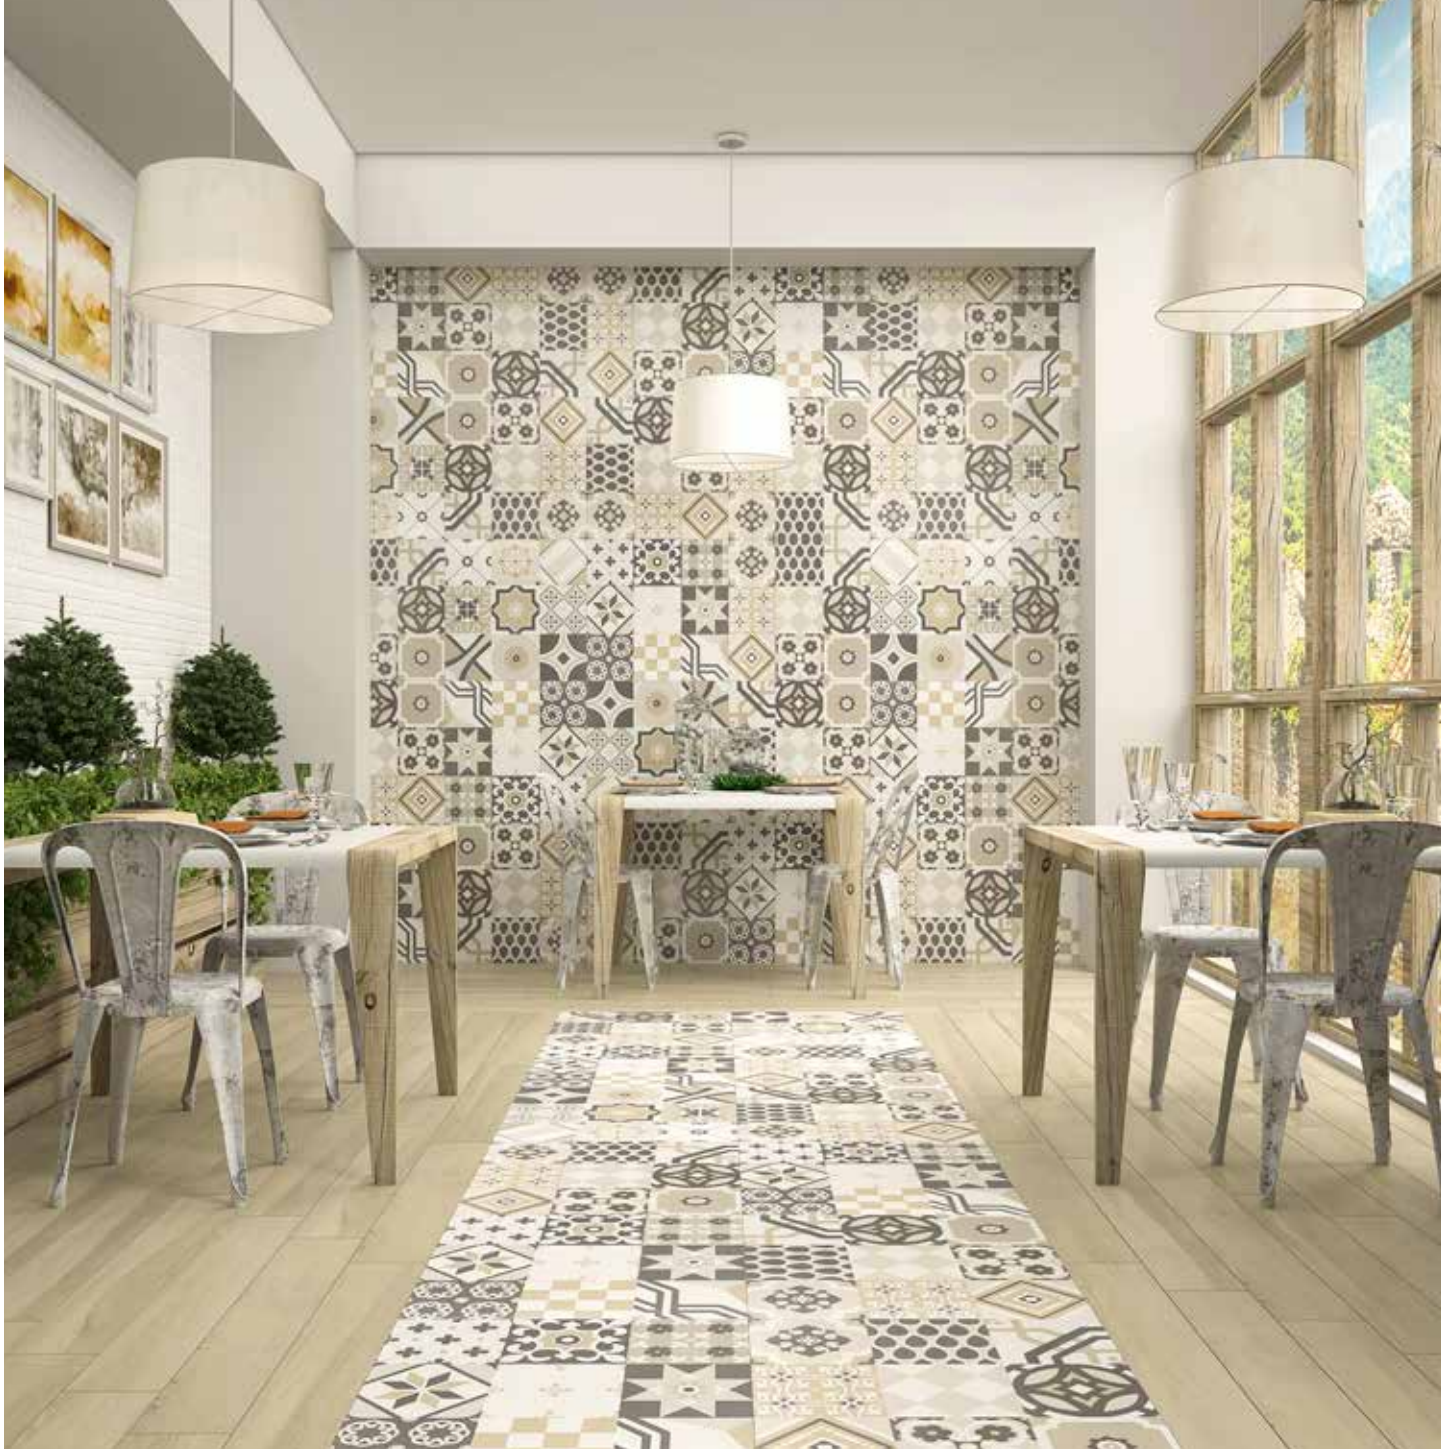

Galata

Galata Gri - Bej, Wood Dream Badem, Brick Beyaz
Galata Grey-Beige, Wood Dream Almond, Brick White