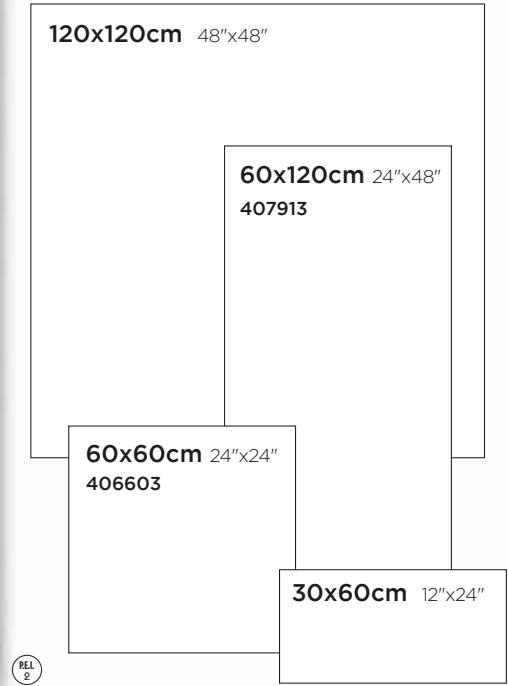

Perge - Kahve / Brown

Sırlı Porselen Karo / Glazed Porcelain Tile

IGI ART

Ürün / Product	Ebat / Size (cm)	Birim / Unit (m²/Ad/kg)	Kutu / Box			Palet / Pallet		
			(Ad-Pcs)	(m²)	(kg)	(Kutu-Box)	(m²)	(kg)
Porselen Karo / Porcelain Tiles	120x120							
	60x120	m²	2	1,44	36,3	29	41,76	1,080
	60x60	m²	4	1,44	33	30	43,2	1,020