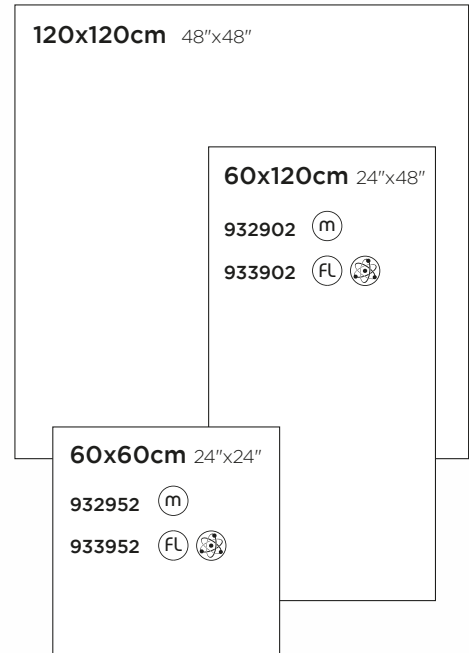

Ürün / Product	Ebat / Size (cm)	Birim / Unit (m²/Ad/kg)	Kutu / Box			Palet / Pallet		
			(Ad-Pcs)	(m²)	(kg)	(Kutu-Box)	(m²)	(kg)
Porselen Karo / Porcelain Tiles	120x120							
	60x120	m²	2	1,44	36,3	29	41,76	1,080
	60x60	m²	4	1,44	33	30	43,2	1,020