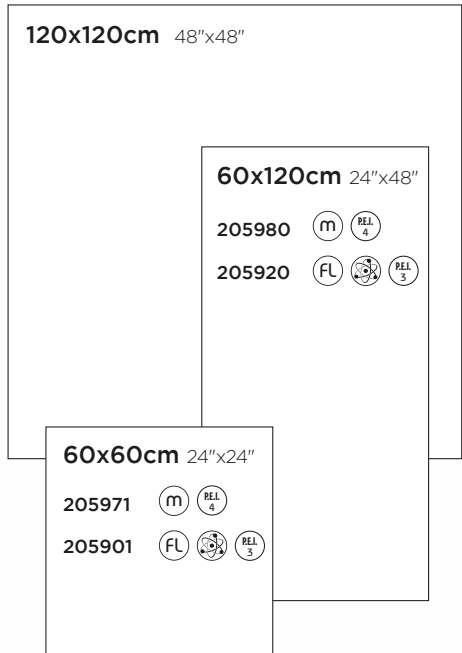

Asia, New Orleans

New Orleans - Beyaz / White

Sırlı Porselen Karo / Glazed Porcelain Tile

IGI ART

Ürün / Product	Ebat / Size (cm)	Birim / Unit (m ² /Ad/kg)	Kutu / Box			Palet / Pallet		
			(Ad-Pcs)	(m ²)	(kg)	(Kutu-Box)	(m ²)	(kg)
Porselen Karo / Porcelain Tiles	120x120							
	60x120	m ²	2	1,44	36,3	29	41,76	1,080
	60x60	m ²	4	1,44	33	30	43,2	1,020