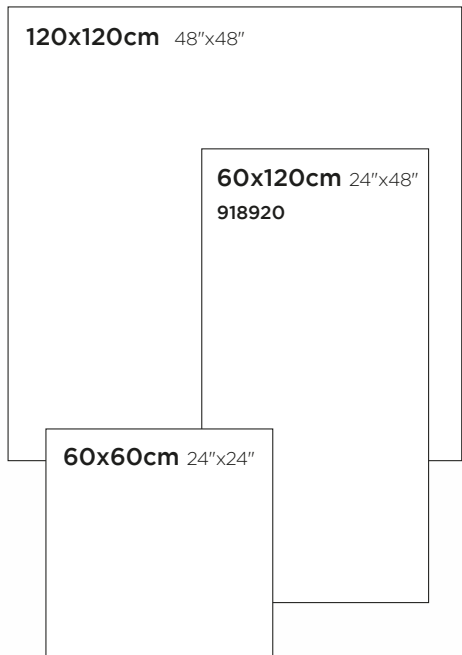

Tivoli - Dark

Sırlı Porselen Karo / Glazed Porcelain Tile

IGI ART

Bella SERIES
Marmi

Ürün / Product	Ebat / Size (cm)	Birim / Unit (m ² /Ad/kg)	Kutu / Box			Palet / Pallet		
			(Ad-Pcs)	(m ²)	(kg)	(Kutu-Box)	(m ²)	(kg)
Porselen Karo / Porcelain Tiles	120x120							
	60x120	m ²	2	1,44	36,3	29	41,76	1,080
	60x60	m ²	4	1,44	33	30	43,2	1,020