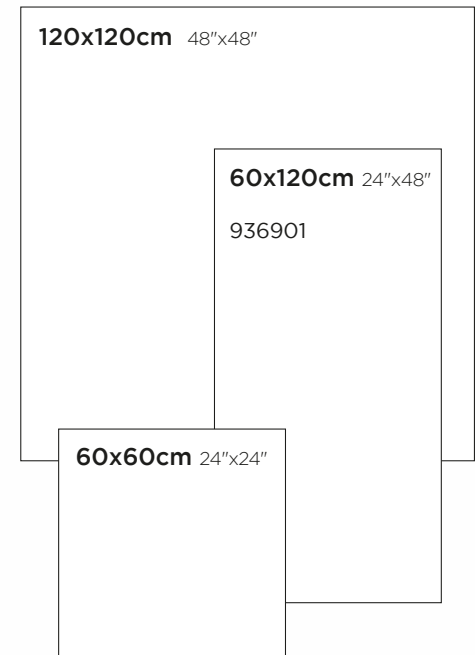

Perge - Kahve / Brown

Sırlı Porselen Karo / Glazed Porcelain Tile

IGI ART

Ürün / Product	Ebat / Size (cm)	Birim / Unit (m ² /Ad/kg)	Kutu / Box			Palet / Pallet		
			(Ad-Pcs)	(m ²)	(kg)	(Kutu-Box)	(m ²)	(kg)
Porselen Karo / Porcelain Tiles	120x120							
	60x120	m ²	2	1,44	36,3	29	41,76	1,080
	60x60	m ²	4	1,44	33	30	43,2	1,020