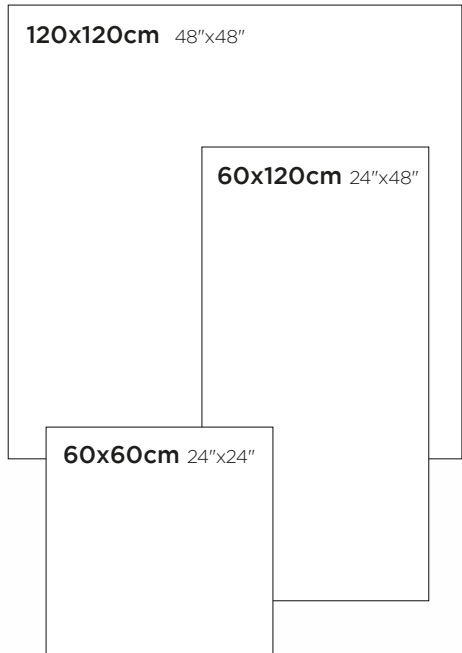

Belgium Stone

Porselen Karo / Porcelain Tile "UGL"

Belgium Stone Antrasit / Belgium Stone Anthracite

910210
120x120cm / 48"x48"

910910
60x120cm / 24"x48"

910610
60x60 cm / 24"x24"

Ürün / Product	Ebat / Size (cm)	Birim / Unit (m ² /Ad/kg)	Kutu / Box			Palet / Pallet		
			(Ad-Pcs)	(m ²)	(kg)	(Kutu-Box)	(m ²)	(kg)
Porselen Karo / Porcelain Tiles	120x120	m ²	1	1,44	36,3	30	43,2	1,100
	60x120	m ²	2	1,44	36,3	29	41,76	1,080
	60x60	m ²	4	1,44	33	30	43,2	1,020