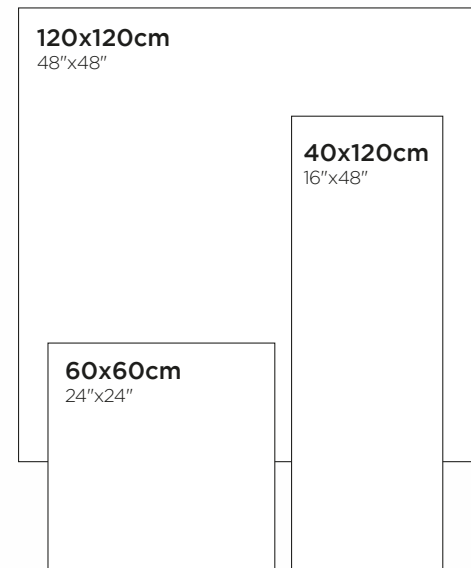

- TS-EN 14411 standardına göre aşınma < 175 mm³ değerine uygun olarak üretilir.
- Abrasion resistance value of porcelain tile is < 175 mm³ according to TS-EN 14411.

Ürün / Product	Ebat / Size (cm)	Birim / Unit (m²/Ad/kg)	Kutu / Box (Ad-Pcs)	Kutu / Box (m²)	Adet - Pcs (kg)	Palet İçi Adet	Palet (m²)	Palet (kg)
Porselen Karo / Porcelain Tiles	60x60	m²	2	0,72	16,6	60	21,6	1,022
	40x120	m²	Kutusuz		21,5	38	18,24	845
	120x120	m²	Without Box		60,2	15	21,6	951