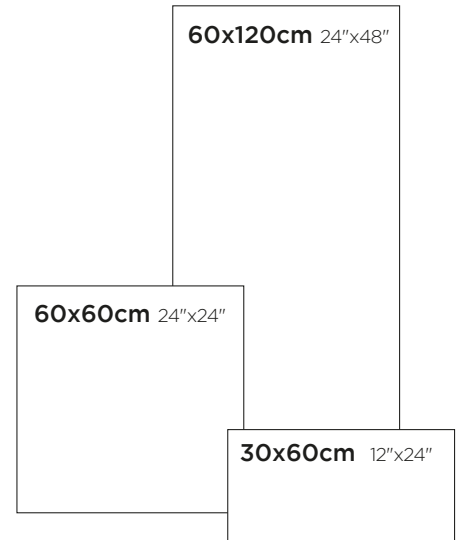

Paradise Flora / Paradise Flora

936901
60x120cm / 24"x48"

60x60cm / 24"x24"

Ürün / Product	Ebat / Size (cm)	Birim / Unit (m ² /Ad/kg)	(Ad-Pcs)	Kutu / Box		Palet / Pallet		
				(m ²)	(kg)	(Kutu-Box)	(m ²)	(kg)
Porselen Karo / Porcelain Tiles	60x120	m ²	2	1,44	36,3	29	41,76	1,080
	60x60	m ²	4	1,44	33	30	43,2	1,020

Krem / Crema

Ürün / Product	Ebat / Size (cm)	Birim / Unit (m ² /Ad/kg)	Kutu / Box			Palet / Pallet		
			(Ad-Pcs)	(m ²)	(kg)	(Kutu-Box)	(m ²)	(kg)
Porselen Karo / Porcelain Tiles	60x120	m ²	2	1,44	36,3	29	41,76	1,080
	60x60	m ²	4	1,44	33	30	43,2	1,020

406603
60x60cm / 24"x24"

Ürün / Product	Ebat / Size (cm)	Birim / Unit (m ² /Ad/kg)	Kutu / Box			Palet / Pallet		
			(Ad-Pcs)	(m ²)	(kg)	(Kutu-Box)	(m ²)	(kg)
Porselen Karo / Porcelain Tiles	60x120	m ²	2	1,44	36,3	29	41,76	1,080
	60x60	m ²	4	1,44	33	30	43,2	1,020