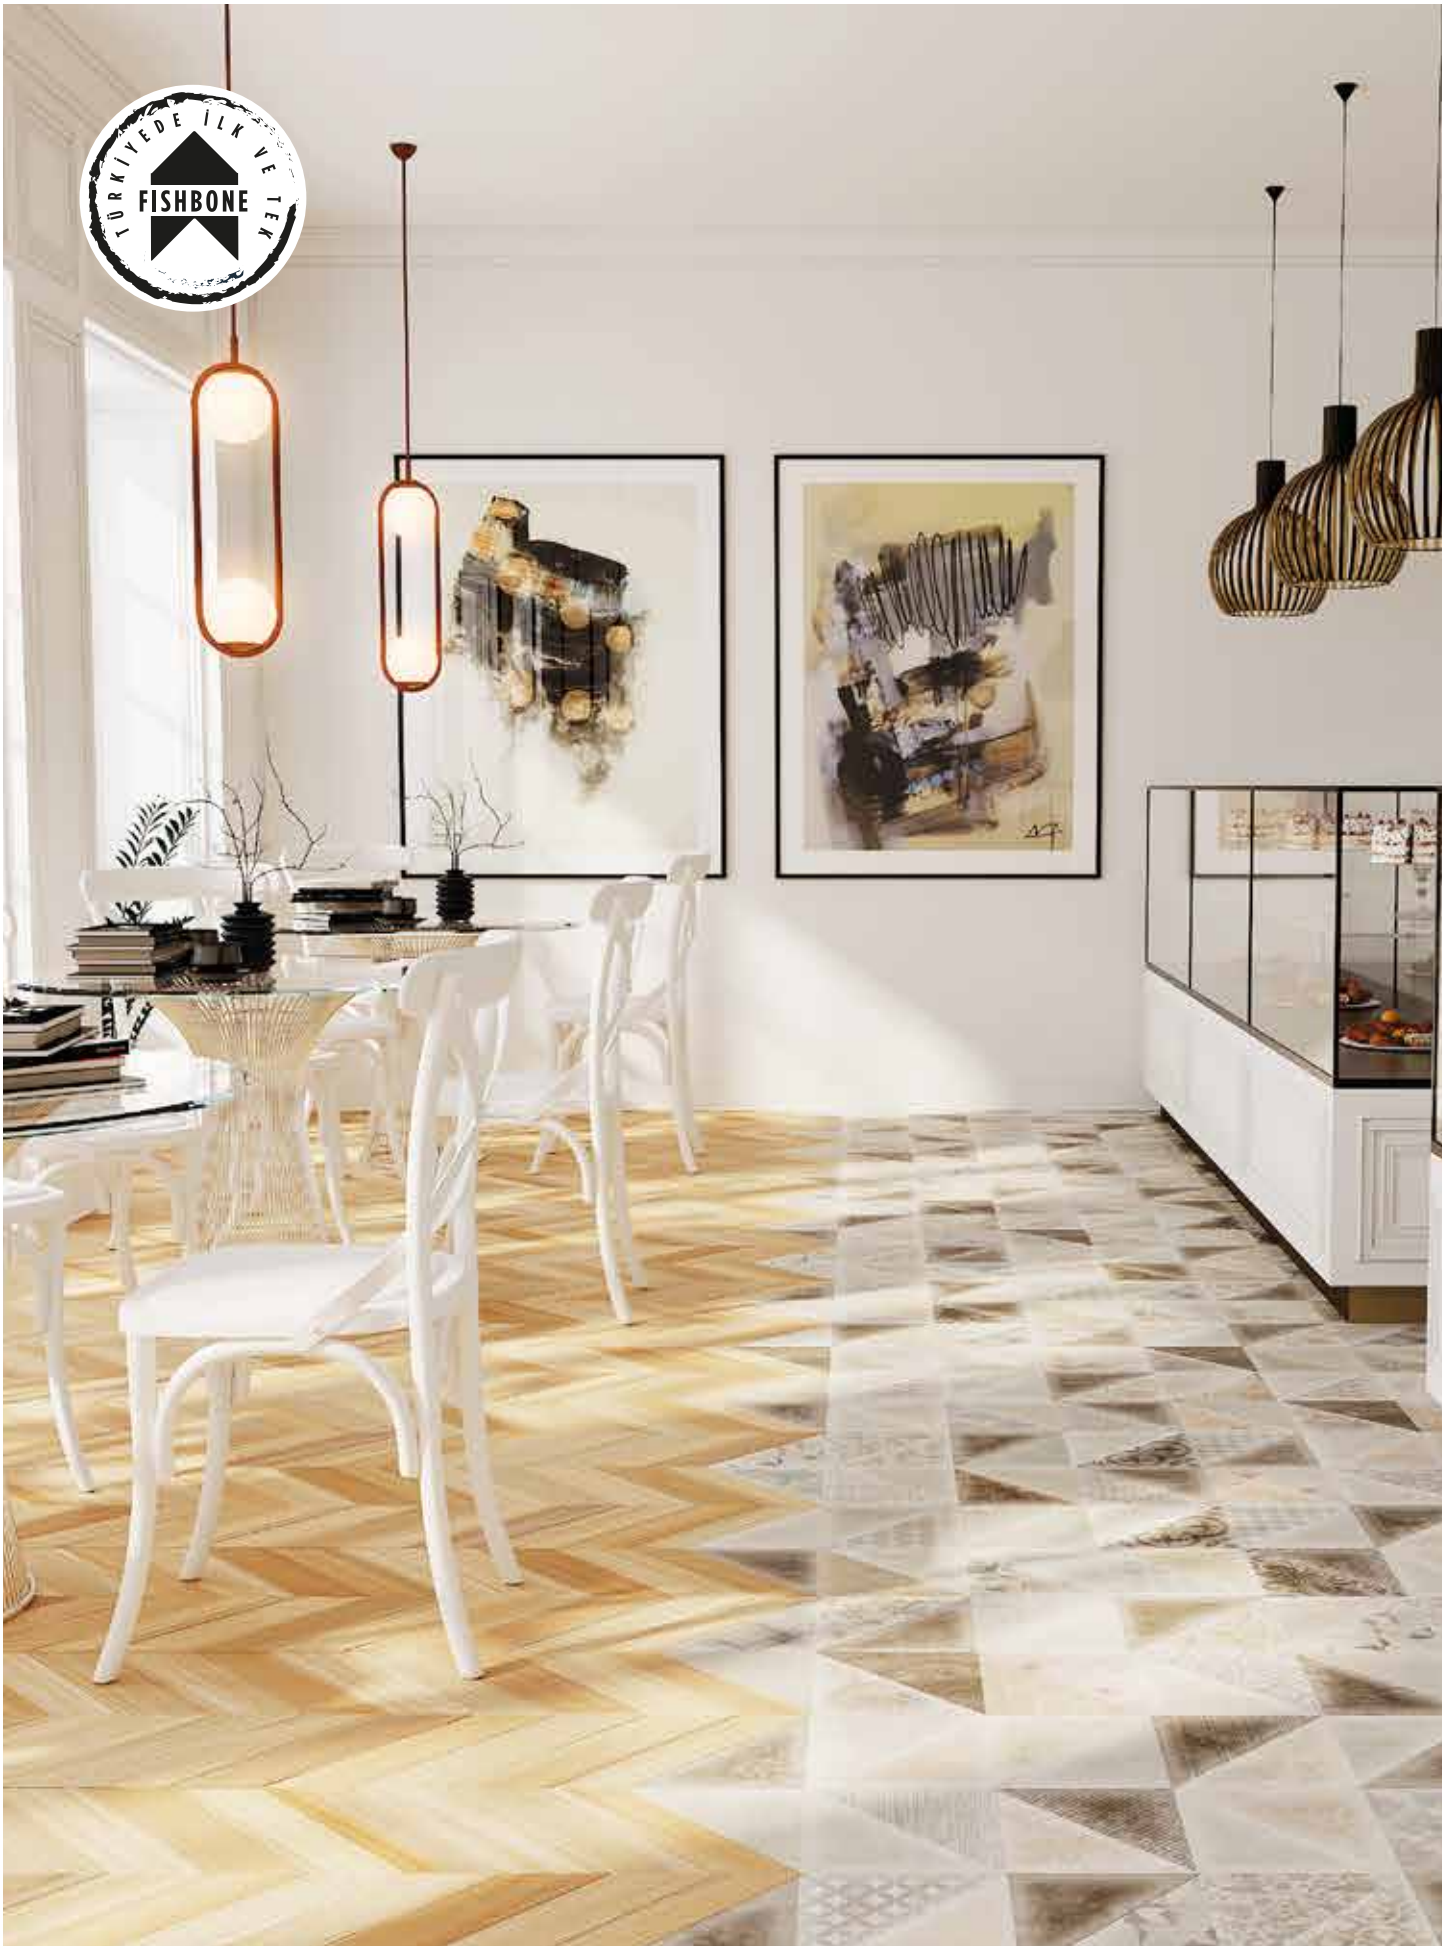

Nova

Nova

Sırlı Porselen Karo / Glazed Porcelain Tile

948302
40x60 cm / 16"x24"
Akçaağaç / Maple

948301
40x60 cm / 16"x24"
Ceviz / Noce

Ürün / Product	Ebat / Size (cm)	Birim / Unit (m ² /Ad/kg)	Kutu / Box			Palet / Pallet			Kalınlık Thickness
			(Ad-Pcs)	(m ²)	(kg)	(Kutu-Box)	(m ²)	(kg)	
Sırlı Porselen / Glazed Porcelain	40x60	m ²	7	1,12	22	20	22,4	460	9 mm