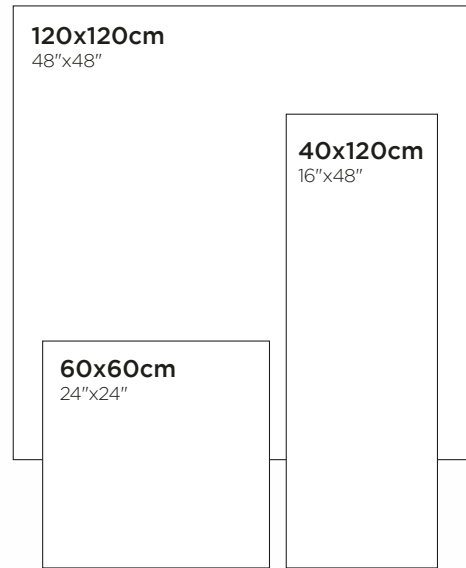

Quarzite Outdoor

Porselen Karo / Porcelain Tile "UGL"

911800 2 cm
120x120 cm / 48" x 48"

911700 2 cm
40x120 cm / 16" x 48"

911620 2 cm
60x60 cm / 24" x 24"

- TS-EN 14411 standardına göre aşınma < 175 mm³ değerine uygun olarak üretilir.
- Abrasion resistance value of porcelain tile is < 175 mm³ according to TS-EN 14411.