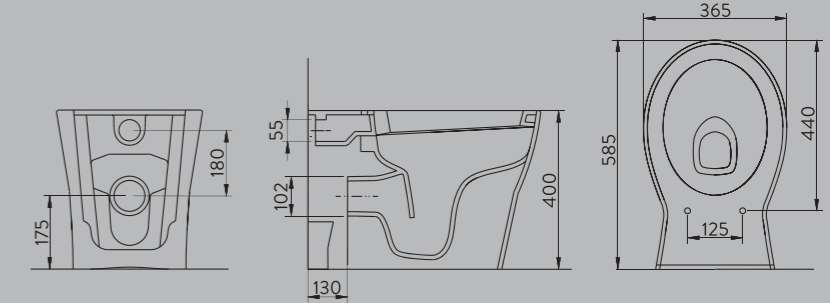

VOLCANO YERDEN TEK PARÇA KLOZET
VOLCANO SINGLE BTW WC PAN

A021030H
KLOZET | WC PAN

A020011

YAVAŞ KAPANIR İNCE KAPAK
SLOW CLOSE SLIM SEAT & COVER

A021031H

WC PAN
WITHOUT BIDET FUNCTION