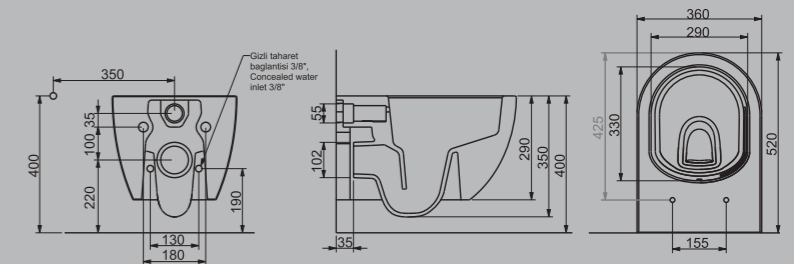

Montaj videosu için lütfen QR kodunu tarayın
Please scan the QR code for mounting video