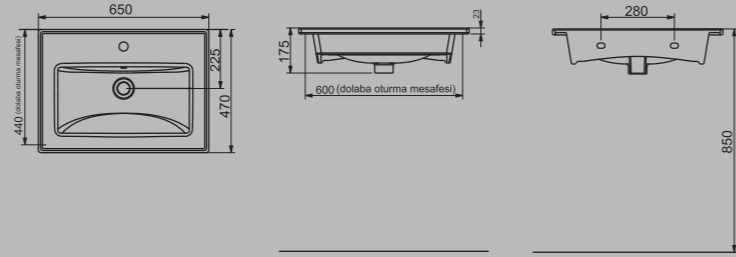

A063701H

LUNA FLAT MOBİLYA GEÇMELİ LAVABO | 65cm
LUNA WASHBASIN FLAT SHELF FURNITURE MOUNTED | 65cm