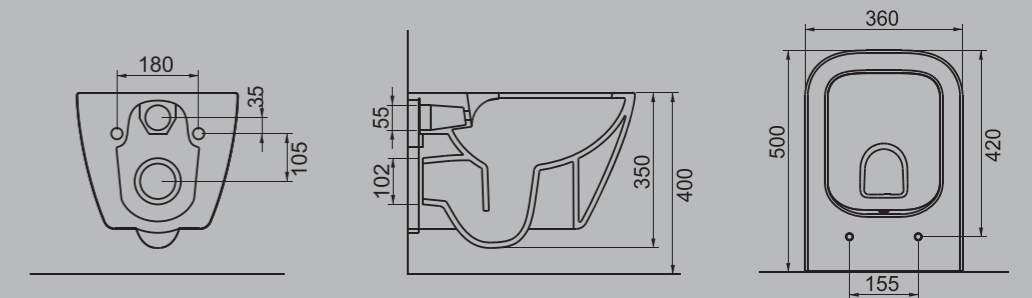

A141110H

KLOZET PARLAK KOYU TURUNCU | WC PAN GLOSSY DARK ORANGE

A090010

YAVAŞ KAPANIR İNCE KAPAK | SLOW CLOSE SLIM SEAT & COVER

A141111H

WC PAN PARLAK KOYU TURUNCU
WITHOUT BIDET FUNCTION GLOSSY DARK ORANGE

A090002 BEYAZ | WHITE

YAVAŞ KAPANIR İNCE KLOZET KAPAĞI | BAĞIMSIZ
SLOW CLOSE SLIM SEAT & COVER | SPARE PART

KOLAY - TAK ÇIKAR
EASY RELEASE

YAVAŞ KAPANIR KAPAK
SLOW CLOSE COVER

RIM - OUT

KOLAY - TAK ÇIKAR
EASY RELEASE

YAVAŞ KAPANIR KAPAK
SLOW CLOSE COVER

2,5-4,5lt
SU TÜKETİMİ
WATER CONSUMPTION

SU TASARRUFU
WATER SAVING