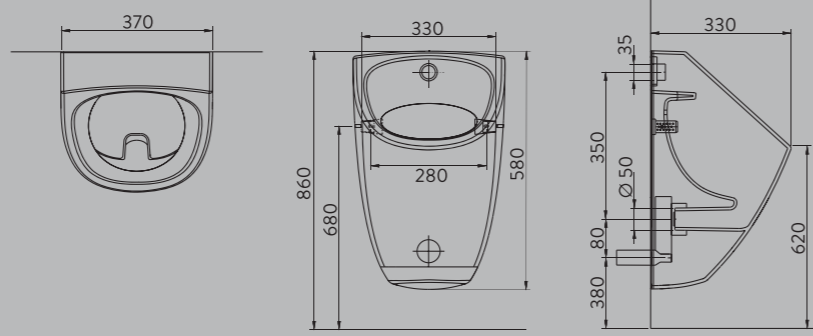

NATURA KLOZET KAPAĞI | NATURA STANDART SEAT & COVER

A051012H

WC PAN | WITHOUT BIDET FUNCTION

SU TÜKETİMİ
WATER CONSUMPTION

A052001H

REZERVUAR İÇ TAKIMSIZ
CISTERN WITHOUT FLUSHING MECHANISM

A059001H

NATURA ARKADAN YIKAMA GİRİŞLİ
PİSUVAR
NATURA REAR FLUSH INLET URINAL