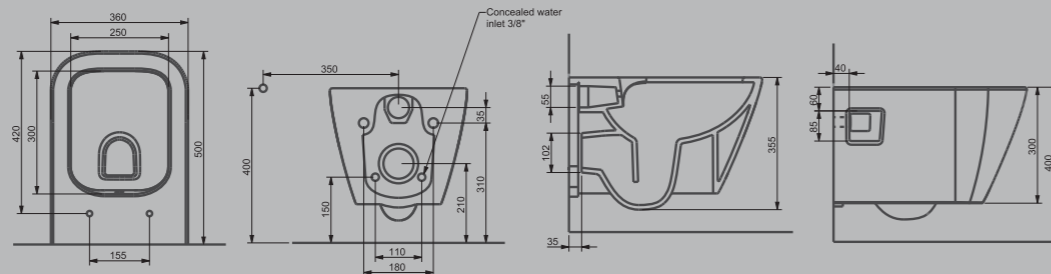

SATURN

NEW

SATURN RIM-OUT AÇIK MONTAJ ASMA KLOZET
SATURN RIM-OUT OPEN MOUNT WALL-HUNG WC PAN

A141530H

KLOZET BEYAZ | WC PAN WHITE

A090001

YAVAŞ KAPANIR İNCE KAPAK
SLOW CLOSE SLIM SEAT & COVER

A141531H

WC PAN PARLAK BEYAZ
WITHOUT BIDET FUNCTION

NEW

SATURN RIM-OUT AÇIK MONTAJ ASMA KLOZET
SATURN RIM-OUT OPEN MOUNT WALL-HUNG WC PAN

A141500H

KLOZET MAT BEYAZ | WC PAN MATT WHITE

A090011

YAVAŞ KAPANIR İNCE KAPAK
SLOW CLOSE SLIM SEAT & COVER

A141501H

WC PAN MAT BEYAZ
WITHOUT BIDET FUNCTION MATT WHITE

NEW

SATURN RIM-OUT AÇIK MONTAJ ASMA KLOZET
SATURN RIM-OUT OPEN MOUNT WALL-HUNG WC PAN

A141510H

KLOZET MAT SİYAH | WC PAN MATT BLACK

A090012

YAVAŞ KAPANIR İNCE KAPAK
SLOW CLOSE SLIM SEAT & COVER

A141511H

WC PAN MAT SİYAH
WITHOUT BIDET FUNCTION MATT BLACK

NEW

SATURN RIM-OUT AÇIK MONTAJ ASMA KLOZET
SATURN RIM-OUT OPEN MOUNT WALL-HUNG WC PAN

A141520H

KLOZET MAT ANTRASİTİ | WC PAN MATT ANTHRACITE

A090013

YAVAŞ KAPANIR İNCE KAPAK
SLOW CLOSE SLIM SEAT & COVER

A141521H

WC PAN MAT ANTRASİT
WITHOUT BIDET FUNCTION MATT ANTHRACITE