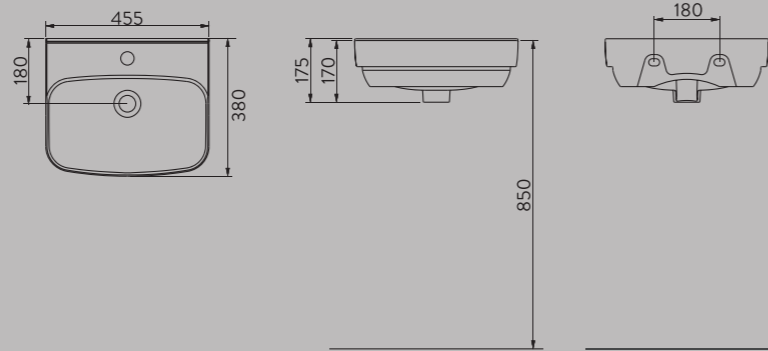

A092001H

BOLD LAVABO | 45x38cm
BOLD WASHBASIN | 45x38cm