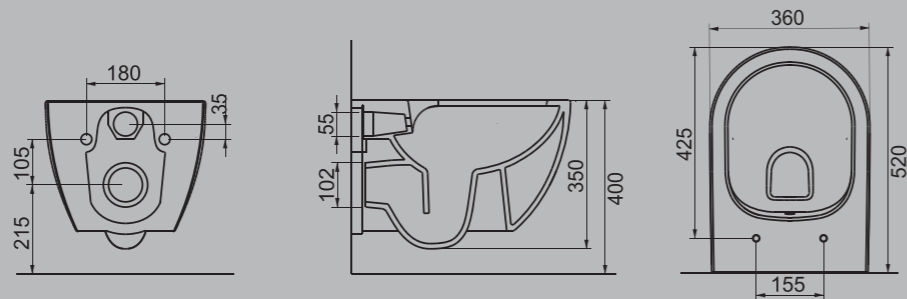

NEW

HILL RIM-OUT ASMA KLOZET
HILL RIM-OUT WALL-HUNG WC PAN

A031291H

KLOZET MAT ANTRASİT | WC PAN MATT ANTHRACITE

A030061

YAVAŞ KAPANIR İNCE KAPAK MAT ANTRASİT
SLOW CLOSE SLIM SEAT & COVER MATT ANTHRACITE

A031292H

WC PAN MAT ANTRASİT | WITHOUT BIDET FUNCTION

NEW

HILL RIM-OUT ASMA KLOZET
HILL RIM-OUT WALL-HUNG WC PAN

A031310H

KLOZET PARLAK KOYU TURUNCU | WC PAN GLOSSY DARK ORANGE

A030200

YAVAŞ KAPANIR İNCE KAPAK PARLAK KOYU TURUNCU
SLOW CLOSE SLIM SEAT & COVER GLOSSY DARK ORANGE

A031311H

WC PAN PARLAK KOYU TURUNCU | WITHOUT BIDET FUNCTION

NEW

HILL RIM-OUT ASMA KLOZET
HILL RIM-OUT WALL-HUNG WC PAN

A031320H

KLOZET MAT CAPPUCCİNO | WC PAN MATT CAPPUCCİNO

A030210

YAVAŞ KAPANIR İNCE KAPAK MAT CAPPUCCİNO
SLOW CLOSE SLIM SEAT & COVER MATT CAPPUCCİNO

A031321H

WC PAN MAT CAPPUCCİNO | WITHOUT BIDET FUNCTION

A037021H

HILL ASMA BİDE
HILL WALL-HUNG BIDET

A037024H

HILL MAT BEYAZ ASMA BİDE
HILL MATT WHITE WALL-HUNG
BIDET

NEW

A037025H

HILL MAT ANTRASİT ASMA BİDE
HILL MATT ANTHRACITE WALL-HUNG
BIDET

A037023H

HILL MAT SİYAH ASMA BİDE
HILL MATT BLACK WALL-HUNG
BIDET

A037022H

HILL PARLAK SİYAH ASMA BİDE
HILL GLOSSY BLACK
WALL-HUNG BIDET

NEW

A037027H

HILL PARLAK KOYU TURUNCU ASMA BİDE
HILL GLOSSY DARK ORANGE WALL-HUNG
BIDET

NEW

A037026H

HILL MAT CAPPUCCİNO ASMA BİDE
HILL MATT CAPPUCCİNO WALL-HUNG
BIDET

H95600319

ASMA BİDE MONTAJ SETİ
WALL-HUNG BIDET MOUNTING KIT

* Asma bide montaj seti ile kullanılmalıdır.
* Should be used with mounting kit.