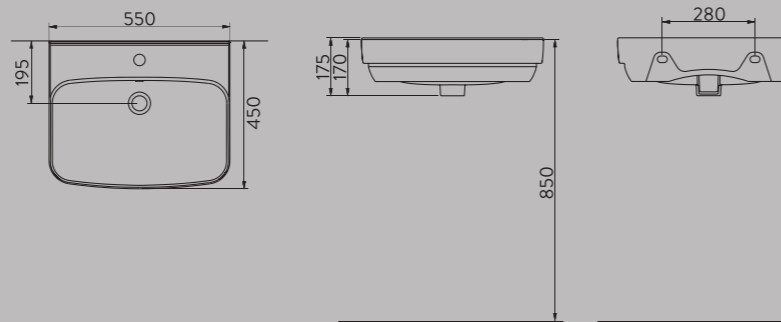

A092001H

BOLD LAVABO | 45x38cm
BOLD WASHBASIN | 45x38cm

TEZGAH ÜSTÜ
KULLANIM
COUNTERTOP
USAGE

DUVARA
MONTAJA UYGUN
WALL MOUNTED

YARI GÖMME
LAVABOLU
SEMI-RECESSED
BASIN

A092002H

BOLD LAVABO | 55x45cm
BOLD WASHBASIN | 55x45cm