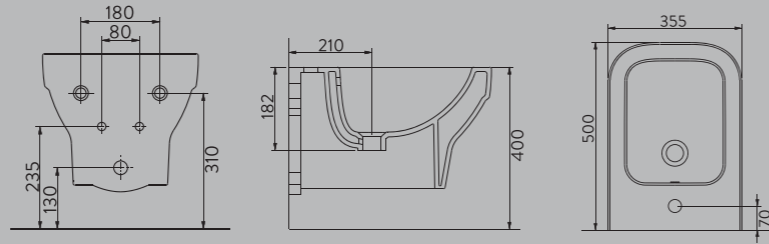

A097020H

BOLD ASMA BİDE
BOLD WALL-HUNG BIDET

H95600319

ASMA BİDE MONTAJ SETİ
WALL-HUNG BIDET MOUNTING KIT

* Asma bide montaj seti ile kullanılmalıdır.
* Should be used with mounting kit.

A090002

YAVAŞ KAPANIR İNCE KLOZET KAPAĞI | BAĞIMSIZ
SLOW CLOSE SLIM SEAT & COVER | SPARE PART

KOLAY - TAK ÇIKAR
EASY RELEASE

YAVAŞ KAPANIR KAPAK
SLOW CLOSE COVER