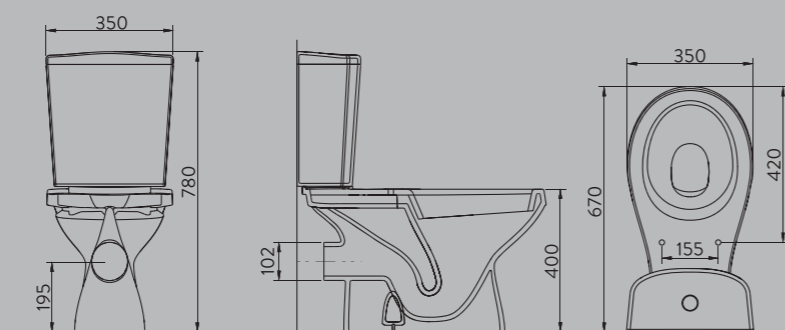

NATURA ARKADAN ÇIKIŞLI KLOZET
NATURA P-TRAP CLOSE-COUPLED WC

A051002H

A052001H

KLOZET | WC PAN **REZERVUAR | CISTERN**

AG55501

TİP 5 - İÇ TAKIM | TYPE 5 - FLUSHING MECHANISM

AG50016

YAVAŞ KAPANIR PROPLAST KAPAK
SLOW CLOSE PROPLAST SEAT&COVER

AG50002

NATURA KLOZET KAPAĞI | NATURA STANDART SEAT & COVER

A051012H

WC PAN | WITHOUT BIDET FUNCTION