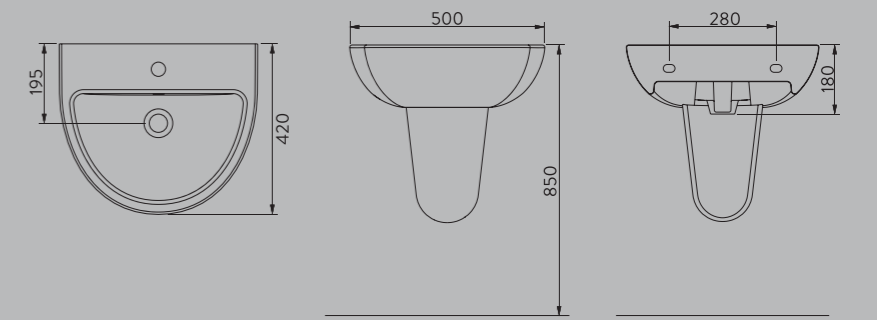

AYAKLA
KULLANILABİLİR
PEDESTAL AVAILBLE

A053001H

LAVABO | 50cm
WASHBASIN | 50cm

A014102H

NATURA YARIM AYAK
NATURA SEMI PEDESTAL

DUVARA
MONTAJA UYGUN
WALL MOUNTED

AYAKLA
KULLANILABİLİR
PEDESTAL AVAILBLE

BEDENSEL ENGELLI