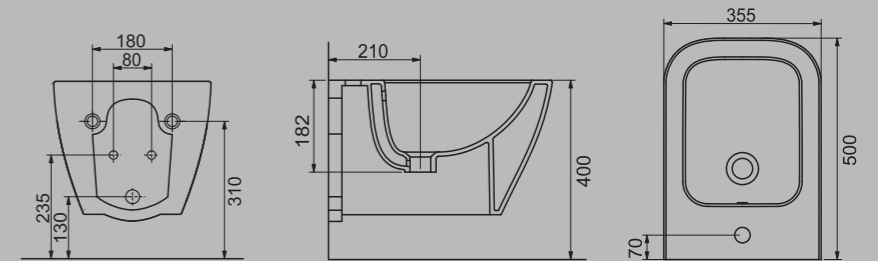

SATURN ASMA BİDE
MONTAJ SETİ

SATURN WALL-HUNG
BİDET MOUNTING KIT

* Asma bide montaj seti ile kullanılmalıdır.
* Should be used with mounting kit.

LUNA

Ay ışığının banyolara en güzel yansıması Luna, yenilikçi tasarımı ile banyolara estetik ve hijyen odaklı çözümler sunuyor.