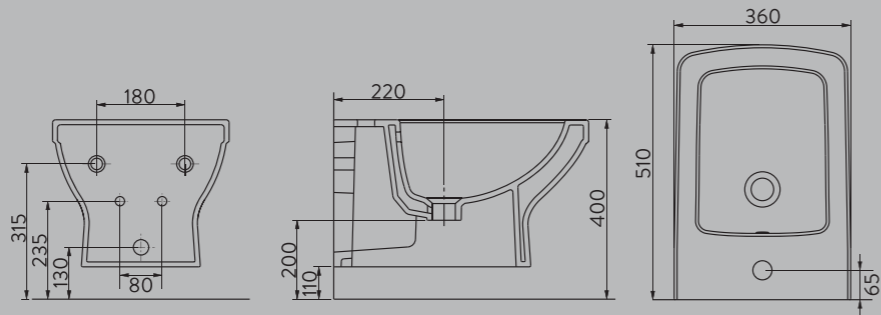

WC PAN PARLAK BEYAZ | WITHOUT BIDET FUNCTION

A047020H

SILVA ASMA BİDE
SILVA WALL-HUNG BIDET

H95600319

ASMA BİDE MONTAJ SETİ
WALL-HUNG BIDET MOUNTING KIT

* Asma bide montaj seti ile birlikte kullanılmalıdır.
* Should be used with mounting kit.