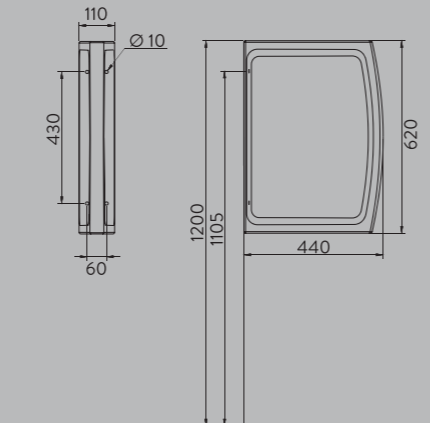

A058001H

NATURA PİSUVAR ARA BÖLME
NATURA SEPERATOR