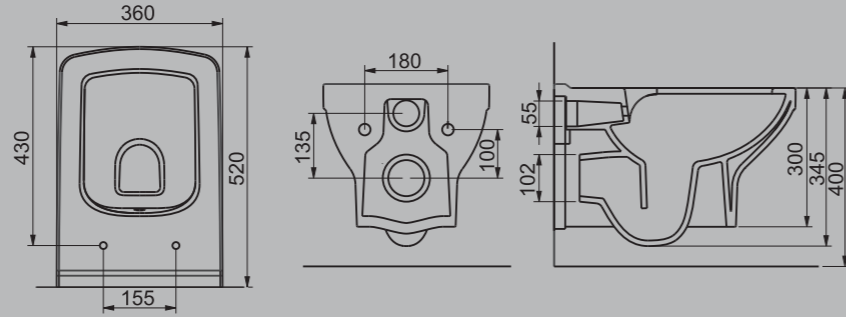

SILVA RIM-OUT AÇIK MONTAJ ASMA KLOZET
SILVA RIM-OUT WALL-HUNG WC PAN OPEN MOUNT

A041050H

KLOZET PARLAK BEYAZ | WC PAN GLOSSY WHITE

A040001

YAVAŞ KAPANIR İNCE KAPAK | SLOW CLOSE SLIM SEAT & COVER

A041051H

WC PAN PARLAK BEYAZ | WITHOUT BIDET FUNCTION