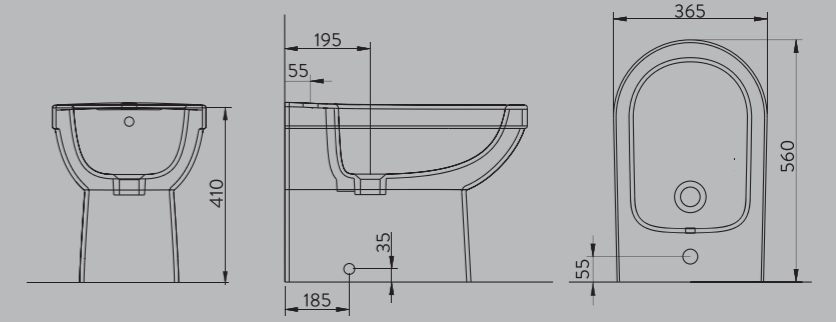

A017001H
TERRA YERDEN BİDE
TERRA BTW BIDET

A010911
YAVAŞ KAPANIR İNCE KLOZET KAPAĞI | BAĞIMSIZ
SLOW CLOSE SLIM SEAT & COVER | SPARE PART