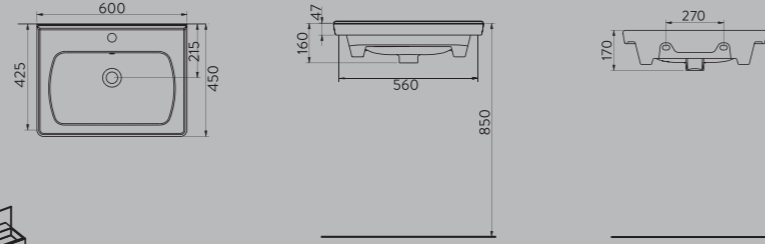

A142010H BEYAZ | WHITE

SATURN ETAJERLİ TEZGAH LAVABO | 60cm
SATURN WASHBASIN EDGED SHELF | 60cm

A142011H MAT ANTRASİT | MATT ANTHRACITE

SATURN ETAJERLİ TEZGAH LAVABO | 60cm
SATURN WASHBASIN EDGED SHELF | 60cm

MOBİLYA GEÇMELİ
FURNITURE MOUNTED

DUVARA MONTAJA UYGUN
WALL MOUNTED

A143110H BEYAZ | WHITE

SATURN FLAT MOBİLYA GEÇMELİ LAVABO | 60cm
SATURN WASHBASIN FLAT SHELF FURNITURE MOUNTED | 60cm

A143211H MAT BEYAZ | MATT WHITE

SATURN FLAT MOBİLYA GEÇMELİ LAVABO | 60cm
SATURN WASHBASIN FLAT SHELF FURNITURE MOUNTED | 60cm