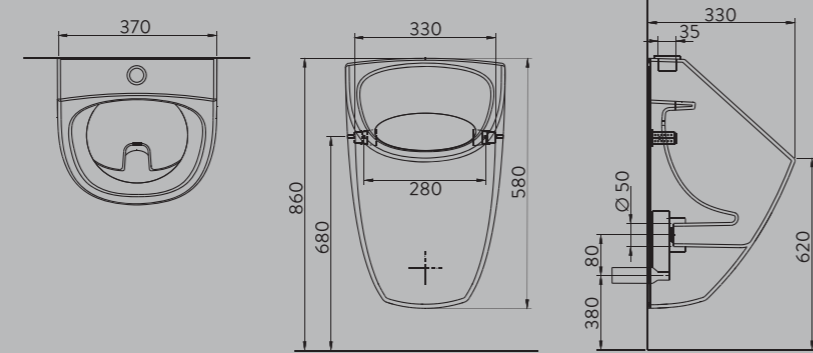

A059002H

NATURA ÜSTTEN YIKAMA GİRİŞLİ
PİSUVAR
NATURA TOP FLUSH INLET URINAL