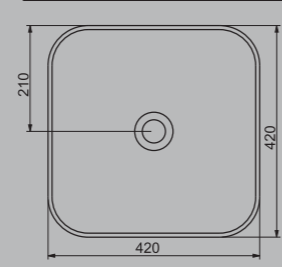

A002847H
MAT ANTRASİT | MATT ANTHRACITE

A002881H
MAT CAPPUCCİNO | MATT CAPPUCCINO

A002848H
PARLAK KOYU TURUNCU
GLOSSY DARK ORANGE

A002880H
PARLAK KOYU TURUNCU
GLOSSY DARK ORANGE

FORM TEZGAH ÜSTÜ LAVABO | 42cm
FORM COUNTERTOP WASHBASIN | 42cm