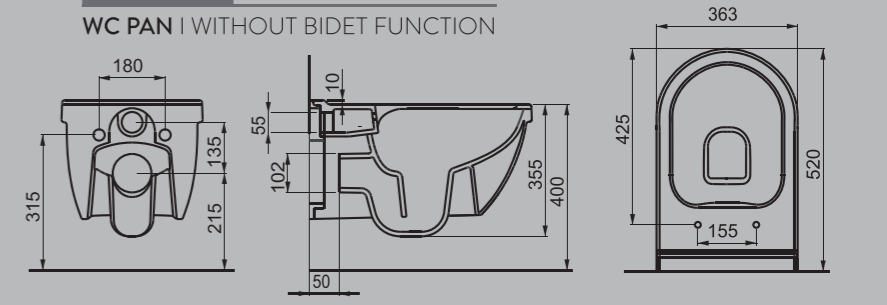

NEON RIM-OUT GİZLİ MONTAJ ASMA KLOZET
NEON RIM-OUT HIDDEN MOUNT WALL-HUNG WC PAN

A151201H

KLOZET I WC PAN

A030011

YAVAŞ KAPANIR İNCE KAPAK I SLOW CLOSE SLIM SEAT & COVER

A151202H

WC PAN I WITHOUT BIDET FUNCTION