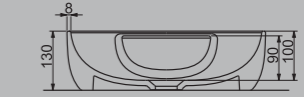

A002844H
MAT SİYAH | MATT BLACK