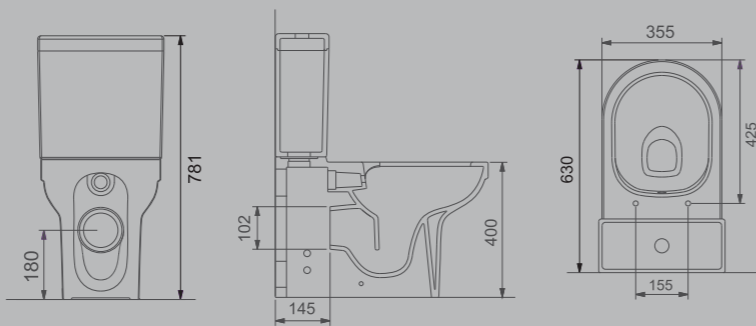

A151111H PARLAK BEYAZ | GLOSSY WHITE

KLOZET I WC PAN

A151112H PARLAK BEYAZ | GLOSSY WHITE

WC PAN I WITHOUT BIDET FUNCTION

A015801H PARLAK BEYAZ | GLOSSY WHITE

REZERVUAR I CISTERN

A030011 PARLAK BEYAZ | GLOSSY WHITE

YAVAŞ KAPANIR İNCE KAPAK I SLOW CLOSE SLIM SEAT & COVER

AG50013

TİP 4 İÇ TAKIM I TYPE 4 FLUSHING MECHANISM

A151162H MAT ANTRASİT | MATT ANTHRACITE

KLOZET I WC PAN

A151163H MAT ANTRASİT | MATT ANTHRACITE

WC PAN I WITHOUT BIDET FUNCTION

A015861H MAT ANTRASİT | MATT ANTHRACITE

REZERVUAR I CISTERN

A030061 MAT ANTRASİT | MATT ANTHRACITE

YAVAŞ KAPANIR İNCE KAPAK I SLOW CLOSE SLIM SEAT & COVER

AG50013

TİP 4 İÇ TAKIM I TYPE 4 FLUSHING MECHANISM

NEON ASMA KLOZET
NEON WALL-HUNG WC PAN