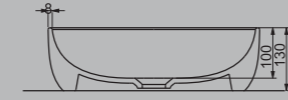

A002847H
MAT ANTRASİT | MATT ANTHRACITE

A002881H
MAT CAPPUCCİNO | MATT CAPPUCCINO

A002848H
PARLAK KOYU TURUNCU
GLOSSY DARK ORANGE

A002880H
PARLAK KOYU TURUNCU
GLOSSY DARK ORANGE

FORM TEZGAH ÜSTÜ LAVABO | 42cm
FORM COUNTERTOP WASHBASIN | 42cm