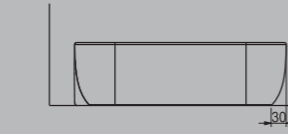

A002847H
MAT ANTRASİT | MATT ANTHRACITE

A002881H
MAT CAPPUCCİNO | MATT CAPPUCCINO

A002848H
PARLAK KOYU TURUNCU
GLOSSY DARK ORANGE

A002880H
PARLAK KOYU TURUNCU
GLOSSY DARK ORANGE

FORM TEZGAH ÜSTÜ LAVABO | 42cm
FORM COUNTERTOP WASHBASIN | 42cm