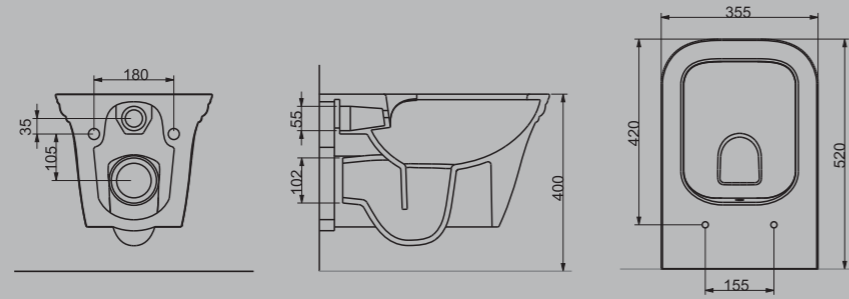

YAVAŞ KAPANIR KAPAK
SLOW CLOSE COVER

2,5-4.5lt.

SU TÜKETİMİ
WATER CONSUMPTION

SU TASARRUFU
WATER SAVING

A090002

YAVAŞ KAPANIR İNCE KLOZET KAPAĞI | BAĞIMSIZ
SLOW CLOSE SLIM SEAT & COVER | SPARE PART

KOLAY - TAK ÇIKAR
EASY RELEASE