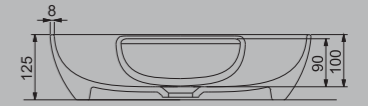

PARLAK KIRMIZI | GLOSSY RED

A002062H

PARLAK SİYAH | GLOSSY BLACK

DIES TEZGAH ÜSTÜ LAVABO 50cm
DIES COUNTERTOP WASHBASIN 50cm

A002151H

BEYAZ | WHITE

A002171H

MAT BEYAZ | MATT WHITE