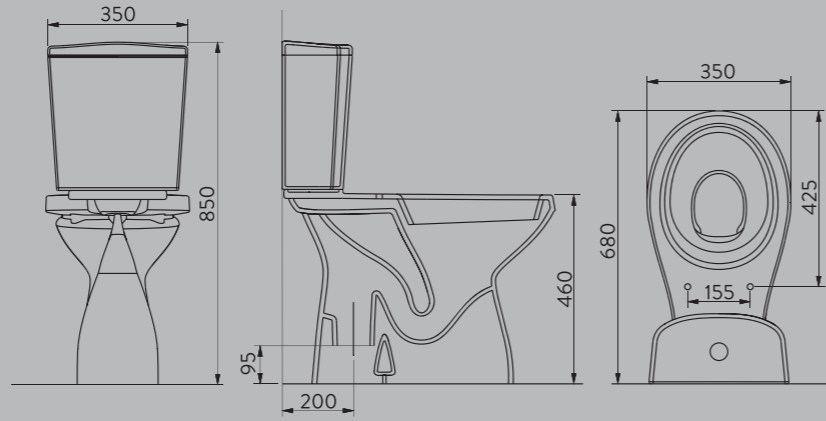

BEDENSEL ENGELLİ KLOZET
DISABLED CLOSE COUPLET WC

A051090H

KLOZET | WC PAN

A052101H

REZERVUAR | CISTERN

AG55501

TİP 5 İÇ TAKIM | TYPE 5 FLUSHING MECHANISM

AG50002

TERMOPLAST KLOZET KAPAĞI
THERMOPLAST SEAT & COVER

A051091H

WC PAN | WITHOUT BIDET FUNCTION