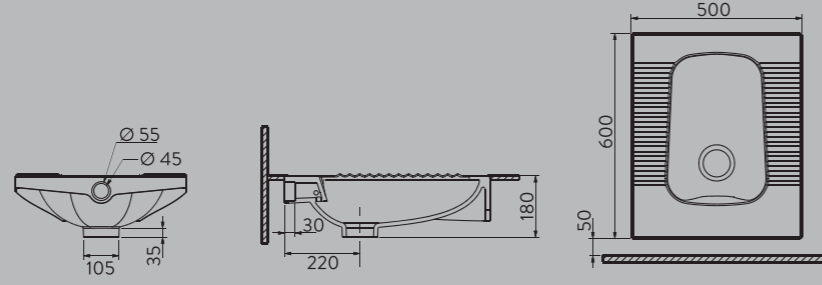

A006252H

DELTA RIM-OUT ARKADAN GİRİŞLİ HELA TAŞI
DELTA RIM-OUT REAR FLUSH INLET SQUATTING PAN