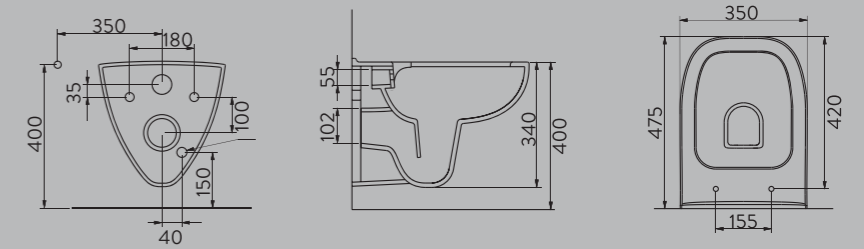

PETITE DUVARA TAM DAYALI KLOZET
PETITE BTW CLOSE-COUPLED WC

A101111H

KLOZET | WC PAN

AG50006

YAVAŞ KAPANIR TERMOPLAST KAPAK
SLOW CLOSE TERMOPLAST SEAT&COVER

A100111

YAVAŞ KAPANIR DUROPLAST İNCE KAPAK
SLOW CLOSE DUROPLAST SLIM SEAT&COVER

A101112H

WC PAN | WITHOUT BIDET FUNCTION

AG50010

TİP 2 - REZERVUAR İÇ TAKIM
TYPE 2 - FLUSHING MECHANISM

A095001H

REZERVUAR | CISTERN

PETITE ASMA KLOZET
PETITE WALL-HUNG WC PAN

A101001H

KLOZET | WC PAN

AG50006

YAVAŞ KAPANIR TERMOPLAST KAPAK
SLOW CLOSE TERMOPLAST SEAT&COVER

A101002H

WC PAN | WITHOUT BIDET FUNCTION

PETITE RIM-OUT ASMA KLOZET
PETITE RIM-OUT WALL-HUNG WC PAN

A101003H

KLOZET | WC PAN

AG50006

YAVAŞ KAPANIR TERMOPLAST KAPAK
SLOW CLOSE TERMOPLAST SEAT&COVER

A101004H

WC PAN | WITHOUT BIDET FUNCTION

PETITE RIM-OUT DUVARA TAM DAYALI KLOZET
PETITE BTW CLOSE-COUPLED WC

A101101H

KLOZET | WC PAN

AG50006

YAVAŞ KAPANIR TERMOPLAST KAPAK
SLOW CLOSE TERMOPLAST SEAT&COVER

A100111

YAVAŞ KAPANIR DUROPLAST İNCE KAPAK
SLOW CLOSE DUROPLAST SLIM SEAT&COVER

A101102H

WC PAN | WITHOUT BIDET FUNCTION

AG50013

TİP 4 - REZERVUAR İÇ TAKIM
TYPE 4 - FLUSHING MECHANISM

A095001H

REZERVUAR | CISTERN

A095001H

REZERVUAR | İÇ TAKIMSIZ
CISTERN | WITHOUT FLUSHING MECHANISM