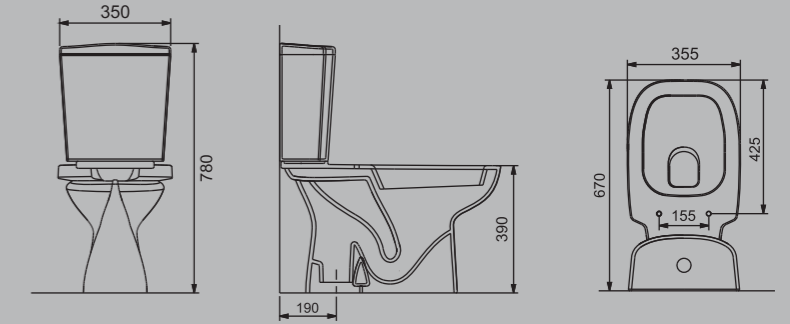

A100111

ALFA-PETITE YAVAŞ KAPANIR İNCE KAPAK
ALFA-PETITE SLOW CLOSE SLIM SEAT COVER

BANYOLARINIZA MODERN BİR GÖRÜNÜŞ KATMANIN TAM ZAMANI..

Yeni Alfa Alttan Çıkışlı Klozet her türlü banyo dekoruna uyum sağlayan köşeli hatlarıyla, iki farklı kapak seçeneği ile alanınızı daha ferah ve şık gösteriyor. Estetik görünümüyle mekânınıza özgünlük katarken, fonksiyonelliği ile maksimum hijyen sağlıyor.