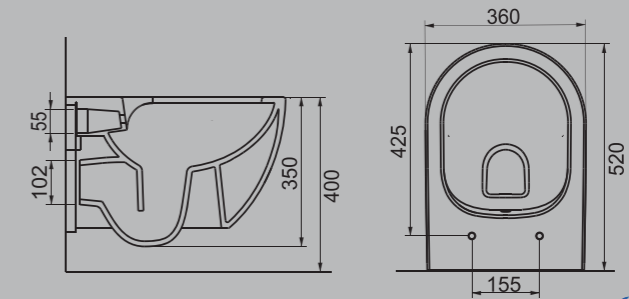

A031221H

KLOZET MAT SİYAH | WC PAN MATT BLACK

A030101

YAVAŞ KAPANIR İNCE KAPAK MAT SİYAH
SLOW CLOSE SLIM SEAT & COVER MATT BLACK

A031271H

WC PAN MATT BLACK | WITHOUT BIDET FUNCTION

A030911

YAVAŞ KAPANIR İNCE KAPAK (BAĞIMSIZ)
SLOW CLOSE SLIM SEAT & COVER (SPARE PART)