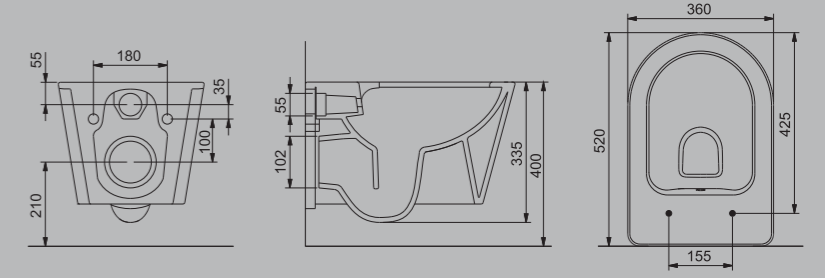

STELLA RIM-OUT ASMA KLOZET
STELLA RIM-OUT WALL-HUNG WC PAN

A121111H

KLOZET | WC PAN

A030011

YAVAŞ KAPANIR İNCE KAPAK / SLOW CLOSE SLIM SEAT COVER

A121112H

WC PAN / WITHOUT BIDET FUNCTION

A127020H