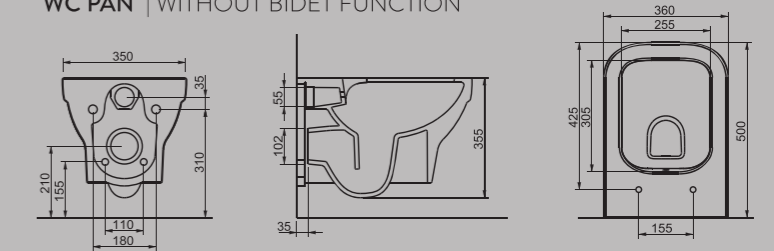

A091500H

KLOZET | WC PAN

A090001

YAVAŞ KAPANIR İNCE KAPAK | SLOW CLOSE SLIM SEAT & COVER

A091501H

WC PAN | WITHOUT BIDET FUNCTION

BOLD

A097020H