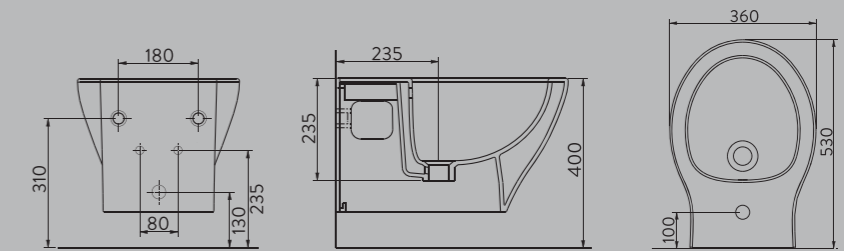

A027020H

VOLCANO ASMA BİDE
VOLCANO WALL-HUNG BIDET

H95600319

ASMA BİDE MONTAJ SETİ
WALL-HUNG BIDET MOUNTING KIT

* Montaj seti ile birlikte kullanılmalıdır.
* Should be used with mounting kit.