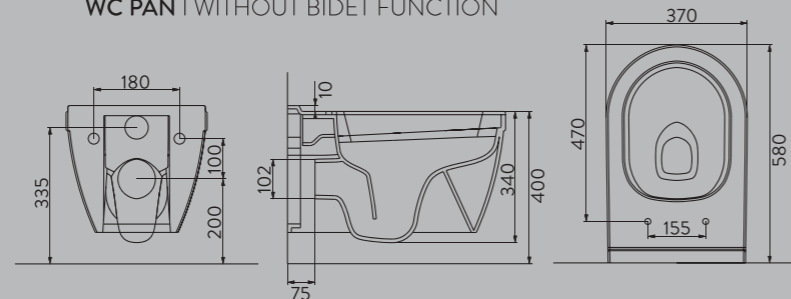

TERRA ASMA KLOZET
TERRA WALL-HUNG WC PAN

A011101H
KLOZET | WC PAN

A010011
YAVAŞ KAPANIR İNCE KAPAK | SLOW CLOSE SLIM SEAT & COVER

A011102H
WC PAN | WITHOUT BIDET FUNCTION