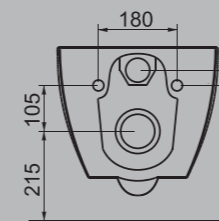

A031221H

KLOZET MAT SİYAH | WC PAN MATT BLACK

A030101

YAVAŞ KAPANIR İNCE KAPAK MAT SİYAH
SLOW CLOSE SLIM SEAT & COVER MATT BLACK

A031271H

WC PAN MATT BLACK | WITHOUT BIDET FUNCTION

A030911

YAVAŞ KAPANIR İNCE KAPAK (BAĞIMSIZ)
SLOW CLOSE SLIM SEAT & COVER (SPARE PART)