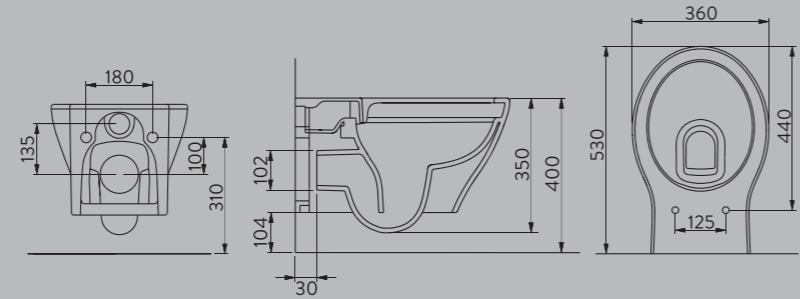

A021031H

WC PAN
WITHOUT BIDET FUNCTION

VOLCANO RIM-OUT ASMA KLOZET
VOLCANO RIM-OUT WALL-HUNG WC PAN

A021111H
KLOZET | WC PAN

A020011

YAVAŞ KAPANIR İNCE KAPAK
SLOW CLOSE SLIM SEAT & COVER

A021112H

WC PAN
WITHOUT BIDET FUNCTION