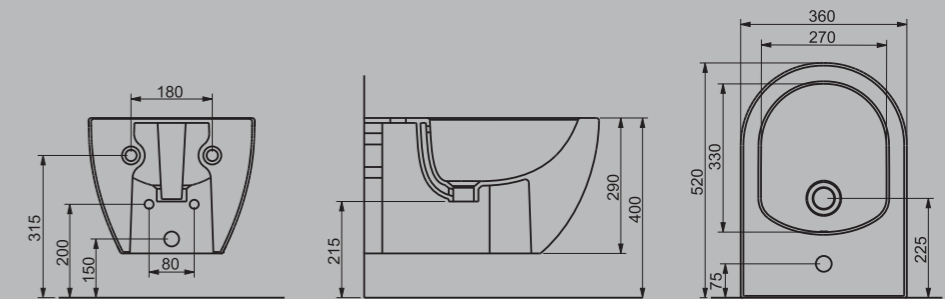

A031291H

KLOZET MAT ANTRASİT | WC PAN MATT ANTHRACITE

A030061

YAVAŞ KAPANIR İNCE KAPAK MAT ANTRASİT
SLOW CLOSE SLIM SEAT & COVER MATT ANTHRACITE

A031292H

WC PAN MAT ANTRASİT | WITHOUT BIDET FUNCTION

NEW

HILL RIM-OUT ASMA KLOZET
HILL RIM-OUT WALL-HUNG WC PAN

A031310H

KLOZET PARLAK KOYU TURUNCU | WC PAN GLOSSY DARK ORANGE

A030200

YAVAŞ KAPANIR İNCE KAPAK PARLAK KOYU TURUNCU
SLOW CLOSE SLIM SEAT & COVER GLOSSY DARK ORANGE

A031311H

WC PAN PARLAK KOYU TURUNCU | WITHOUT BIDET FUNCTION

NEW

HILL RIM-OUT ASMA KLOZET
HILL RIM-OUT WALL-HUNG WC PAN

A031320H

KLOZET MAT CAPPUCCİNO | WC PAN MATT CAPPUCCİNO

A030210

YAVAŞ KAPANIR İNCE KAPAK MAT CAPPUCCİNO
SLOW CLOSE SLIM SEAT & COVER MATT CAPPUCCİNO

A031321H

WC PAN MAT CAPPUCCİNO | WITHOUT BIDET FUNCTION

A037021H

HILL ASMA BİDE
HILL WALL-HUNG BIDET

A037024H

HILL MAT BEYAZ ASMA BİDE
HILL MATT WHITE WALL-HUNG
BIDET

NEW

A037025H

HILL MAT ANTRASİT ASMA BİDE
HILL MATT ANTHRACITE WALL-HUNG
BIDET

A037023H

HILL MAT SİYAH ASMA BİDE
HILL MATT BLACK WALL-HUNG
BIDET

A037022H

HILL PARLAK SİYAH ASMA BİDE
HILL GLOSSY BLACK
WALL-HUNG BIDET

NEW

A037027H

HILL PARLAK KOYU TURUNCU ASMA BİDE
HILL GLOSSY DARK ORANGE WALL-HUNG
BIDET

NEW

A037026H

HILL MAT CAPPUCCİNO ASMA BİDE
HILL MATT CAPPUCCİNO WALL-HUNG
BIDET

H95600319

ASMA BİDE MONTAJ SETİ
WALL-HUNG BIDET MOUNTING KIT

* Asma bide montaj seti ile kullanılmalıdır.
* Should be used with mounting kit.