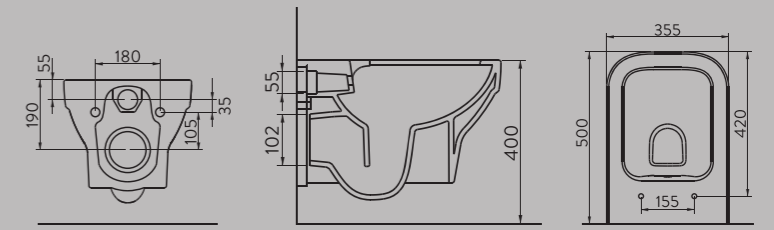

A091001H

KLOZET | WC PAN

A090001

YAVAŞ KAPANIR İNCE KAPAK | SLOW CLOSE SLIM SEAT & COVER

A091002H

WC PAN | WITHOUT BIDET FUNCTION

NEW

BOLD RIM-OUT AÇIK MONTAJ ASMA KLOZET
BOLD RIM-OUT OPEN MOUNT WALL-HUNG WC PAN