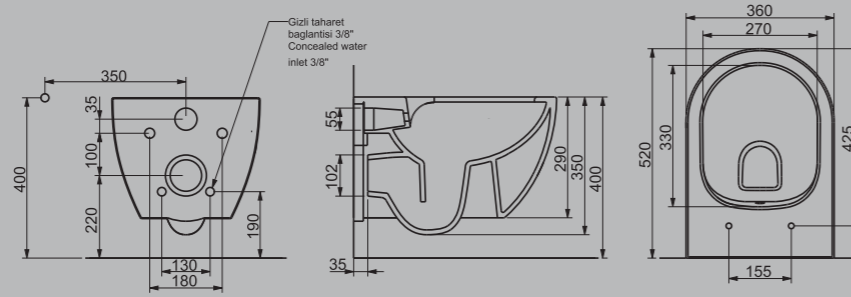

A031211H

KLOZET PARLAK SİYAH | WC PAN GLOSSY BLACK

A030021

YAVAŞ KAPANIR İNCE KAPAK PARLAK SİYAH
SLOW CLOSE SLIM SEAT & COVER GLOSSY BLACK

A031261H

WC PAN GLOSSY BLACK | WITHOUT BIDET FUNCTION

HILL RIM-OUT ASMA KLOZET
HILL RIM-OUT WALL-HUNG WC PAN