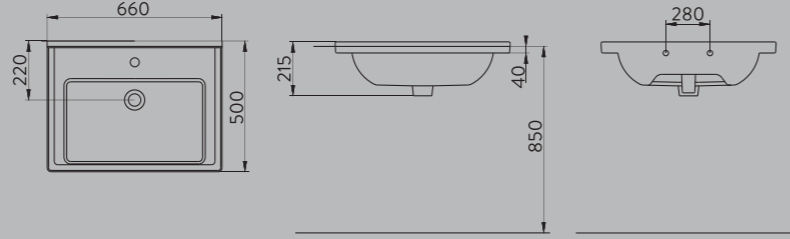

A043102H

SILVA KARE ETAJERLİ TEZGAH LAVABO | 80cm
SILVA WASHBASIN WITH EDGED SHELF | 80cm

MOBİLYAYA
GEÇMELİ
FURNITURE
MOUNTED

DUVARA
MONTAJA UYGUN
WALL MOUNTED