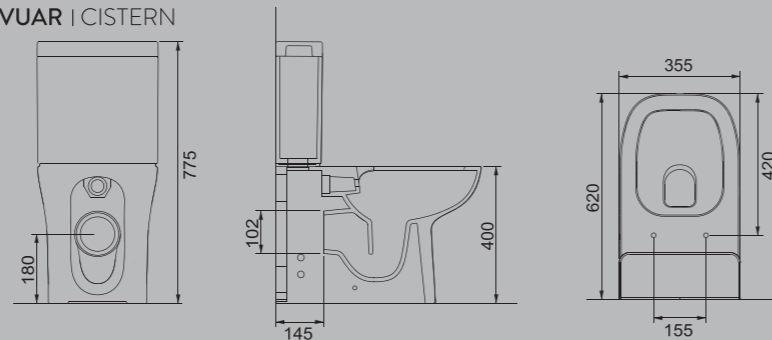

A095001H

REZERVUAR | CISTERN

A095001H

REZERVUAR | İÇ TAKIMSIZ
CISTERN | WITHOUT FLUSHING MECHANISM

NATURA

Doğanın mükemmelliği sadeliğinde gizlidir: Natura...
Natura Serisi, kusursuz geometrik formuyla banyolara mükemmel sadeliği taşıyor.