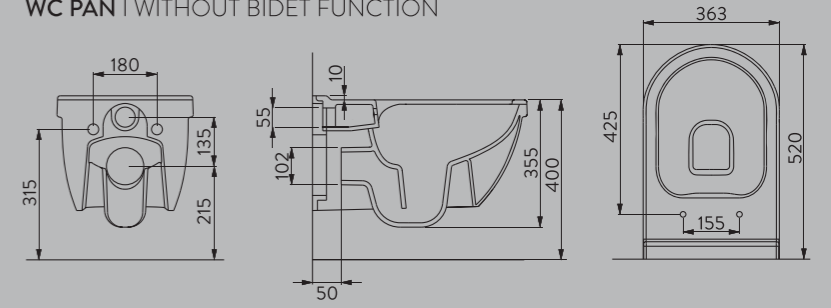

WC PAN I WITHOUT BIDET FUNCTION

NEON RIM - OUT ASMA KLOZET
NEON RIM - OUT WALL-HUNG WC PAN

A151101H

KLOZET I WC PAN

A030011

YAVAŞ KAPANIR İNCE KAPAK I SLOW CLOSE SLIM SEAT & COVER

A151102H

WC PAN I WITHOUT BIDET FUNCTION