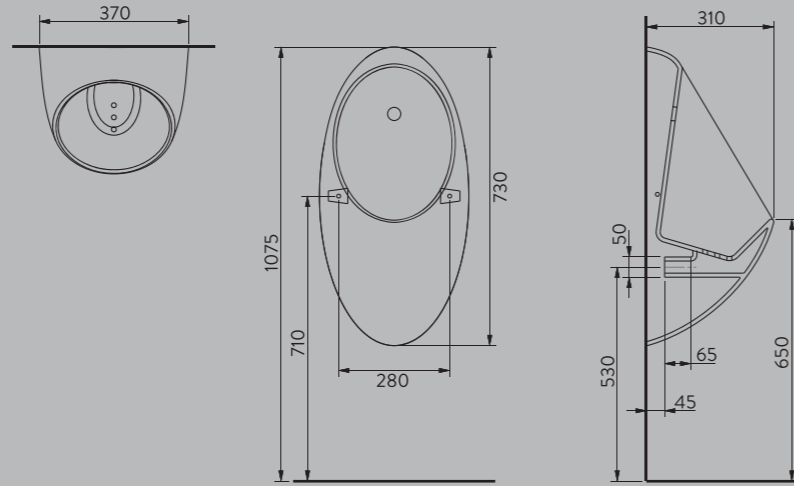

Montaj videosu için lütfen QR kodunu tarayın
Please scan the QR code for mounting video