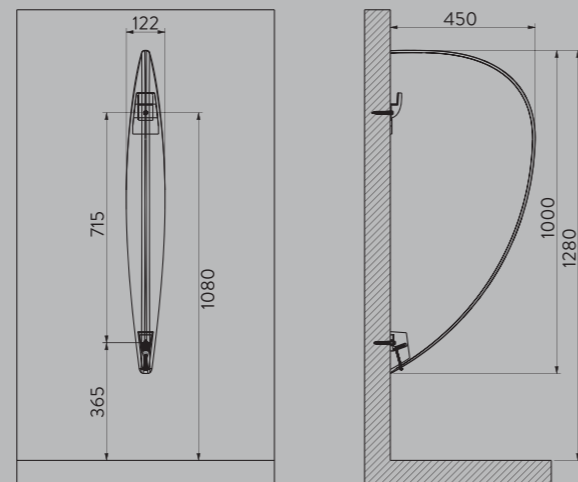

A139002H
HILL PİSUVAR ARA BÖLME
HILL SEPERATOR