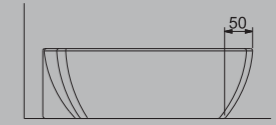

PARLAK KIRMIZI | GLOSSY RED

A002062H

PARLAK SİYAH | GLOSSY BLACK

DIES TEZGAH ÜSTÜ LAVABO 50cm
DIES COUNTERTOP WASHBASIN 50cm

A002151H

BEYAZ | WHITE

A002171H

MAT BEYAZ | MATT WHITE