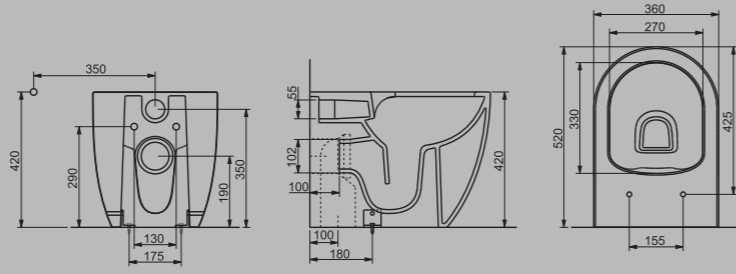

HILL RIM-OUT YERDEN TEK PARÇA KLOZET
HILL SINGLE BTW WC PAN

A031230H

KLOZET / WC PAN

A030011

YAVAŞ KAPANIR İNCE KAPAK
SLOW CLOSE SLIM SEAT & COVER

A031231H

WC PAN / WITHOUT BIDET FUNCTION

RIM - OUT

KOLAY - TAK ÇIKAR
EASY RELEASE

YAVAŞ KAPANIR KAPAK
SLOW CLOSE COVER

2,5-4,5lt.
SU TÜKETİMİ
WATER CONSUMPTION

SU TASARRUFU
WATER SAVING