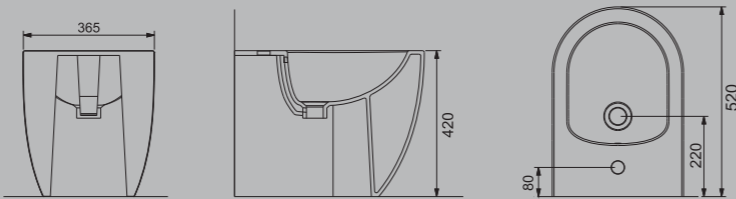

A037030H

HILL YERDEN BİDE / HILL BTW BIDET

VICTORIAN

Neoklasik dönemden izler taşıyan klasik stildeki Victorian Serisi, etajerli ve mobilya uyumlu lavabosu, kanalsız asma klozetiyle banyolarda bütünsel bir ambiyans yaratıyor.