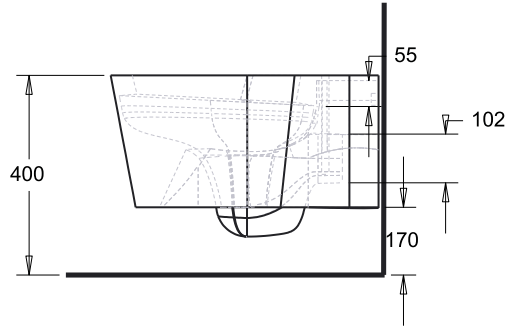

VOLCANO ASMA KLOZET