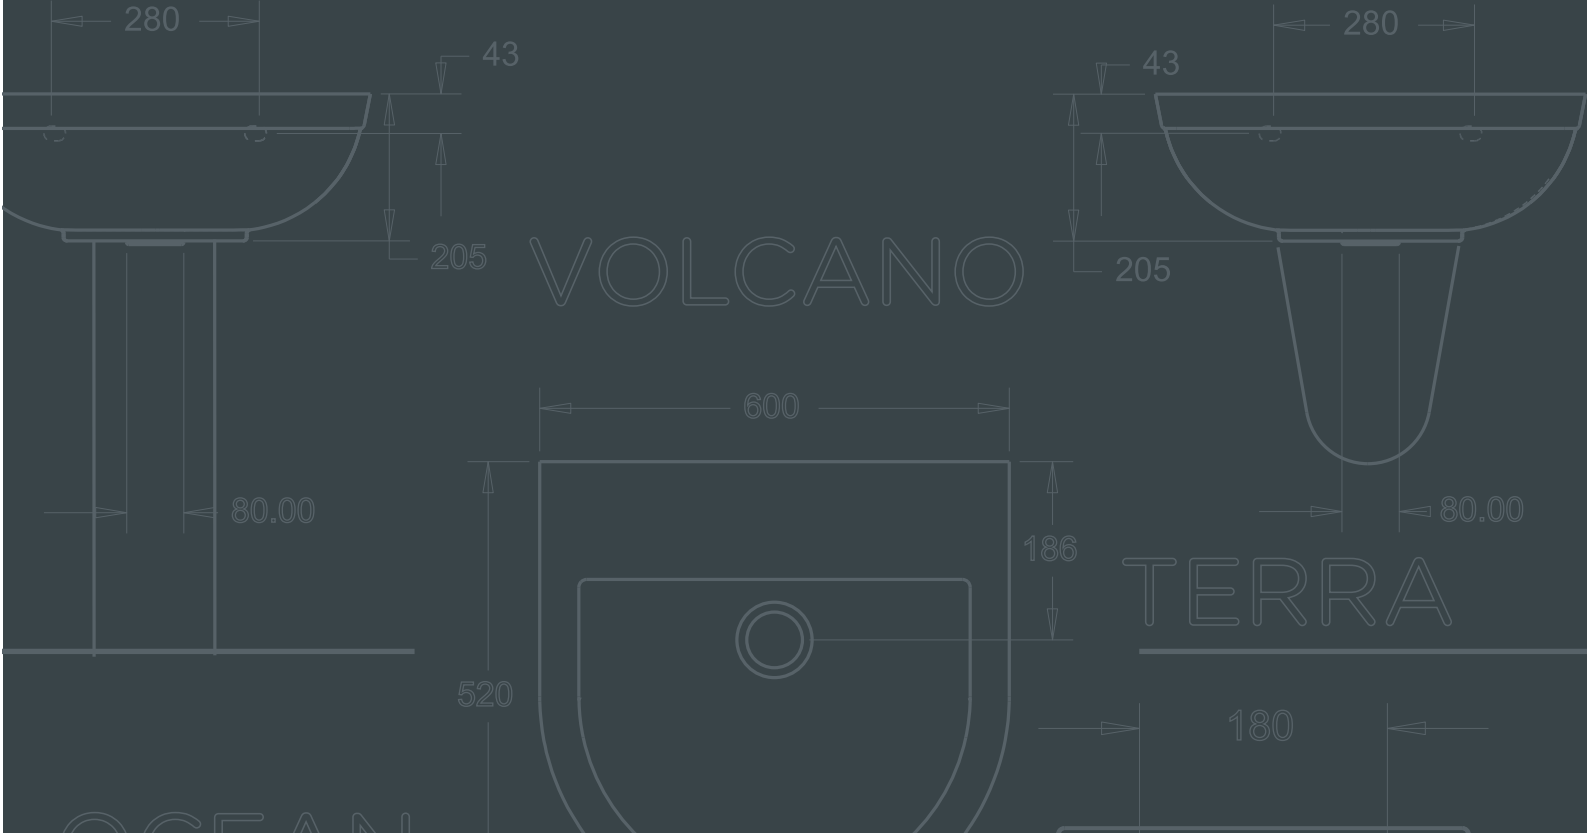

VOLCANO LAVABO
(85'Lik) FFC

A023020

VOLCANO LAVABO
(105'Lik) FFC

A023030

VOLCANO LAVABO
(120'Lik) FFC

"Hayatımız çok daha güzel olacak."

OCEAN

TEKNİK ÇİZİMLER