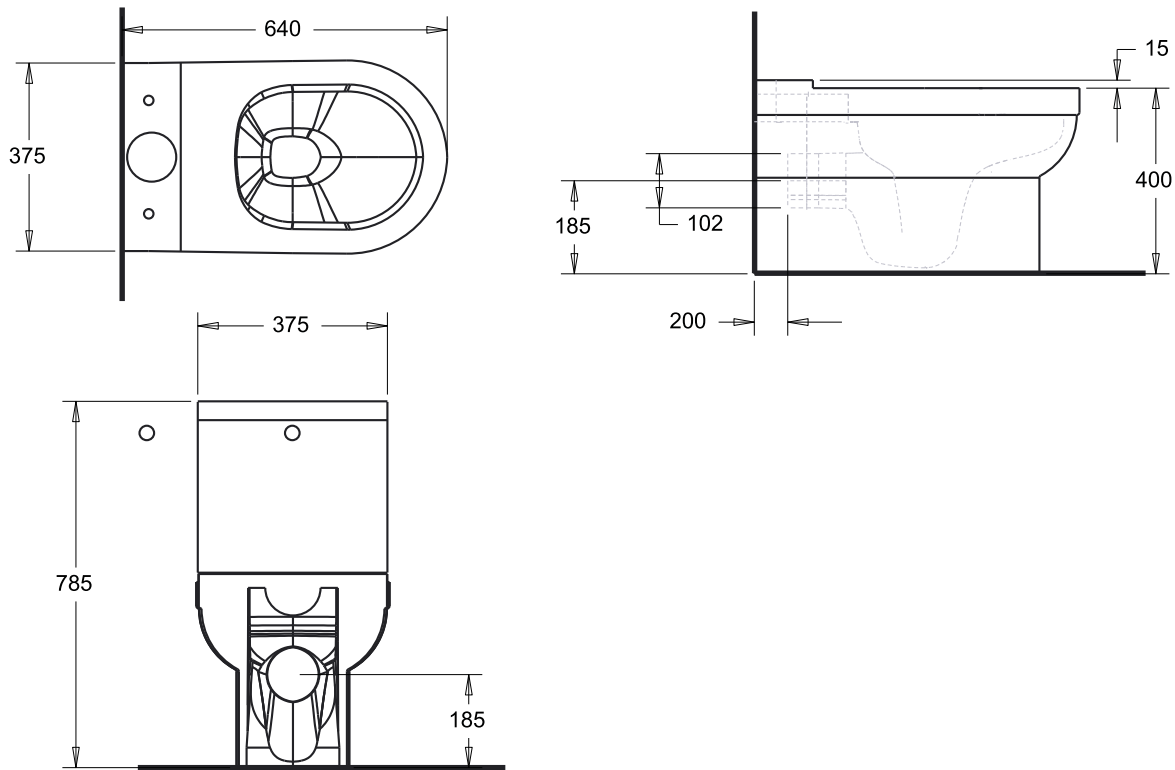

TERRA KOMBİ KLOZET