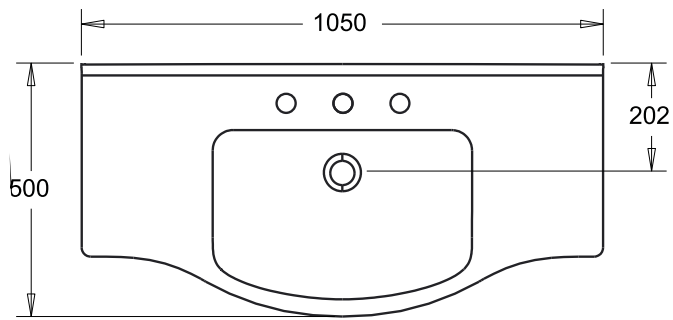

120'lik FFC

PALET BİLGİLERİ

ÜRÜNÜN ADI	PALETTEKİ ÜRÜN ADEDİ	AĞIRLIĞI (Kg)	PALET AĞIRLIĞI (Kg)	PALET YÜKSEKLİĞİ (mm)
OCEAN ASMA	12	28.10	381.81	1353
OCEAN KOMBİ	9	42.10	423.51	1578
OCEAN REZERVUAR	36	16.30	631.41	1641
OCEAN LAVABO (65cm'lik)	10	20.75	243.24	1222
TERRA ASMA	12	29.35	396.81	1353
TERRA KOMBİ	9	37.00	377.61	1578
TERRA REZERVUAR	36	13.70	537.81	1446
TERRA LAVABO	10	19.10	226.74	1322
TERRA HELA TAŞI (60cm'lik)	24	22.04	565.9	1422
VOLCANO ASMA	12	20.80	294.21	1353
VOLCANO KOMBİ	9	33.35	344.76	1578
VOLCANO REZERVUAR	36	11.77	468.33	1446
VOLCANO LAVABO (58cm'lik)	10	16.80	203.74	1182
VOLCANO FFC 85	6	26.00	191.74	1282
VOLCANO FFC 105	6	30.85	220.84	1272
VOLCANO FFC 120	6	32.10	228.34	1272
KOLON AYAK	48	12.00	611.74	1696
YARIM AYAK	40	7.00	333.48	1554