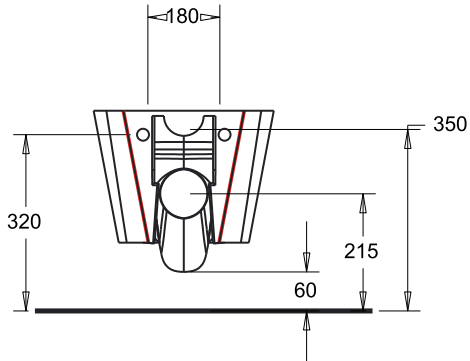

VOLCANO ASMA KLOZET