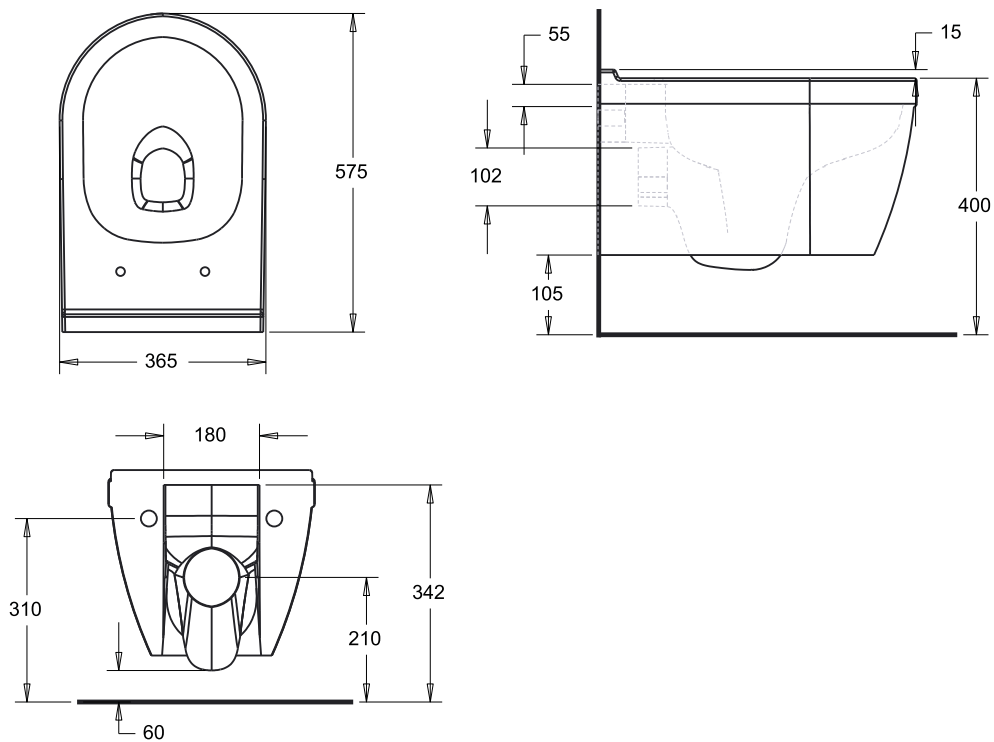

TERRA ASMA KLOZET