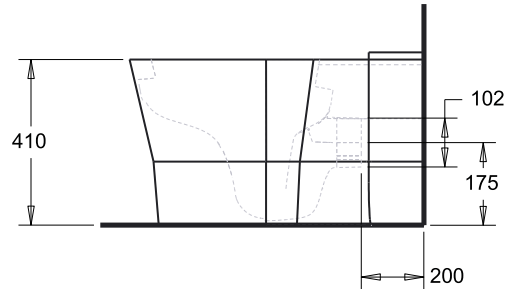

VOLCANO KOMBI KLOZET