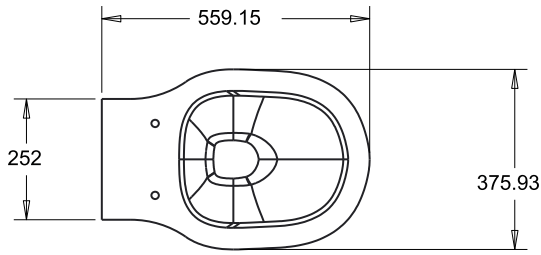

VOLCANO ASMA KLOZET