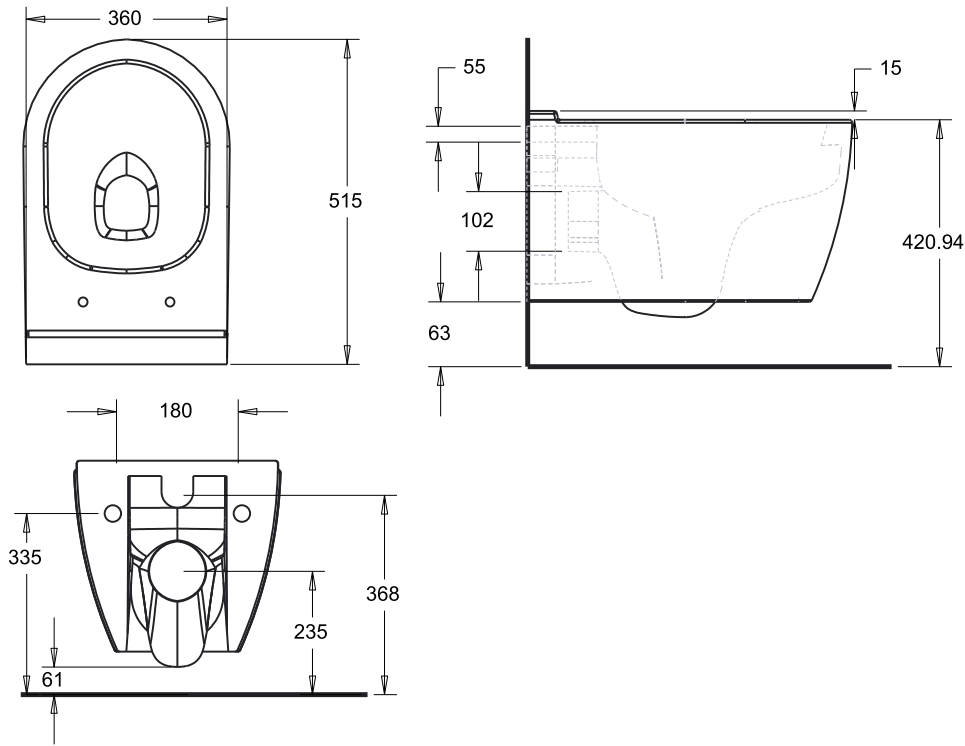

OCEAN ASMA KLOZET