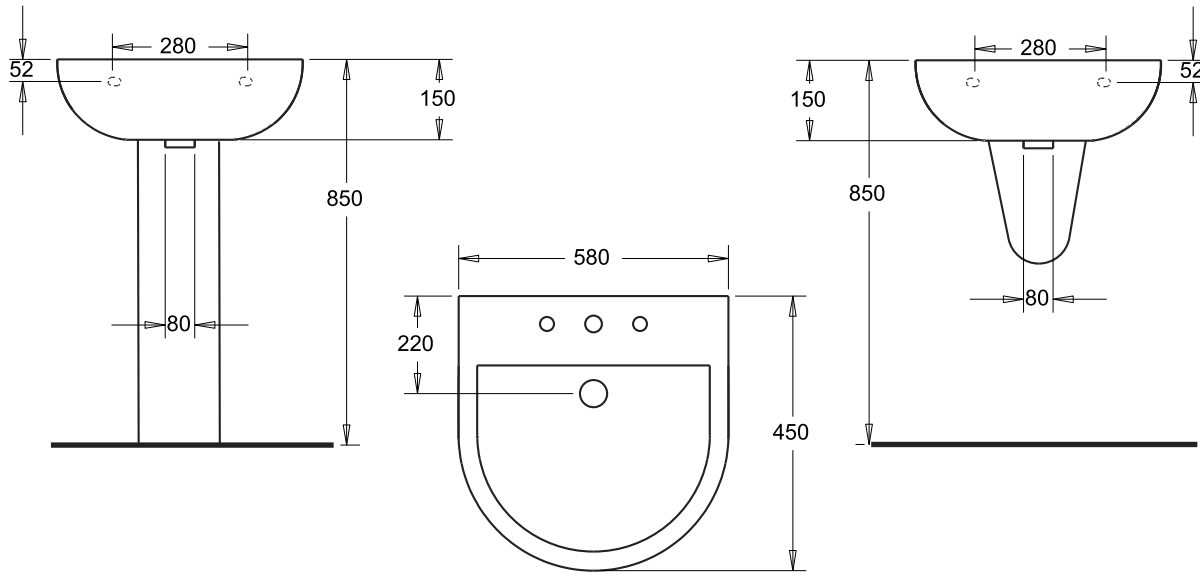

VOLCANO LAVABO