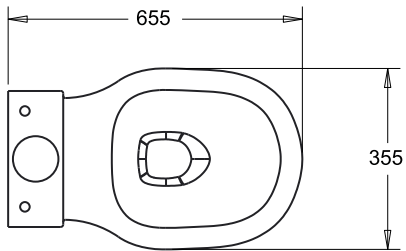

VOLCANO KOMBI KLOZET