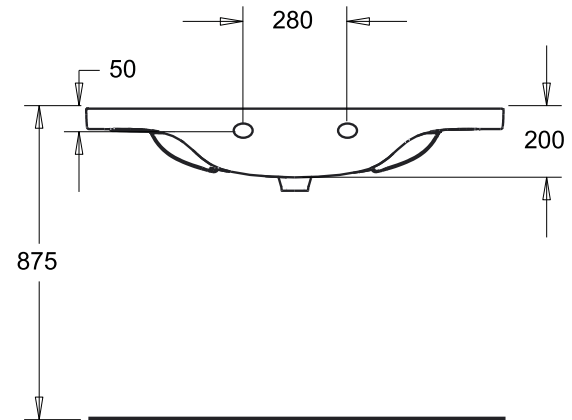

120'lik FFC

PALET BİLGİLERİ

ÜRÜNÜN ADI	PALETTEKİ ÜRÜN ADEDİ	AĞIRLIĞI (Kg)	PALET AĞIRLIĞI (Kg)	PALET YÜKSEKLİĞİ (mm)
OCEAN ASMA	12	28.10	381.81	1353
OCEAN KOMBİ	9	42.10	423.51	1578
OCEAN REZERVUAR	36	16.30	631.41	1641
OCEAN LAVABO (65cm'lik)	10	20.75	243.24	1222
TERRA ASMA	12	29.35	396.81	1353
TERRA KOMBİ	9	37.00	377.61	1578
TERRA REZERVUAR	36	13.70	537.81	1446
TERRA LAVABO	10	19.10	226.74	1322
TERRA HELA TAŞI (60cm'lik)	24	22.04	565.9	1422
VOLCANO ASMA	12	20.80	294.21	1353
VOLCANO KOMBİ	9	33.35	344.76	1578
VOLCANO REZERVUAR	36	11.77	468.33	1446
VOLCANO LAVABO (58cm'lik)	10	16.80	203.74	1182
VOLCANO FFC 85	6	26.00	191.74	1282
VOLCANO FFC 105	6	30.85	220.84	1272
VOLCANO FFC 120	6	32.10	228.34	1272
KOLON AYAK	48	12.00	611.74	1696
YARIM AYAK	40	7.00	333.48	1554