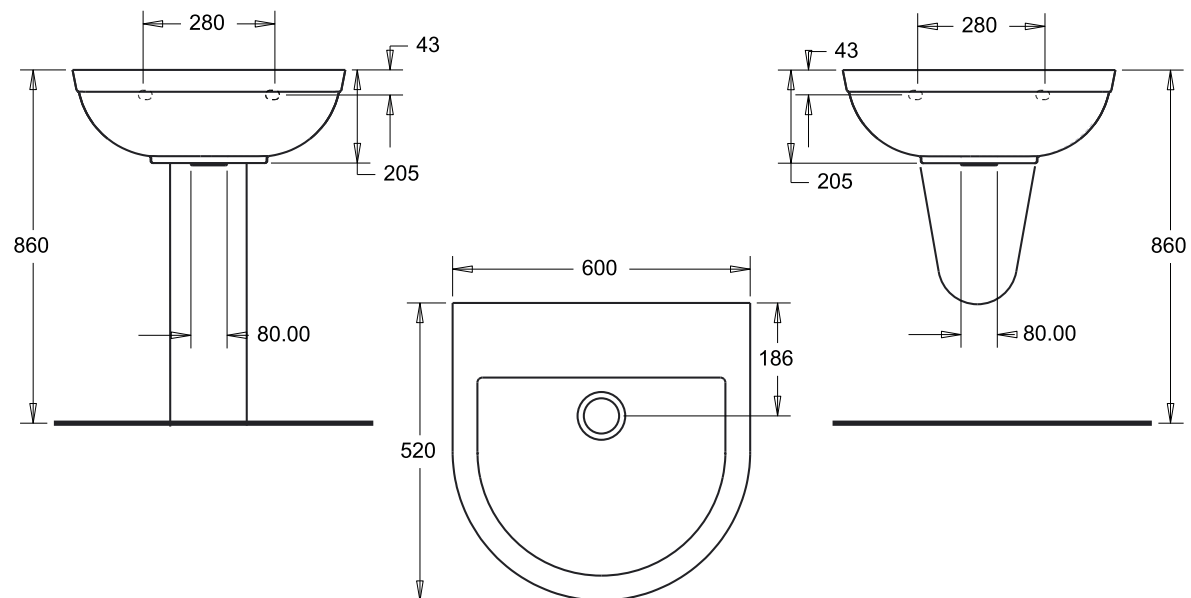

TERRA LAVABO