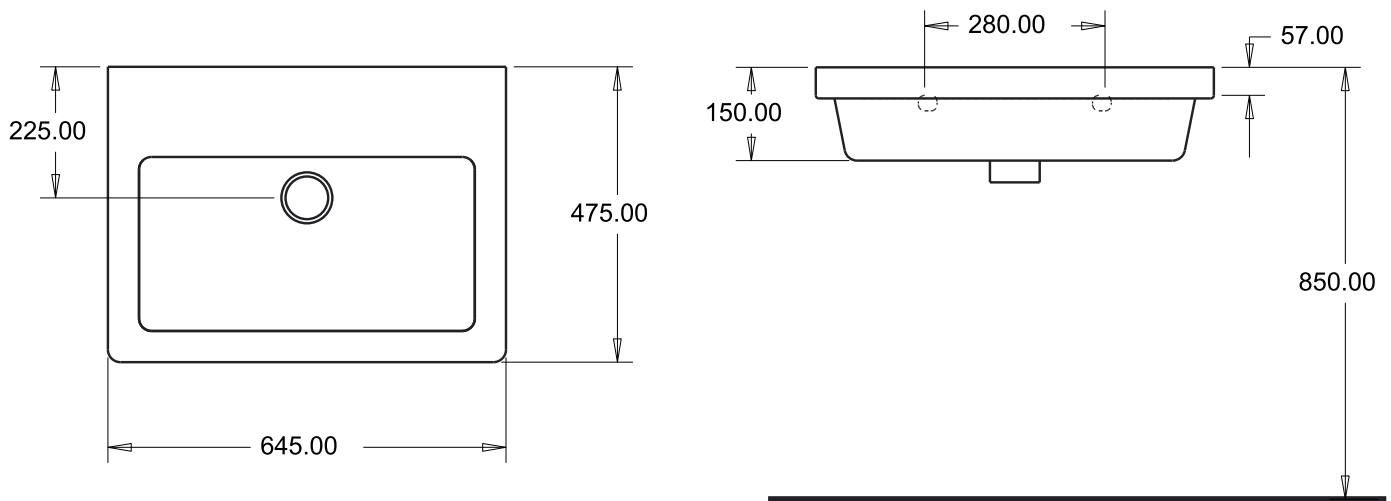

OCEAN LAVABO