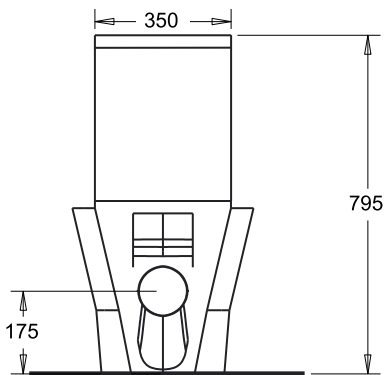

VOLCANO KOMBI KLOZET