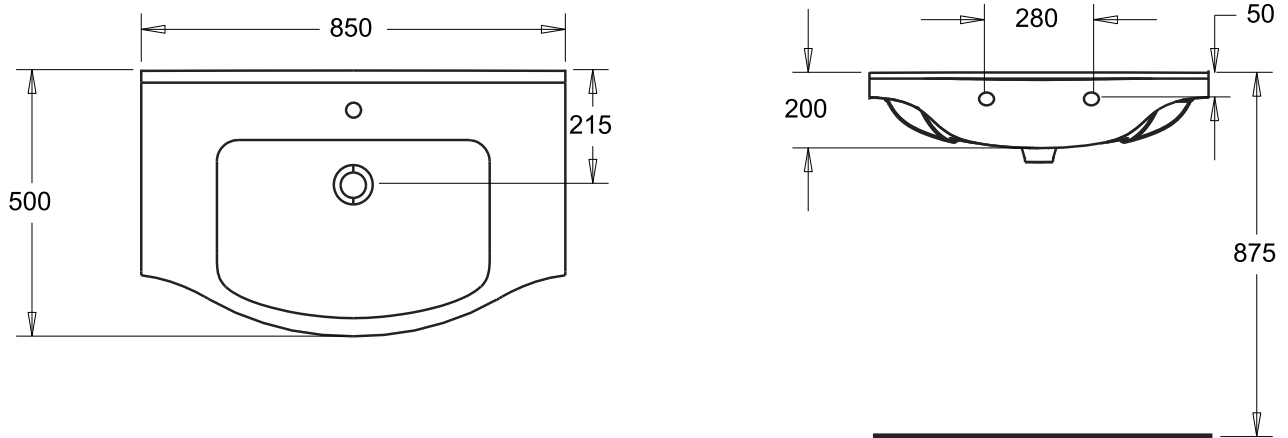

VOLCANO LAVABO

85'lik FFC