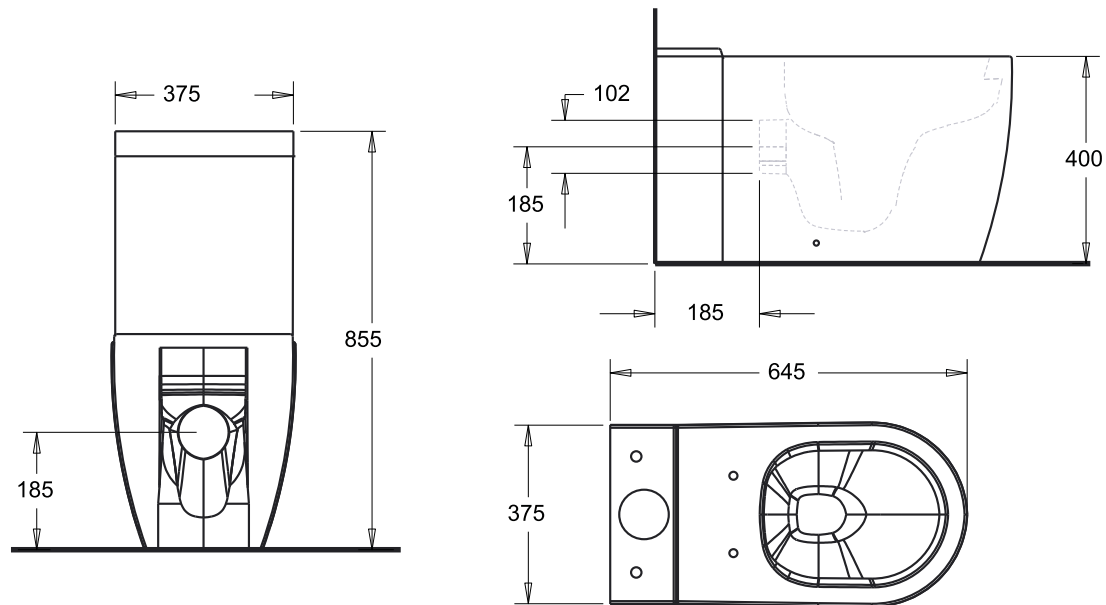

OCEAN KOMBI KLOZET