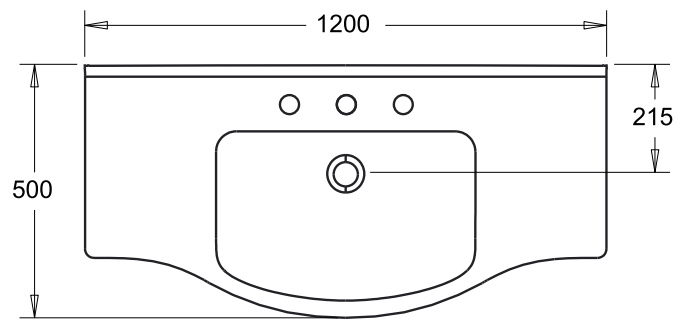

120'lik FFC

PALET BİLGİLERİ

ÜRÜNÜN ADI	PALETTEKİ ÜRÜN ADEDİ	AĞIRLIĞI (Kg)	PALET AĞIRLIĞI (Kg)	PALET YÜKSEKLİĞİ (mm)
OCEAN ASMA	12	28.10	381.81	1353
OCEAN KOMBİ	9	42.10	423.51	1578
OCEAN REZERVUAR	36	16.30	631.41	1641
OCEAN LAVABO (65cm'lik)	10	20.75	243.24	1222
TERRA ASMA	12	29.35	396.81	1353
TERRA KOMBİ	9	37.00	377.61	1578
TERRA REZERVUAR	36	13.70	537.81	1446
TERRA LAVABO	10	19.10	226.74	1322
TERRA HELA TAŞI (60cm'lik)	24	22.04	565.9	1422
VOLCANO ASMA	12	20.80	294.21	1353
VOLCANO KOMBİ	9	33.35	344.76	1578
VOLCANO REZERVUAR	36	11.77	468.33	1446
VOLCANO LAVABO (58cm'lik)	10	16.80	203.74	1182
VOLCANO FFC 85	6	26.00	191.74	1282
VOLCANO FFC 105	6	30.85	220.84	1272
VOLCANO FFC 120	6	32.10	228.34	1272
KOLON AYAK	48	12.00	611.74	1696
YARIM AYAK	40	7.00	333.48	1554