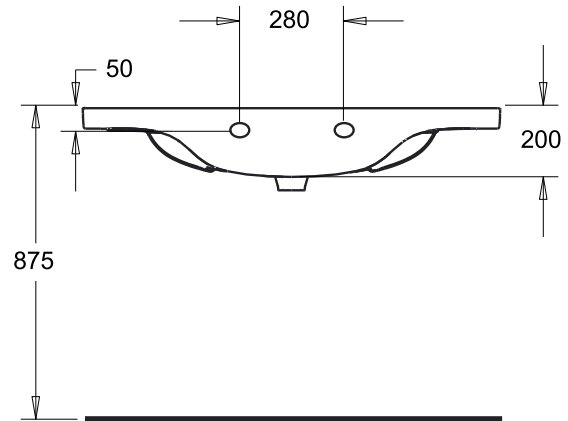

120'lik FFC

PALET BİLGİLERİ

ÜRÜNÜN ADI	PALETTEKİ ÜRÜN ADEDİ	AĞIRLIĞI (Kg)	PALET AĞIRLIĞI (Kg)	PALET YÜKSEKLİĞİ (mm)
OCEAN ASMA	12	28.10	381.81	1353
OCEAN KOMBİ	9	42.10	423.51	1578
OCEAN REZERVUAR	36	16.30	631.41	1641
OCEAN LAVABO (65cm'lik)	10	20.75	243.24	1222
TERRA ASMA	12	29.35	396.81	1353
TERRA KOMBİ	9	37.00	377.61	1578
TERRA REZERVUAR	36	13.70	537.81	1446
TERRA LAVABO	10	19.10	226.74	1322
TERRA HELA TAŞI (60cm'lik)	24	22.04	565.9	1422
VOLCANO ASMA	12	20.80	294.21	1353
VOLCANO KOMBİ	9	33.35	344.76	1578
VOLCANO REZERVUAR	36	11.77	468.33	1446
VOLCANO LAVABO (58cm'lik)	10	16.80	203.74	1182
VOLCANO FFC 85	6	26.00	191.74	1282
VOLCANO FFC 105	6	30.85	220.84	1272
VOLCANO FFC 120	6	32.10	228.34	1272
KOLON AYAK	48	12.00	611.74	1696
YARIM AYAK	40	7.00	333.48	1554