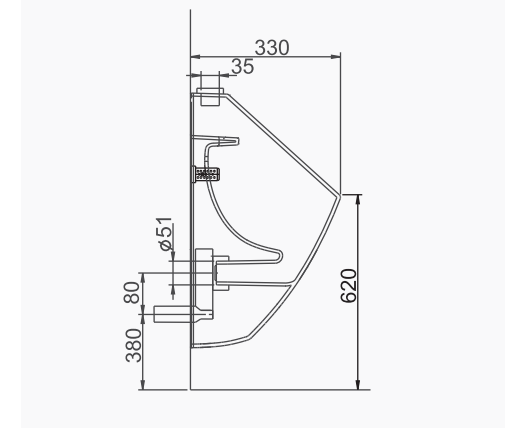

A056001
HELA TAŞI ARKADAN YIKAMA GİRİŞLİ
REAR FLUSH INLET SQUATTING PAN

A058001
PİSUVAR ARA BÖLME
SEPERATOR

TEK PARÇA ÜRÜNLER / STAND-ALONE PRODUCTS

A059001
ARKADAN YIKAMA GİRİŞLİ PISUVAR
REAR FLUSH INLET URINAL