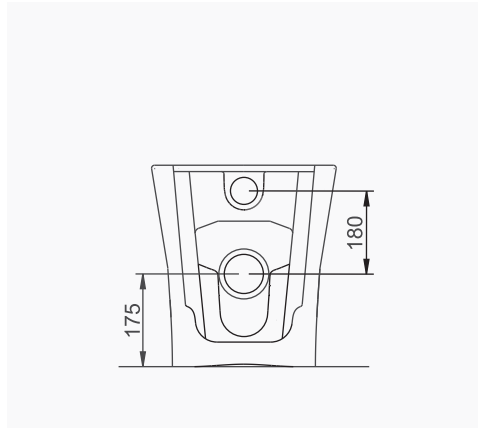

VOLCANO YERDEN TEK PARÇA KLOZET / VOLCANO SINGLE BTW WC PAN
A021030 KLOZET / WC PAN
A020011 YAVAŞ KAPANIR İNCE KAPAK / SLOW CLOSE SLIM SEAT & COVER