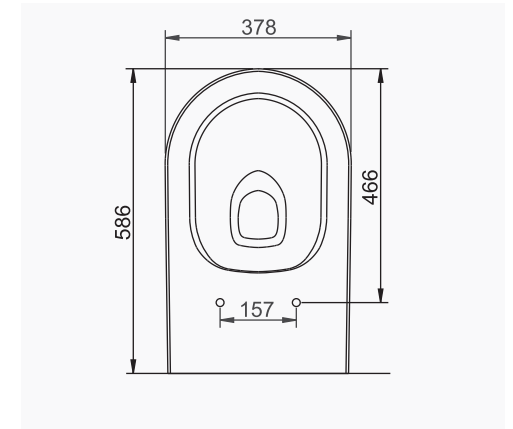

WITHOUT BIDET FUNCTION

TERRA

TERRA **RIM-OUT** ASMA KLOZET /TERRA *RIM-OUT* WALL-HUNG WC PAN

A011111 KLOZET / WC PAN

A010011 YAVAŞ KAPANIR İNCE KAPAK / *SLOW CLOSE SLIM SEAT & COVER*

A011112

WC PAN

WITHOUT BIDET FUNCTION