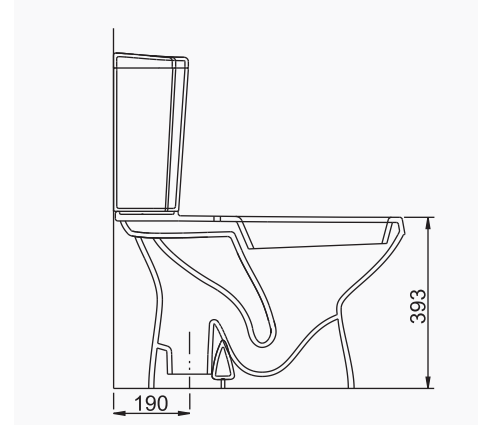

NATURA

A051 NATURA ALTAN ÇIKIŞLI KLOZET / NATURA S-TRAP CLOSE-COUPLED WC
A051001 KLOZET / WC PAN
A052001 REZERVUAR (iç Takımsız) / CISTERN (Without Flush Mechanism)
AG50004 NATURA YAVAŞ KAPANIR KLOZET KAPAĞI / NATURA SEAT & COVER SLOW CLOSE
AG50003 NATURA KLOZET KAPAĞI / NATURA STANDART SEAT & COVER

A051011
WC PAN
WITHOUT BIDET FUNCTION