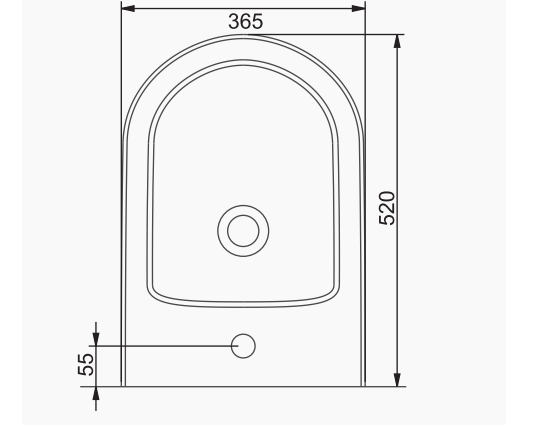

OCEAN PLUS

A037020
OCEAN PLUS ASMA BİDE
OCEAN PLUS WALL-HUNG BIDET