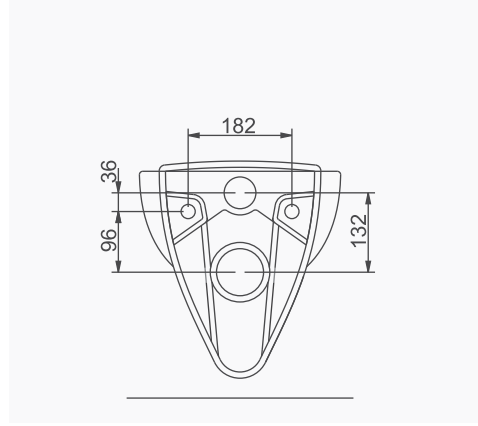

NATURA

A051003
NATURA ASMA KLOZET
NATURA WALL-HUNG WC PAN

A051004
WC PAN
WITHOUT BIDET FUNCTION