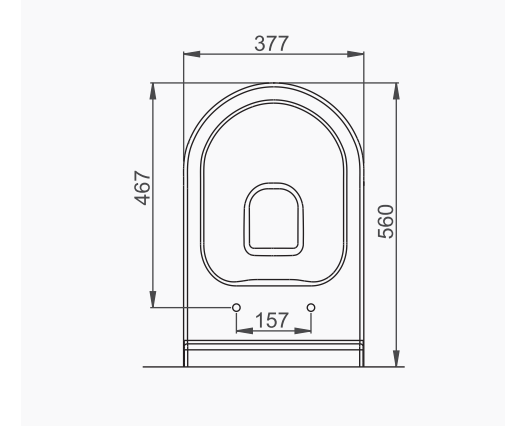

TERRA

TERRA **RIM-OUT** ASMA KLOZET /TERRA *RIM-OUT* WALL-HUNG WC PAN

A011111 KLOZET / WC PAN

A010011 YAVAŞ KAPANIR İNCE KAPAK / *SLOW CLOSE SLIM SEAT & COVER*

A011112

WC PAN

WITHOUT BIDET FUNCTION