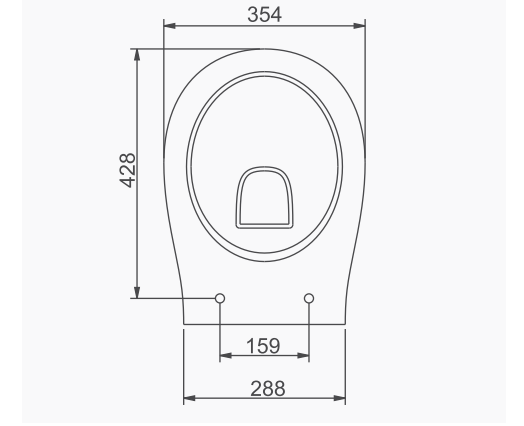

NATURA

A051004
WC PAN
WITHOUT BIDET FUNCTION