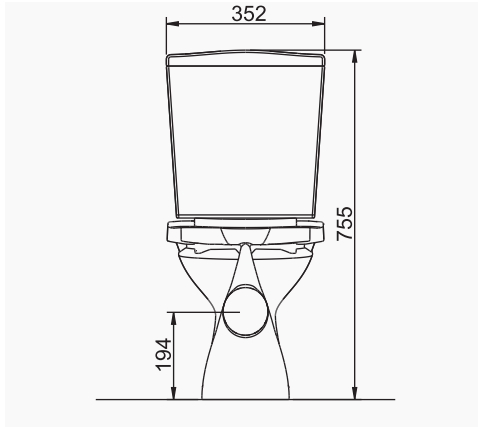

A052 NATURA ARKADAN ÇIKIŞLI KLOZET / NATURA P-TRAP CLOSE-COUPLED WC
A051002 KLOZET / WC PAN
A052001 REZERVUAR (iç Takımsız) / CISTERN (Without Flush Mechanism)
AG50004 NATURA YAVAŞ KAPANIR KLOZET KAPAĞI / NATURA SEAT & COVER SLOW CLOSE
AG50003 NATURA KLOZET KAPAĞI / NATURA STANDART SEAT & COVER