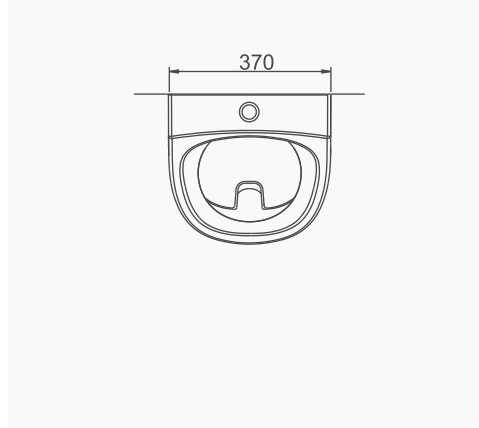

A056001
HELA TAŞI ARKADAN YIKAMA GİRİŞLİ
REAR FLUSH INLET SQUATTING PAN

A058001
PİSUVAR ARA BÖLME
SEPERATOR

TEK PARÇA ÜRÜNLER / STAND-ALONE PRODUCTS

A059001
ARKADAN YIKAMA GİRİŞLİ PISUVAR
REAR FLUSH INLET URINAL