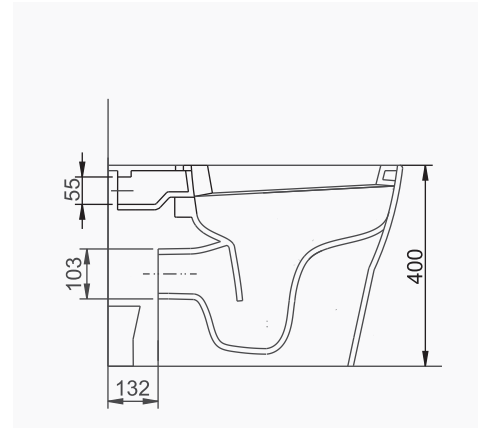

VOLCANO YERDEN TEK PARÇA KLOZET / VOLCANO SINGLE BTW WC PAN
A021030 KLOZET / WC PAN
A020011 YAVAŞ KAPANIR İNCE KAPAK / SLOW CLOSE SLIM SEAT & COVER

A021031
WC PAN
WITHOUT BIDET FUNCTION