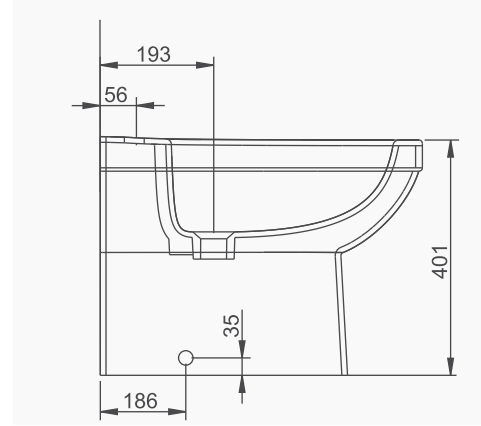

TERRA **YERDEN TEK PARÇA** KLOZET /TERRA *SINGLE BTW* WC PAN

A011031 KLOZET / WC PAN

A010011 YAVAŞ KAPANIR İNCE KAPAK / *SLOW CLOSE SLIM SEAT & COVER*

A011032

WC PAN

WITHOUT BIDET FUNCTION

TERRA

A017001
TERRA YERDEN BIDE
TERRA BTW BİDET