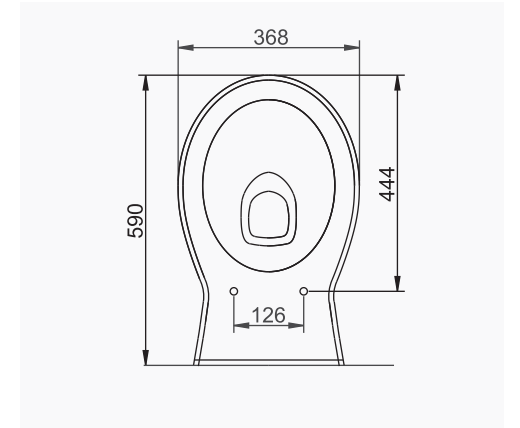

A021031
WC PAN
WITHOUT BIDET FUNCTION