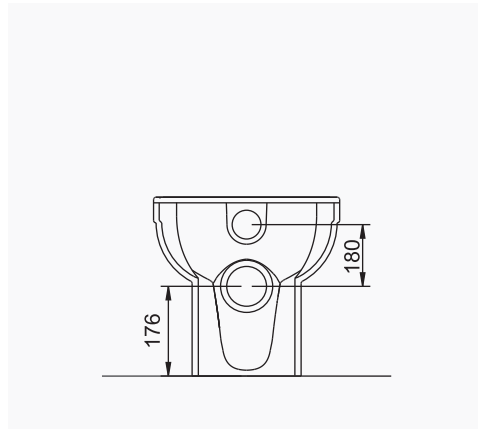

WITHOUT BIDET FUNCTION

TERRA

TERRA **RIM-OUT** ASMA KLOZET /TERRA *RIM-OUT* WALL-HUNG WC PAN

A011111 KLOZET / WC PAN

A010011 YAVAŞ KAPANIR İNCE KAPAK / *SLOW CLOSE SLIM SEAT & COVER*

A011112

WC PAN

WITHOUT BIDET FUNCTION