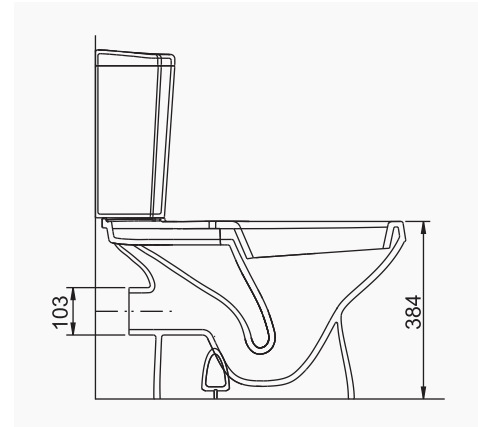

A052 NATURA ARKADAN ÇIKIŞLI KLOZET / NATURA P-TRAP CLOSE-COUPLED WC
A051002 KLOZET / WC PAN
A052001 REZERVUAR (iç Takımsız) / CISTERN (Without Flush Mechanism)
AG50004 NATURA YAVAŞ KAPANIR KLOZET KAPAĞI / NATURA SEAT & COVER SLOW CLOSE
AG50003 NATURA KLOZET KAPAĞI / NATURA STANDART SEAT & COVER

A051012
WC PAN
WITHOUT BIDET FUNCTION