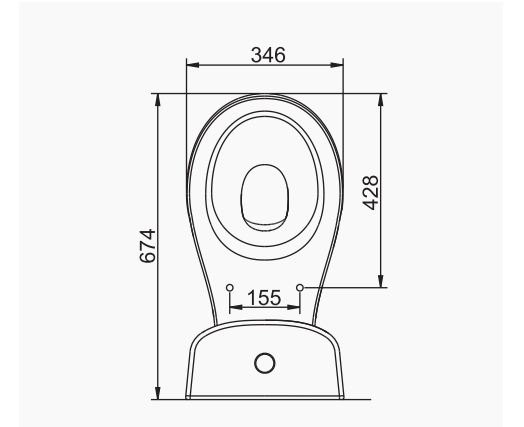

A051012
WC PAN
WITHOUT BIDET FUNCTION