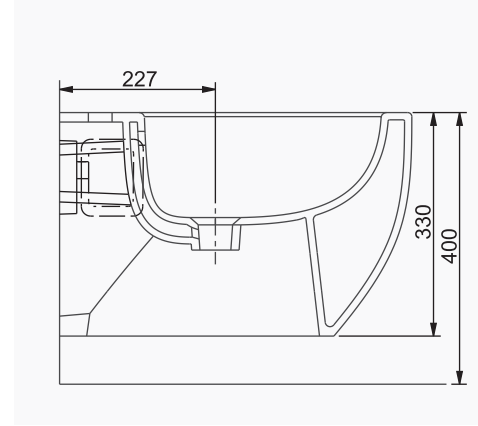

OCEAN PLUS

A037020
OCEAN PLUS ASMA BİDE
OCEAN PLUS WALL-HUNG BIDET