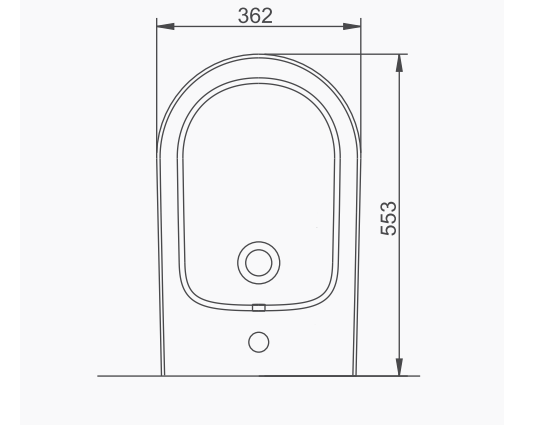

TERRA **YERDEN TEK PARÇA** KLOZET /TERRA *SINGLE BTW* WC PAN

A011031 KLOZET / WC PAN

A010011 YAVAŞ KAPANIR İNCE KAPAK / *SLOW CLOSE SLIM SEAT & COVER*

A011032

WC PAN

WITHOUT BIDET FUNCTION

TERRA

A017001
TERRA YERDEN BIDE
TERRA BTW BİDET