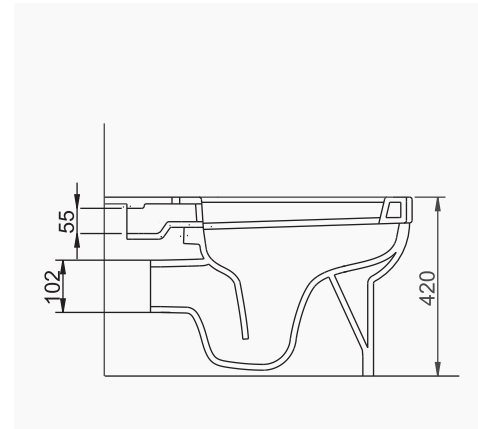

WITHOUT BIDET FUNCTION

TERRA

TERRA **RIM-OUT** ASMA KLOZET /TERRA *RIM-OUT* WALL-HUNG WC PAN

A011111 KLOZET / WC PAN

A010011 YAVAŞ KAPANIR İNCE KAPAK / *SLOW CLOSE SLIM SEAT & COVER*

A011112

WC PAN

WITHOUT BIDET FUNCTION