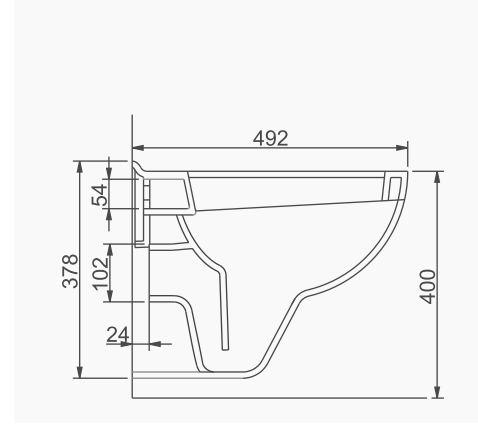

NATURA

A051004
WC PAN
WITHOUT BIDET FUNCTION