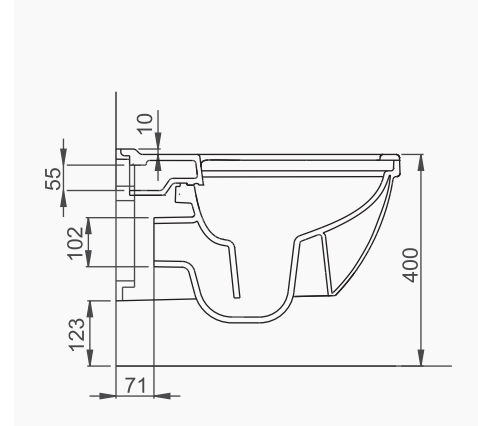

TERRA

TERRA **RIM-OUT** ASMA KLOZET /TERRA *RIM-OUT* WALL-HUNG WC PAN

A011111 KLOZET / WC PAN

A010011 YAVAŞ KAPANIR İNCE KAPAK / *SLOW CLOSE SLIM SEAT & COVER*

A011112

WC PAN

WITHOUT BIDET FUNCTION