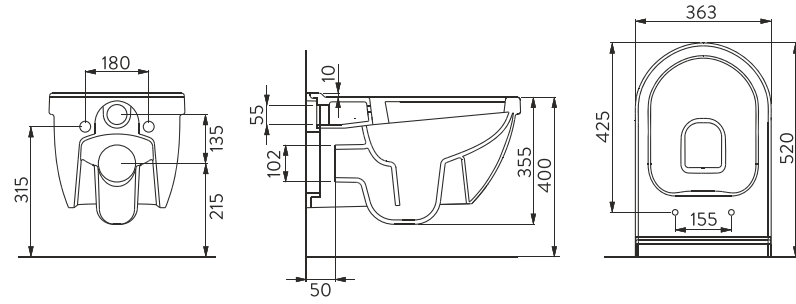

NEON ASMA KLOZET
NEON WALL-HUNG WC PAN

A151001H

KLOZET | WC PAN

A030011

YAVAŞ KAPANIR İNCE KAPAK | SLOW CLOSE SLIM SEAT & COVER

A151002H

WC PAN | WITHOUT BIDET FUNCTION

NEON RIM-OUT GİZLİ MONTAJ ASMA KLOZET
NEON RIM-OUT HIDDEN MOUNT WALL-HUNG WC PAN