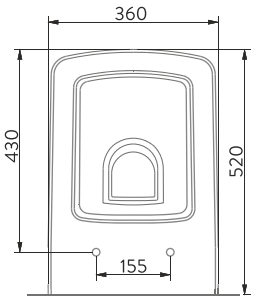

SILVA ASMA KLOZET
SILVA WALL-HUNG WC PAN

A041040H

BEYAZ KLOZET | WC PAN WHITE

A040001

SILVA YAVAŞ KAPANIR
İNCE KAPAK

SILVA SLOW CLOSE
SLIM SEAT & COVER

A041041H

WC PAN WHITE

WITHOUT BIDET FUNCTION

A041044H

TURUNCU KLOZET | WC PAN ORANGE

A040031

YAVAŞ KAPANIR İNCE
KAPAK TURUNCU

SLOW CLOSE SLIM SEAT &
COVER ORANGE

A041049H

WC PAN ORANGE

WITHOUT BIDET FUNCTION

A041043H

SİYAH KLOZET | WC PAN BLACK

A040011

YAVAŞ KAPANIR İNCE
KAPAK SİYAH

SLOW CLOSE SLIM SEAT &
COVER BLACK

A041042H

WC PAN BLACK

WITHOUT BIDET FUNCTION

A041045H

KIRMIZI KLOZET | WC PAN RED

A040041

YAVAŞ KAPANIR İNCE
KAPAK KIRMIZI

SLOW CLOSE SLIM SEAT &
COVER RED

A041048H

WC PAN RED

WITHOUT BIDET FUNCTION

A041046H

KAHVE KLOZET | WC PAN BROWN

A040051

YAVAŞ KAPANIR İNCE
KAPAK KAHVE

SLOW CLOSE SLIM SEAT &
COVER BROWN

A041047H

WC PAN BROWN

WITHOUT BIDET FUNCTION

A047020H

SILVA ASMA BİDE
SILVA WALL-HUNG BIDET

H95600319

ASMA BİDE MONTAJ SETİ
WALL-HUNG BIDET MOUNTING KIT

* Asma bide montaj seti ile birlikte kullanılmalıdır.

* Should be used with mounting kit.