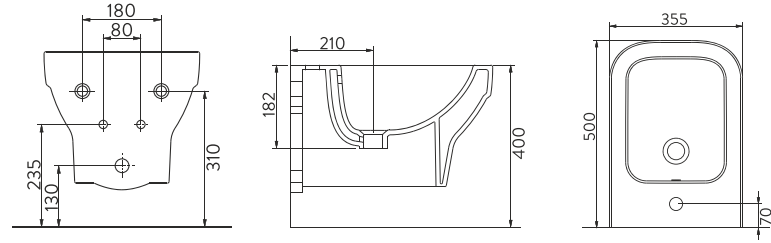

A097020H

BOLD ASMA BİDE
BOLD WALL-HUNG BIDET

H95600319

BOLD ASMA BİDE MONTAJ SETİ
BOLD WALL-HUNG BIDET MOUNTING KIT

* Asma bide montaj seti ile kullanılmalıdır.
* Should be used with mounting kit.