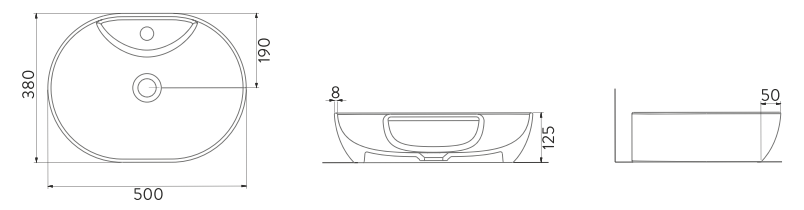

TEZGAH ÜSTÜ
KULLANIM
COUNTERTOP
USAGE

A002051H

BEYAZ | WHITE
ALTO TEZGAH ÜSTÜ PARLAK LAVABO | 50cm
ALTO COUNTERTOP OVAL WASHBASIN
GLOSSY | 50cm

A002071H

MAT BEYAZ | MATT WHITE
ALTO TEZGAH ÜSTÜ MAT LAVABO | 50cm
ALTO COUNTERTOP OVAL WASHBASIN
MATT | 50cm

A002056H

ANTRASİT | ANTHRACITE
ALTO TEZGAH ÜSTÜ MAT
LAVABO | 50cm
ALTO COUNTERTOP OVAL
WASHBASIN MATT | 50cm

A002057H

METALİK KAHVE | METALIC BROWN
ALTO TEZGAH ÜSTÜ MAT
LAVABO | 50cm
ALTO COUNTERTOP OVAL
WASHBASIN MATT | 50cm

A002052H

SİYAH | BLACK
ALTO TEZGAH ÜSTÜ
PARLAK LAVABO | 50cm
ALTO COUNTERTOP OVAL
WASHBASIN GLOSSY | 50cm

A002053H

TURUNCU | ORANGE
ALTO TEZGAH ÜSTÜ
PARLAK LAVABO | 50cm
ALTO COUNTERTOP OVAL
WASHBASIN GLOSSY | 50cm

A002054H

KIRMIZI | RED
ALTO TEZGAH ÜSTÜ
PARLAK LAVABO | 50cm
ALTO COUNTERTOP OVAL
WASHBASIN GLOSSY | 50cm

A002055H

YEŞİL | GREEN
ALTO TEZGAH ÜSTÜ MAT
LAVABO | 50cm
ALTO COUNTERTOP OVAL
WASHBASIN MATT | 50cm

TEZGAH ÜSTÜ
KULLANIM
COUNTERTOP
USAGE

A002061H

BEYAZ | WHITE
ALTO BATARYA DELİKLİ TEZGAH ÜSTÜ
PARLAK LAVABO | 50cm
ALTO COUNTERTOP OVAL WASHBASIN
GLOSSY WITH
TAP HOLE | 50cm

A002081H

MAT BEYAZ | MATT WHITE
ALTO BATARYA DELİKLİ TEZGAH ÜSTÜ
MAT LAVABO | 50cm
ALTO COUNTERTOP OVAL WASHBASIN
MATT WITH
TAP HOLE | 50cm

A002066H

ANTRASİT | ANTHRACITE
ALTO BATARYA DELİKLİ TEZGAH
ÜSTÜ MAT LAVABO | 50cm
ALTO COUNTERTOP OVAL
WASHBASIN MATT WITH
TAP HOLE | 50cm

A002067H

METALİK KAHVE | METALIC BROWN
ALTO BATARYA DELİKLİ TEZGAH
ÜSTÜ MAT LAVABO | 50cm
ALTO COUNTERTOP OVAL
WASHBASIN MATT WITH
TAP HOLE | 50cm

A002062H

PARLAK SİYAH | MAT SİYAH
GLOSSY BLACK | MATT BLACK
ALTO BATARYA DELİKLİ TEZGAH
ÜSTÜ LAVABO | 50cm
ALTO COUNTERTOP OVAL
WASHBASIN WITH TAP HOLE | 50cm

A002060H

A002063H