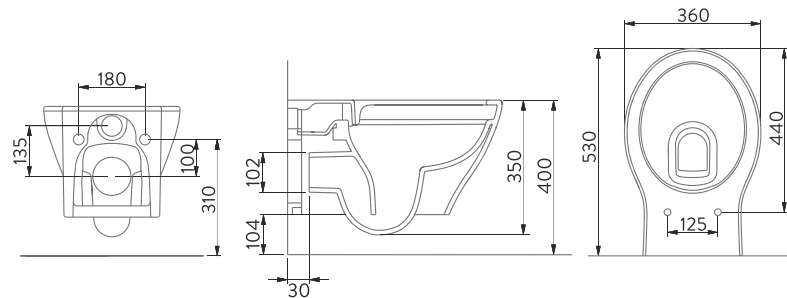

A021031H

WC PAN
WITHOUT BIDET FUNCTIONVOLCANO RIM-OUT ASMA KLOZET
VOLCANO RIM-OUT WALL-HUNG WC PAN

A021111H

KLOZET | WC PAN

A020011

YAVAŞ KAPANIR İNCE KAPAK
SLOW CLOSE SLIM SEAT & COVER

A021112H

WC PAN
WITHOUT BIDET FUNCTION