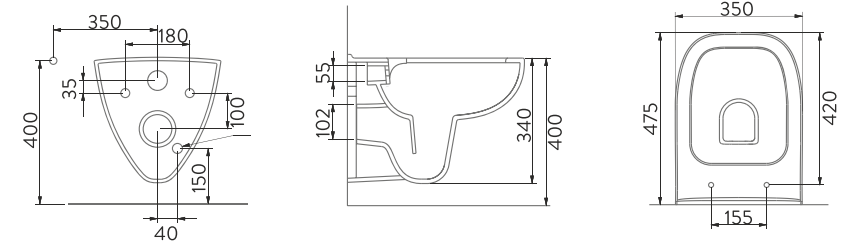

A095001H
PETITE REZERVUAR | İÇ TAKIMSIZ
PETITE CISTERN | WITHOUT FLUSHING MECHANISM

AG50014

TİP 3 - REZERVUAR İÇ TAKIM
TYPE 3 - FLUSHING MECHANISM

AG50013

TİP 4 - REZERVUAR İÇ TAKIM
TYPE 4 - FLUSHING MECHANISM