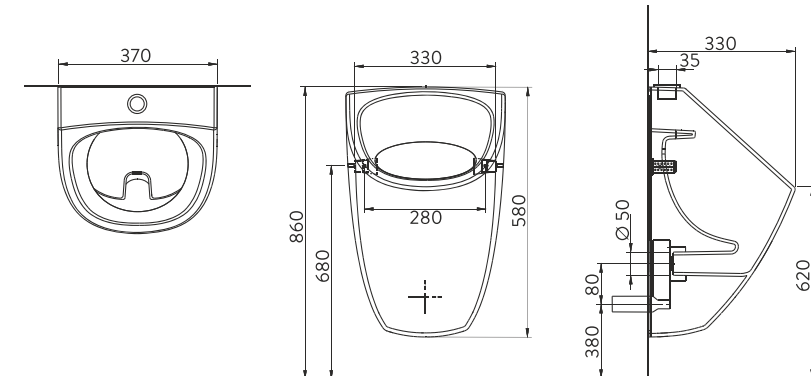

A059002H

NATURA ÜSTTEN YIKAMA GİRİŞLİ PİSUVAR
NATURA TOP FLUSH INLET URINAL

A059021H

NATURA ARKADAN YIKAMA GİRİŞLİ PİSUVAR SİYAH
NATURA REAR FLUSH INLET URINAL BLACK