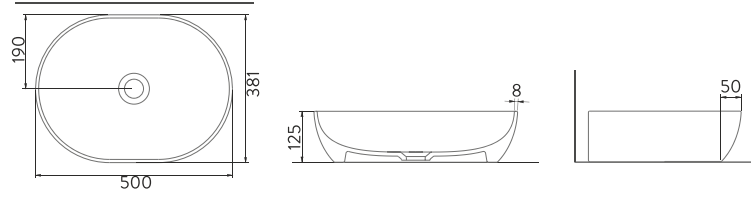

TEZGAH ÜSTÜ
KULLANIM
COUNTERTOP
USAGE

A002051H

BEYAZ | WHITE
ALTO TEZGAH ÜSTÜ PARLAK LAVABO | 50cm
ALTO COUNTERTOP OVAL WASHBASIN
GLOSSY | 50cm

A002071H

MAT BEYAZ | MATT WHITE
ALTO TEZGAH ÜSTÜ MAT LAVABO | 50cm
ALTO COUNTERTOP OVAL WASHBASIN
MATT | 50cm