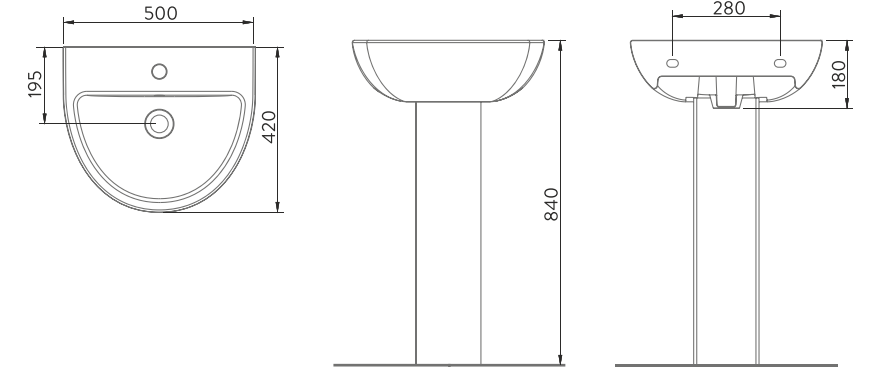

A053001H

LAVABO | 50cm
WASHBASIN | 50cm

A014002H

NATURA TAM AYAK
NATURA FULL PEDESTAL