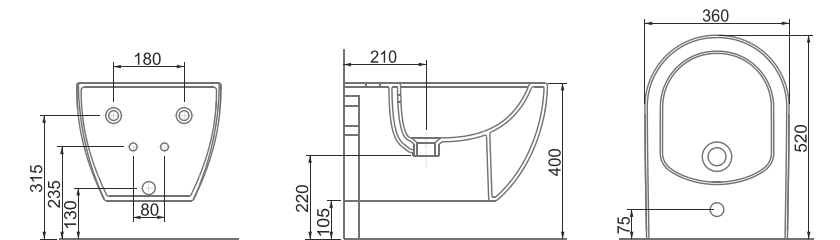

A037024H

HILL MAT BEYAZ ASMA BİDE
HILL MATT WHITE WALL-HUNG
BİDE

H95600319

HILL ASMA BİDE MONTAJ SETİ
HILL WALL-HUNG BIDET MOUNTING KIT

* Asma bide montaj seti ile kullanılmalıdır.
* Should be used with mounting kit.