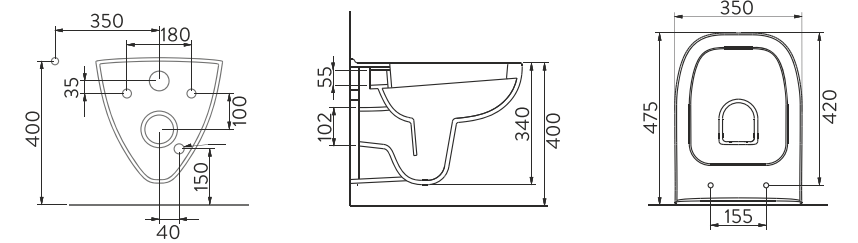

PETITE RIM - OUT ASMA KLOZET
PETITE RIM - OUT WALL-HUNG WC PAN

A101003H

KLOZET | WC PAN

AG50006

YAVAŞ KAPANIR TERMOPLAST KAPAK
SLOW CLOSE TERMOPLAST SEAT&COVER

A101004H

WC PAN | WITHOUT BIDET FUNCTION