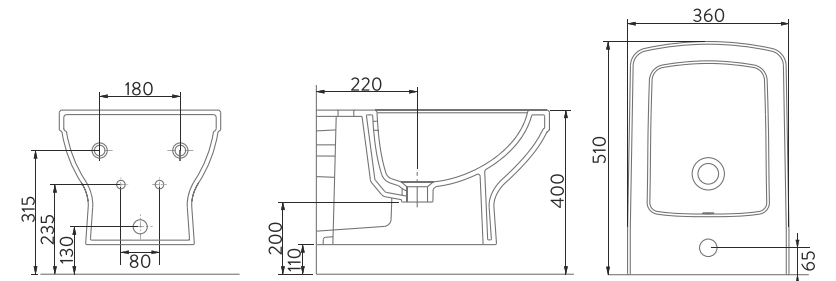

WC PAN BROWN

WITHOUT BIDET FUNCTION

A047020H

SILVA ASMA BİDE
SILVA WALL-HUNG BIDET

H95600319

ASMA BİDE MONTAJ SETİ
WALL-HUNG BIDET MOUNTING KIT

* Asma bide montaj seti ile birlikte kullanılmalıdır.

* Should be used with mounting kit.