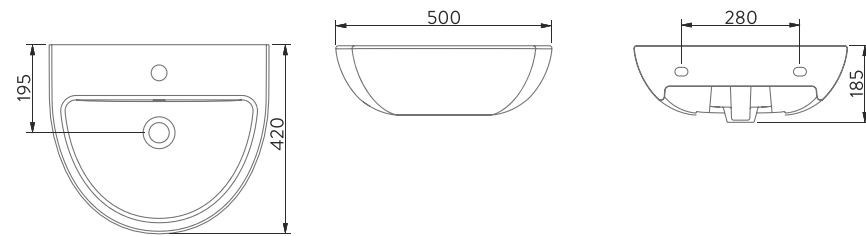

A053001H

LAVABO | 50cm
WASHBASIN | 50cm