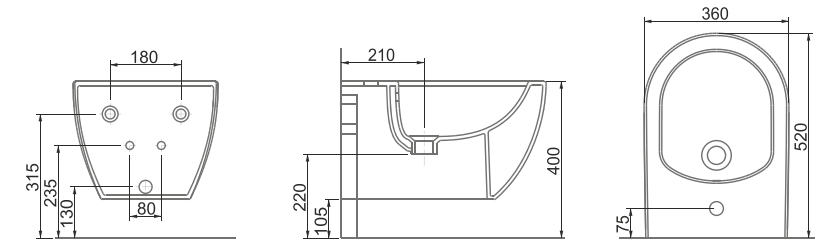

A037021H

HILL ASMA BİDE
HILL WALL-HUNG BIDET

H95600319

HILL ASMA BİDE MONTAJ SETİ
HILL WALL-HUNG BIDET MOUNTING KIT

* Asma bide montaj seti ile kullanılmalıdır.
* Should be used with mounting kit.