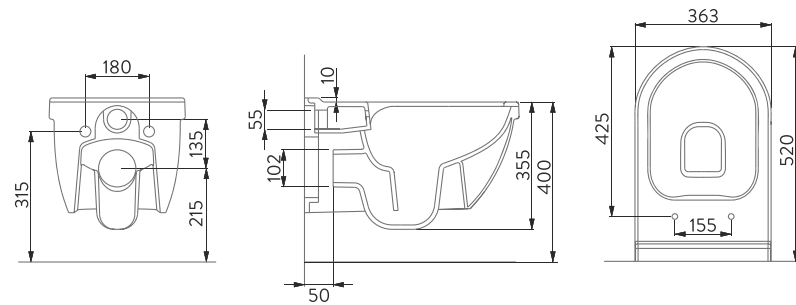

A151101H

KLOZET | WC PAN

A030011

YAVAŞ KAPANIR İNCE KAPAK | SLOW CLOSE SLIM SEAT & COVER

A151102H

WC PAN | WITHOUT BIDET FUNCTION