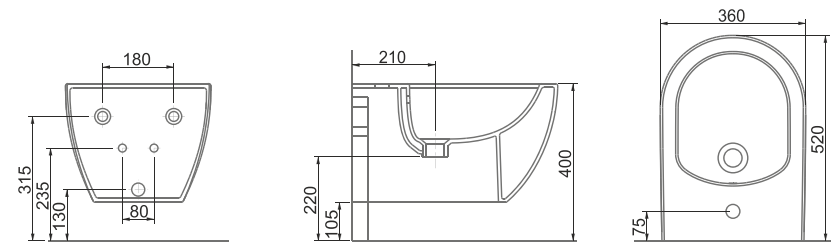

* Asma bide montaj seti ile kullanılmalıdır.
* Should be used with mounting kit.

NEW

VICTORIAN

Neoklasik dönemden izler taşıyan klasik stildeki Victorian Serisi, etajerli ve mobilya uyumlu lavabosu, kanalsız asma klozetiyle banyolarda bütünsel bir ambiyans yaratıyor.