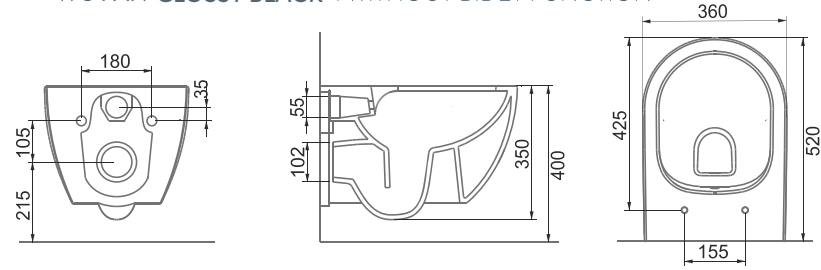

HILL RIM-OUT ASMA KLOZET
HILL RIM-OUT WALL-HUNG WC PAN

A031211H

KLOZET PARLAK SİYAH | WC PAN GLOSSY BLACK

A030021H

YAVAŞ KAPANIR İNCE KAPAK PARLAK SİYAH
SLOW CLOSE SLIM SEAT & COVER GLOSSY BLACK

A031261H

WC PAN GLOSSY BLACK | WITHOUT BIDET FUNCTION