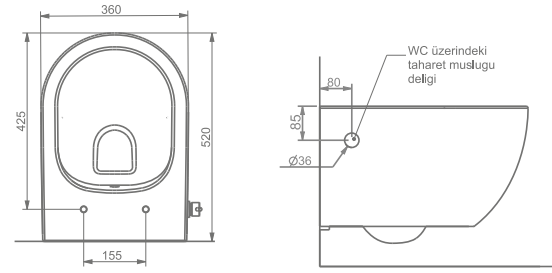

HILL RIM-OUT ENTEGRE MUSLUKLU ASMA KLOZET
HILL RIM - OUT WALL-HUNG WC PAN WITH INTEGRATED
BIDET FAUCET

A031152H

KLOZET | WC PAN

A030011

YAVAŞ KAPANIR İNCE KAPAK | SLOW CLOSE SLIM SEAT & COVER

Montaj videosu için lütfen QR kodunu tarayın
Please scan the QR code for mounting video