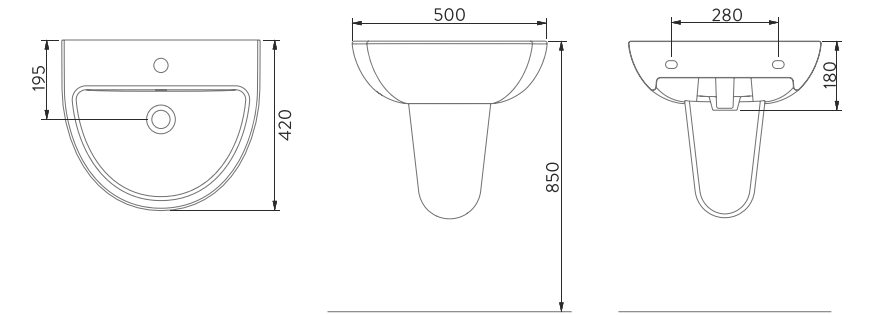

A053001H

LAVABO | 50cm
WASHBASIN | 50cm

A014102H

NATURA YARIM AYAK
NATURA SEMI PEDESTAL