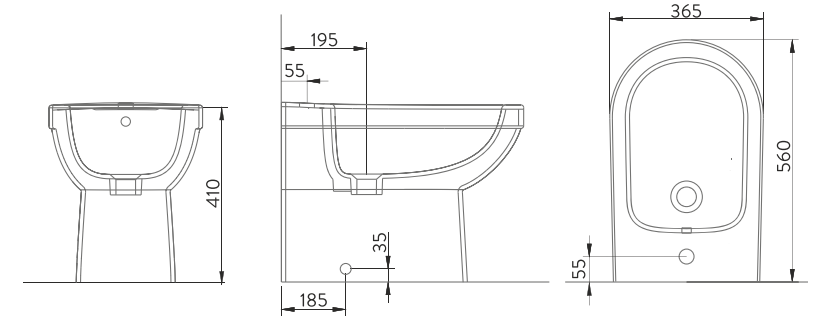

A017001H
TERRA YERDEN BİDE
TERRA BTW BIDET

A010911
YAVAŞ KAPANIR İNCE KLOZET KAPAĞI | BAĞIMSIZ
SLOW CLOSE SLIM SEAT & COVER | SPARE PART