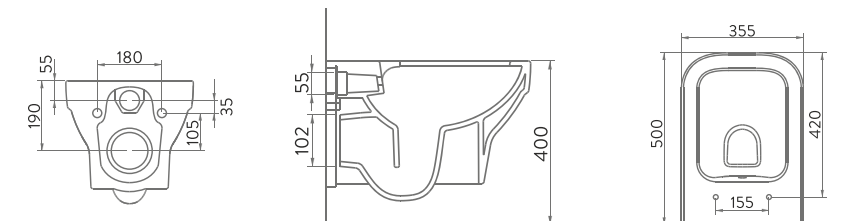

A092001H

BOLD LAVABO | 45x38cm
BOLD WASHBASIN | 45x38cm

TEZGAH ÜSTÜ
KULLANIM
COUNTERTOP
USAGE

AYAKLA
KULLANILABİLİR
PEDESTAL AVAILBLE

DUVARA
MONTAJA UYGUN
WALL MOUNTED

YARI GÖMME
LAVABOLU
SEMI-RECESSED
BASIN

BOLD RIM - OUT DUVARA TAM DAYALI KLOZET
BTW RIM - OUT CLOSE-COUPLED WC

A091030H

KLOZET | WC PAN

A095001H

REZERVUAR | CISTERN

AG50011

TİP 6 - İÇ TAKIM | TYPE - 6 FLUSHING MECHANISM

A090001

YAVAŞ KAPANIR İNCE KAPAK | SLOW CLOSE SLIM SEAT & COVER

A091032H

WC PAN | WITHOUT BIDET FUNCTION

RIM - OUT

KOLAY - TAK ÇIKAR
EASY RELEASE

YAVAŞ KAPANIR KAPAK
SLOW CLOSE COVER

2,5-4,5lt.
SU TÜKETİMİ
WATER CONSUMPTION

SU TASARRUFU
WATER SAVING

A092002H

BOLD LAVABO | 55x45cm
BOLD WASHBASIN | 55x45cm

TEZGAH ÜSTÜ
KULLANIM
COUNTERTOP
USAGE

AYAKLA
KULLANILABİLİR
PEDESTAL AVAILBLE

DUVARA
MONTAJA UYGUN
WALL MOUNTED

YARI GÖMME
LAVABOLU
SEMI-RECESSED
BASIN

BOLD RIM - OUT ASMA KLOZET
BOLD RIM - OUT WALL-HUNG WC PAN

A091001H

KLOZET | WC PAN

A090001

YAVAŞ KAPANIR İNCE KAPAK | SLOW CLOSE SLIM SEAT & COVER

A091002H

WC PAN | WITHOUT BIDET FUNCTION

RIM - OUT

KOLAY - TAK ÇIKAR
EASY RELEASE

YAVAŞ KAPANIR KAPAK
SLOW CLOSE COVER

2,5-4,5lt.
SU TÜKETİMİ
WATER CONSUMPTION

SU TASARRUFU
WATER SAVING