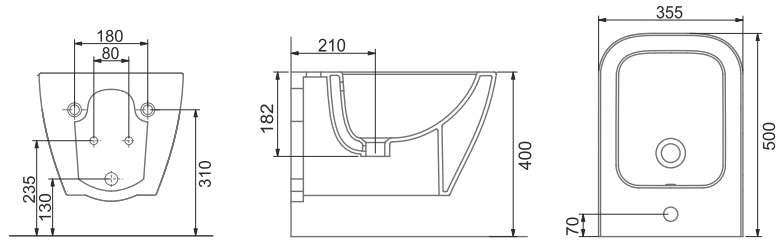

A147021H

SATURN ASMA BİDE
MAT BEYAZ
SATURN WALL-HUNG BIDET
MATT WHITE

H95600319

SATURN ASMA BİDE
MONTAJ SETİ
SATURN WALL-HUNG
BIDET MOUNTING KIT

* Asma bide montaj seti ile
kullanılmalıdır.

* Should be used with mounting
kit.