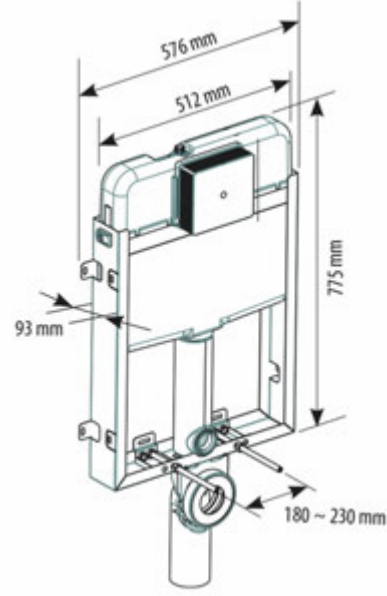

PASLANMAZ TAHARET BAŞLIĞI
Oksitlenmeyi ve korozyonu
önlemek için klozetlere montajlı
ve ST 304 paslanmaz çelikten
imal edilmektedir.

STAINLESS STEEL BIDET
FUNCTION NOZZLE
Oxidation and corrosion resistant
ST 304 stainless steel

SU TASARRUFU
Tüm klozetler çevre
dostudur ve 4,5 Lt ile
fonksiyon yapabilmektedir.

WATER SAVING
Our all WCs are
environmentally friendly
and functioning with 4,5 Lt
of water.

ÜSTTEN SIKMALI ENTEGRE TAHARET MUSLUĞU SET İÇERİĞİ
TOP CLAMPING INTEGRATED BIDET SET CONTENTS

Taharet Borusu Bağlantı Fleksi Hortumu
Bidet Pipe Flexible Connection Hose

Soğuk Su Giriş Flexi Hortumu
Cold Water Inlet Flexible Hose

Sıcak Su Giriş Flexi Hortum / Hot Water Inlet Flexible Hose

Musluk Bağlantı Gövdesi / Tap Connection Housing

Lastik Ara Conta / Intermediate Seal Gasket

Sıkma Somunu / Clamping Nut

Musluk Başlığı / Faucet

Musluk Başlığı Kapama Rozeti / Faucet Cover Rosette

2,5'lik Alyan Anahtarı / 2,5mm Allen Wrench

TAKIM KLOZETİ | WC SUIT

ST 304 paslanmaz çelik taharet başlığı montajlı

ST 304 material (stainless steel) bidet function nozzle is already installed on the WC pans.

Körüklü pis su çıkışı kadası | Flexible connection pipe for drainage

Yere montaj seti | Fixing kit to floor.

2 adet flexi hortum | 2 pieces of Hexible hoses for stop valve connection.

2 adet krom kaplı yan kaplamalar | 2 pieces of chrome plated caps for side holes.

2 adet krom kaplı montaj vidası kapağı | 2 pieces of chrome plated caps for fixing screws.

ASMA KLOZET | WALL-HUNG WC

ST 304 paslanmaz çelik taharet başlığı montajlı

ST 304 material (stainless steel)

2 adet krom kaplı montaj vidası kapağı

2 pieces of chrome plated caps for CISTERN

REZERVUAR | CISTERN

İç takımlar rezervuara monte edilmemektedir. 2,5-4,5 Lt ayarlı iç takım ürününün yanında kolay montaj kiti ile beraber verilmektedir.

2,5-4,5 Lt adjusted Easy fixing kit for WC Pan / Cistern installation.

Rezervuar | Klozet kolay montaj kiti | Easy fixing kit for WC Pan | Cistern installation.

LAVABO | WASHBASIN

Duvara montaj seti | Fixing kit to the wall.

Krom kaplı su taşıma deliği yüzüğü | Chrome plated over-flow ring.

HILL PISUAR | HILL URINAL

Akıllı sensör seti | Smart sensor set.

Duvara montaj seti | Fixing kit to the Wall.

HELA TAŞI | SQUATTING PAN

Temiz su giriş contası | Washer for flush inlet connection.

SERAMİKSAN VİTRİFİYE A.Ş. ürün görünüş ve teknik detaylarda değişiklik yapma hakkını gizli tutar.
SERAMİKSAN VİTRİFİYE A.Ş. reserves the right to make changes in product, appearance and technical details.

Tipografik hatalardan firmamız sorumlu değildir.

Seramiksın has no responsibility for the typographical mistakes.

Katalogdaki ölçüler sektörel standart tolerans aralığındadır.

The measurements in the catalogue are within the sectoral standards tolerance range.

Ürünlerin montajı için net ölçüler gerektiğinde, ürün üzerinden alınan bire bir ölçüler kullanılmalıdır.