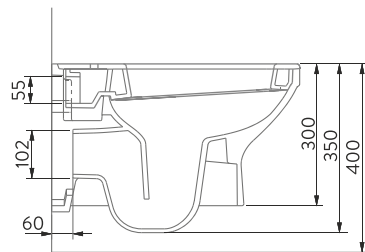

SILVA ASMA KLOZET
SILVA WALL-HUNG WC PAN

A041040H

BEYAZ KLOZET | WC PAN WHITE

A040001

SILVA YAVAŞ KAPANIR
İNCE KAPAK

SILVA SLOW CLOSE
SLIM SEAT & COVER

A041041H

WC PAN WHITE

WITHOUT BIDET FUNCTION

A041044H

TURUNCU KLOZET | WC PAN ORANGE

A040031

YAVAŞ KAPANIR İNCE
KAPAK TURUNCU

SLOW CLOSE SLIM SEAT &
COVER ORANGE

A041049H

WC PAN ORANGE

WITHOUT BIDET FUNCTION

A041043H

SİYAH KLOZET | WC PAN BLACK

A040011

YAVAŞ KAPANIR İNCE
KAPAK SİYAH

SLOW CLOSE SLIM SEAT &
COVER BLACK

A041042H

WC PAN BLACK

WITHOUT BIDET FUNCTION

A041045H

KIRMIZI KLOZET | WC PAN RED

A040041

YAVAŞ KAPANIR İNCE
KAPAK KIRMIZI

SLOW CLOSE SLIM SEAT &
COVER RED

A041048H

WC PAN RED

WITHOUT BIDET FUNCTION

A041046H

KAHVE KLOZET | WC PAN BROWN

A040051

YAVAŞ KAPANIR İNCE
KAPAK KAHVE

SLOW CLOSE SLIM SEAT &
COVER BROWN

A041047H

WC PAN BROWN

WITHOUT BIDET FUNCTION

A047020H

SILVA ASMA BİDE
SILVA WALL-HUNG BIDET

H95600319

ASMA BİDE MONTAJ SETİ
WALL-HUNG BIDET MOUNTING KIT

* Asma bide montaj seti ile birlikte kullanılmalıdır.

* Should be used with mounting kit.