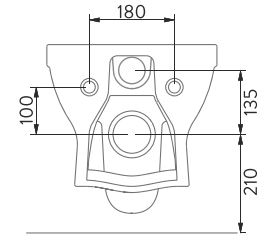

SILVA ASMA KLOZET
SILVA WALL-HUNG WC PAN

A041040H

BEYAZ KLOZET | WC PAN WHITE

A040001

SILVA YAVAŞ KAPANIR
İNCE KAPAK

SILVA SLOW CLOSE
SLIM SEAT & COVER

A041041H

WC PAN WHITE

WITHOUT BIDET FUNCTION

A041044H

TURUNCU KLOZET | WC PAN ORANGE

A040031

YAVAŞ KAPANIR İNCE
KAPAK TURUNCU

SLOW CLOSE SLIM SEAT &
COVER ORANGE

A041049H

WC PAN ORANGE

WITHOUT BIDET FUNCTION

A041043H

SİYAH KLOZET | WC PAN BLACK

A040011

YAVAŞ KAPANIR İNCE
KAPAK SİYAH

SLOW CLOSE SLIM SEAT &
COVER BLACK

A041042H

WC PAN BLACK

WITHOUT BIDET FUNCTION

A041045H

KIRMIZI KLOZET | WC PAN RED

A040041

YAVAŞ KAPANIR İNCE
KAPAK KIRMIZI

SLOW CLOSE SLIM SEAT &
COVER RED

A041048H

WC PAN RED

WITHOUT BIDET FUNCTION

A041046H

KAHVE KLOZET | WC PAN BROWN

A040051

YAVAŞ KAPANIR İNCE
KAPAK KAHVE

SLOW CLOSE SLIM SEAT &
COVER BROWN

A041047H

WC PAN BROWN

WITHOUT BIDET FUNCTION

A047020H

SILVA ASMA BİDE
SILVA WALL-HUNG BIDET

H95600319

ASMA BİDE MONTAJ SETİ
WALL-HUNG BIDET MOUNTING KIT

* Asma bide montaj seti ile birlikte kullanılmalıdır.

* Should be used with mounting kit.