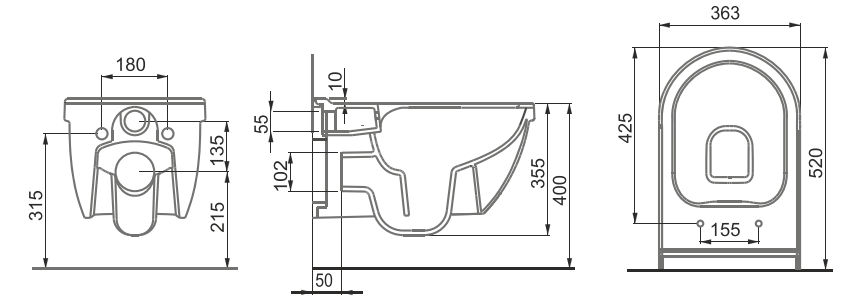

A151201H

KLOZET | WC PAN

A030011

YAVAŞ KAPANIR İNCE KAPAK | SLOW CLOSE SLIM SEAT & COVER

A151202H

WC PAN | WITHOUT BIDET FUNCTION

NEON RIM - OUT ASMA KLOZET
NEON RIM - OUT WALL-HUNG WC PAN

A151101H