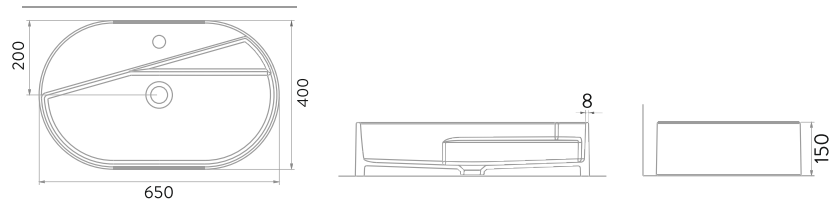

LIVELLO

A114010H

LIVELLO TEZGAH ÜSTÜ YUVARLAK BATARYA DELİKLİ LAVABO | 42cm
LIVELLO ROUND COUNTERTOP WASHBASIN WITH TOP HOLE | 42cm

A114020H

LIVELLO TEZGAH ÜSTÜ BATARYA DELİKLİ LAVABO | 65cm
LIVELLO COUNTERTOP WASHBASIN | 65cm