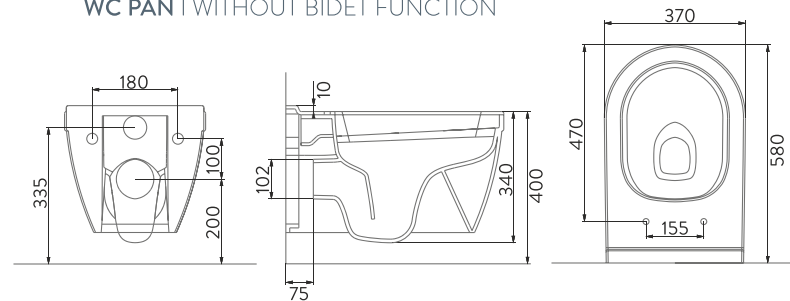

TERRA ASMA KLOZET
TERRA WALL-HUNG WC PAN

A011101H
KLOZET | WC PAN

A010011
YAVAŞ KAPANIR İNCE KAPAK | SLOW CLOSE SLIM SEAT & COVER

A011102H
WC PAN | WITHOUT BIDET FUNCTION