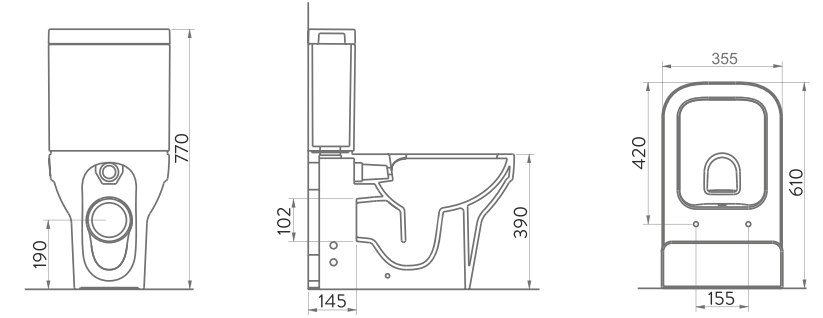

BOLD RIM - OUT DUVARA TAM DAYALI KLOZET
BTW RIM - OUT CLOSE-COUPLED WC

A091030H

KLOZET | WC PAN

A095001H

REZERVUAR | CISTERN

AG50011

TİP 6 - İÇ TAKIM | TYPE - 6 FLUSHING MECHANISM

A090001

YAVAŞ KAPANIR İNCE KAPAK | SLOW CLOSE SLIM SEAT & COVER

A091032H

WC PAN | WITHOUT BIDET FUNCTION

RIM - OUT

KOLAY - TAK ÇIKAR
EASY RELEASE

YAVAŞ KAPANIR KAPAK
SLOW CLOSE COVER

2,5-4,5lt.
SU TÜKETİMİ
WATER CONSUMPTION

SU TASARRUFU
WATER SAVING