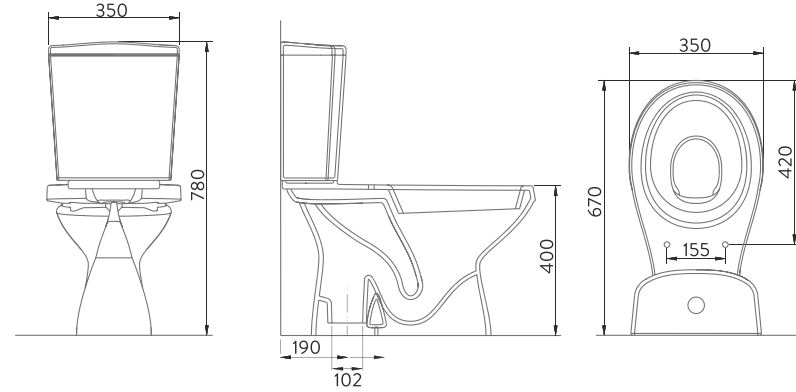

NATURA ALTAN ÇIKIŞLI KLOZET
NATURA S-TRAP CLOSE-COUPLED WC

A051001H

A052001H

KLOZET | WC PAN **REZERVUAR | CISTERN**

AG55501

TİP 5 - İÇ TAKIM | TYPE 5 - FLUSHING MECHANISM

AG50004

YAVAŞ KAPANIR TERMOPLAST KAPAK
SLOW CLOSE TERMOPLAST SEAT&COVER

AG50002

NATURA KLOZET KAPAĞI | NATURA STANDART SEAT & COVER

A051011H

WC PAN | WITHOUT BIDET FUNCTION