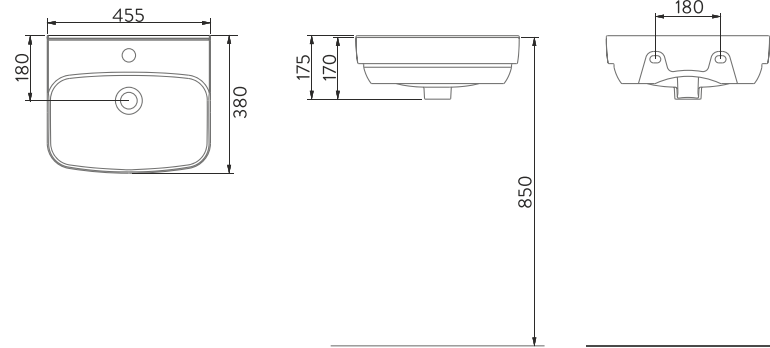

A092001H

BOLD LAVABO | 45x38cm
BOLD WASHBASIN | 45x38cm

TEZGAH ÜSTÜ
KULLANIM
COUNTERTOP
USAGE

AYAKLA
KULLANILABİLİR
PEDESTAL AVAILBLE

DUVARA
MONTAJA UYGUN
WALL MOUNTED

YARI GÖMME
LAVABOLU
SEMI-RECESSED
BASIN