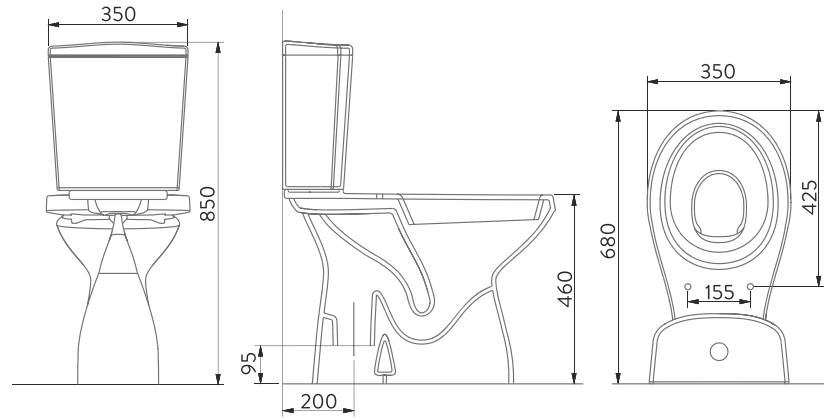

- **A051090H**
  BEDENSEL ENGELLİ KLOZET | DISABLED CLOSE COUPLET WC
- **A052001H**
  REZERVUAR | CISTERN
- **AG55501**
  İÇ TAKIM | FLUSHING MECHANISM
- **AG50004**
  YAVAŞ KAPANIR TERMOPLAST KAPAK
  SLOW CLOSE TERMOPLAST SEAT&COVER
- **AG50002**
  KLOZET KAPAĞI | STANDART SEAT & COVER
- **A051091H**
  WC PAN | WITHOUT BIDET FUNCTION