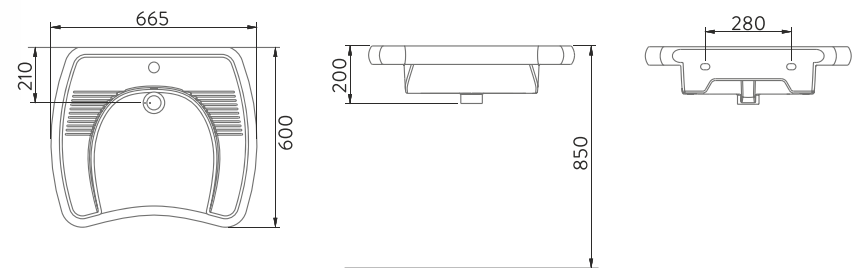

- **A052067H**
  BEDENSEL ENGELLİ LAVABO
  DISABLED WASHBASIN