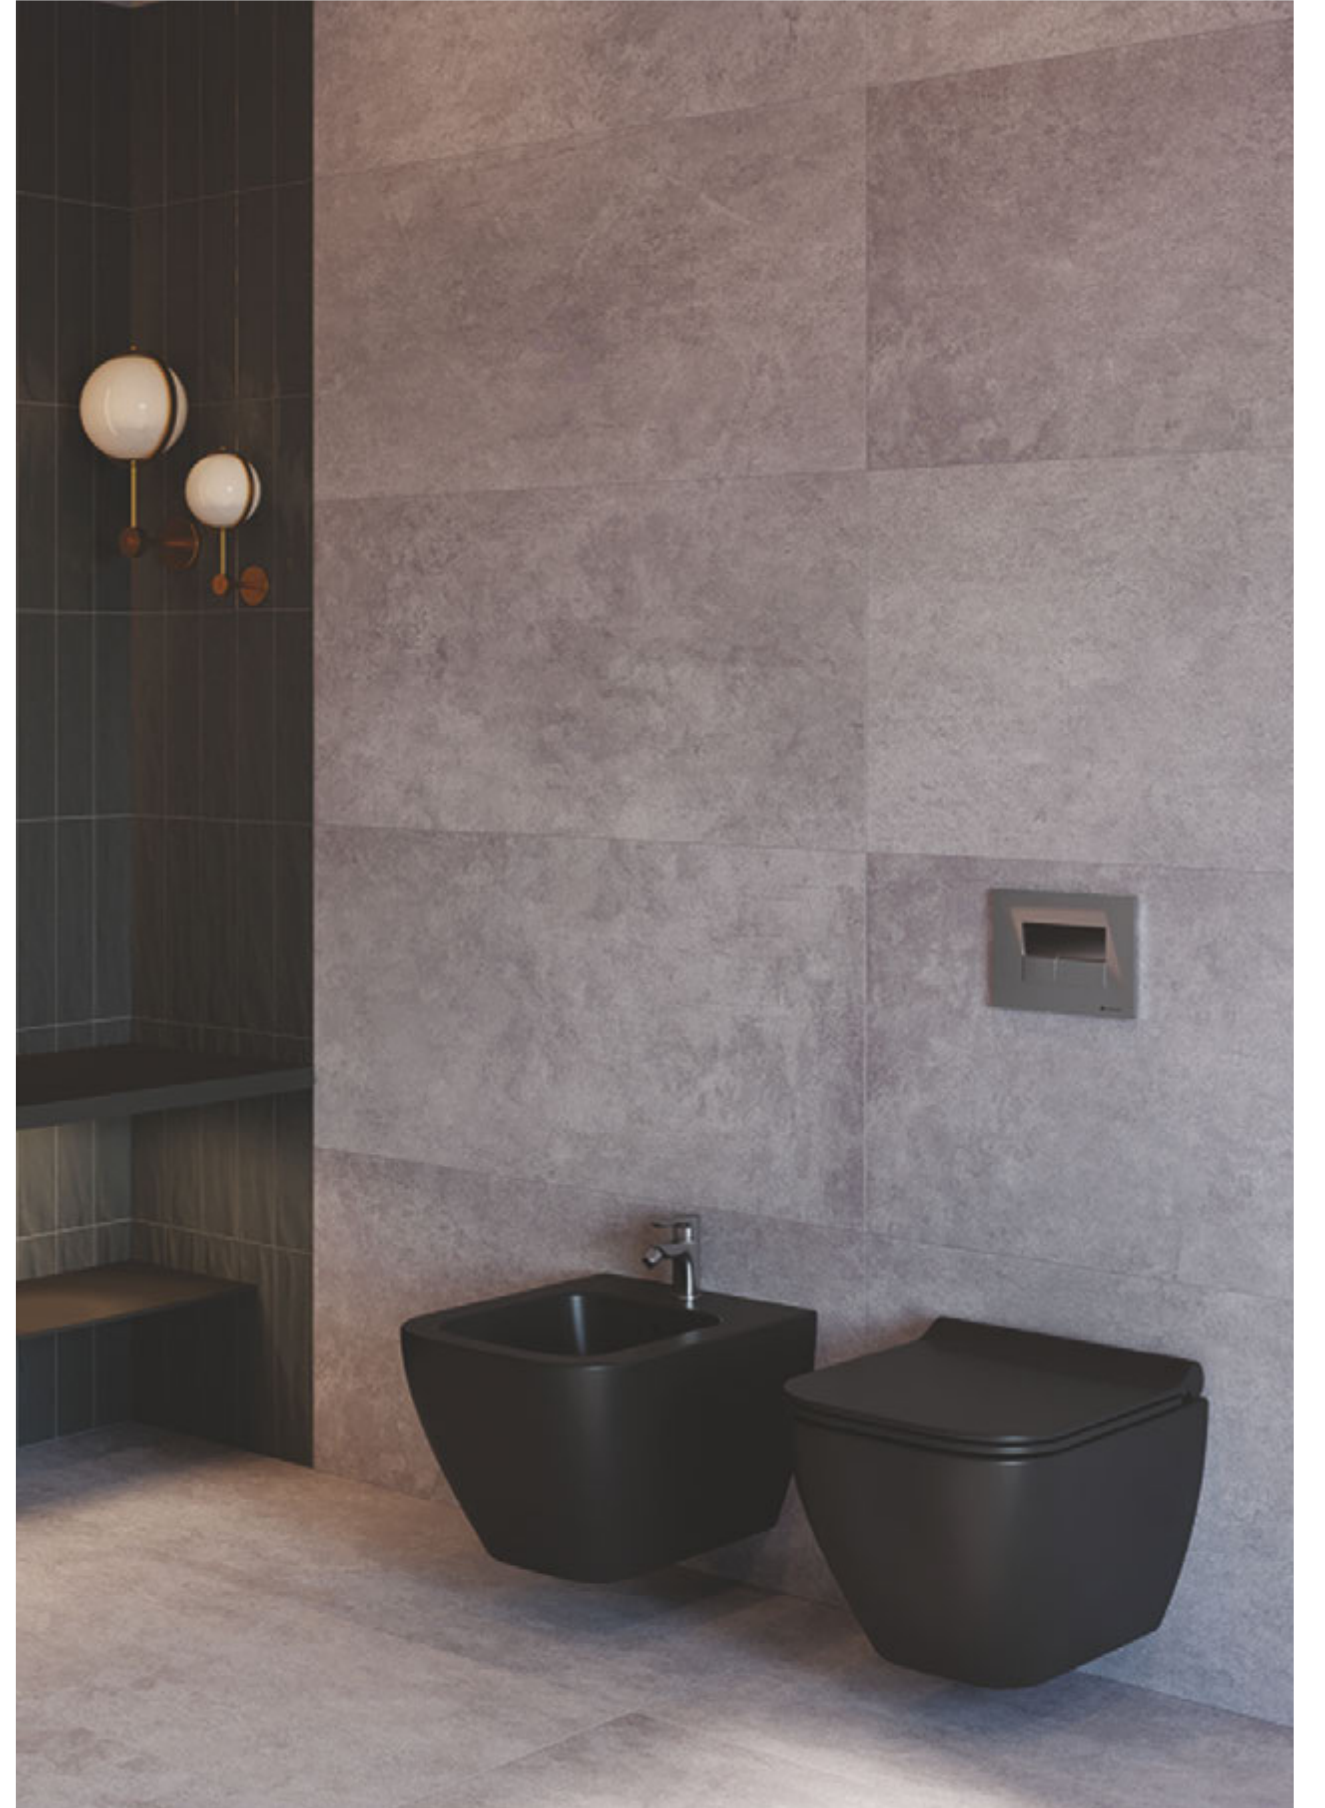

LUNA

Ay ışığının banyolara en güzel yansıması Luna, yenilikçi tasarımı ile banyolara estetik ve hijyen odaklı çözümler sunuyor.

Luna, the most beautiful reflection of moonlight in bathrooms, offers aesthetic and hygiene-oriented solutions for bathrooms with its innovative design.