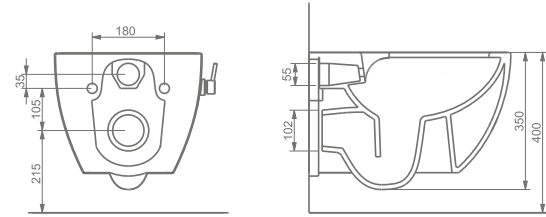

HILL RIM-OUT ENTEGRE MUSLUKLU ASMA KLOZET
HILL RIM - OUT WALL-HUNG WC PAN WITH INTEGRATED
BIDET FAUCET

A031152H

KLOZET | WC PAN

A030011

YAVAŞ KAPANIR İNCE KAPAK | SLOW CLOSE SLIM SEAT & COVER

Montaj videosu için lütfen QR kodunu tarayın
Please scan the QR code for mounting video