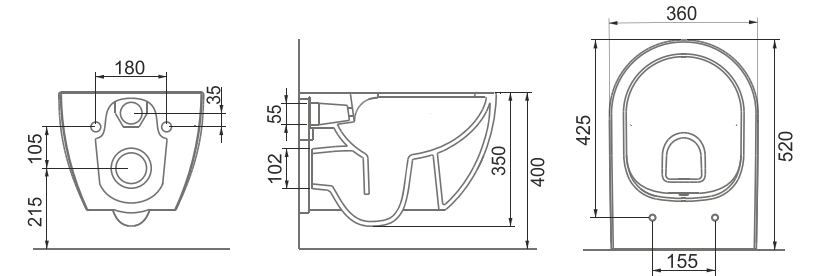

HILL RIM-OUT ENTEGRE MUSLUKLU ASMA KLOZET
HILL RIM - OUT WALL-HUNG WC PAN WITH INTEGRATED
BIDET FAUCET

A031152H

KLOZET | WC PAN

A030011

YAVAŞ KAPANIR İNCE KAPAK | SLOW CLOSE SLIM SEAT & COVER

Montaj videosu için lütfen QR kodunu tarayın
Please scan the QR code for mounting video