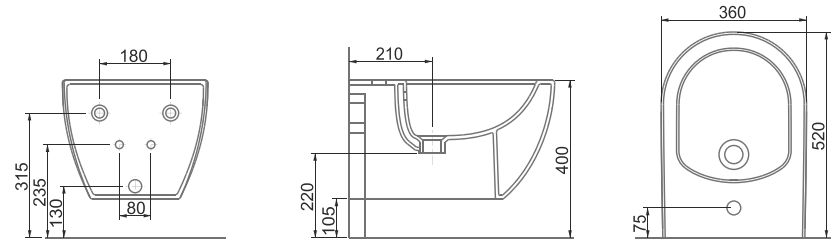

A037022H

HILL PARLAK SİYAH ASMA BİDE
HILL GLOSSY BLACK
WALL-HUNG BIDET

H95600319

HILL ASMA BİDE MONTAJ SETİ
HILL WALL-HUNG BIDET MOUNTING KIT

* Asma bide montaj seti ile kullanılmalıdır.
* Should be used with mounting kit.