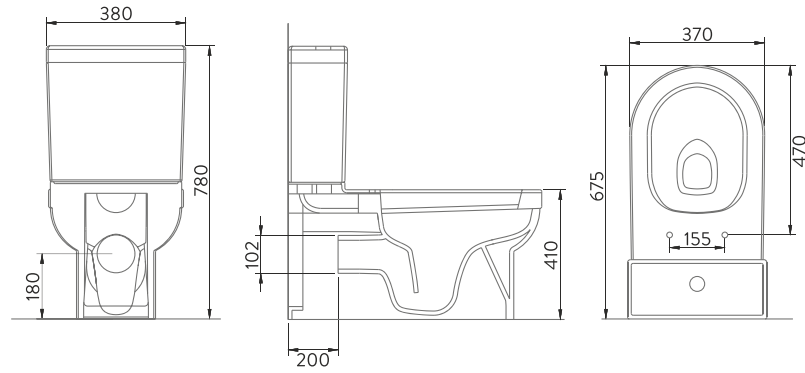

TERRA DUVARA TAM DAYALI KLOZET
TERRA BTW CLOSE-COUPLED WC

A011001H **A015801H**
KLOZET | WC PAN REZERVUAR | CISTERN

AG15501
GEBERİT İÇ TAKIM | GEBERİT FLUSHING MECHANISM

A010011
YAVAŞ KAPANIR İNCE KAPAK
SLOW CLOSE SLIM SEAT & COVER

A011002H
WC PAN | WITHOUT BIDET FUNCTION

A011161H
KLOZET MAT ANTRASİT | WC PAN ANTHRACITE MATT

A015861H
REZERVUAR MAT ANTRASİT
CISTERN ANTHRACITE MATT

A010021
YAVAŞ KAPANIR İNCE KAPAK ANTRASİT
SLOW CLOSE SLIM SEAT & COVER ANTHRACITE

A011162H
WC PAN MATT ANTHRACITE | WITHOUT BIDET FUNCTION