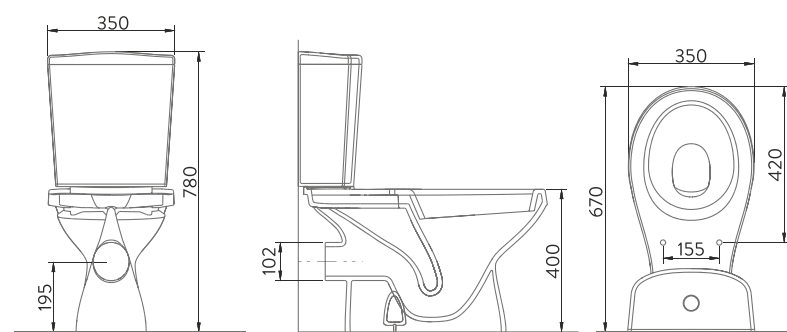

AG50004

YAVAŞ KAPANIR TERMOPLAST KAPAK
SLOW CLOSE TERMOPLAST SEAT&COVER

AG50002

NATURA KLOZET KAPAĞI | NATURA STANDART SEAT & COVER

A051012H

WC PAN | WITHOUT BIDET FUNCTION

A052001H

NATURA REZERVUAR İÇ TAKIMSIZ
NATURA CISTERN WITHOUT FLUSHING MECHANISM