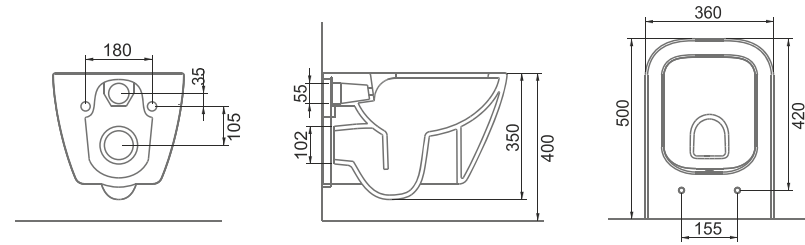

SATURN RIM-OUT ASMA KLOZET
SATURN RIM-OUT WALL-HUNG WC PAN

A141201H

KLOZET MAT SİYAH | WC PAN MATT BLACK

A090012

YAVAŞ KAPANIR İNCE KAPAK | SLOW CLOSE SLIM SEAT & COVER

A141251H

WC PAN MATT BLACK | WITHOUT BIDET FUNCTION