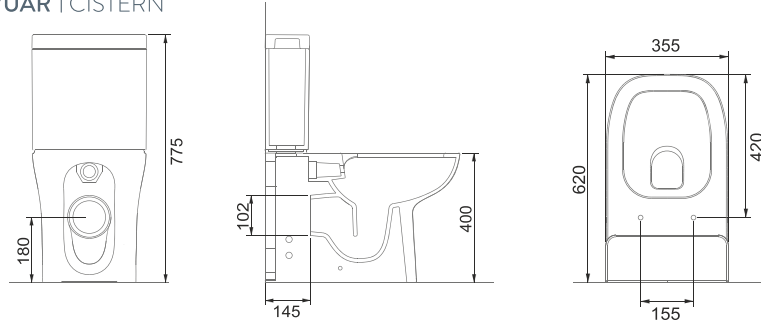

A101112H

WC PAN | WITHOUT BIDET FUNCTION

AG50014

TİP 3 - REZERVUAR İÇ TAKIM
TYPE 3 - FLUSHING MECHANISM

A095001H

REZERVUAR | CISTERN

PETITE RIM-OUT DUVARA TAM DAYALI KLOZET
PETITE BTW CLOSE-COUPLED WC

A101101H