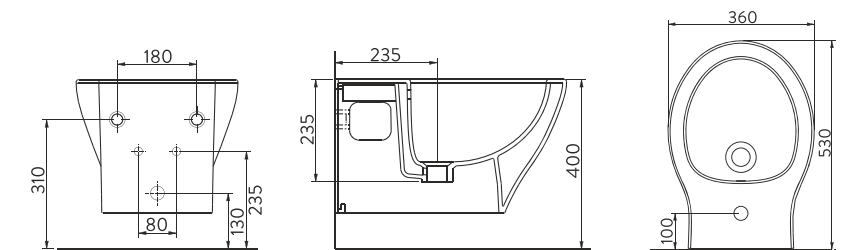

* Montaj seti ile birlikte kullanılmalıdır.
* Should be used with mounting kit.