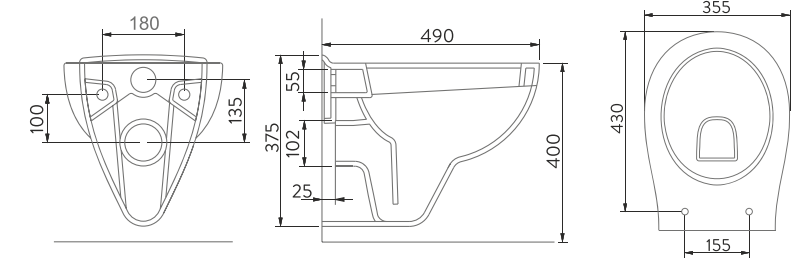

AG50002

NATURA KLOZET KAPAĞI | NATURA STANDART SEAT & COVER

A051011H

WC PAN | WITHOUT BIDET FUNCTION

KOLAY - TAK ÇIKAR
EASY RELEASE

YAVAŞ KAPANIR KAPAK
SLOW CLOSE COVER

SU TÜKETİMİ
WATER CONSUMPTION

SU TASARRUFU
WATER SAVING