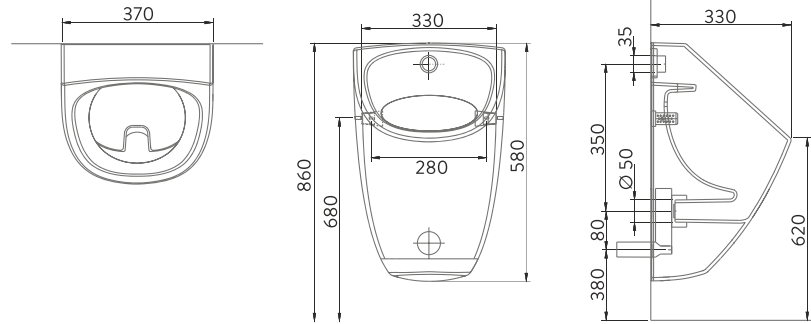

A059001H

NATURA ARKADAN YIKAMA GİRİŞLİ PİSUVAR
NATURA REAR FLUSH INLET URINAL

A059011H

NATURA ARKADAN YIKAMA GİRİŞLİ PİSUVAR TURUNCU
NATURA REAR FLUSH INLET URINAL ORANGE