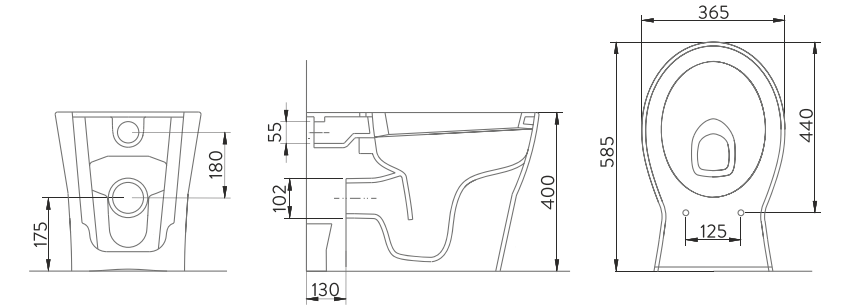

VOLCANO YERDEN TEK PARÇA KLOZET
VOLCANO SINGLE BTW WC PAN

A021030H

KLOZET | WC PAN

A020011

YAVAŞ KAPANIR İNCE KAPAK
SLOW CLOSE SLIM SEAT & COVER

A021031H

WC PAN
WITHOUT BIDET FUNCTION