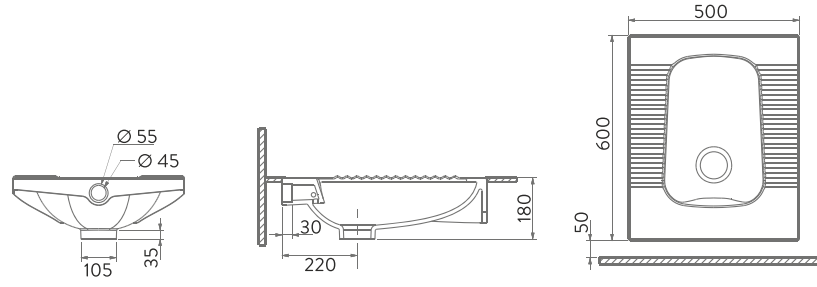

A006251H

DELTA RIM-OUT ARKADAN GİRİŞLİ HELA TAŞI
DELTA RIM-OUT REAR FLUSH INLET SQUATING PAN