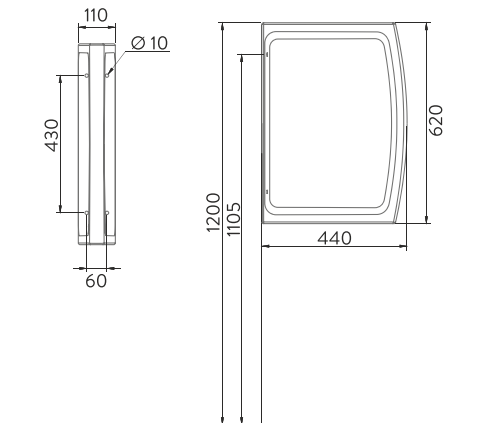

A059001H

NATURA ARKADAN YIKAMA GİRİŞLİ PİSUVAR
NATURA REAR FLUSH INLET URINAL

A059011H

NATURA ARKADAN YIKAMA GİRİŞLİ PİSUVAR TURUNCU
NATURA REAR FLUSH INLET URINAL ORANGE

A059002H

NATURA ÜSTTEN YIKAMA GİRİŞLİ PİSUVAR
NATURA TOP FLUSH INLET URINAL

A059021H

NATURA ARKADAN YIKAMA GİRİŞLİ PİSUVAR SİYAH
NATURA REAR FLUSH INLET URINAL BLACK

A058001H

NATURA PİSUVAR ARA BÖLME
NATURA SEPERATOR

A058002H

NATURA PİSUVAR ARA BÖLME TURUNCU
NATURA SEPERATOR ORANGE

A058003H

NATURA PİSUVAR ARA BÖLME SİYAH
NATURA SEPERATOR BLACK