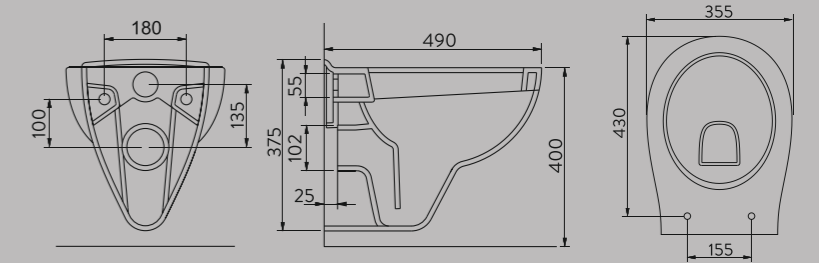

NATURA ALTAN ÇIKIŞLI KLOZET
NATURA S-TRAP CLOSE-COUPLED WC

A051001H KLOZET | WC PAN **A052001H** REZERVUAR | CISTERN

AG55501
TİP 5 - İÇ TAKIM | TYPE 5 - FLUSHING MECHANISM

AG50016
YAVAŞ KAPANIR PROPLAST KAPAK
SLOW CLOSE PROPLAST SEAT&COVER

AG50002
NATURA KLOZET KAPAĞI | NATURA STANDART SEAT & COVER

A051011H
WC PAN | WITHOUT BIDET FUNCTION

SU TÜKETİMİ
WATER CONSUMPTION

NATURA PLUS ASMA KLOZET
NATURA PLUS WALL-HUNG WC PAN

A051040H KLOZET | WC PAN

A051041H
WC PAN
WITHOUT BIDET FUNCTION

AG50016

YAVAŞ KAPANIR PROPLAST KAPAK
SLOW CLOSE PROPLAST SEAT&COVER

AG50002
NATURA KLOZET KAPAĞI
NATURA SEAT & COVER

KOLAY - TAK ÇIKAR
EASY RELEASE

YAVAŞ KAPANIR KAPAK
SLOW CLOSE COVER

SU TÜKETİMİ
WATER CONSUMPTION

SU TASARRUFU
WATER SAVING

NATURA ARKADAN ÇIKIŞLI KLOZET
NATURA P-TRAP CLOSE-COUPLED WC

A051002H KLOZET | WC PAN **A052001H** REZERVUAR | CISTERN

AG55501
TİP 5 - İÇ TAKIM | TYPE 5 - FLUSHING MECHANISM

AG50016
YAVAŞ KAPANIR PROPLAST KAPAK
SLOW CLOSE PROPLAST SEAT&COVER

AG50002
NATURA KLOZET KAPAĞI | NATURA STANDART SEAT & COVER

A051012H
WC PAN | WITHOUT BIDET FUNCTION

SU TÜKETİMİ
WATER CONSUMPTION

AG50016
YAVAŞ KAPANIR PROPLAST KAPAK
SLOW CLOSE PROPLAST SEAT&COVER

AG50002
NATURA KLOZET KAPAĞI
NATURA SEAT & COVER

A052001H
REZERVUAR İÇ TAKIMSIZ
CISTERN WITHOUT FLUSHING MECHANISM