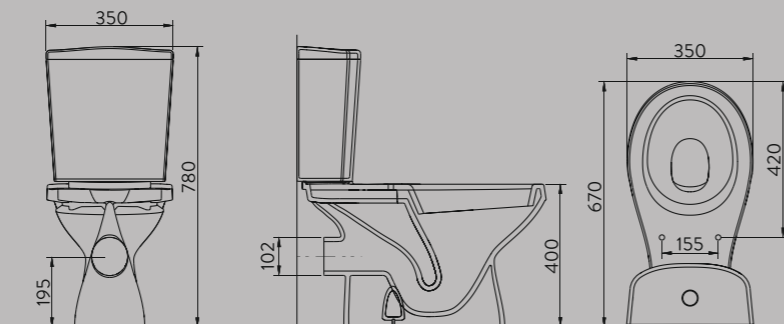

NATURA ARKADAN ÇIKIŞLI KLOZET
NATURA P-TRAP CLOSE-COUPLED WC

A051002H KLOZET | WC PAN **A052001H** REZERVUAR | CISTERN

AG55501
TİP 5 - İÇ TAKIM | TYPE 5 - FLUSHING MECHANISM

AG50016
YAVAŞ KAPANIR PROPLAST KAPAK
SLOW CLOSE PROPLAST SEAT&COVER

AG50002
NATURA KLOZET KAPAĞI | NATURA STANDART SEAT & COVER

A051012H
WC PAN | WITHOUT BIDET FUNCTION

SU TÜKETİMİ
WATER CONSUMPTION

AG50016
YAVAŞ KAPANIR PROPLAST KAPAK
SLOW CLOSE PROPLAST SEAT&COVER

AG50002
NATURA KLOZET KAPAĞI
NATURA SEAT & COVER