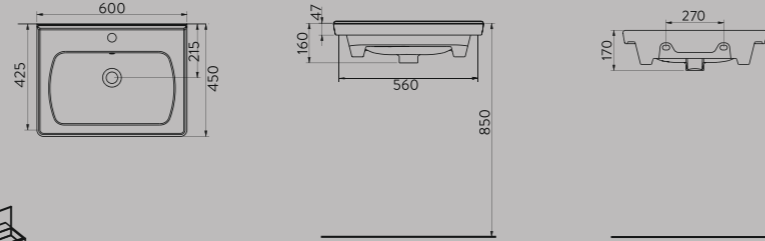

A142010H BEYAZ | WHITE

SATURN ETAJERLİ TEZGAH LAVABO | 60cm
SATURN WASHBASIN EDGED SHELF | 60cm

A142011H MAT ANTRASİT | MATT ANTHRACITE

SATURN ETAJERLİ TEZGAH LAVABO | 60cm
SATURN WASHBASIN EDGED SHELF | 60cm