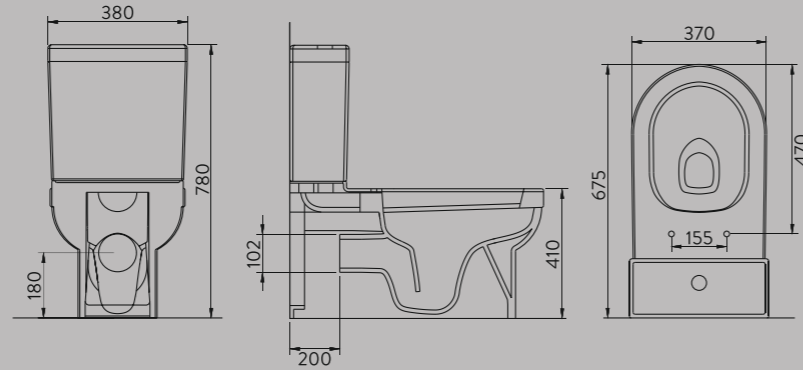

TERRA DUVARA TAM DAYALI KLOZET
TERRA BTW CLOSE-COUPLED WC

A011001H
KLOZET I WC PAN

AG15501

TİP 1 İÇ TAKIM
TYPE 1 FLUSHING MECHANISM

A010011

YAVAŞ KAPANIR İNCE KAPAK
SLOW CLOSE SLIM SEAT & COVER

A011002H
WC PAN I WITHOUT BIDET FUNCTION

A011161H

KLOZET MAT ANTRASİT I WC PAN ANTHRACITE MATT

A015861H
REZERVUAR MAT ANTRASİT
CISTERN ANTHRACITE MATT

A010021

YAVAŞ KAPANIR İNCE KAPAK ANTRASİT
SLOW CLOSE SLIM SEAT & COVER ANTHRACITE

A011162H

WC PAN MATT ANTHRACITE I WITHOUT BIDET FUNCTION