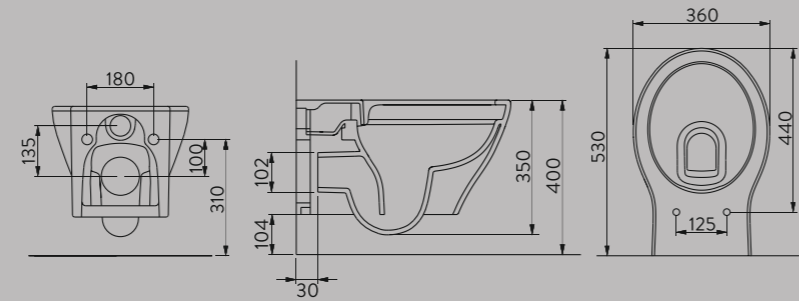

VOLCANO RIM-OUT ASMA KLOZET
VOLCANO RIM-OUT WALL-HUNG WC PAN

A021111H

KLOZET | WC PAN

A020011

YAVAŞ KAPANIR İNCE KAPAK

SLOW CLOSE SLIM SEAT & COVER

A021112H

WC PAN

WITHOUT BIDET FUNCTION

RIM - OUT

KOLAY - TAK ÇIKAR
EASY RELEASE

YAVAŞ KAPANIR KAPAK
SLOW CLOSE COVER

SU TÜKETİMİ
WATER CONSUMPTION

SU TASARRUFU
WATER SAVING