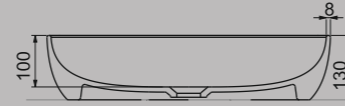

LUCIDA TEZGAH ÜSTÜ LAVABO 55cm
LUCIDA COUNTERTOP WASHBASIN 55cm

A002551H

BEYAZ | WHITE

A002571H

MAT BEYAZ | MATT WHITE