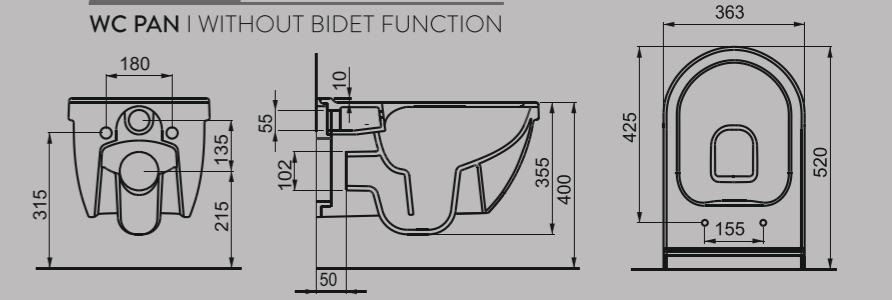

NEON RIM-OUT GİZLİ MONTAJ ASMA KLOZET
NEON RIM-OUT HIDDEN MOUNT WALL-HUNG WC PAN

A151201H

KLOZET | WC PAN

A030011

YAVAŞ KAPANIR İNCE KAPAK | SLOW CLOSE SLIM SEAT & COVER

A151202H

WC PAN | WITHOUT BIDET FUNCTION