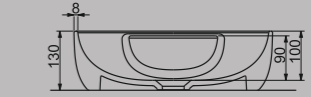

A002844H
MAT SİYAH | MATT BLACK