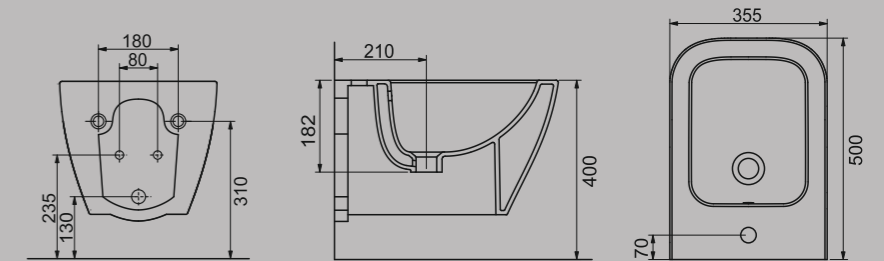

A147024H

SATURN MAT ANTRASİT
ASMA BİDE

SATURN MATT ANTHRACITE
WALL-HUNG BİDET

H95600319

SATURN ASMA BİDE
MONTAJ SETİ

SATURN WALL-HUNG
BİDET MOUNTING KIT

* Asma bide montaj seti ile kullanılmalıdır.
* Should be used with mounting kit.