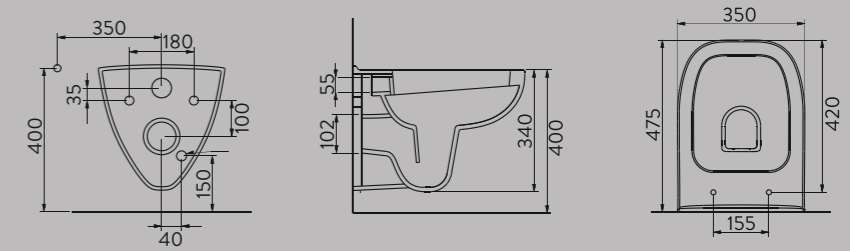

**A101001H**

**KLOZET | WC PAN**

**AG50006**

**YAVAŞ KAPANIR TERMOPLAST KAPAK**  
SLOW CLOSE TERMOPLAST SEAT&COVER

**A101002H**

**WC PAN | WITHOUT BIDET FUNCTION**

**PETITE RIM-OUT ASMA KLOZET**  
PETITE RIM-OUT WALL-HUNG WC PAN