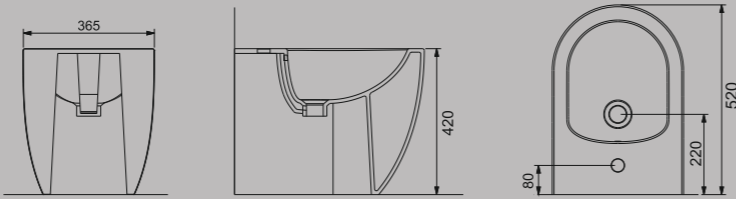

# VICTORIAN

Neoklasik dönemden izler taşıyan klasik stildeki Victorian Serisi, etajerli ve mobilya uyumlu lavabosu, kanalsız asma klozetıyla banyolarda bütünsel bir ambiyans yaratıyor.

The classically styled Victorian Series, which bears traces of the neoclassical period, creates a holistic ambiance in bathrooms with its washbasin with etagere and furniture compatible washbasin and channelless wall-hung toilet.