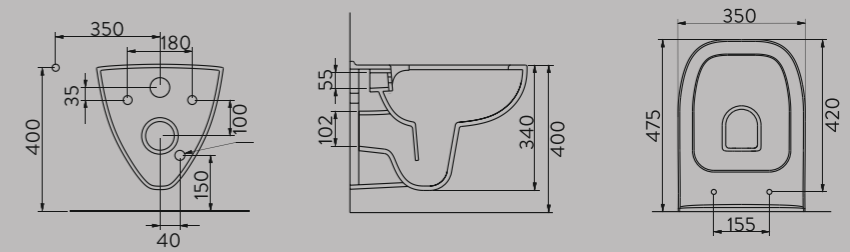

**A101003H**

**KLOZET | WC PAN**

**AG50006**

**YAVAŞ KAPANIR TERMOPLAST KAPAK**  
SLOW CLOSE TERMOPLAST SEAT&COVER

**A101004H**

**WC PAN | WITHOUT BIDET FUNCTION**

**PETITE RIM-OUT DUVARA TAM DAYALI KLOZET**  
PETITE BTW CLOSE-COUPLED WC