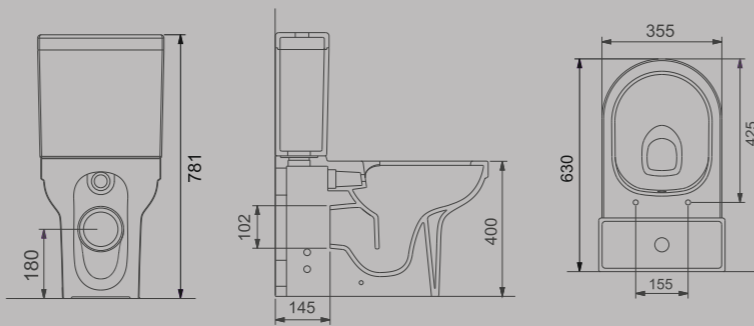

NEON RIM-OUT DTD KLOZET
NEON RIM-OUT BTW WC PAN

A151111H PARLAK BEYAZ | GLOSSY WHITE

KLOZET | WC PAN

A151112H PARLAK BEYAZ | GLOSSY WHITE

WC PAN | WITHOUT BIDET FUNCTION

A015801H PARLAK BEYAZ | GLOSSY WHITE

REZERVUAR | CISTERN

A030011 PARLAK BEYAZ | GLOSSY WHITE

YAVAŞ KAPANIR İNCE KAPAK | SLOW CLOSE SLIM SEAT & COVER

AG50013

TİP 4 İÇ TAKIM | TYPE 4 FLUSHING MECHANISM

A151162H MAT ANTRASİT | MATT ANTHRACITE

KLOZET | WC PAN

A151163H MAT ANTRASİT | MATT ANTHRACITE

WC PAN | WITHOUT BIDET FUNCTION

A015861H MAT ANTRASİT | MATT ANTHRACITE

REZERVUAR | CISTERN

A030061 MAT ANTRASİT | MATT ANTHRACITE

YAVAŞ KAPANIR İNCE KAPAK | SLOW CLOSE SLIM SEAT & COVER

AG50013

TİP 4 İÇ TAKIM | TYPE 4 FLUSHING MECHANISM