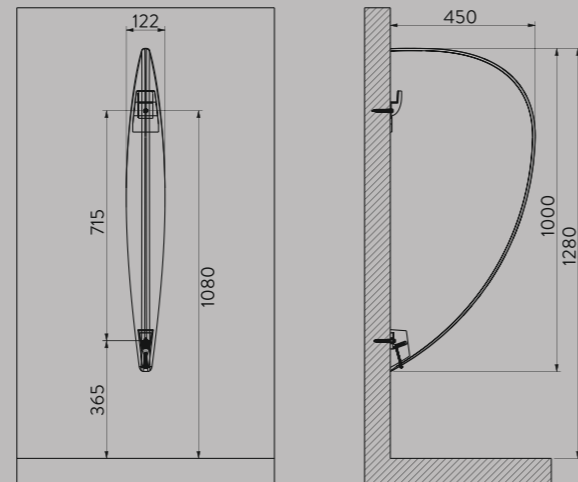

A139002H
HILL PİSUVAR ARA BÖLME
HILL SEPERATOR