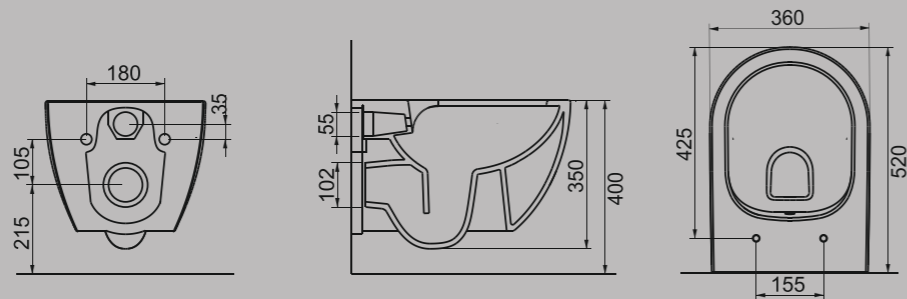

NEW

HILL RIM-OUT ASMA KLOZET
HILL RIM-OUT WALL-HUNG WC PAN

A031291H

KLOZET MAT ANTRASİT | WC PAN MATT ANTHRACITE

A030061

YAVAŞ KAPANIR İNCE KAPAK MAT ANTRASİT
SLOW CLOSE SLIM SEAT & COVER MATT ANTHRACITE

A031292H

WC PAN MAT ANTRASİT | WITHOUT BIDET FUNCTION

NEW

HILL RIM-OUT ASMA KLOZET
HILL RIM-OUT WALL-HUNG WC PAN

A031310H

KLOZET PARLAK KOYU TURUNCU | WC PAN GLOSSY DARK ORANGE

A030200

YAVAŞ KAPANIR İNCE KAPAK PARLAK KOYU TURUNCU
SLOW CLOSE SLIM SEAT & COVER GLOSSY DARK ORANGE

A031311H

WC PAN PARLAK KOYU TURUNCU | WITHOUT BIDET FUNCTION

NEW

HILL RIM-OUT ASMA KLOZET
HILL RIM-OUT WALL-HUNG WC PAN

A031320H

KLOZET MAT CAPPUCCİNO | WC PAN MATT CAPPUCCINO

A030210

YAVAŞ KAPANIR İNCE KAPAK MAT CAPPUCCİNO
SLOW CLOSE SLIM SEAT & COVER MATT CAPPUCCINO

A031321H

WC PAN MAT CAPPUCCİNO | WITHOUT BIDET FUNCTION

A037021H

HILL ASMA BİDE
HILL WALL-HUNG BIDET

A037024H

HILL MAT BEYAZ ASMA BİDE
HILL MATT WHITE WALL-HUNG
BIDET

NEW

A037025H

HILL MAT ANTRASİT ASMA BİDE
HILL MATT ANTHRACITE WALL-HUNG
BIDET

A037023H

HILL MAT SİYAH ASMA BİDE
HILL MATT BLACK WALL-HUNG
BIDET

A037022H

HILL PARLAK SİYAH ASMA BİDE
HILL GLOSSY BLACK
WALL-HUNG BIDET

NEW

A037027H

HILL PARLAK KOYU TURUNCU ASMA BİDE
HILL GLOSSY DARK ORANGE WALL-HUNG
BIDET

NEW

A037026H

HILL MAT CAPPUCCİNO ASMA BİDE
HILL MATT CAPPUCCINO WALL-HUNG
BIDET

H95600319

ASMA BİDE MONTAJ SETİ
WALL-HUNG BIDET MOUNTING KIT

* Asma bide montaj seti ile kullanılmalıdır.
* Should be used with mounting kit.