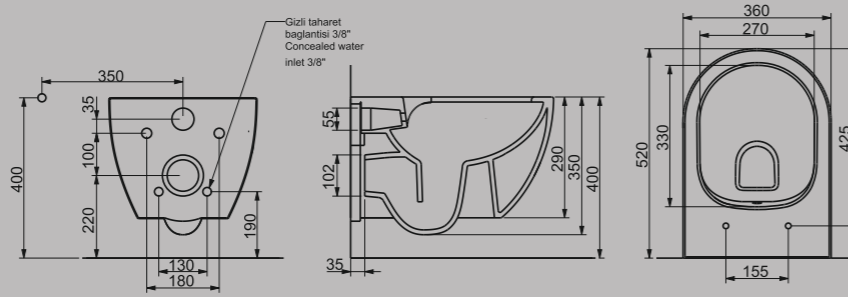

**A031211H**

**KLOZET PARLAK SİYAH** | WC PAN GLOSSY BLACK

**A030021**

**YAVAŞ KAPANIR İNCE KAPAK PARLAK SİYAH**  
SLOW CLOSE SLIM SEAT & COVER GLOSSY BLACK

**A031261H**

**WC PAN GLOSSY BLACK** | WITHOUT BIDET FUNCTION