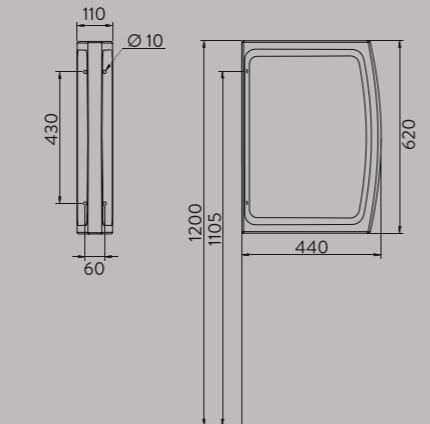

A058001H

NATURA PİSUVAR ARA BÖLME
NATURA SEPERATOR