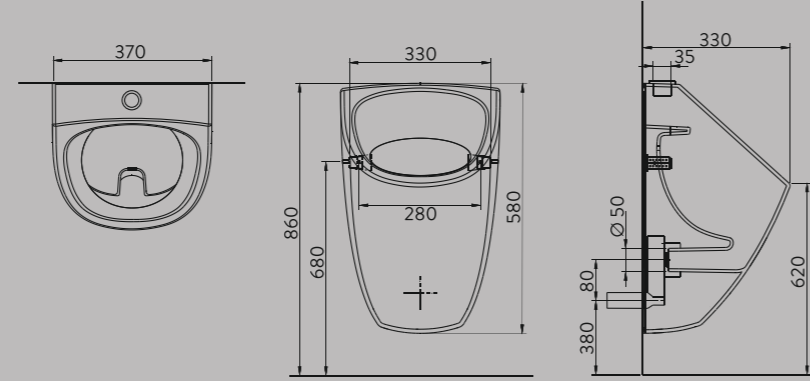

A059002H

**NATURA ÜSTTEN YIKAMA GİRİŞLİ
PİSUVAR**
NATURA TOP FLUSH INLET URINAL