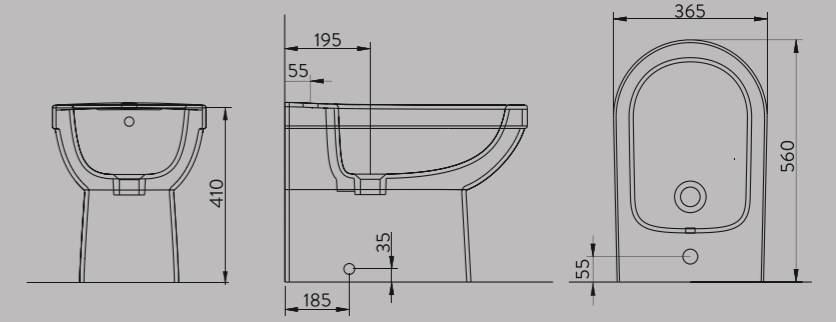

A017001H

TERRA YERDEN BİDE
TERRA BTW BIDET

A010911

YAVAŞ KAPANIR İNCE KLOZET KAPAĞI I BAĞIMSIZ
SLOW CLOSE SLIM SEAT & COVER I SPARE PART