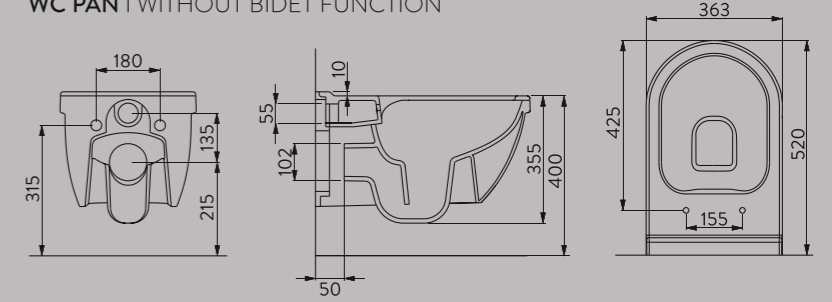

NEON RIM - OUT ASMA KLOZET
NEON RIM - OUT WALL-HUNG WC PAN

A151101H

KLOZET | WC PAN

A030011

YAVAŞ KAPANIR İNCE KAPAK | SLOW CLOSE SLIM SEAT & COVER

A151102H

WC PAN | WITHOUT BIDET FUNCTION