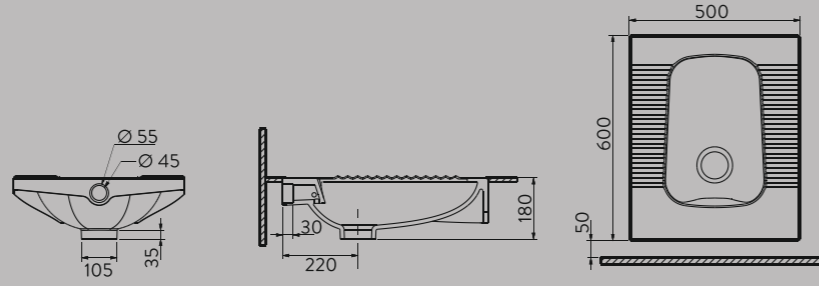

A006252H

DELTA RIM-OUT ARKADAN GİRİŞLİ HELA TAŞI
DELTA RIM-OUT REAR FLUSH INLET SQUATTING PAN