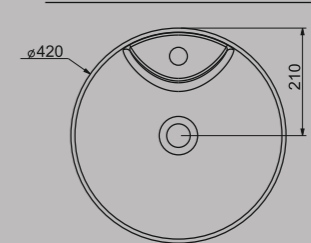

A002844H
MAT SİYAH | MATT BLACK