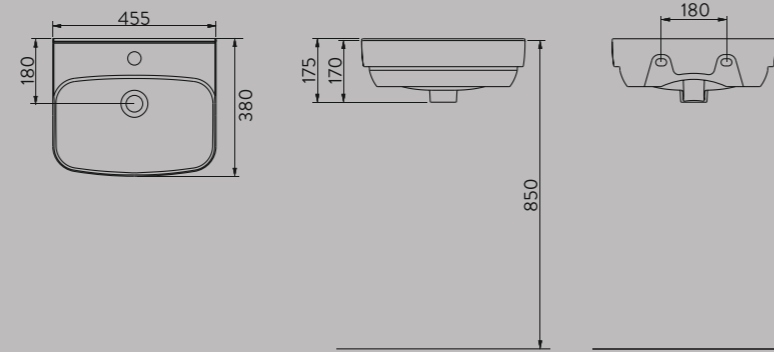

A092001H

BOLD LAVABO | 45x38cm
BOLD WASHBASIN | 45x38cm

TEZGAH ÜSTÜ
KULLANIM
COUNTERTOP
USAGE

DUVARA
MONTAJA UYGUN
WALL MOUNTED

YARI GÖMME
LAVABOLU
SEMI-RECESSED
BASIN