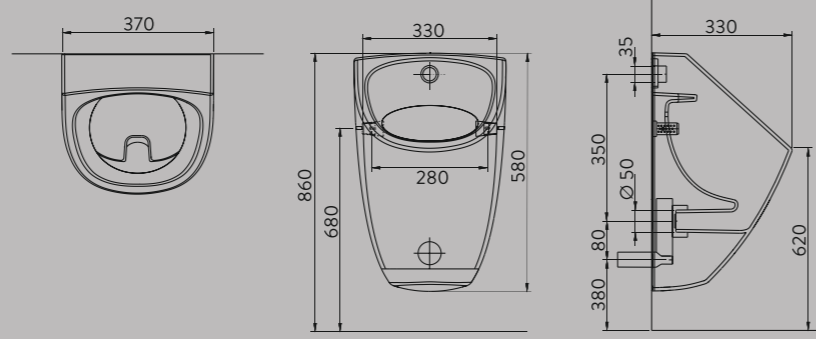

A059001H

**NATURA ARKADAN YIKAMA GİRİŞLİ
PİSUVAR**
NATURA REAR FLUSH INLET URINAL