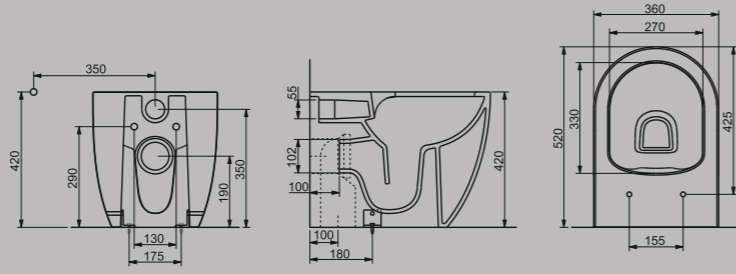

HILL RIM-OUT YERDEN TEK PARÇA KLOZET
HILL SINGLE BTW WC PAN

A031230H

KLOZET / WC PAN

A030011

YAVAŞ KAPANIR İNCE KAPAK
SLOW CLOSE SLIM SEAT & COVER

A031231H

WC PAN / WITHOUT BIDET FUNCTION

RIM - OUT

KOLAY - TAK ÇIKAR
EASY RELEASE

YAVAŞ KAPANIR KAPAK
SLOW CLOSE COVER

2,5-4,5lt.
SU TÜKETİMİ
WATER CONSUMPTION

SU TASARRUFU
WATER SAVING