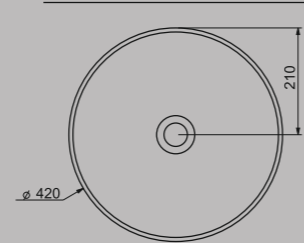

**SOLE TEZGAH ÜSTÜ LAVABO 42cm**  
SOLE COUNTERTOP WASHBASIN 42cm

**A002842H**  
PARLAK BEYAZ | GLOSSY WHITE

**A002860H**  
MAT BEYAZ | MATT WHITE

**SOLE TEZGAH ÜSTÜ BATARYA DELİKLİ LAVABO 42cm**  
SOLE COUNTERTOP WASHBASIN WITH TOP HOLE 42cm