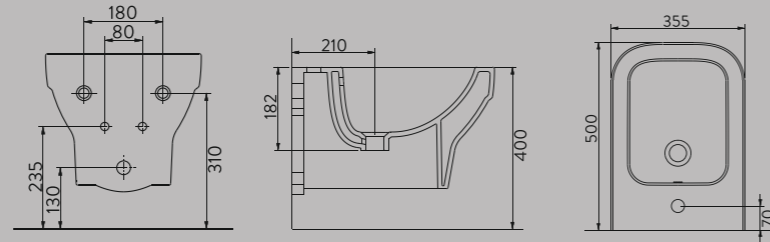

A097020H

BOLD ASMA BİDE
BOLD WALL-HUNG BIDET

H95600319

ASMA BİDE MONTAJ SETİ
WALL-HUNG BIDET MOUNTING KIT

* Asma bide montaj seti ile kullanılmalıdır.
* Should be used with mounting kit.

A090002

YAVAŞ KAPANIR İNCE KLOZET KAPAĞI I BAĞIMSIZ
SLOW CLOSE SLIM SEAT & COVER I SPARE PART

KOLAY - TAK ÇIKAR
EASY RELEASE

YAVAŞ KAPANIR KAPAK
SLOW CLOSE COVER