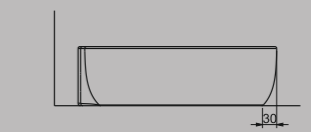

A002844H
MAT SİYAH | MATT BLACK