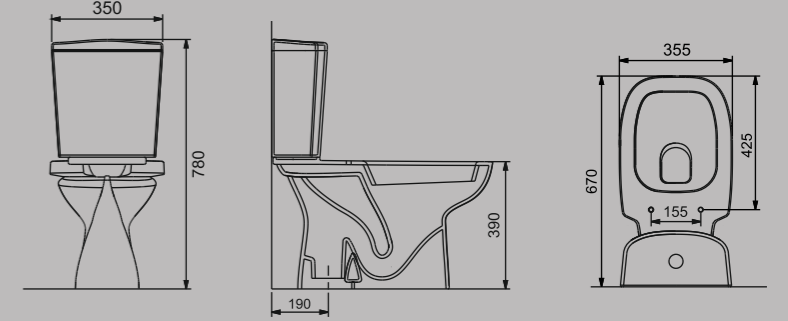

A100111

ALFA-PETITE YAVAŞ KAPANIR İNCE KAPAK
ALFA-PETITE SLOW CLOSE SLIM SEAT COVER