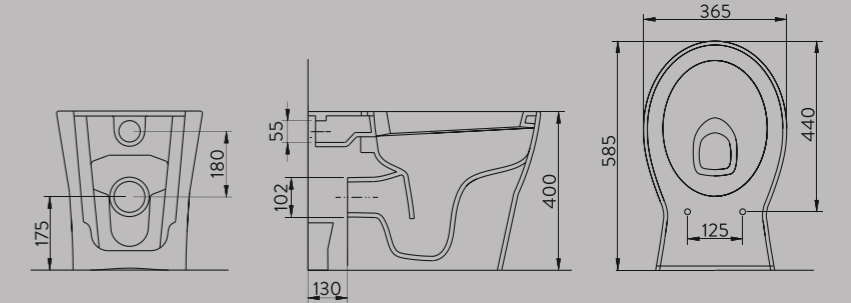

VOLCANO YERDEN TEK PARÇA KLOZET
VOLCANO SINGLE BTW WC PAN

A021030H

KLOZET | WC PAN

A020011

YAVAŞ KAPANIR İNCE KAPAK

SLOW CLOSE SLIM SEAT & COVER

A021031H

WC PAN

WITHOUT BIDET FUNCTION

KOLAY - TAK ÇIKAR
EASY RELEASE

YAVAŞ KAPANIR KAPAK
SLOW CLOSE COVER

SU TÜKETİMİ
WATER CONSUMPTION

SU TASARRUFU
WATER SAVING