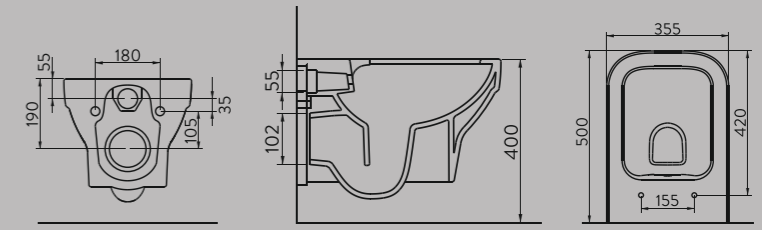

BOLD RIM-OUT ASMA KLOZET
BOLD RIM-OUT WALL-HUNG WC PAN

A091001H

KLOZET | WC PAN

A090001

YAVAŞ KAPANIR İNCE KAPAK | SLOW CLOSE SLIM SEAT & COVER

A091002H

WC PAN | WITHOUT BIDET FUNCTION