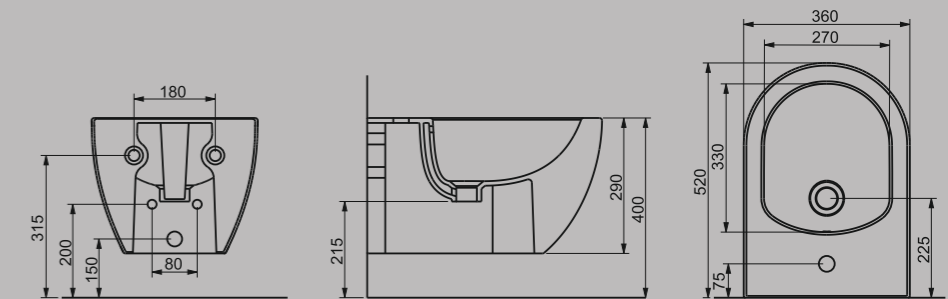

A031291H

KLOZET MAT ANTRASİT | WC PAN MATT ANTHRACITE

A030061

YAVAŞ KAPANIR İNCE KAPAK MAT ANTRASİT
SLOW CLOSE SLIM SEAT & COVER MATT ANTHRACITE

A031292H

WC PAN MAT ANTRASİT | WITHOUT BIDET FUNCTION

NEW

HILL RIM-OUT ASMA KLOZET
HILL RIM-OUT WALL-HUNG WC PAN

A031310H

KLOZET PARLAK KOYU TURUNCU | WC PAN GLOSSY DARK ORANGE

A030200

YAVAŞ KAPANIR İNCE KAPAK PARLAK KOYU TURUNCU
SLOW CLOSE SLIM SEAT & COVER GLOSSY DARK ORANGE

A031311H

WC PAN PARLAK KOYU TURUNCU | WITHOUT BIDET FUNCTION

NEW

HILL RIM-OUT ASMA KLOZET
HILL RIM-OUT WALL-HUNG WC PAN

A031320H

KLOZET MAT CAPPUCCİNO | WC PAN MATT CAPPUCCINO

A030210

YAVAŞ KAPANIR İNCE KAPAK MAT CAPPUCCİNO
SLOW CLOSE SLIM SEAT & COVER MATT CAPPUCCINO

A031321H

WC PAN MAT CAPPUCCİNO | WITHOUT BIDET FUNCTION

A037021H

HILL ASMA BİDE
HILL WALL-HUNG BIDET

A037024H

HILL MAT BEYAZ ASMA BİDE
HILL MATT WHITE WALL-HUNG
BIDET

NEW

A037025H

HILL MAT ANTRASİT ASMA BİDE
HILL MATT ANTHRACITE WALL-HUNG
BIDET

A037023H

HILL MAT SİYAH ASMA BİDE
HILL MATT BLACK WALL-HUNG
BIDET

A037022H

HILL PARLAK SİYAH ASMA BİDE
HILL GLOSSY BLACK
WALL-HUNG BIDET

NEW

A037027H

HILL PARLAK KOYU TURUNCU ASMA BİDE
HILL GLOSSY DARK ORANGE WALL-HUNG
BIDET

NEW

A037026H

HILL MAT CAPPUCCİNO ASMA BİDE
HILL MATT CAPPUCCINO WALL-HUNG
BIDET

H95600319

ASMA BİDE MONTAJ SETİ
WALL-HUNG BIDET MOUNTING KIT

* Asma bide montaj seti ile kullanılmalıdır.
* Should be used with mounting kit.