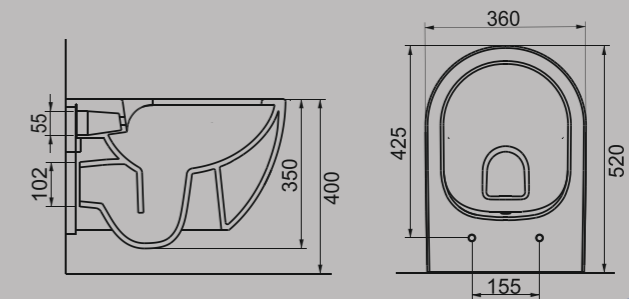

A030911

YAVAŞ KAPANIR İNCE KAPAK (BAĞIMSIZ)
SLOW CLOSE SLIM SEAT & COVER (SPARE PART)