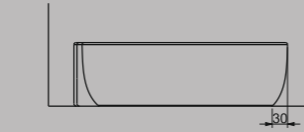

**SOLE TEZGAH ÜSTÜ LAVABO 42cm**  
SOLE COUNTERTOP WASHBASIN 42cm

**A002842H**  
PARLAK BEYAZ | GLOSSY WHITE

**A002860H**  
MAT BEYAZ | MATT WHITE

**SOLE TEZGAH ÜSTÜ BATARYA DELİKLİ LAVABO 42cm**  
SOLE COUNTERTOP WASHBASIN WITH TOP HOLE 42cm