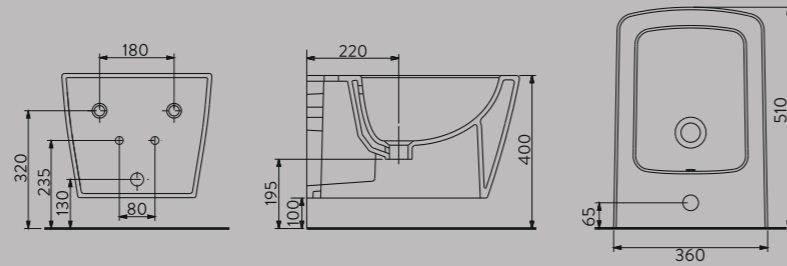

A067020H

LUNA ASMA BİDE
LUNA WALL-HUNG BIDET

H95600319

ASMA BİDE MONTAJ SETİ
WALL-HUNG BIDET MOUNTING KIT

* Montaj seti ile birlikte kullanılmalıdır.
* Should be used with mounting kit.

A040901

YAVAŞ KAPANIR İNCE KLOZET KAPAĞI | BAĞIMSIZ
SLOW CLOSE SLIM SEAT & COVER | SPARE PART