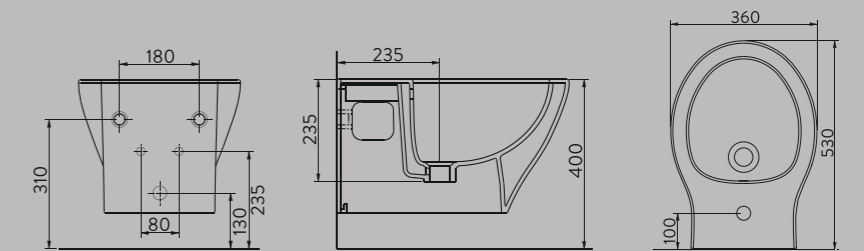

A027020H

VOLCANO ASMA BİDE

VOLCANO WALL-HUNG BIDET

H95600319

ASMA BİDE MONTAJ SETİ

WALL-HUNG BIDET MOUNTING KIT

* Montaj seti ile birlikte kullanılmalıdır.

* Should be used with mounting kit.