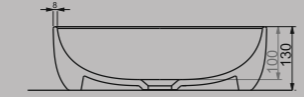

SOLE TEZGAH ÜSTÜ BATARYA DELİKLİ LAVABO 42cm
SOLE COUNTERTOP WASHBASIN WITH TOP HOLE 42cm

A002843H
PARLAK BEYAZ | GLOSSY WHITE

A002850H
MAT BEYAZ | MATT WHITE