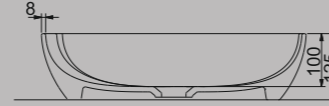

DIES TEZGAH ÜSTÜ LAVABO 50cm
DIES COUNTERTOP WASHBASIN 50cm

A002151H

BEYAZ | WHITE

A002171H

MAT BEYAZ | MATT WHITE