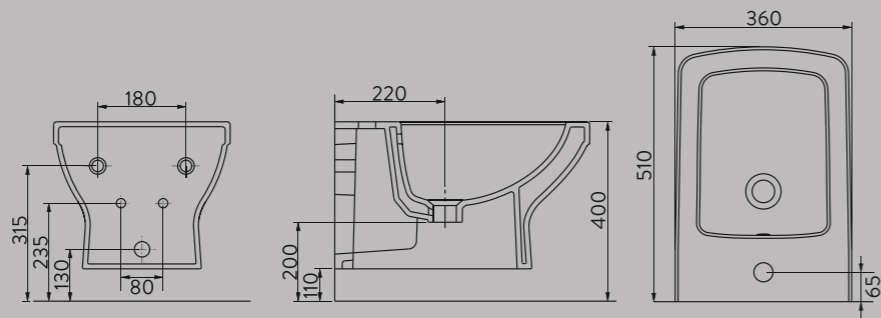

A041051H

WC PAN PARLAK BEYAZ | WITHOUT BIDET FUNCTION

A047020H

SILVA ASMA BİDE  
SILVA WALL-HUNG BIDET

H95600319

ASMA BİDE MONTAJ SETİ  
WALL-HUNG BIDET MOUNTING KIT

\* Asma bide montaj seti ile birlikte kullanılmalıdır.  
\* Should be used with mounting kit.