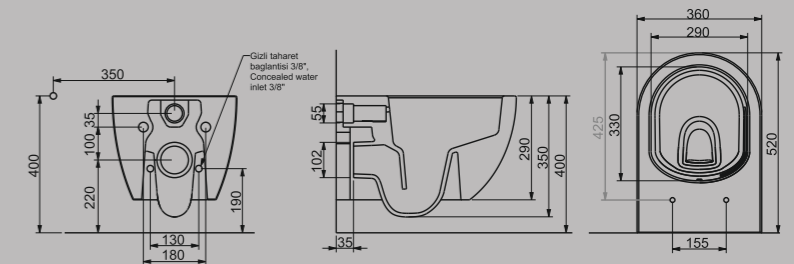

Montaj videosu için lütfen QR kodunu tarayın
Please scan the QR code for mounting video