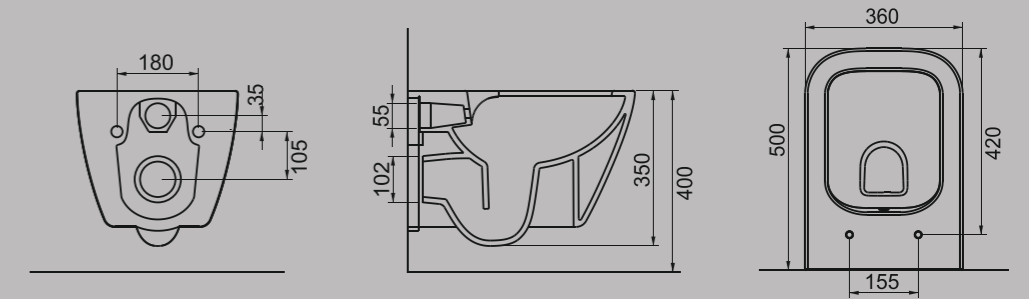

# SATURN

NEW

**SATURN RIM-OUT AÇIK MONTAJ ASMA KLOZET**  
SATURN RIM-OUT OPEN MOUNT WALL-HUNG WC PAN

**A141530H**

**KLOZET BEYAZ** | WC PAN WHITE

**A090001**

**YAVAŞ KAPANIR İNCE KAPAK**  
SLOW CLOSE SLIM SEAT & COVER