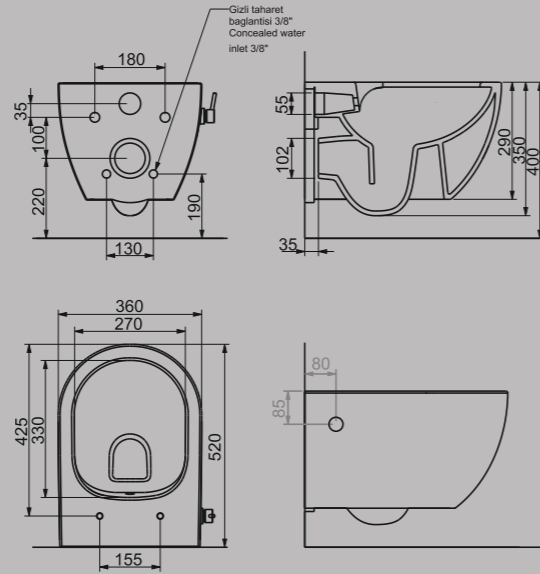

**A030101**

**YAVAŞ KAPANIR İNCE KAPAK MAT SİYAH**  
SLOW CLOSE SLIM SEAT & COVER MATT BLACK

NEW

NEW

**HILL VORTEX DTD KLOZET**  
HILL VORTEX BTW CLOSE-COUPLED WC PAN

**A031240H**

**KLOZET I WC PAN**

**A015801H**