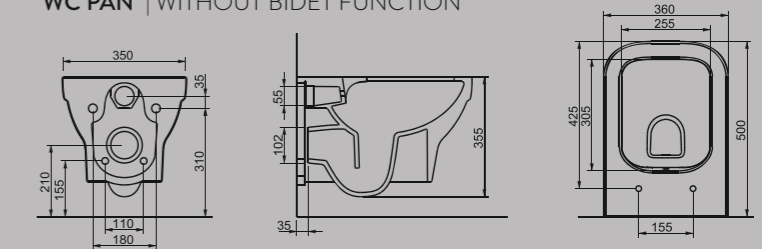

NEW

**BOLD RIM-OUT AÇIK MONTAJ ASMA KLOZET**  
BOLD RIM-OUT OPEN MOUNT WALL-HUNG WC PAN

A091500H

KLOZET | WC PAN

A090001

YAVAŞ KAPANIR İNCE KAPAK | SLOW CLOSE SLIM SEAT&amp;COVER

A091501H

WC PAN | WITHOUT BIDET FUNCTION