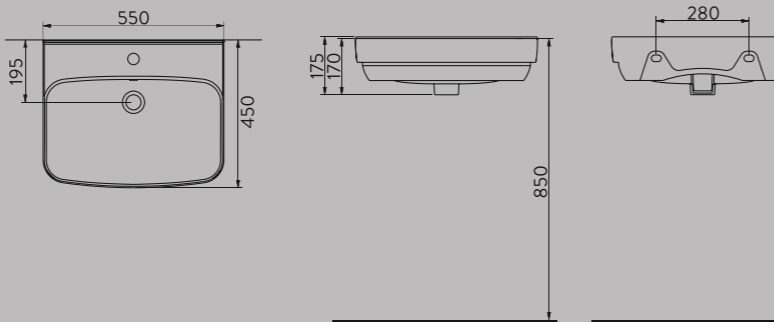

A092002H

BOLD LAVABO | 55x45cm
BOLD WASHBASIN | 55x45cm