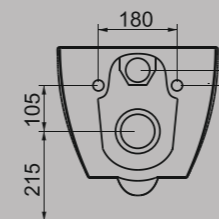

HILL RIM-OUT ASMA KLOZET
HILL RIM-OUT WALL-HUNG WC PAN

A031221H

KLOZET MAT SİYAH | WC PAN MATT BLACK

A030101

YAVAŞ KAPANIR İNCE KAPAK MAT SİYAH
SLOW CLOSE SLIM SEAT & COVER MATT BLACK

A031271H

WC PAN MATT BLACK | WITHOUT BIDET FUNCTION