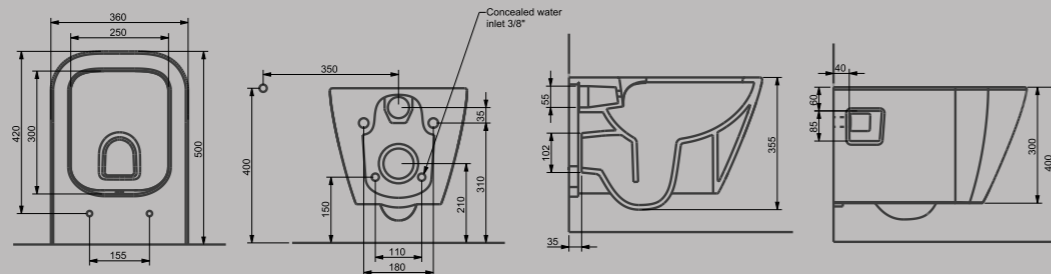

**A141520H**

**KLOZET MAT ANTRASİTİ** | WC PAN MATT ANTHRACITE

**A090013**

**YAVAŞ KAPANIR İNCE KAPAK**  
SLOW CLOSE SLIM SEAT & COVER

**A141521H**

**WC PAN MAT ANTRASİT**  
WITHOUT BIDET FUNCTION MATT ANTHRACITE