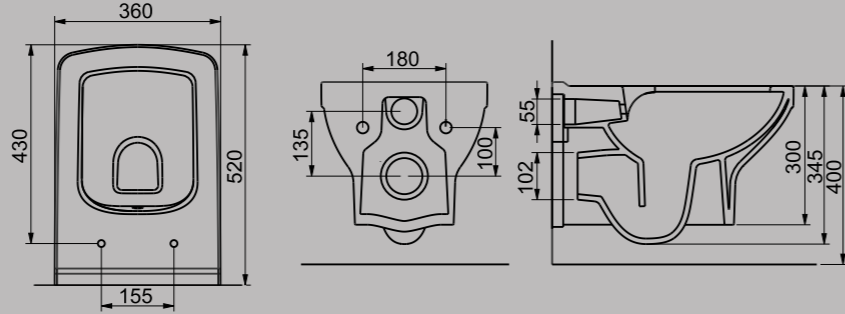

SILVA RIM-OUT AÇIK MONTAJ ASMA KLOZET
SILVA RIM-OUT WALL-HUNG WC PAN OPEN MOUNT

A041050H

KLOZET PARLAK BEYAZ | WC PAN GLOSSY WHITE

A040001

YAVAŞ KAPANIR İNCE KAPAK | SLOW CLOSE SLIM SEAT & COVER

A041051H

WC PAN PARLAK BEYAZ | WITHOUT BIDET FUNCTION