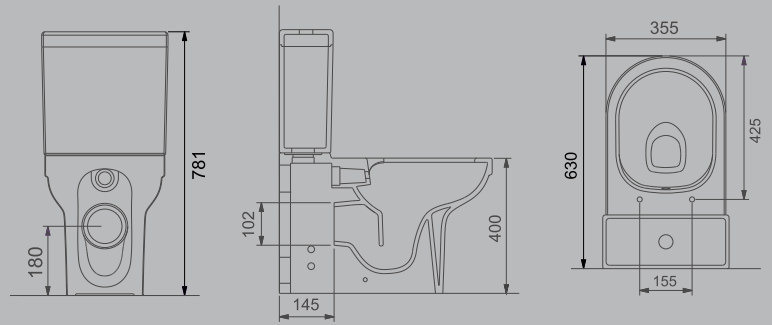

A030911

YAVAŞ KAPANIR İNCE KLOZET KAPAĞI (BAĞIMSIZ)
SLOW CLOSE SLIM SEAT&COVER (SPARE PART)

KOLAY - TAK ÇIKAR
EASY RELEASE

YAVAŞ KAPANIR KAPAK
SLOW CLOSE COVER

NEON ASMA KLOZET NEON WALL-HUNG WC PAN

A151001H