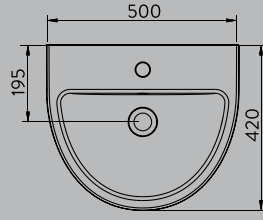

WASHBASIN | 50cm

A014002H

NATURA TAM AYAK

NATURA FULL PEDESTAL

DUVARA
MONTAJA UYGUN
WALL MOUNTED

AYAKLA
KULLANILABİLİR
PEDESTAL AVAILBLE

A053001H

LAVABO | 50cm