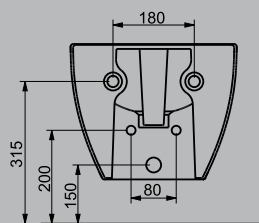

H95600319

ASMA BİDE MONTAJ SETİ
WALL-HUNG BIDET MOUNTING KIT

* Asma bide montaj seti ile kullanılmalıdır.
* Should be used with mounting kit.

HILL

NEW

HILL RIM-OUT YERDEN TEK PARÇA KLOZET HILL SINGLE BTW WC PAN