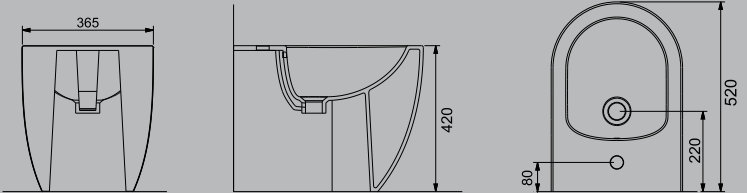

YAVAŞ KAPANIR KAPAK

SU TÜKETİMİ
WATER CONSUMPTION

SU TASARRUFU
WATER SAVING

NEW

A037030H

HILL YERDEN BİDE / HILL BTW BIDET

VICTORIAN

Neoklasik dönemden izler taşıyan klasik stildeki Victorian Serisi, etajerli ve mobilya uyumlu lavabosu, kanalsız asma klozetiyle banyolarda bütünsel bir ambiyans yaratıyor.