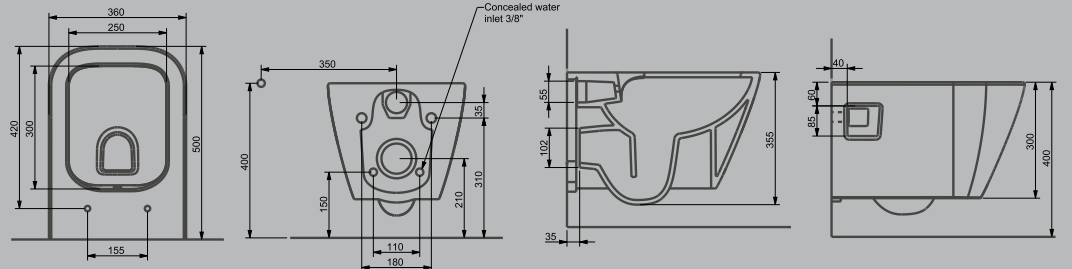

SATURN RIM-OUT AÇIK MONTAJ ASMA KLOZET
SATURN RIM-OUT OPEN MOUNT WALL-HUNG WC PAN

A141520H

KLOZET MAT ANTRASİT | WC PAN MATT ANTHRACITE

A090013

YAVAŞ KAPANIR İNCE KAPAK
SLOW CLOSE SLIM SEAT & COVER

A141521H

WC PAN MAT ANTRASİT
WITHOUT BIDET FUNCTION MATT ANTHRACITE

RIM - OUT

KOLAY - TAK ÇIKAR
EASY RELEASE

YAVAŞ KAPANIR KAPAK
SLOW CLOSE COVER

SU TÜKETİMİ
WATER CONSUMPTION
2,5-4,5lt.

SU TASARRUFU
WATER SAVING