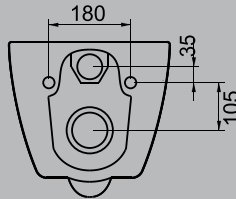

SATURN RIM-OUT ASMA KLOZET
SATURN RIM-OUT WALL-HUNG WC PAN

A141110H

KLOZET PARLAK KOYU TURUNCU | WC PAN GLOSSY DARK ORANGE

A090010

YAVAŞ KAPANIR İNCE KAPAK | SLOW CLOSE SLIM SEAT & COVER

A141111H

WC PAN PARLAK KOYU TURUNCU
WITHOUT BIDET FUNCTION GLOSSY DARK ORANGE

RIM - OUT

KOLAY - TAK ÇIKAR
EASY RELEASE

YAVAŞ KAPANIR KAPAK
SLOW CLOSE COVER

2,5-4,5lt.
SU TÜKETİMİ
WATER CONSUMPTION

SU TASARRUFU
WATER SAVING