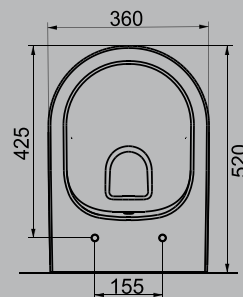

HILL RIM-OUT ASMA KLOZET
HILL RIM-OUT WALL-HUNG WC PAN

A031221H

KLOZET MAT SİYAH | WC PAN MATT BLACK

A030101

YAVAŞ KAPANIR İNCE KAPAK MAT SİYAH
SLOW CLOSE SLIM SEAT & COVER MATT BLACK

A031271H

WC PAN MATT BLACK | WITHOUT BIDET FUNCTION

RIM - OUT

KOLAY - TAK ÇIKAR
EASY RELEASE

YAVAŞ KAPANIR KAPAK
SLOW CLOSE COVER

SU TÜKETİMİ
WATER CONSUMPTION

SU TASARRUFU
WATER SAVING