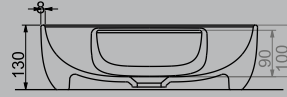

AURA FORM

TEZGAH ÜSTÜ
KULLANIM
COUNTERTOP
USAGE