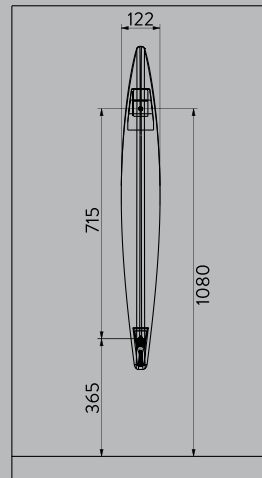

A139010H

HILL AKILLI PİSUVAR
HILL SMART URINAL

Montaj videosu için lütfen QR kodunu tarayın
Please scan the QR code for mounting video

A139002H

HILL PİSUVAR ARA BÖLME
HILL SEPERATOR

HILL AKILLI PİSUVAR: BİR PİSUVARDAN ÇOK DAHA FAZLASINI SUNUYOR