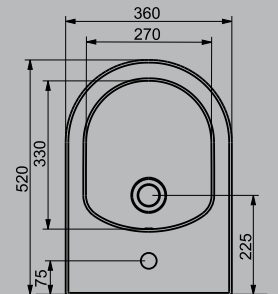

A037021H

HILL ASMA BİDE
HILL WALL-HUNG BIDET

A037024H

HILL MAT BEYAZ ASMA BİDE
HILL MATT WHITE WALL-HUNG BIDET

A037025H

HILL MAT ANTRASİT ASMA BİDE
HILL MATT ANTHRACITE WALL-HUNG BIDET

A037023H

HILL MAT SİYAH ASMA BİDE
HILL MATT BLACK WALL-HUNG BIDET

A037022H

HILL PARLAK SİYAH ASMA BİDE
HILL GLOSSY BLACK WALL-HUNG BIDET

A037027H

HILL PARLAK KOYU TURUNCU ASMA BİDE
HILL GLOSSY DARK ORANGE WALL-HUNG BIDET

A037026H

HILL MAT CAPPUCCİNO ASMA BİDE
HILL MATT CAPPUCCİNO WALL-HUNG BIDET

H95600319

ASMA BİDE MONTAJ SETİ
WALL-HUNG BIDET MOUNTING KIT

* Asma bide montaj seti ile kullanılmalıdır.
* Should be used with mounting kit.