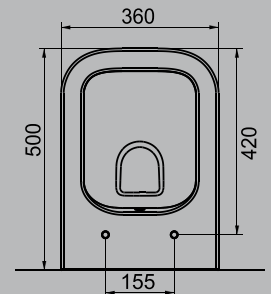

SATURN RIM-OUT ASMA KLOZET
SATURN RIM-OUT WALL-HUNG WC PAN

A141110H

KLOZET PARLAK KOYU TURUNCU | WC PAN GLOSSY DARK ORANGE

A090010

YAVAŞ KAPANIR İNCE KAPAK | SLOW CLOSE SLIM SEAT & COVER

A141111H

WC PAN PARLAK KOYU TURUNCU
WITHOUT BIDET FUNCTION GLOSSY DARK ORANGE

RIM - OUT

KOLAY - TAK ÇIKAR
EASY RELEASE

YAVAŞ KAPANIR KAPAK
SLOW CLOSE COVER

2,5-4,5lt.
SU TÜKETİMİ
WATER CONSUMPTION

SU TASARRUFU
WATER SAVING