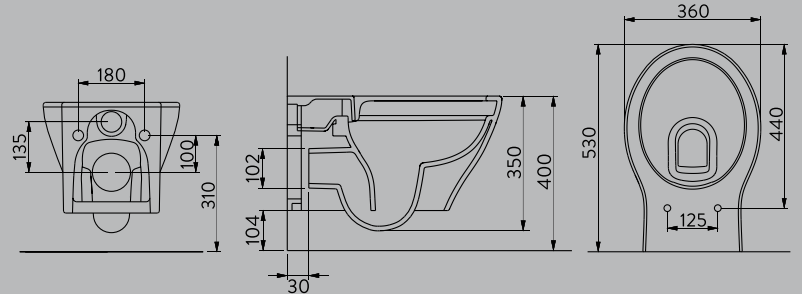

KLOZET | WC PAN

A020011

YAVAŞ KAPANIR İNCE KAPAK

SLOW CLOSE SLIM SEAT & COVER

A021112H

WC PAN

WITHOUT BIDET FUNCTION

VOLCANO