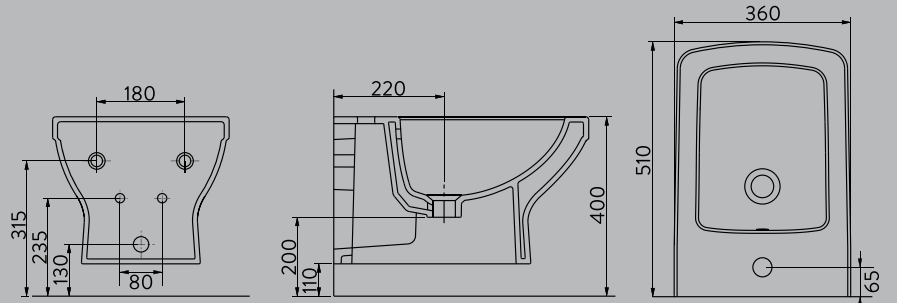

SU TASARRUFU
WATER SAVING

A047020H

SILVA ASMA BİDE
SILVA WALL-HUNG BIDET

H95600319

ASMA BİDE MONTAJ SETİ
WALL-HUNG BIDET MOUNTING KIT

* Asma bide montaj seti ile birlikte kullanılmalıdır.
* Should be used with mounting kit.