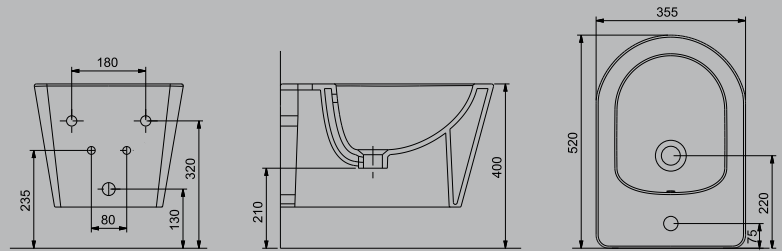

A030911

YAVAŞ KAPANIR İNCE KLOZET KAPAĞI - (BAĞIMSIZ)
SLOW CLOSE SLIM SEAT&COVER (SPARE PART)

KOLAY - TAK ÇIKAR
EASY RELEASE

YAVAŞ KAPANIR KAPAK
SLOW CLOSE COVER