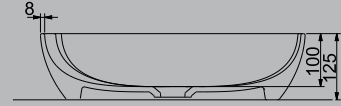

AURA DİES

TEZGAH ÜSTÜ
KULLANIM
COUNTERTOP
USAGE

DİES TEZGAH ÜSTÜ LAVABO 50cm
DİES COUNTERTOP WASHBASIN 50cm