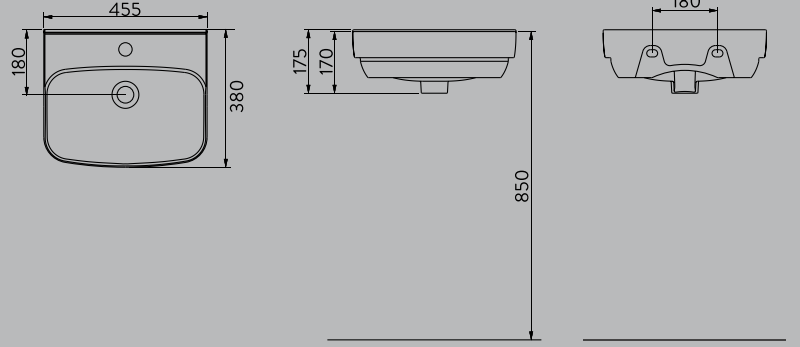

A092001H

BOLD LAVABO | 45x38cm
BOLD WASHBASIN | 45x38cm