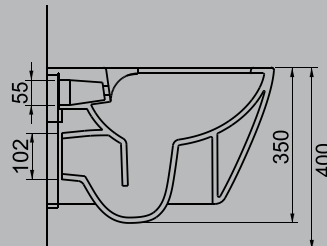

SATURN RIM-OUT ASMA KLOZET
SATURN RIM-OUT WALL-HUNG WC PAN

A141110H

KLOZET PARLAK KOYU TURUNCU | WC PAN GLOSSY DARK ORANGE

A090010

YAVAŞ KAPANIR İNCE KAPAK | SLOW CLOSE SLIM SEAT & COVER

A141111H

WC PAN PARLAK KOYU TURUNCU
WITHOUT BIDET FUNCTION GLOSSY DARK ORANGE

RIM - OUT

KOLAY - TAK ÇIKAR
EASY RELEASE

YAVAŞ KAPANIR KAPAK
SLOW CLOSE COVER

2,5-4,5lt.
SU TÜKETİMİ
WATER CONSUMPTION

SU TASARRUFU
WATER SAVING