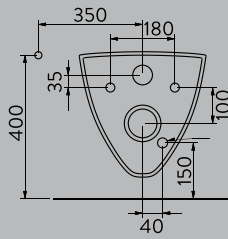

A101001H

KLOZET | WC PAN

AG50006

YAVAŞ KAPANIR TERMOPLAST KAPAK
SLOW CLOSE TERMOPLAST SEAT&COVER

A101002H

WC PAN | WITHOUT BIDET FUNCTION

PETITE RIM-OUT ASMA KLOZET
PETITE RIM-OUT WALL-HUNG WC PAN

A101003H