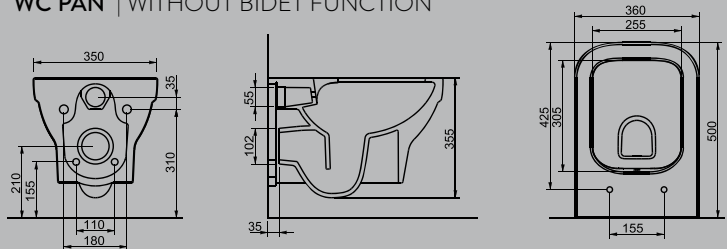

BOLD RIM-OUT AÇIK MONTAJ ASMA KLOZET

BOLD RIM-OUT OPEN MOUNT WALL-HUNG WC PAN

A091500H

KLOZET | WC PAN

A090001

YAVAŞ KAPANIR İNCE KAPAK | SLOW CLOSE SLIM SEAT&COVER

A091501H

WC PAN | WITHOUT BIDET FUNCTION