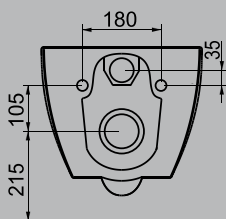

HILL RIM-OUT ASMA KLOZET
HILL RIM-OUT WALL-HUNG WC PAN

A031221H

KLOZET MAT SİYAH | WC PAN MATT BLACK

A030101

YAVAŞ KAPANIR İNCE KAPAK MAT SİYAH
SLOW CLOSE SLIM SEAT & COVER MATT BLACK

A031271H

WC PAN MATT BLACK | WITHOUT BIDET FUNCTION

RIM - OUT

KOLAY - TAK ÇIKAR
EASY RELEASE

YAVAŞ KAPANIR KAPAK
SLOW CLOSE COVER

SU TÜKETİMİ
WATER CONSUMPTION

SU TASARRUFU
WATER SAVING