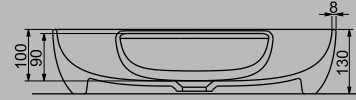

AURA LUCIDA

TEZGAH ÜSTÜ
KULLANIM
COUNTERTOP
USAGE

LUCIDA BATARYA DELİKLİ TEZGAH ÜSTÜ LAVABO 55cm
LUCIDA COUNTERTOP WASHBASIN WITH TAP HOLE 55cm

A002561H

BEYAZ | WHITE

A002581H

MAT BEYAZ | MATT WHITE

A002566H

MAT ANTRASİT | MATT ANTHRACITE

A002567H

MAT METALİK KAHVE
MATT METALIC BROWN

A002582H

MAT SİYAH | MATT BLACK

A002564H

PARLAK KIRMIZI | GLOSSY RED

A002562H

PARLAK SİYAH | GLOSSY BLACK