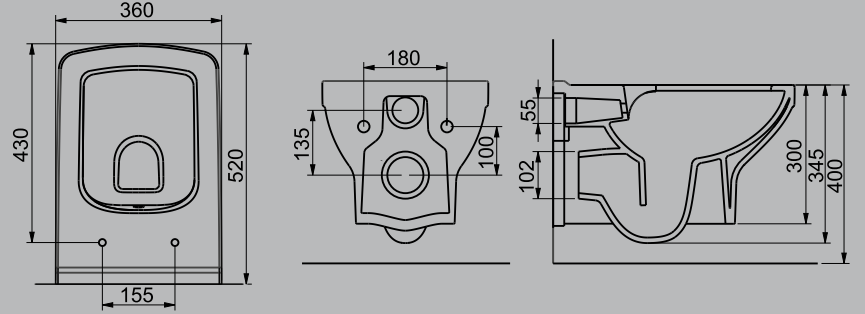

NEW

SILVA RIM-OUT AÇIK MONTAJ ASMA KLOZET
SILVA RIM-OUT WALL-HUNG WC PAN OPEN MOUNT

A041050H

KLOZET PARLAK BEYAZ | WC PAN GLOSSY WHITE

A040001

YAVAŞ KAPANIR İNCE KAPAK | SLOW CLOSE SLIM SEAT & COVER

A041051H

WC PAN PARLAK BEYAZ | WITHOUT BIDET FUNCTION

RIM - OUT

KOLAY - TAK ÇIKAR
EASY RELEASE

YAVAŞ KAPANIR KAPAK
SLOW CLOSE COVER

SU TÜKETİMİ
WATER CONSUMPTION

SU TASARRUFU
WATER SAVING

A047020H

SILVA ASMA BİDE
SILVA WALL-HUNG BIDET

H95600319

ASMA BİDE MONTAJ SETİ
WALL-HUNG BIDET MOUNTING KIT

* Asma bide montaj seti ile birlikte kullanılmalıdır.
* Should be used with mounting kit.