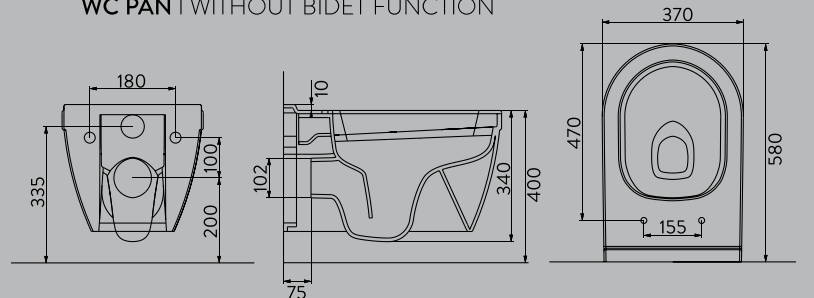

A010011

YAVAŞ KAPANIR İNCE KAPAK | SLOW CLOSE SLIM SEAT & COVER

A011102H

WC PAN | WITHOUT BIDET FUNCTION

KOLAY - TAK ÇIKAR
EASY RELEASE

YAVAŞ KAPANIR KAPAK
SLOW CLOSE COVER

SU TÜKETİMİ
WATER CONSUMPTION

SU TASARRUFU
WATER SAVING