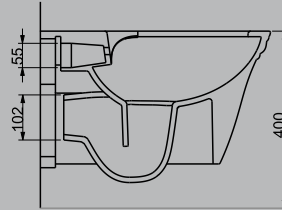

A090002

YAVAŞ KAPANIR İNCE KLOZET KAPAĞI | BAĞIMSIZ
SLOW CLOSE SLIM SEAT & COVER | SPARE PART

KOLAY - TAK ÇIKAR
EASY RELEASE

YAVAŞ KAPANIR KAPAK
SLOW CLOSE COVER