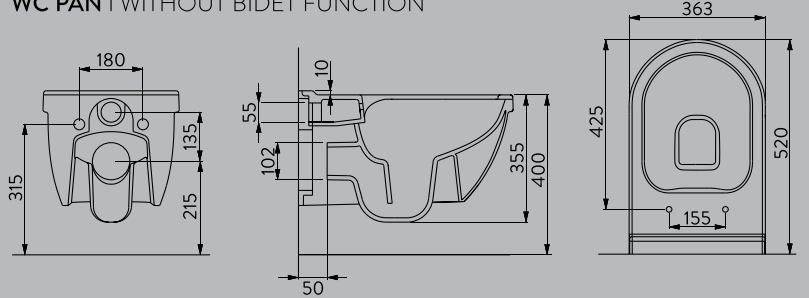

NEON RIM - OUT ASMA KLOZET NEON RIM - OUT WALL-HUNG WC PAN

A151101H

KLOZET | WC PAN

A030011

YAVAŞ KAPANIR İNCE KAPAK | SLOW CLOSE SLIM SEAT & COVER

A151102H

WC PAN | WITHOUT BIDET FUNCTION