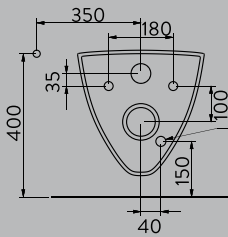

A095001H

REZERVUAR | İÇ TAKIMSIZ
CISTERN | WITHOUT FLUSHING MECHANISM