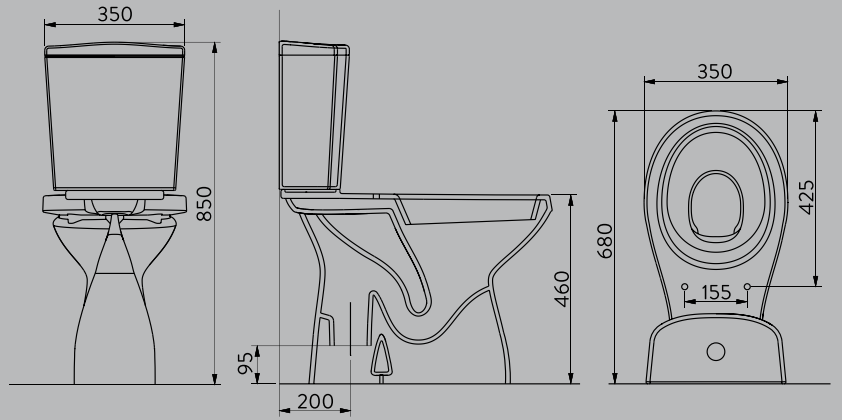

BEDENSEL ENGELLİ KLOZET
DISABLED CLOSE COUPLET WC

A051090H

KLOZET | WC PAN

A052101H

REZERVUAR | CISTERN

AG55501

TİP 5 İÇ TAKIM | TYPE 5 FLUSHING MECHANISM

AG50002

TERMOPLAST KLOZET KAPAĞI
THERMOPLAST SEAT & COVER

A051091H

WC PAN | WITHOUT BIDET FUNCTION