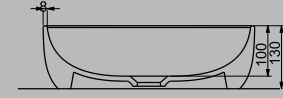

AURA FORM

FORM TEZGAH ÜSTÜ LAVABO | 42cm
FORM COUNTERTOP WASHBASIN | 42cm