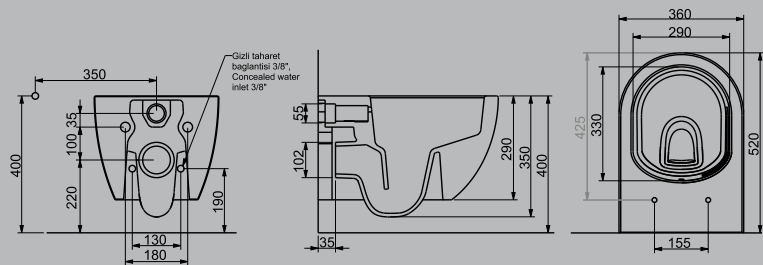

HILL VORTEX ASMA KLOZET

HILL VORTEX WALL-HUNG WC PAN

A031140H

KLOZET I WC PAN

A030011

YAVAŞ KAPANIR İNCE KAPAK I SLOW CLOSE SLIM SEAT & COVER

A031141H

WC PAN I WITHOUT BIDET FUNCTION