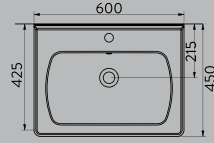

SATURN

A142010H BEYAZ | WHITE

SATURN ETAJERLİ TEZGAH LAVABO | 60cm
SATURN WASHBASIN EDGED SHELF | 60cm

A142011H MAT ANTRASİT | MATT ANTHRACITE

SATURN ETAJERLİ TEZGAH LAVABO | 60cm
SATURN WASHBASIN EDGED SHELF | 60cm