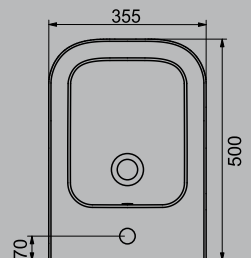

SATURN MATT ANTHRACITE
WALL-HUNG BİDET

H95600319

**SATURN ASMA BİDE
MONTAJ SETİ**

SATURN WALL-HUNG
BİDET MOUNTING KIT

* Asma bide montaj seti ile kullanılmalıdır.

* Should be used with mounting kit.

LUNA

Ay ışığının banyolara en güzel yansıması Luna, yenilikçi tasarımı ile banyolara estetik ve hijyen odaklı çözümler sunuyor.