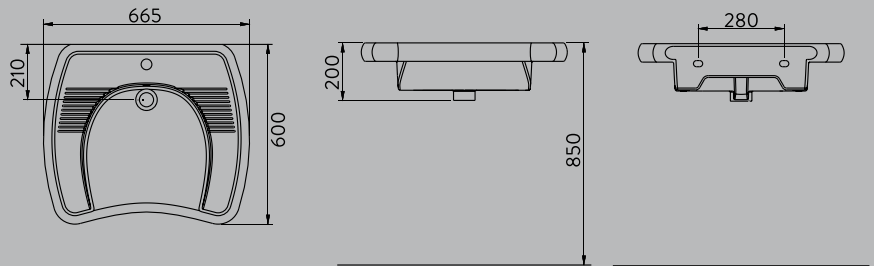

A052067H

BEDENSEL ENGELLİ LAVABO
DISABLED WASHBASIN