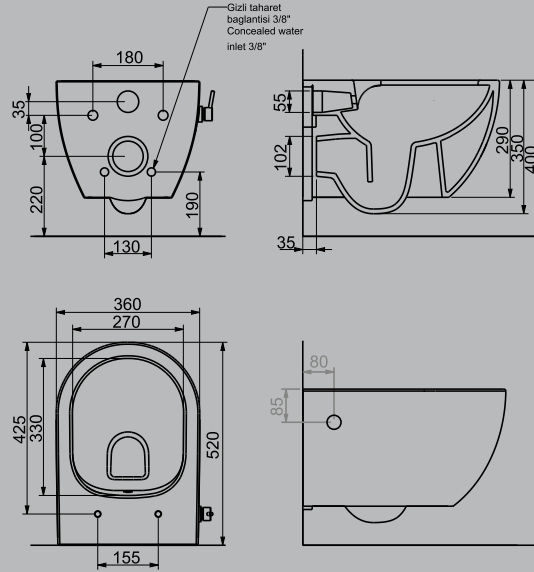

Montaj videosu için lütfen QR kodunu tarayın
Please scan the QR code for mounting video