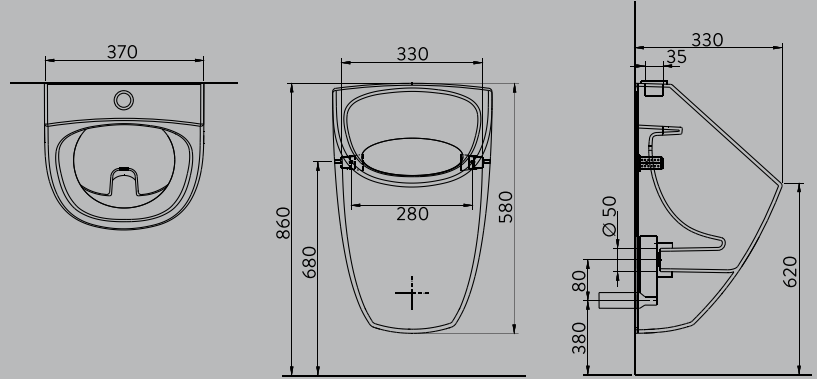

A059002H

NATURA ÜSTTEN YIKAMA GİRİŞLİ PİSUVAR

NATURA TOP FLUSH INLET URINAL