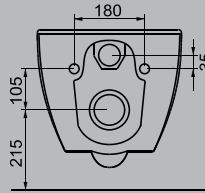

A030911

YAVAŞ KAPANIR İNCE KLOZET KAPAĞI
(BAĞIMSIZ)

SLOW CLOSE SLIM SEAT & COVER
(SPARE PART)

KOLAY - TAK ÇIKAR
EASY RELEASE

YAVAŞ KAPANIR KAPAK
SLOW CLOSE COVER