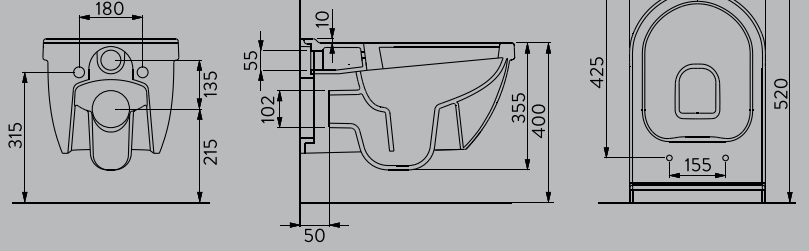

NEON ASMA KLOZET NEON WALL-HUNG WC PAN

A151001H

KLOZET | WC PAN

A030011

YAVAŞ KAPANIR İNCE KAPAK | SLOW CLOSE SLIM SEAT & COVER

A151002H

WC PAN | WITHOUT BIDET FUNCTION