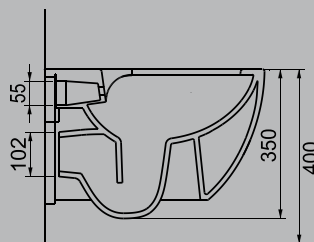

HILL RIM-OUT ASMA KLOZET
HILL RIM-OUT WALL-HUNG WC PAN

A031221H

KLOZET MAT SİYAH | WC PAN MATT BLACK

A030101

YAVAŞ KAPANIR İNCE KAPAK MAT SİYAH
SLOW CLOSE SLIM SEAT & COVER MATT BLACK

A031271H

WC PAN MATT BLACK | WITHOUT BIDET FUNCTION

RIM - OUT

KOLAY - TAK ÇIKAR
EASY RELEASE

YAVAŞ KAPANIR KAPAK
SLOW CLOSE COVER

SU TÜKETİMİ
WATER CONSUMPTION

SU TASARRUFU
WATER SAVING