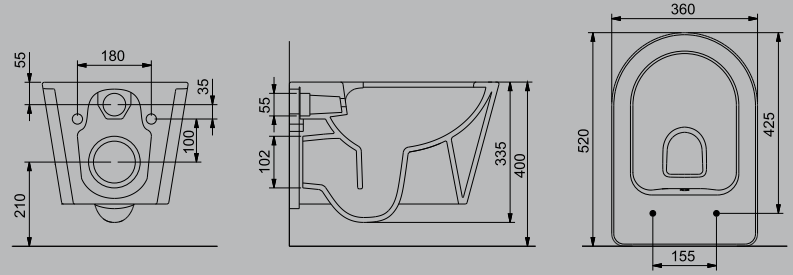

RIM - OUT

KOLAY - TAK ÇIKAR
EASY RELEASE

YAVAŞ KAPANIR KAPAK
SLOW CLOSE COVER

2.5-4.5L
SU TÜKETİMİ
WATER CONSUMPTION

SU TASARRUFU
WATER SAVING

A127020H

STELLA ASMA BİDE / STELLA WALL-HUNG BIDET

H95600319