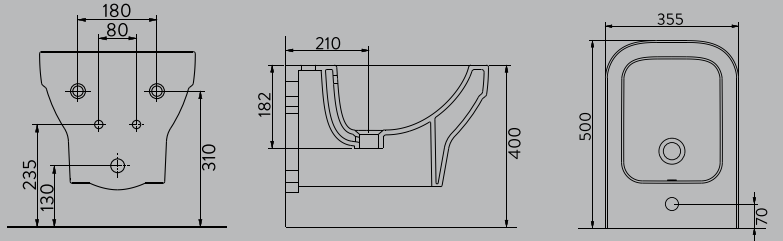

A090002

YAVAŞ KAPANIR İNCE KLOZET KAPAĞI I BAĞIMSIZ
SLOW CLOSE SLIM SEAT & COVER I SPARE PART

KOLAY - TAK ÇIKAR
EASY RELEASE

YAVAŞ KAPANIR KAPAK
SLOW CLOSE COVER