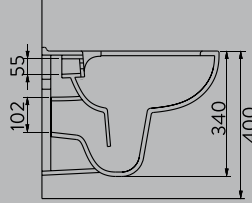

A095001H

REZERVUAR | İÇ TAKIMSIZ
CISTERN | WITHOUT FLUSHING MECHANISM