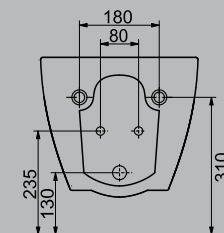

SATURN MATT ANTHRACITE
WALL-HUNG BİDET

H95600319

**SATURN ASMA BİDE
MONTAJ SETİ**

SATURN WALL-HUNG
BİDET MOUNTING KIT

* Asma bide montaj seti ile kullanılmalıdır.

* Should be used with mounting kit.

LUNA

Ay ışığının banyolara en güzel yansıması Luna, yenilikçi tasarımı ile banyolara estetik ve hijyen odaklı çözümler sunuyor.