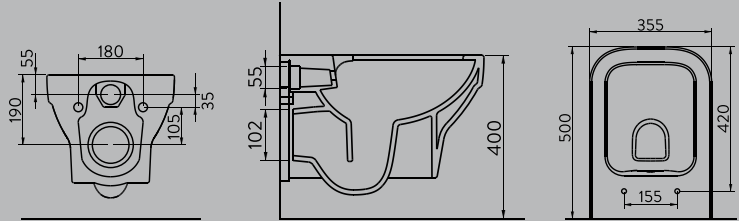

BOLD RIM-OUT WALL-HUNG WC PAN

A091001H

KLOZET | WC PAN

A090001

YAVAŞ KAPANIR İNCE KAPAK | SLOW CLOSE SLIM SEAT & COVER

A091002H

WC PAN | WITHOUT BIDET FUNCTION

NEW