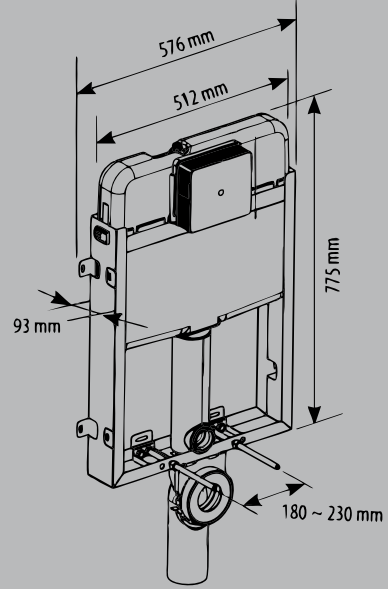

GÖMME REZERVUAR | 80cm
CONCEALED CISTERN | 80cm

PASLANMAZ TAHARET BAŞLIĞI
STAINLESS STEEL BIDET
FUNCTION NOZZLE

SU TASARRUFU
Tüm klozetler çevre
dostudur ve 4,5 Lt ile
fonksiyon yapabilmektedir.

WATER SAVING
Our all WCs are
environmentally friendly
and functioning with 4,5 Lt
of water.