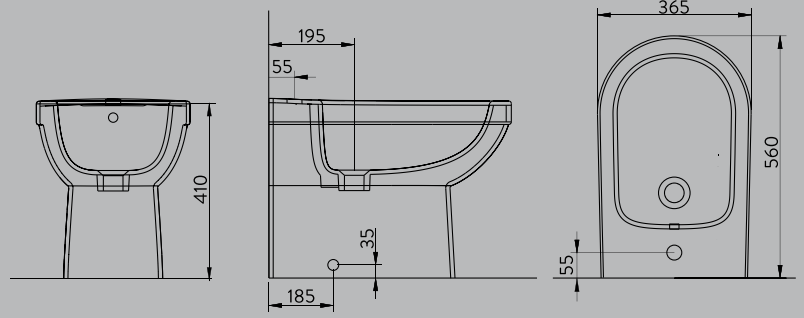

A017001H

TERRA YERDEN BİDE
TERRA BTW BIDET

A010911

YAVAŞ KAPANIR İNCE KLOZET KAPAĞI I BAĞIMSIZ
SLOW CLOSE SLIM SEAT & COVER I SPARE PART

KOLAY - TAK ÇIKAR
EASY RELEASE

YAVAŞ KAPANIR KAPAK
SLOW CLOSE COVER