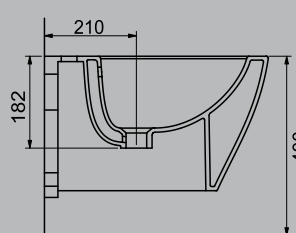

SATURN MATT ANTHRACITE
WALL-HUNG BİDET

H95600319

**SATURN ASMA BİDE
MONTAJ SETİ**

SATURN WALL-HUNG
BİDET MOUNTING KIT

* Asma bide montaj seti ile kullanılmalıdır.

* Should be used with mounting kit.

LUNA

Ay ışığının banyolara en güzel yansıması Luna, yenilikçi tasarımı ile banyolara estetik ve hijyen odaklı çözümler sunuyor.