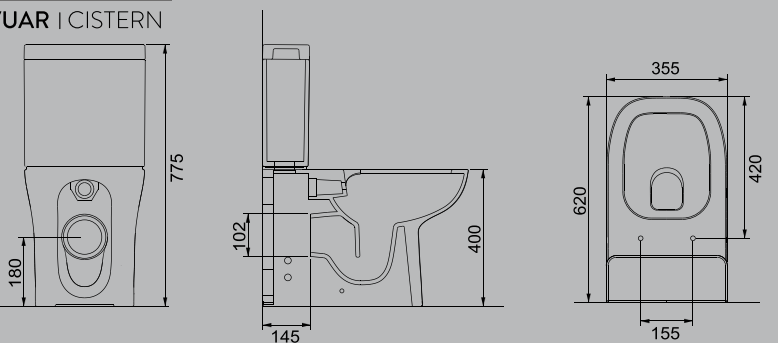

REZERVUAR | CISTERN

RIM - OUT

KOLAY - TAK ÇIKAR
EASY RELEASE

YAVAŞ KAPANIR KAPAK
SLOW CLOSE COVER

2,5-4,5lt.
SU TÜKETİMİ
WATER CONSUMPTION

SU TASARRUFU
WATER SAVING

PETITE ASMA KLOZET
PETITE WALL-HUNG WC PAN