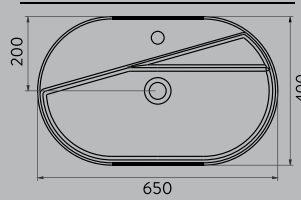

TEZGAH ÜSTÜ
KULLANIM
COUNTERTOP
USAGE

A114020H

PARLAK BEYAZ / GLOSSY WHITE

LIVELLO TEZGAH ÜSTÜ BATARYA DELİKLİ LAVABO | 65cm
LIVELLO COUNTERTOP WASHBASIN WITH TOP HOLE | 65cm

A114023H

MAT BEYAZ / MATT WHITE

LIVELLO TEZGAH ÜSTÜ BATARYA DELİKLİ LAVABO | 65cm
LIVELLO COUNTERTOP WASHBASIN WITH TOP HOLE | 65cm