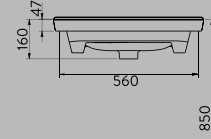

SATURN

A142010H BEYAZ | WHITE

SATURN ETAJERLİ TEZGAH LAVABO | 60cm
SATURN WASHBASIN EDGED SHELF | 60cm

A142011H MAT ANTRASİT | MATT ANTHRACITE

SATURN ETAJERLİ TEZGAH LAVABO | 60cm
SATURN WASHBASIN EDGED SHELF | 60cm