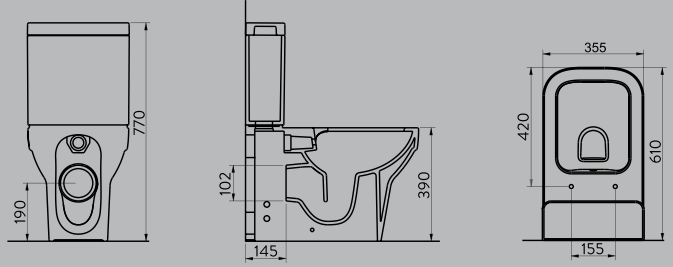

REZERVUAR | CISTERN

AG50013

TİP 4 - İÇ TAKIM | TYPE 4 FLUSHING MECHANISM

A090001

YAVAŞ KAPANIR İNCE KAPAK | SLOW CLOSE SLIM SEAT & COVER

A091032H

WC PAN | WITHOUT BIDET FUNCTION

BOLD RIM-OUT ASMA KLOZET