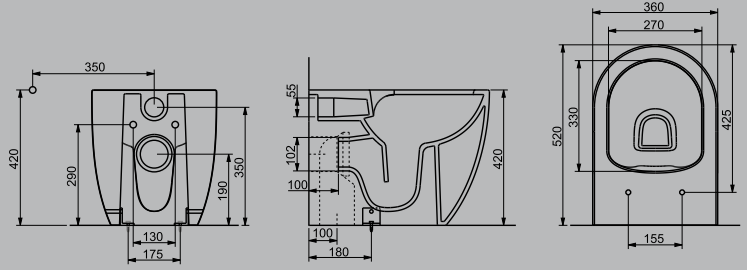

YAVAŞ KAPANIR KAPAK

SU TÜKETİMİ
WATER CONSUMPTION

SU TASARRUFU
WATER SAVING

NEW

A037030H

HILL YERDEN BİDE / HILL BTW BIDET

VICTORIAN

Neoklasik dönemden izler taşıyan klasik stildeki Victorian Serisi, etajerli ve mobilya uyumlu lavabosu, kanalsız asma klozetiyle banyolarda bütünsel bir ambiyans yaratıyor.