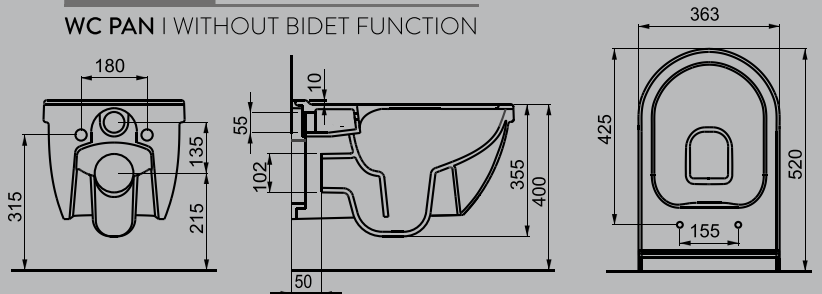

NEON RIM-OUT GİZLİ MONTAJ ASMA KLOZET NEON RIM-OUT HIDDEN MOUNT WALL-HUNG WC PAN

A151201H

KLOZET | WC PAN

A030011

YAVAŞ KAPANIR İNCE KAPAK | SLOW CLOSE SLIM SEAT & COVER

A151202H

WC PAN | WITHOUT BIDET FUNCTION