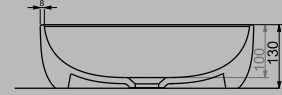

AURA SOLE

TEZGAH ÜSTÜ
KULLANIM
COUNTERTOP
USAGE