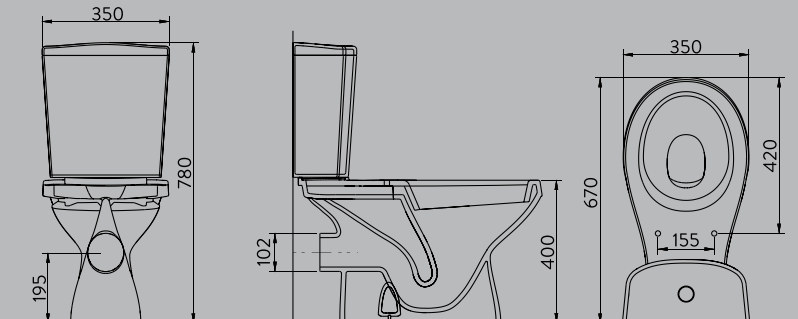

NATURA ARKADAN ÇIKIŞLI KLOZET NATURA P-TRAP CLOSE-COUPLED WC

A051002H

A052001H

KLOZET | WC PAN REZERVUAR | CISTERN

AG55501

TİP 5 - İÇ TAKIM | TYPE 5 - FLUSHING MECHANISM

AG50016

YAVAŞ KAPANIR PROPLAST KAPAK
SLOW CLOSE PROPLAST SEAT&COVER

AG50002

NATURA KLOZET KAPAĞI | NATURA STANDART SEAT & COVER

A051012H

WC PAN | WITHOUT BIDET FUNCTION