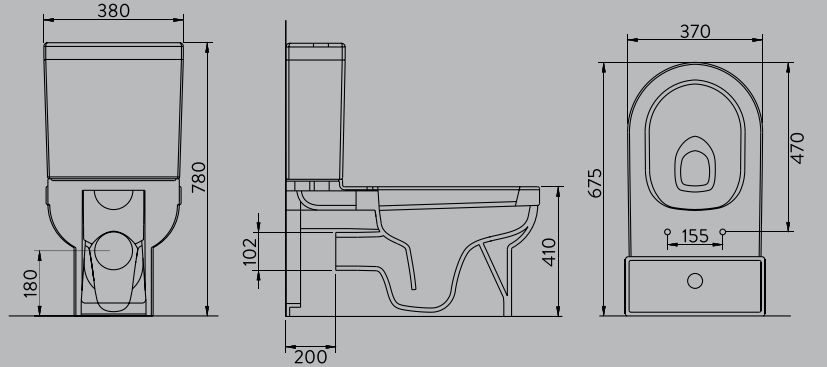

YAVAŞ KAPANIR İNCE KAPAK ANTRASİT

SLOW CLOSE SLIM SEAT & COVER ANTHRACITE

A011162H

WC PAN MATT ANTHRACITE | WITHOUT BIDET FUNCTION

TERRA ASMA KLOZET

TERRA WALL-HUNG WC PAN

A011101H

KLOZET | WC PAN