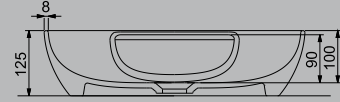

AURA DİES

TEZGAH ÜSTÜ
KULLANIM
COUNTERTOP
USAGE