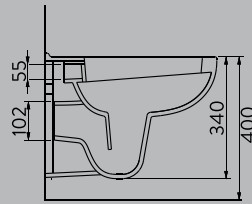

A101001H

KLOZET | WC PAN

AG50006

YAVAŞ KAPANIR TERMOPLAST KAPAK
SLOW CLOSE TERMOPLAST SEAT&COVER

A101002H

WC PAN | WITHOUT BIDET FUNCTION

PETITE RIM-OUT ASMA KLOZET
PETITE RIM-OUT WALL-HUNG WC PAN

A101003H