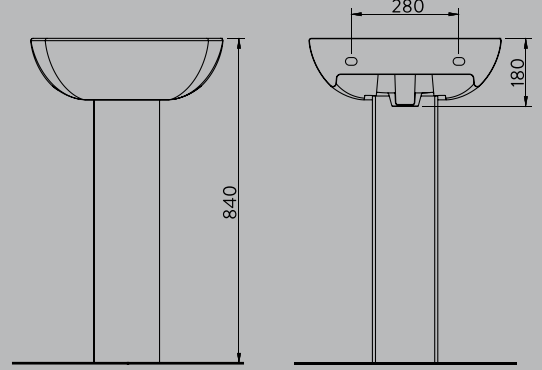

WASHBASIN | 50cm

A014002H

NATURA TAM AYAK

NATURA FULL PEDESTAL

DUVARA
MONTAJA UYGUN
WALL MOUNTED

AYAKLA
KULLANILABİLİR
PEDESTAL AVAILBLE

A053001H

LAVABO | 50cm