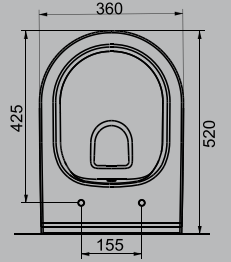

A030911

YAVAŞ KAPANIR İNCE KLOZET KAPAĞI
(BAĞIMSIZ)

SLOW CLOSE SLIM SEAT & COVER
(SPARE PART)

KOLAY - TAK ÇIKAR
EASY RELEASE

YAVAŞ KAPANIR KAPAK
SLOW CLOSE COVER