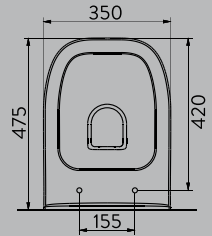

A101001H

KLOZET | WC PAN

AG50006

YAVAŞ KAPANIR TERMOPLAST KAPAK
SLOW CLOSE TERMOPLAST SEAT&COVER

A101002H

WC PAN | WITHOUT BIDET FUNCTION

PETITE RIM-OUT ASMA KLOZET
PETITE RIM-OUT WALL-HUNG WC PAN

A101003H