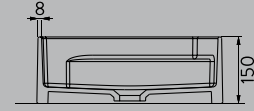

TEZGAH ÜSTÜ
KULLANIM
COUNTERTOP
USAGE

A114010H

PARLAK BEYAZ / GLOSSY WHITE

LIVELLO TEZGAH ÜSTÜ YUVARLAK BATARYA DELİKLİ LAVABO | 42cm
LIVELLO ROUND COUNTERTOP WASHBASIN WITH TOP HOLE | 42cm

A114011H

MAT BEYAZ / MATT WHITE

LIVELLO TEZGAH ÜSTÜ YUVARLAK BATARYA DELİKLİ LAVABO | 42cm
LIVELLO ROUND COUNTERTOP WASHBASIN WITH TOP HOLE | 42cm