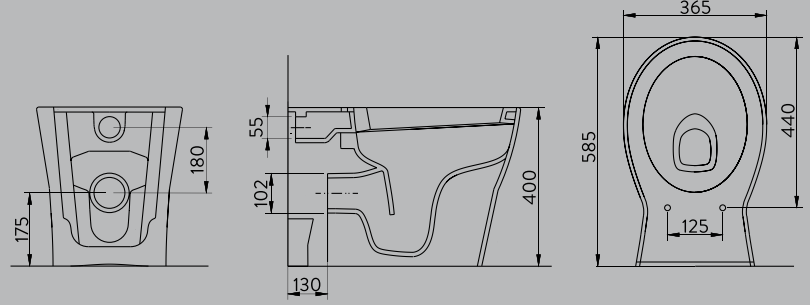

VOLCANO YERDEN TEK PARÇA KLOZET VOLCANO SINGLE BTW WC PAN

A021030H

KLOZET | WC PAN

A020011

YAVAŞ KAPANIR İNCE KAPAK

SLOW CLOSE SLIM SEAT & COVER

A021031H

WC PAN

WITHOUT BIDET FUNCTION

KOLAY - TAK ÇIKAR
EASY RELEASE

YAVAŞ KAPANIR KAPAK
SLOW CLOSE COVER

SU TÜKETİMİ
WATER CONSUMPTION

SU TASARRUFU
WATER SAVING