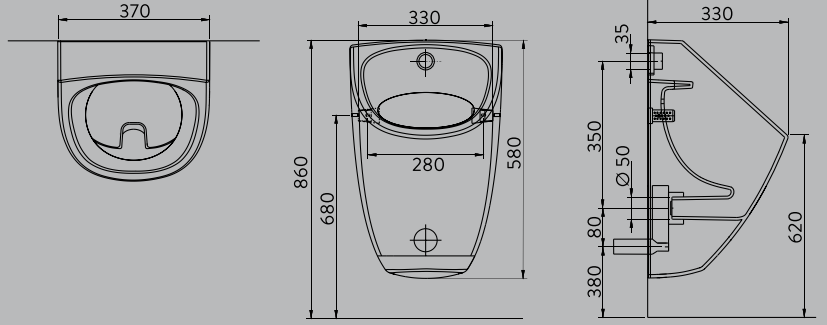

A059001H

NATURA ARKADAN YIKAMA GİRİŞLİ PİSUVAR

NATURA REAR FLUSH INLET URINAL