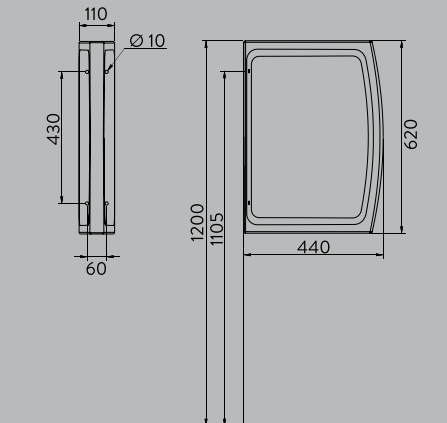

NATURA PİSUVAR ARA BÖLME

NATURA SEPERATOR

NATURA

ALFA

BANYOLARINIZA MODERN BİR GÖRÜNÜŞ KATMANIN TAM ZAMANI..

Yeni Alfa Altan Çıkışlı Klozet her türlü banyo dekoruna uyum sağlayan köşeli hatlarıyla,iki farklı kapak seçeneği ile alanınızı daha ferah ve şık gösteriyor.Estetik görünümüyle mekânınıza özgünlük katarken, fonksiyonelliği ile maksimum hijyen sağlıyor.