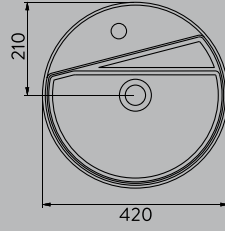

TEZGAH ÜSTÜ
KULLANIM
COUNTERTOP
USAGE

A114010H

PARLAK BEYAZ / GLOSSY WHITE

LIVELLO TEZGAH ÜSTÜ YUVARLAK BATARYA DELİKLİ LAVABO | 42cm
LIVELLO ROUND COUNTERTOP WASHBASIN WITH TOP HOLE | 42cm

A114011H

MAT BEYAZ / MATT WHITE

LIVELLO TEZGAH ÜSTÜ YUVARLAK BATARYA DELİKLİ LAVABO | 42cm
LIVELLO ROUND COUNTERTOP WASHBASIN WITH TOP HOLE | 42cm