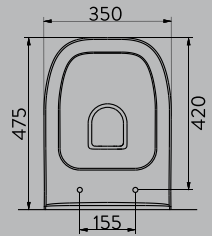

A095001H

REZERVUAR | İÇ TAKIMSIZ
CISTERN | WITHOUT FLUSHING MECHANISM