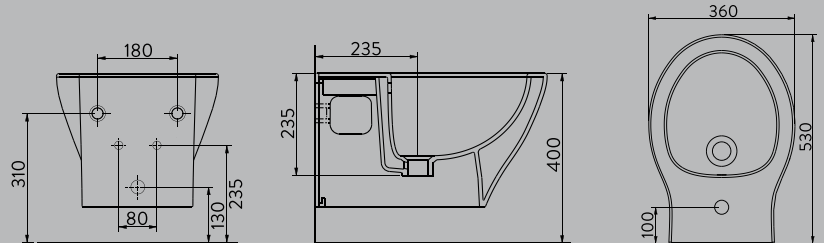

ASMA BİDE MONTAJ SETİ

WALL-HUNG BIDET MOUNTING KIT

- * Montaj seti ile birlikte kullanılmalıdır.
- * Should be used with mounting kit.

VOLCANO

A020911

YAVAŞ KAPANIR İNCE KLOZET KAPAĞI | BAĞIMSIZ
SLOW CLOSE SLIM SEAT & COVER | SPARE PART