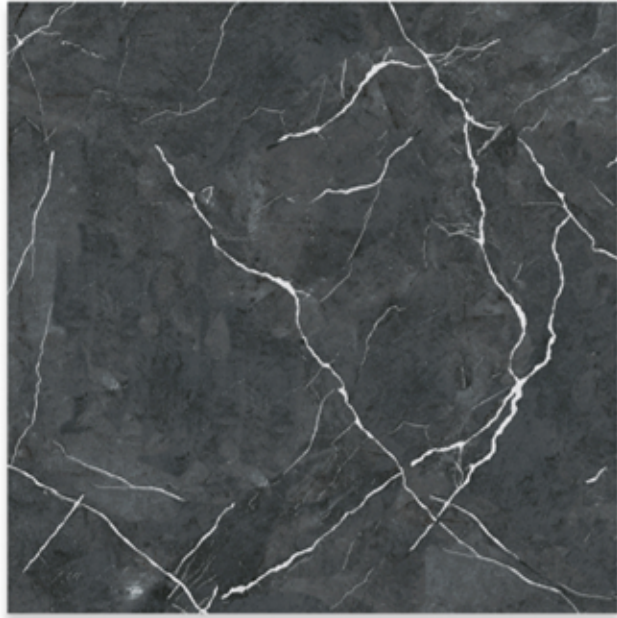

EROS

50x50cm / 20"x20"

Yer Karosu / Floor Tile

IGIART

655501
50x50cm Beyaz / White

655502
50x50cm Krem / Cream

655504
50x50cm Siyah / Black

655503
50x50cm Kahve / Brown