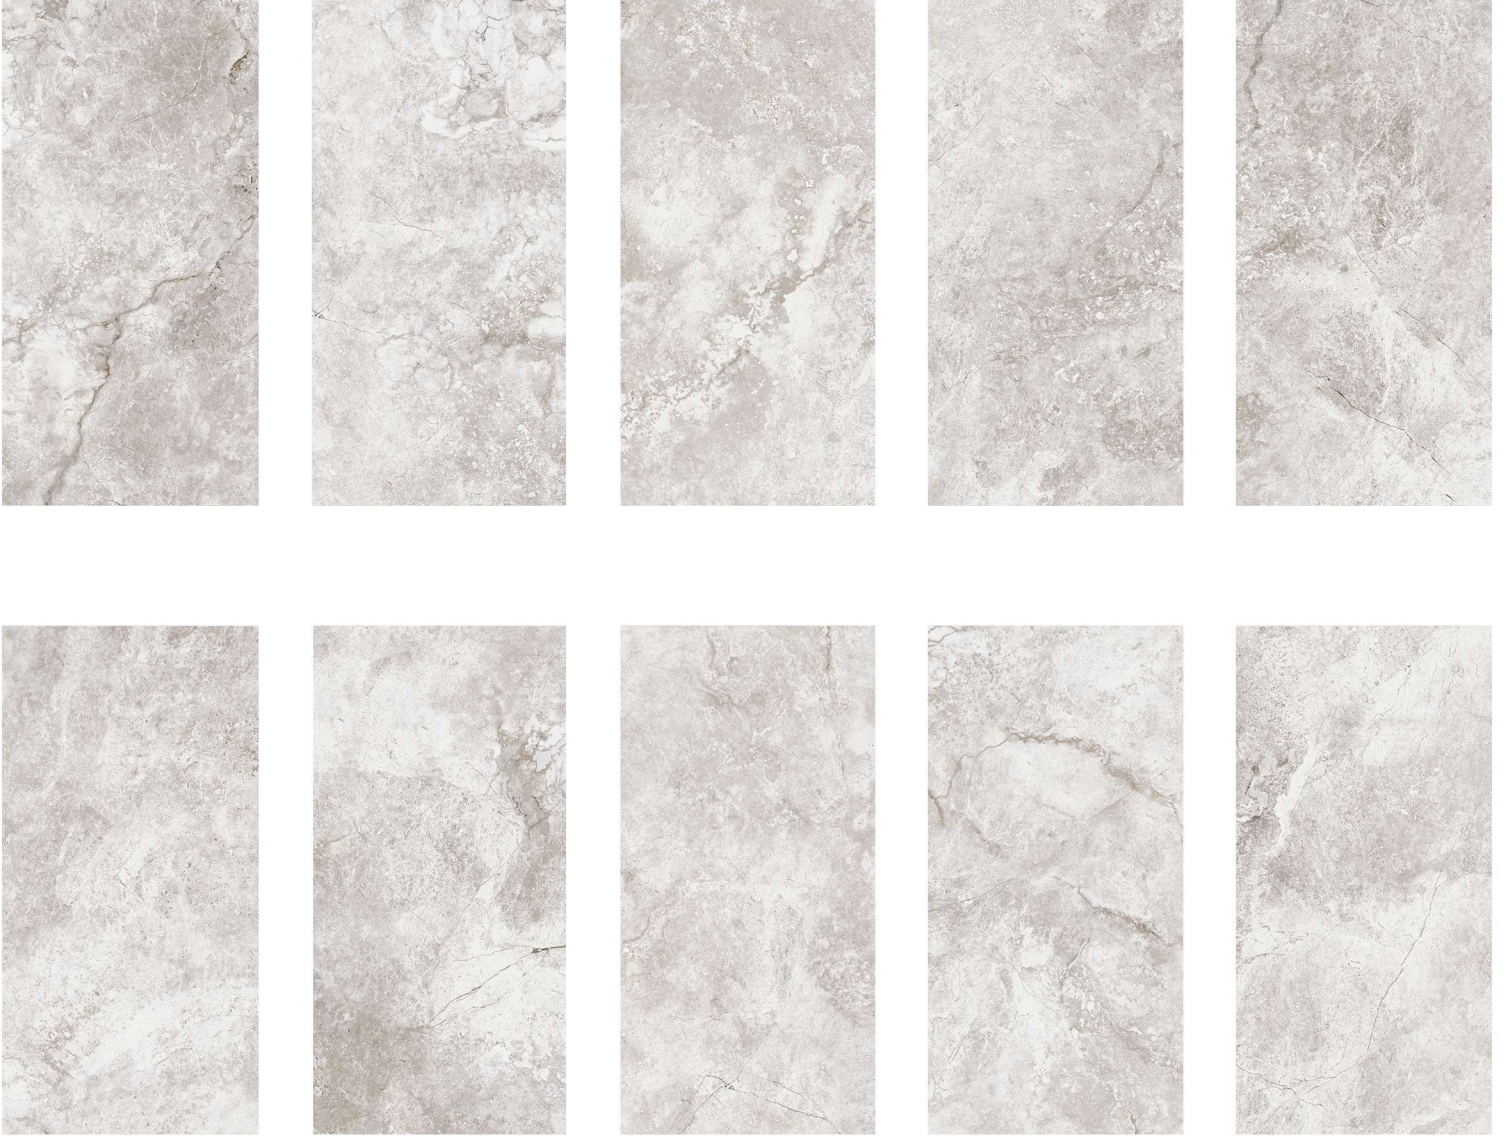

ANGEL

Duvar Karosu / Wall Tile

394801 **40*80 ANGEL GRAY /GRI**

Ürün/Product	Ebat Size(cm)	Kutu/Box			Palet/Pallet			Kalınlık Thickness
		Adet Pcs.	m²	kg	Kutu Box	m²	kg	
Duvar Karosu / Wall Tile	40x80	6	1,92	27	36	69,12	980	8,5 mm