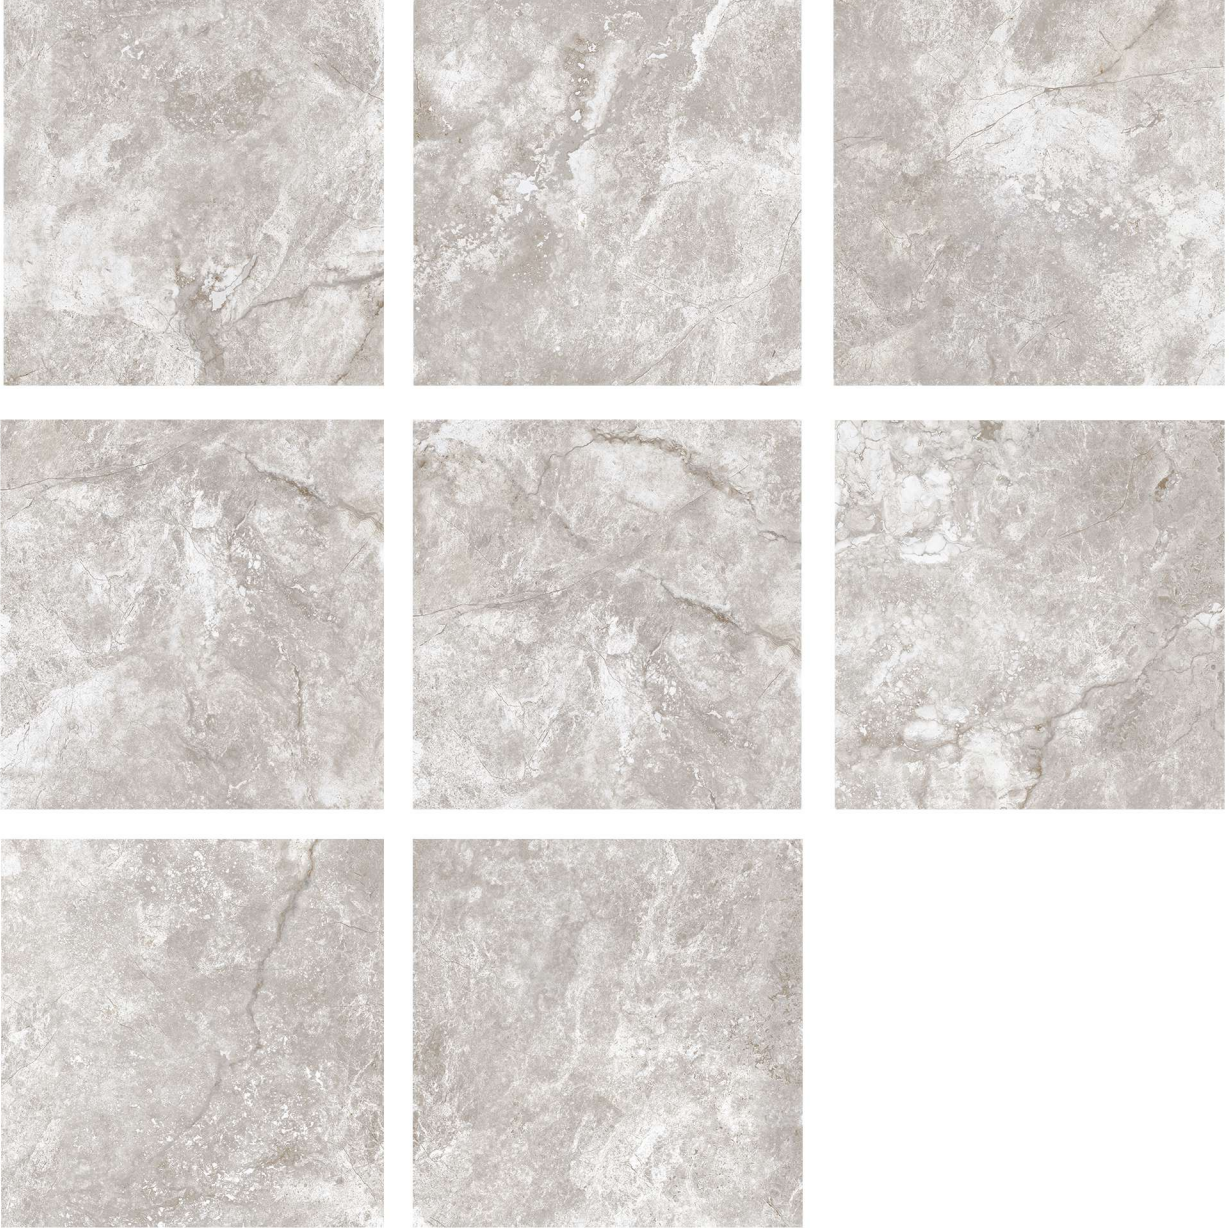

396601 60*60 ANGEL GRAY SUGAR / GRAY SUGAR

Ürün/Product	Ebat Size(cm)	Kutu/Box			Palet/Pallet			Kalinlık Thickness
		Adet Pcs.	m²	kg	Kutu Box	m²	kg	
Yer Karosu / Floor Tile	60x60	4	1,44	25	36	51,84	920	8 mm