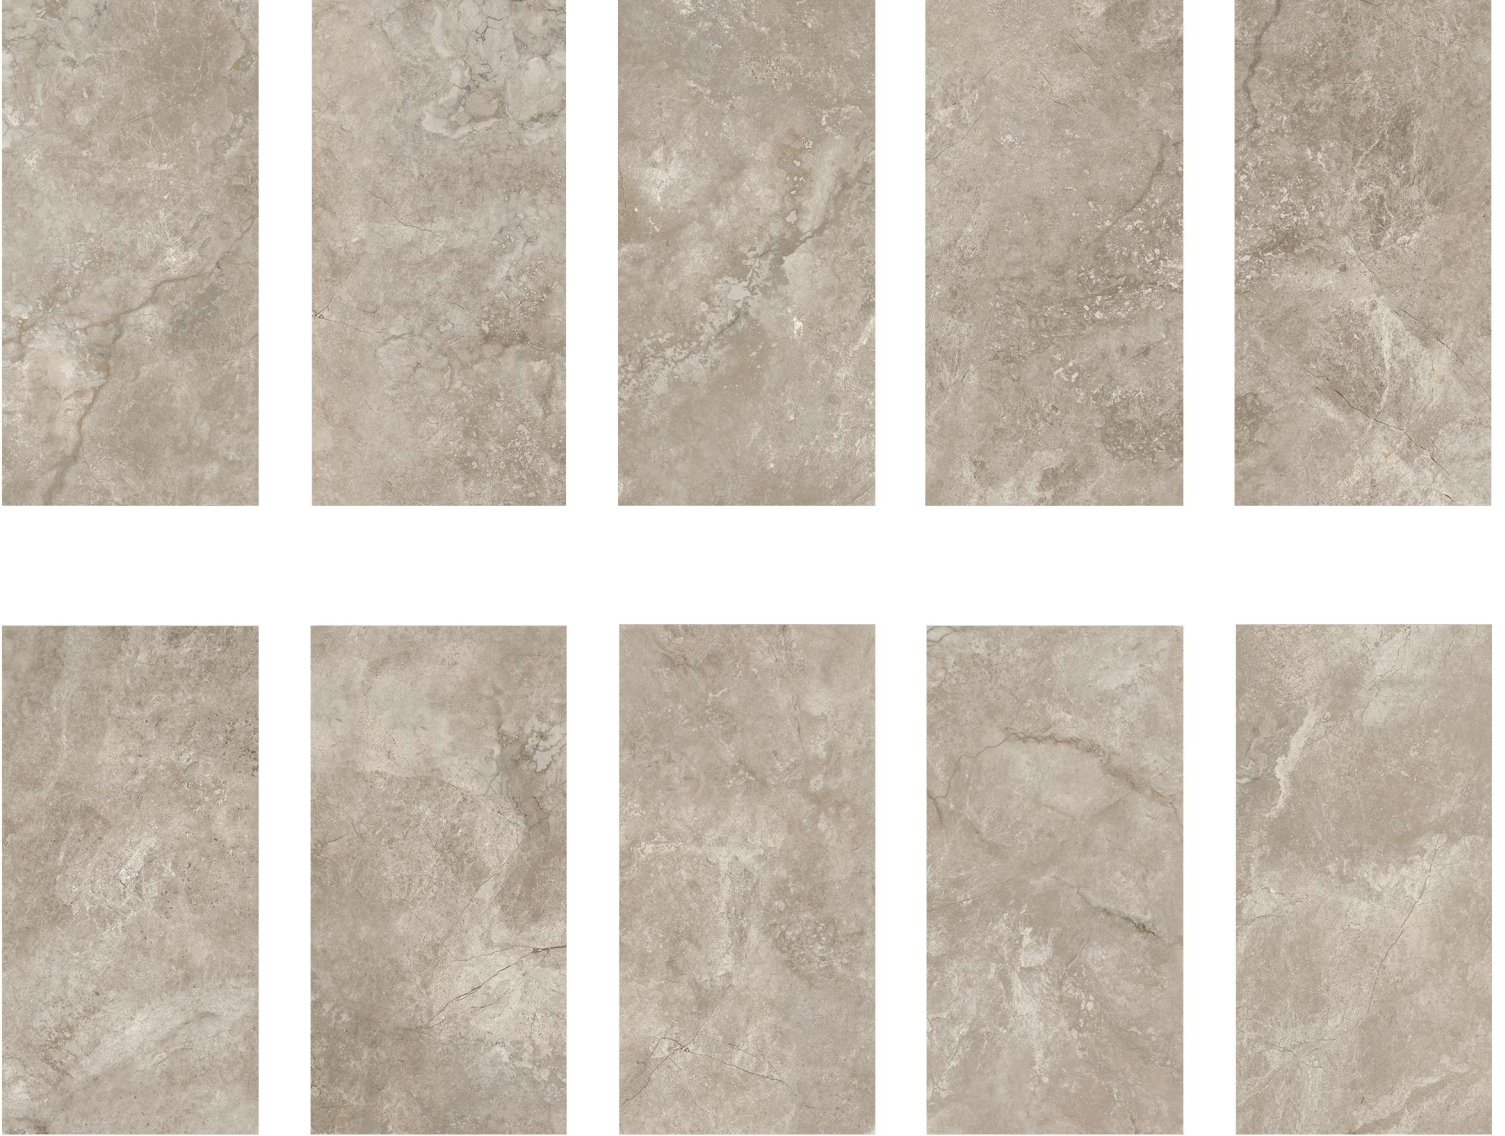

ANGEL

Duvar Karosu / Wall Tile

394804 **40*80 ANGEL MINK / VIZON**

Ürün/Product	Ebat Size(cm)	Kutu/Box			Palet/Pallet			Kalınlık Thickness
		Adet Pcs.	m²	kg	Kutu Box	m²	kg	
Duvar Karosu / Wall Tile	40x80	6	1,92	27	36	69,12	980	8,5 mm