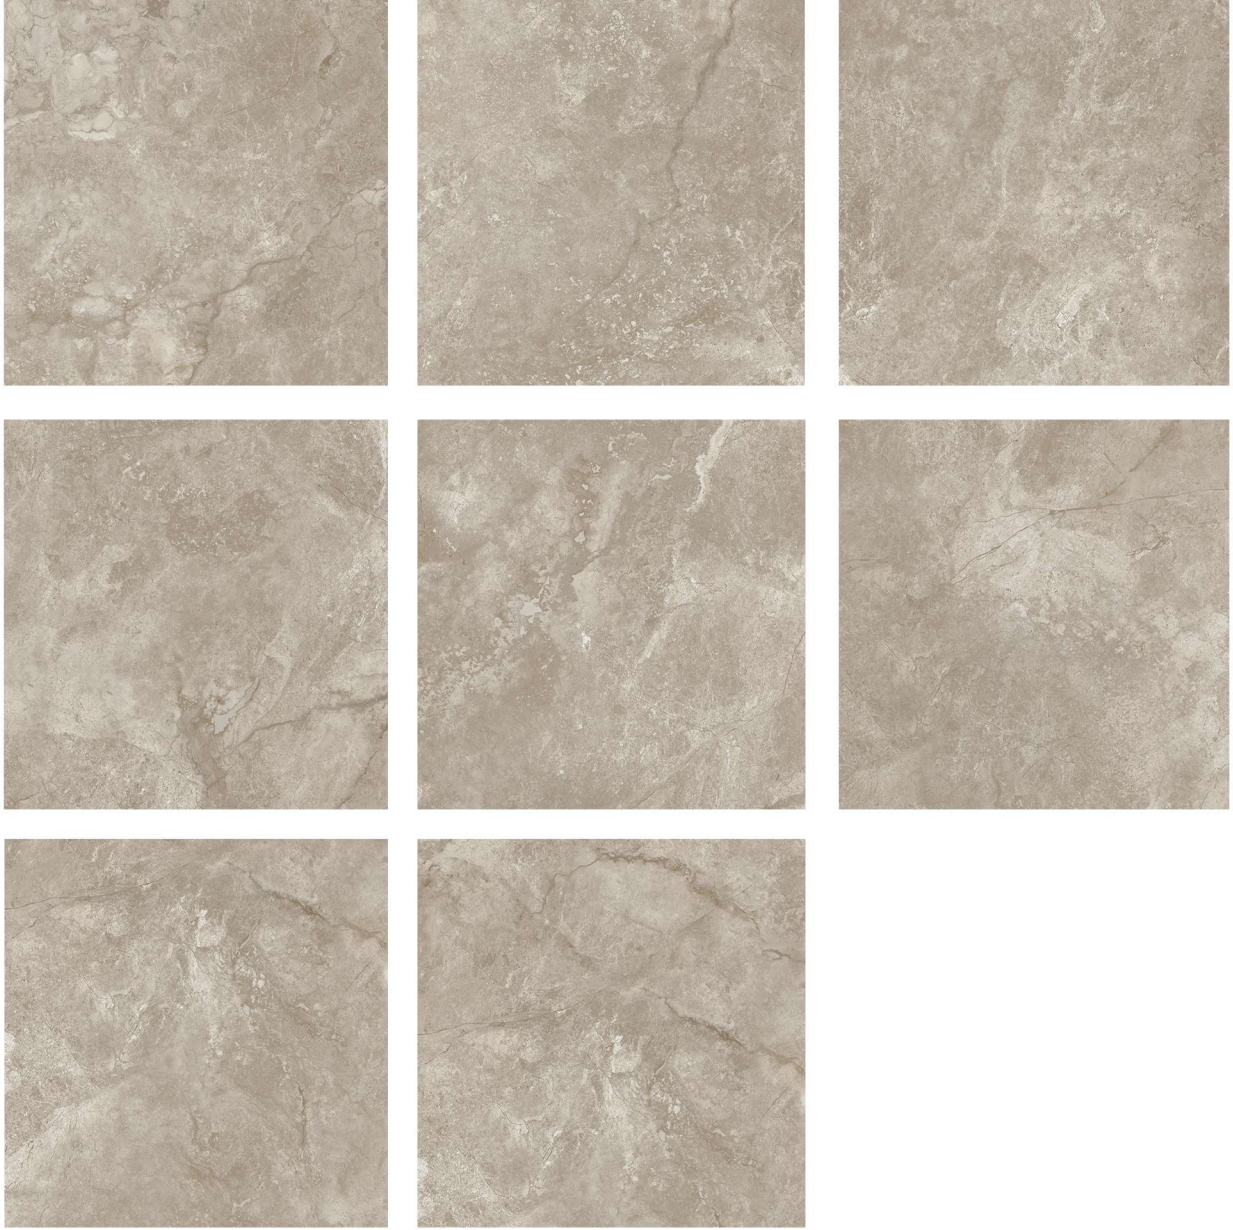

ANGEL

Duvar Karosu / Wall Tile

394801 **40*80 ANGEL GRAY /GRI**

Ürün/Product	Ebat Size(cm)	Kutu/Box			Palet/Pallet			Kalınlık Thickness
		Adet Pcs.	m ²	kg	Kutu Box	m ²	kg	
Duvar Karosu / Wall Tile	40x80	6	1,92	27	36	69,12	980	8,5 mm