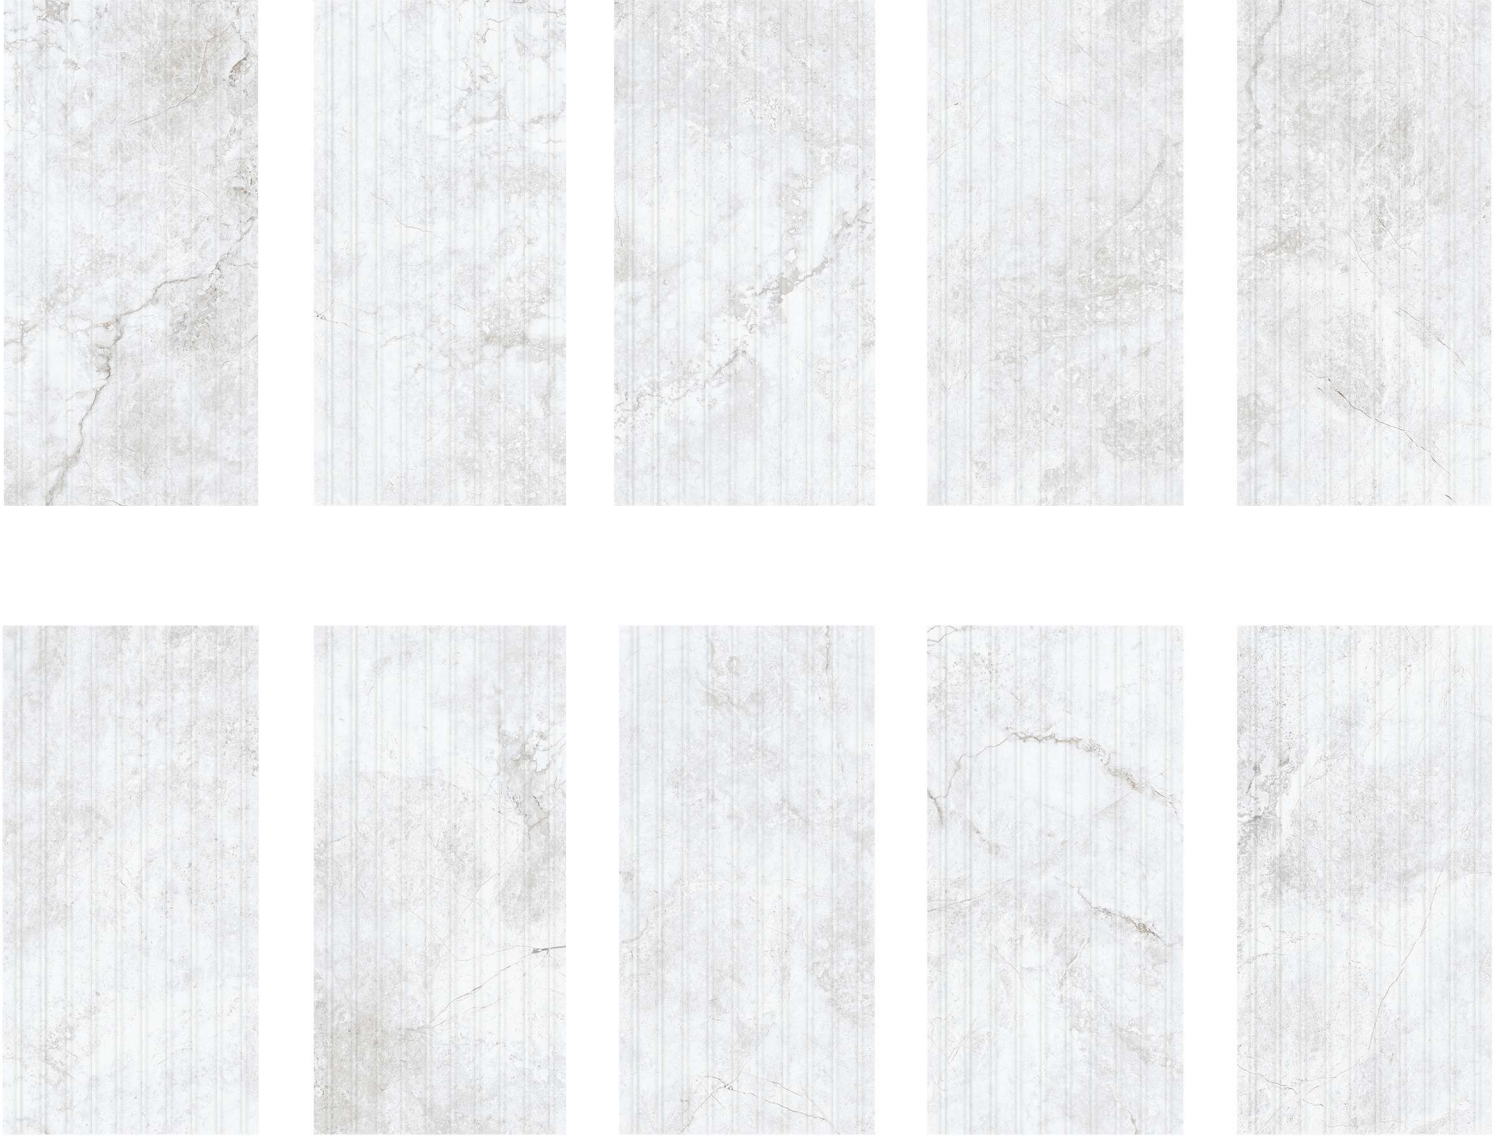

ANGEL

Duvar Karosu / Wall Tile

394812 **40*80 ANGEL RELIEF LIGHT GRAY / RÖLYEF AÇIK GRİ**

Ürün/Product	Ebat Size(cm)	Kutu/Box			Palet/Pallet			Kalınlık Thickness
		Adet Pcs.	m²	kg	Kutu Box	m²	kg	
Duvar Karosu / Wall Tile	40x80	6	1,92	27	36	69,12	980	8,5 mm