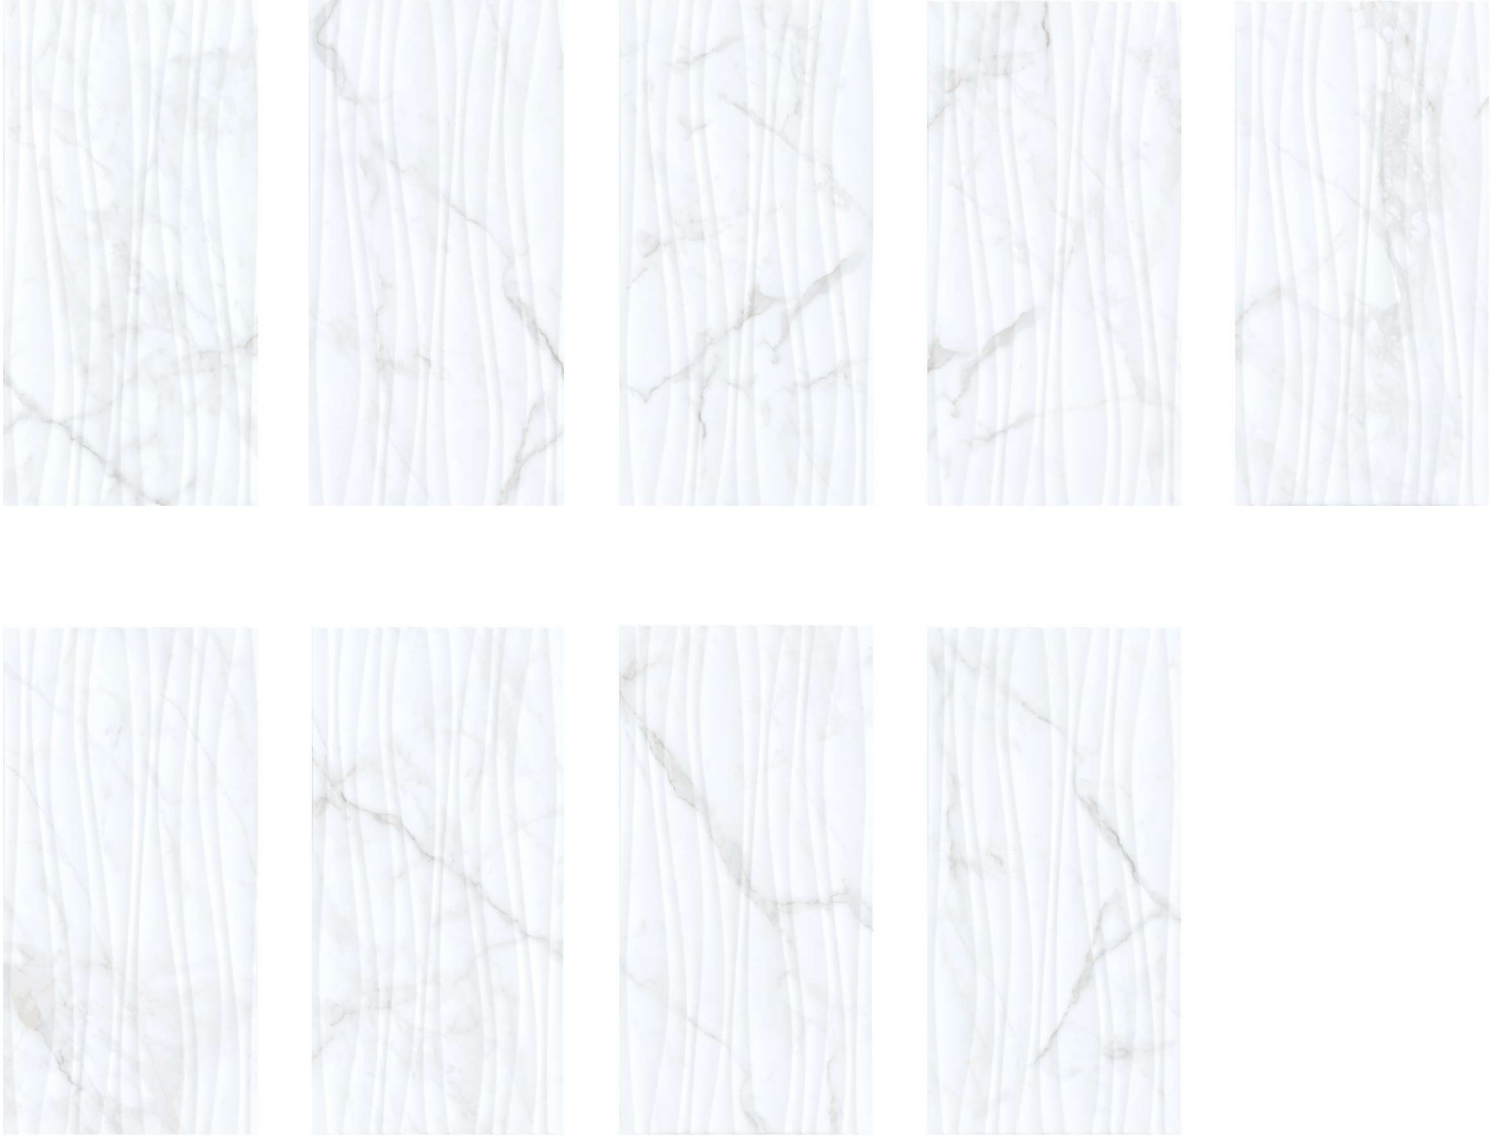

ARTEMIS

Duvar Karosu / Wall Tile

724801 **40*80 ARTEMIS RELIEF WHITE / RÖLYEF BEYAZ**

Ürün/Product	Ebat Size(cm)	Kutu/Box			Palet/Pallet			Kalınlık Thickness
		Adet Pcs.	m²	kg	Kutu Box	m²	kg	
Duvar Karosu / Wall Tile	40x80	6	1,92	27	36	69,12	980	8,5 mm