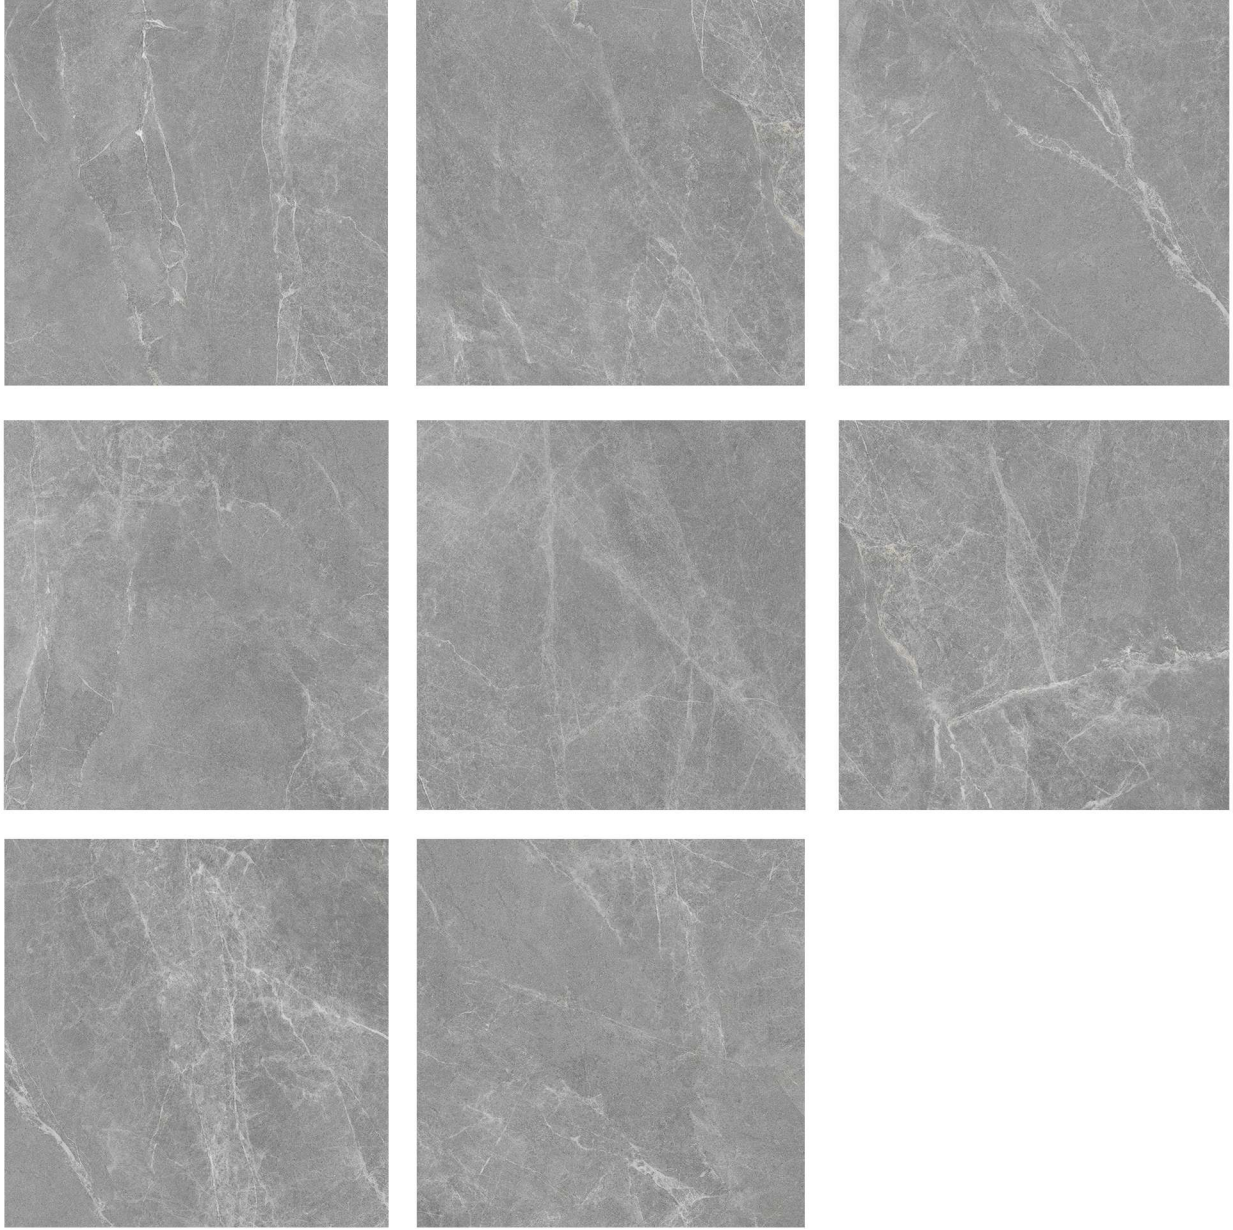

406663 **60*60 CAPELLA GRAY SUGAR / GRİ SUGAR** (SE)

406653 **60*60 CAPELLA MATT GRAY / MAT GRİ** (M)

Ürün/Product	Ebat Size(cm)	Kutu/Box			Palet/Pallet			Kalinlık Thickness
		Adet Pcs.	m²	kg	Kutu Box	m²	kg	
Yer Karosu / Floor Tile	60x60	4	1,44	32	36	51,84	980	8 mm