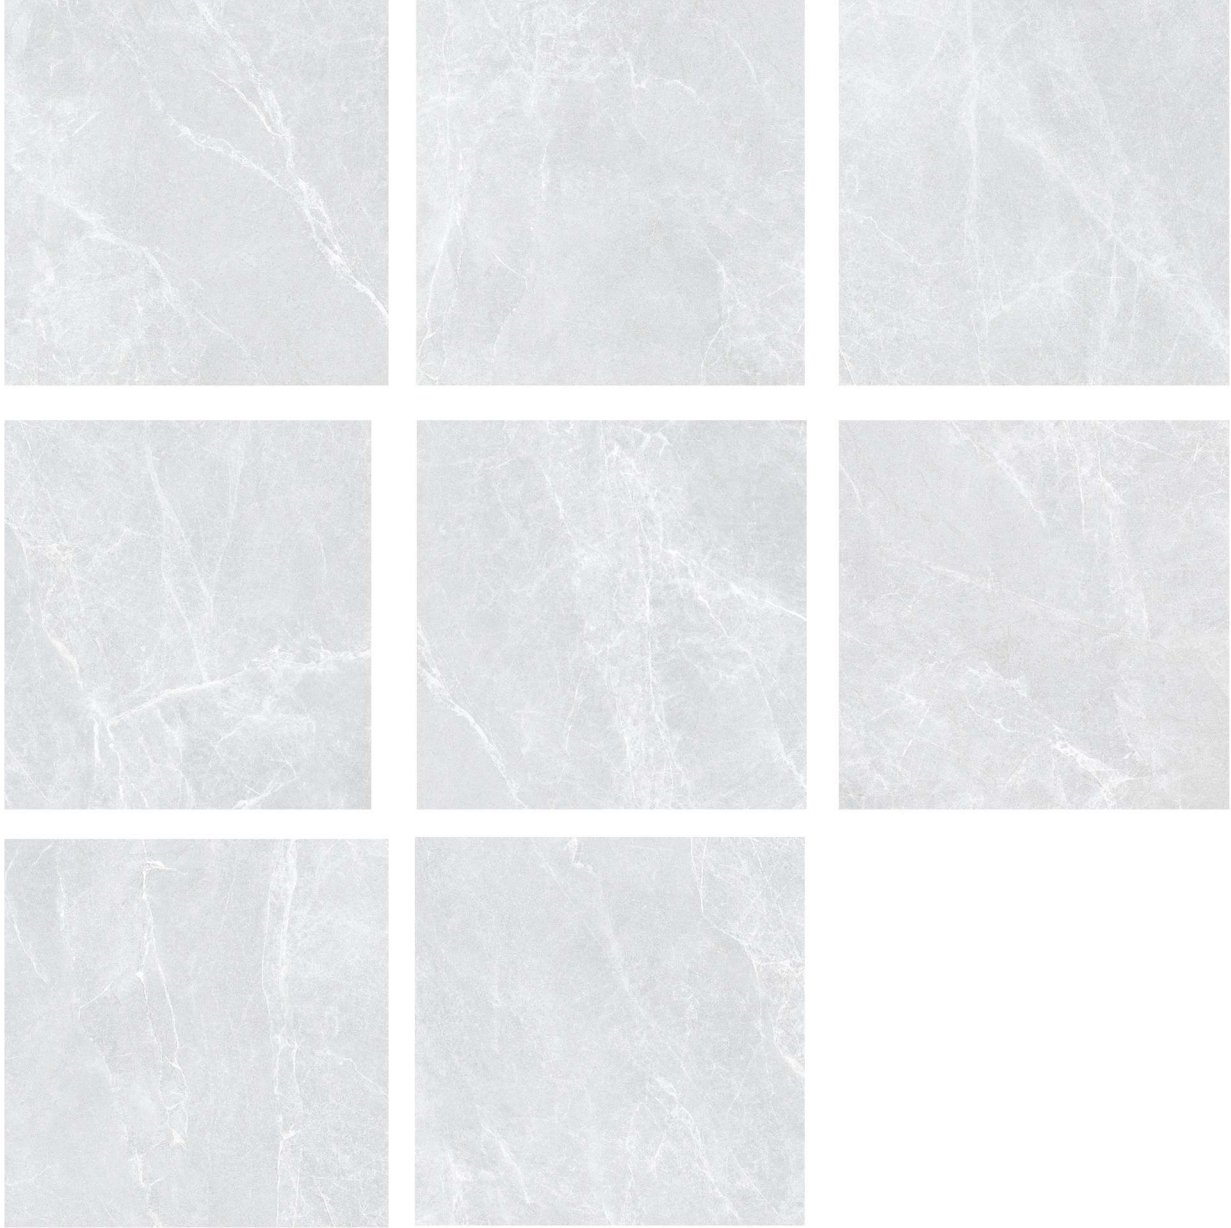

406664 **60*60 CAPELLA LIGHT GRAY SUGAR / AÇIK GRİ SUGAR** (SE)

406654 **60*60 CAPELLA MATT LIGHT GRAY / MAT AÇIK GRİ** (M)

Ürün/Product	Ebat Size(cm)	Kutu/Box			Palet/Pallet			Kalınlık Thickness
		Adet Pcs.	m²	kg	Kutu Box	m²	kg	
Yer Karosu / Floor Tile	60x60	4	1,44	32	36	51,84	980	8 mm