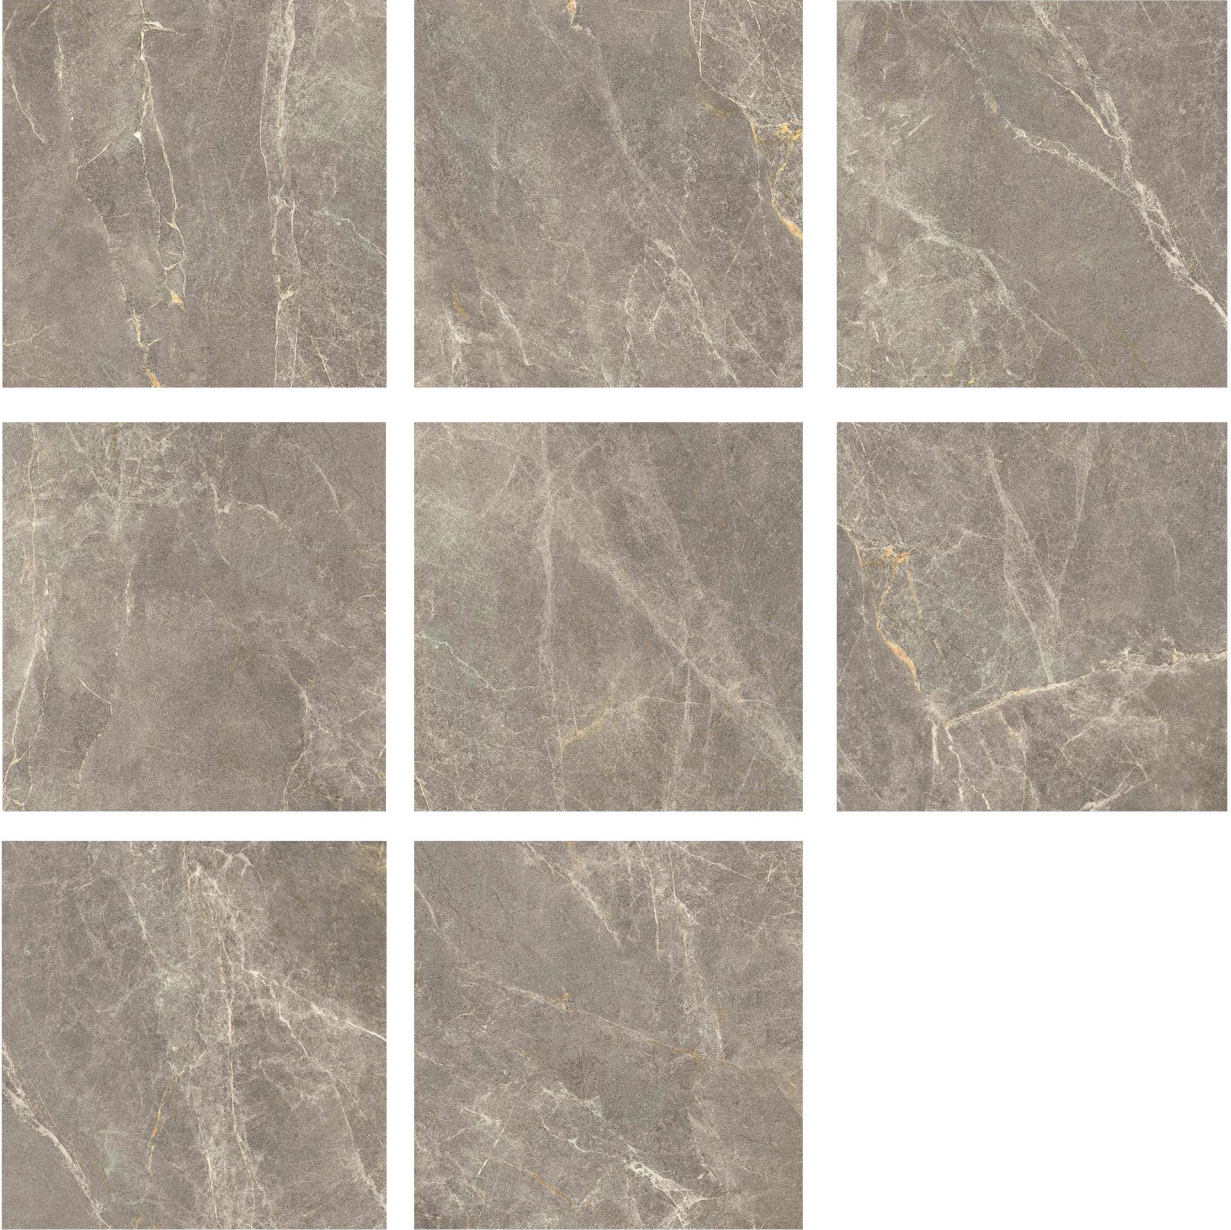

# CAPELLA

Yer Karosu / Floor Tile

60x60 / 24"x24"

406662 **60\*60 CAPELLA BONE SUGAR / KEMİK SUGAR** (SE)

406652 **60\*60 CAPELLA MATT BONE / KEMİK** (M)

Ürün/Product	Ebat Size(cm)	Kutu/Box			Palet/Pallet			Kalinlık Thickness
		Adet Pcs.	m <sup>2</sup>	kg	Kutu Box	m <sup>2</sup>	kg	
<b>Yer Karosu / Floor Tile</b>	60x60	4	1,44	32	36	51,84	980	8 mm