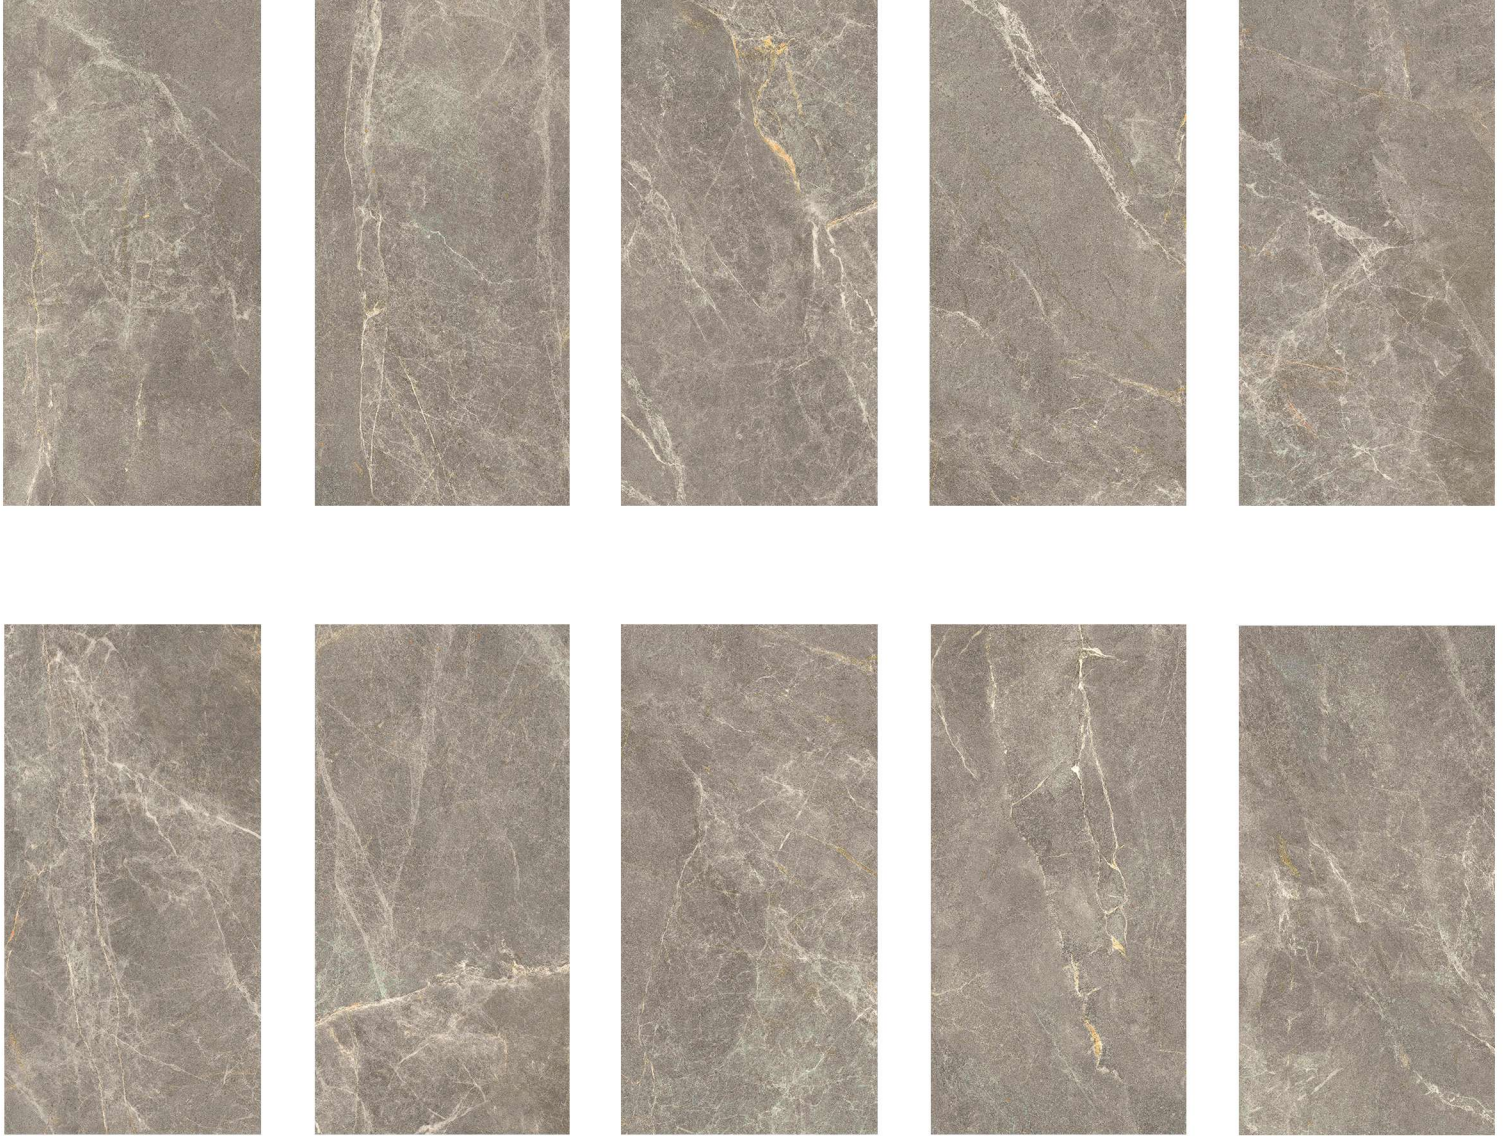

CAPELLA

Duvar Karosu / Wall Tile

404801 **40*80 CAPELLA GLOSSY TAUPE / PARLAK KAHVE**

9

404811 **40*80 CAPELLA MATT TAUPE / MAT TAUPE**

m

Ürün/Product	Ebat Size(cm)	Kutu/Box			Palet/Pallet			Kalinlık Thickness
		Adet Pcs.	m²	kg	Kutu Box	m²	kg	
Duvar Karosu / Wall Tile	40x80	6	1,92	27	36	69,12	980	8,5 mm