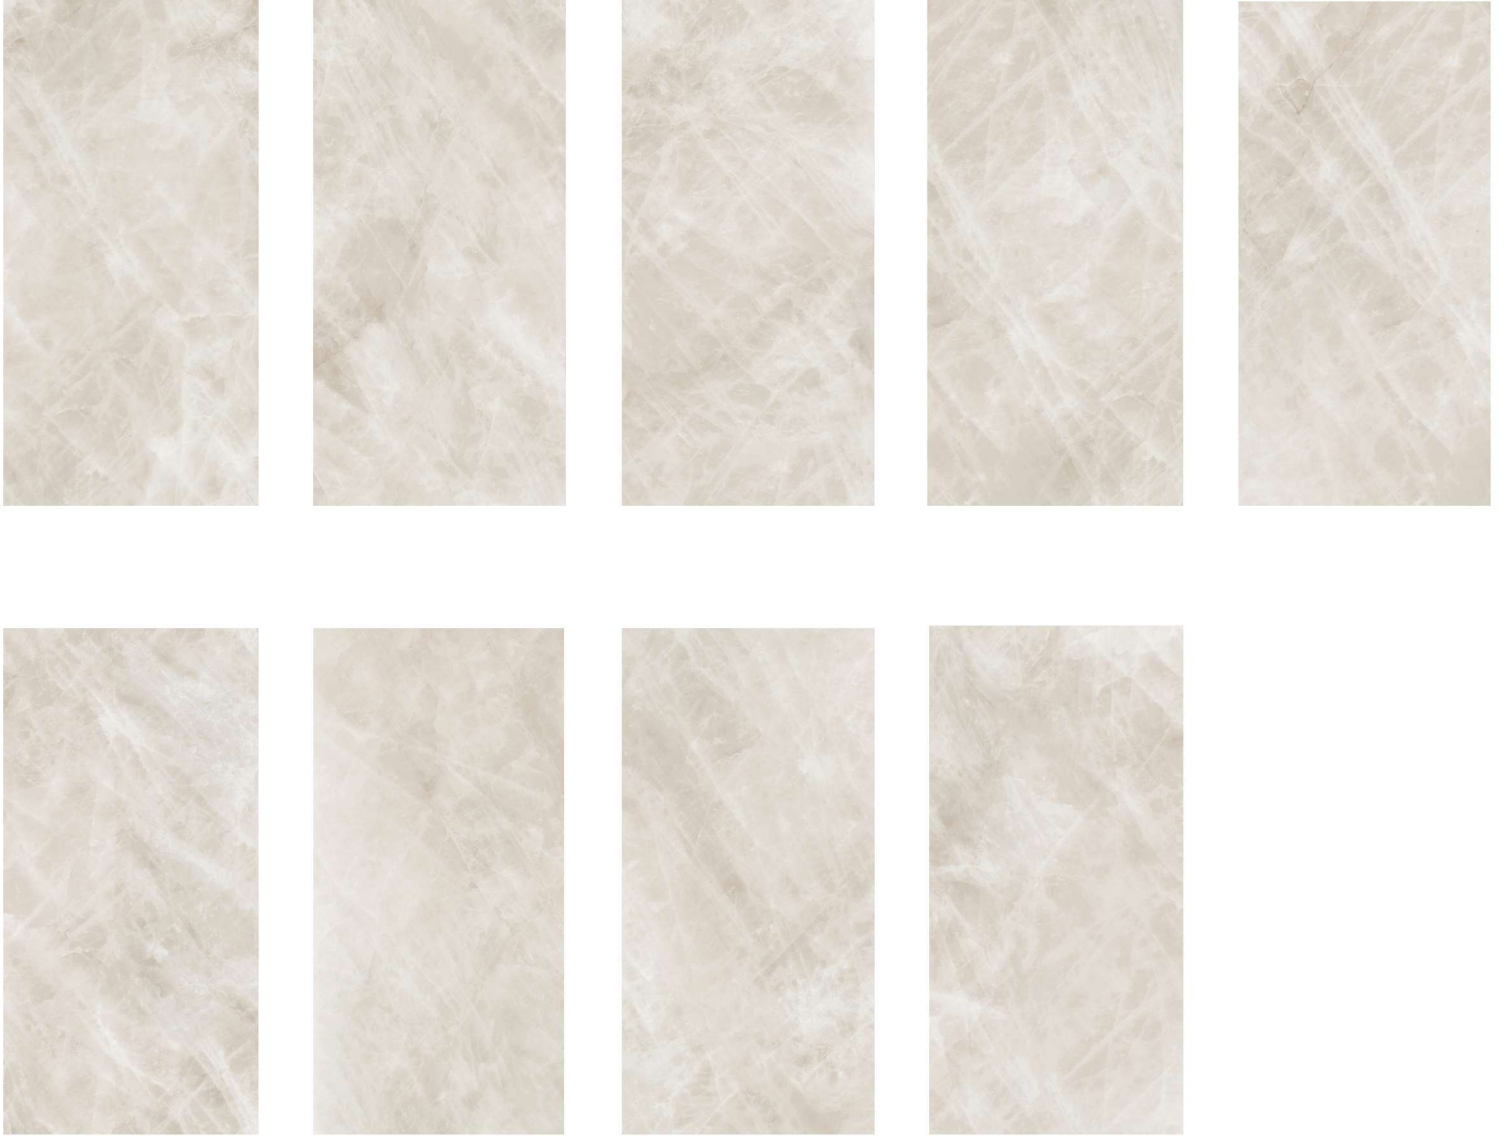

CRYSTAL

Duvar Karosu / Wall Tile

456302 **40*80 CRYSTAL BONE / KEMİK**

Ürün/Product	Ebat Size(cm)	Kutu/Box			Palet/Pallet			Kalınlık Thickness
		Adet Pcs.	m²	kg	Kutu Box	m²	kg	
Duvar Karosu / Wall Tile	40x80	6	1,92	27	36	69,12	980	8,5 mm