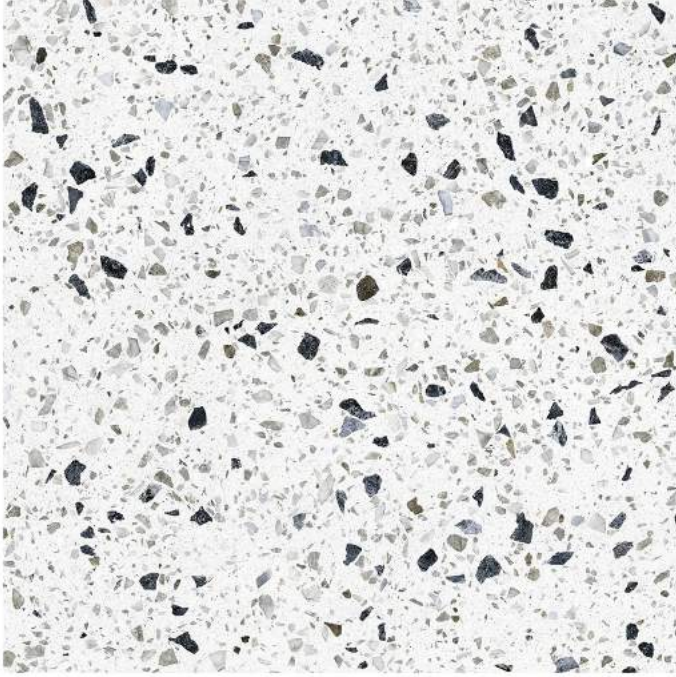

MINERAL

Yer Karosu / Floor Tile

60x60 / 24"x24"

IGI ART

476601

60x60 Mineral Gri / Grey

Ürün/Product	Ebat/Size (cm)	Kutu/Box			Palet / Pallet			Kalınlık/Thickness
		(Ad-Pcs)	(m²)	(kg)	(Kutu / Box)	(m²)	(kg)	
Yer Karosu / Floor Tile	60x60	4	1,44	28,30	32	46,08	930	9,5 mm