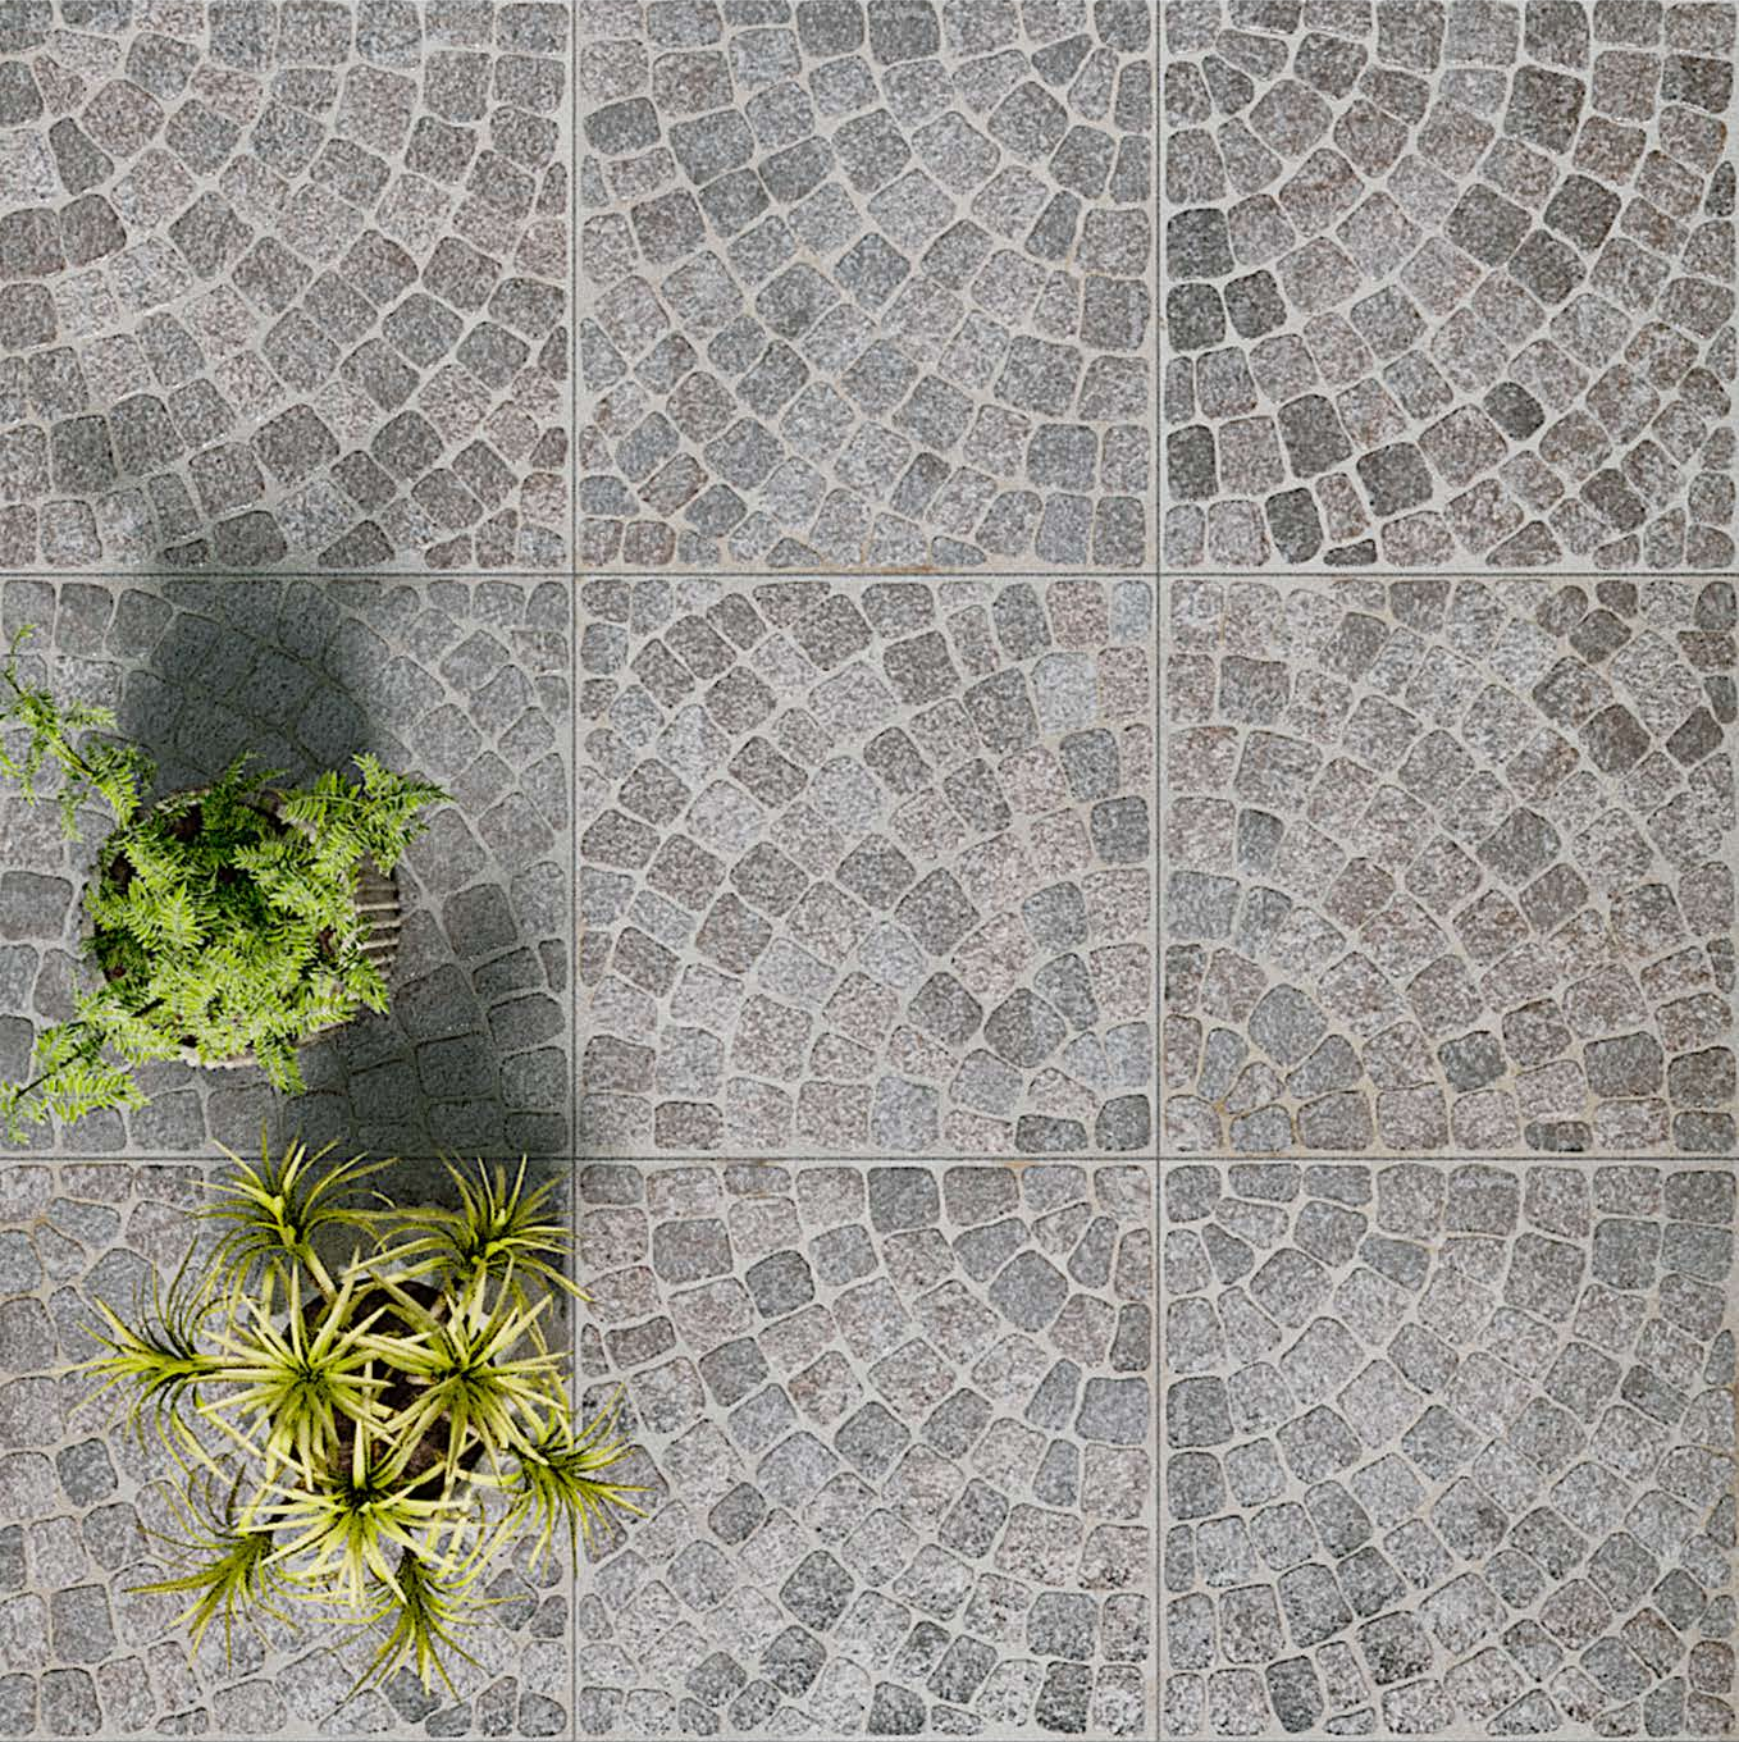

ANDEZIT

Sırlı Porselen Karo / Glazed Porcelain Tile

60X60 cm 24"x24"

ANDEZIT

İlham Panosu / Mood Board

ANDEZIT

Farklı Döşeme Şekilleri / Tiling Options

60X60cm 24"x24"