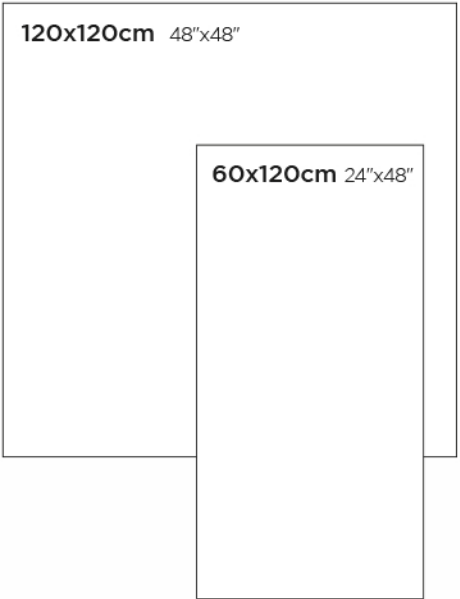

Sırlı Porselen Karo / Glazed Porcelain Tile

Black Marble Siyah / Black Marble Black

934201
120x120cm / 48"x48"

934901
60x120cm / 24"x48"

PEL
2

Ürün/Product	Ebat Size(cm)	Kutu/Box			Palet/Pallet			Kalınlık Thickness
		Adet Pcs.	m ²	kg	Kutu Box	m ²	kg	
Sırlı Porselen/Glazed Porcelain	60x120	2	1,44	32	32	46,08	980	9,00mm
Sırlı Porselen/Glazed Porcelain	120x120	1	1,44	34,8	30	43,2	1075	10,50mm