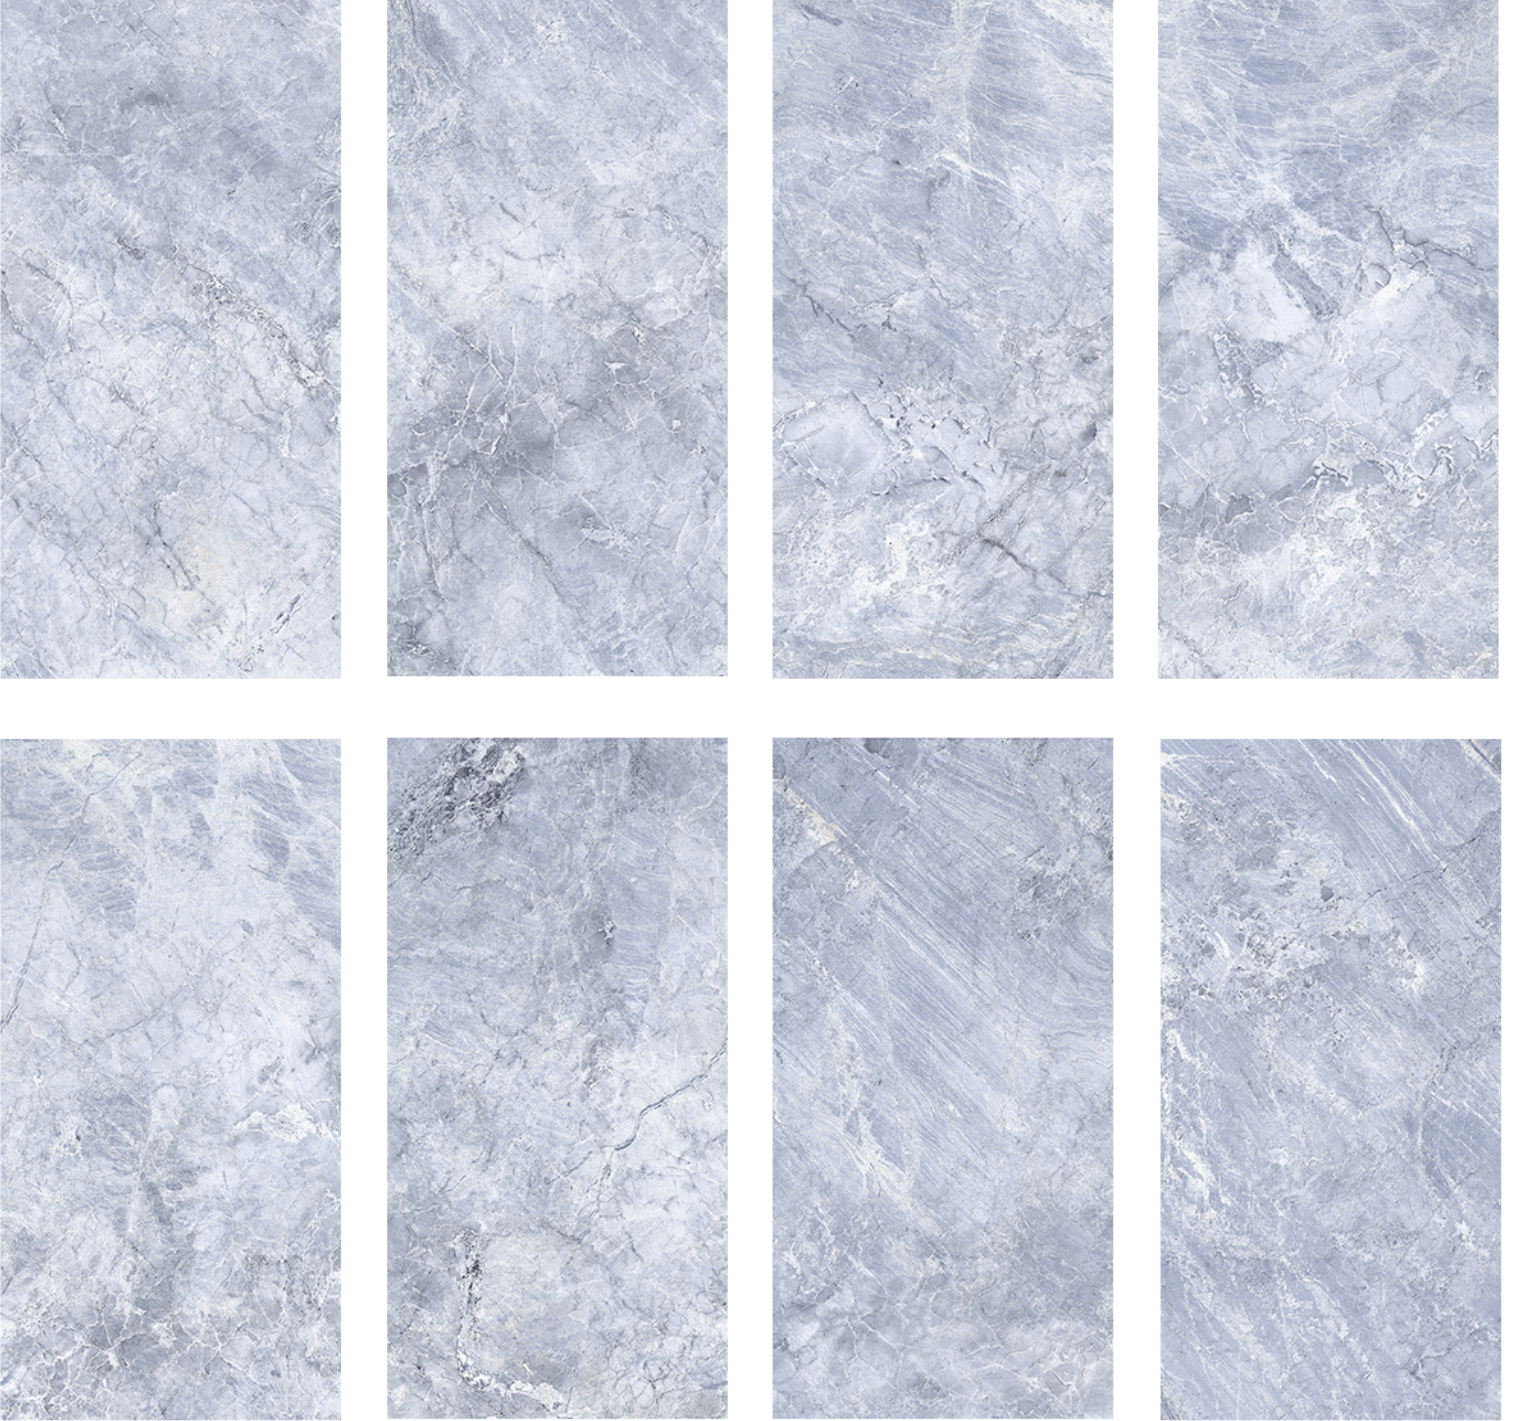

FARALYA

Duvar Karosu / Wall Tile

30x60 cm 12"x24"

703604 Faralya Light Blue / Açık Mavi

Ürün/Product	Ebat Size	Kutu/Box			Palet/Pallet			Kalınlık Thickn.
		Ad. Pcs.	m²	kg	Kutu Box	m²	kg	
Duvar Karosu / Wall Tile	30x60	8	1,44	18,80	40	57,6	770	8,00 mm