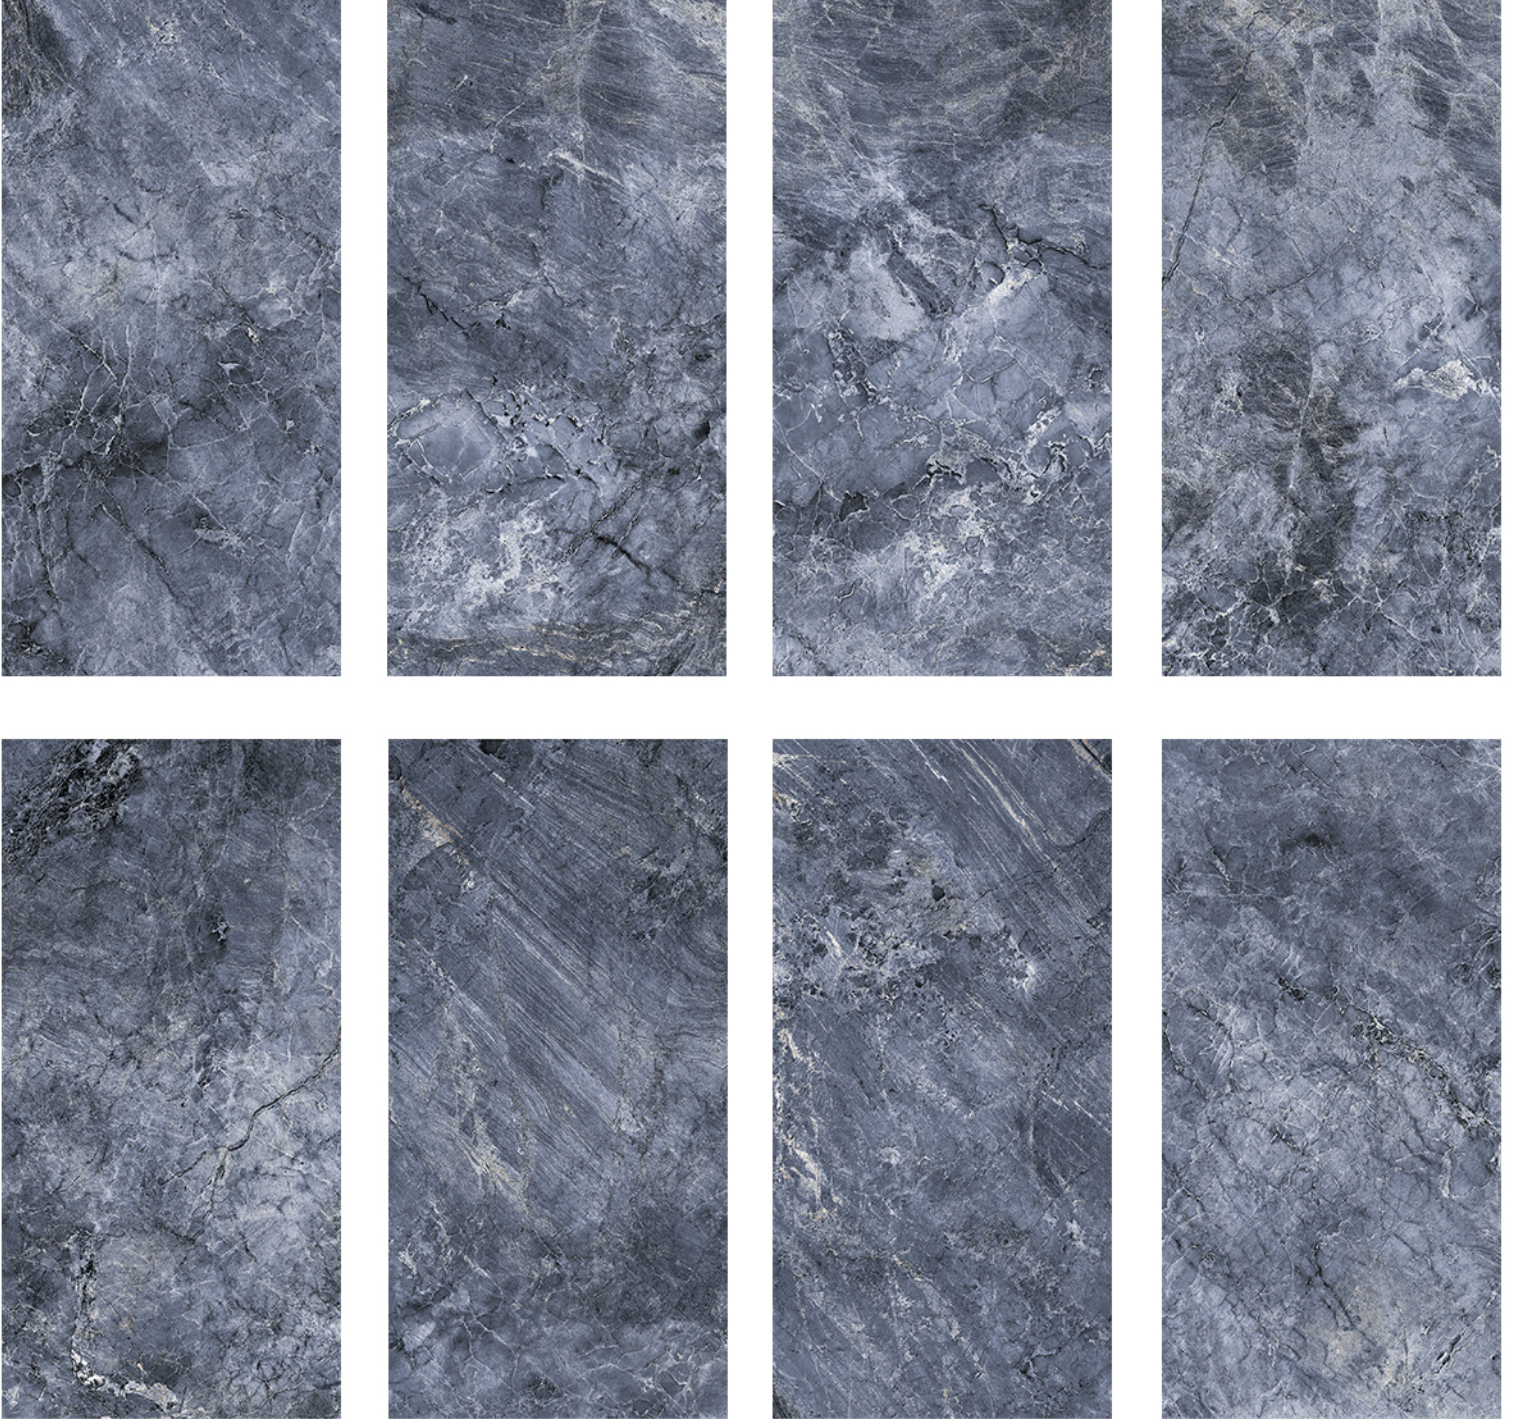

FARALYA

Duvar Karosu / Wall Tile

30x60 cm 12"x24"

703603 Faralya Dark Blue / Koyu Mavi

Ürün/Product	Ebat Size	Kutu / Box			Palet / Pallet			Kalınlık Thickn.
		Ad. Pcs.	m²	kg	Kutu Box	m²	kg	
Duvar Karosu / Wall Tile	30x60	8	1,44	18,80	40	57,6	770	8,00 mm