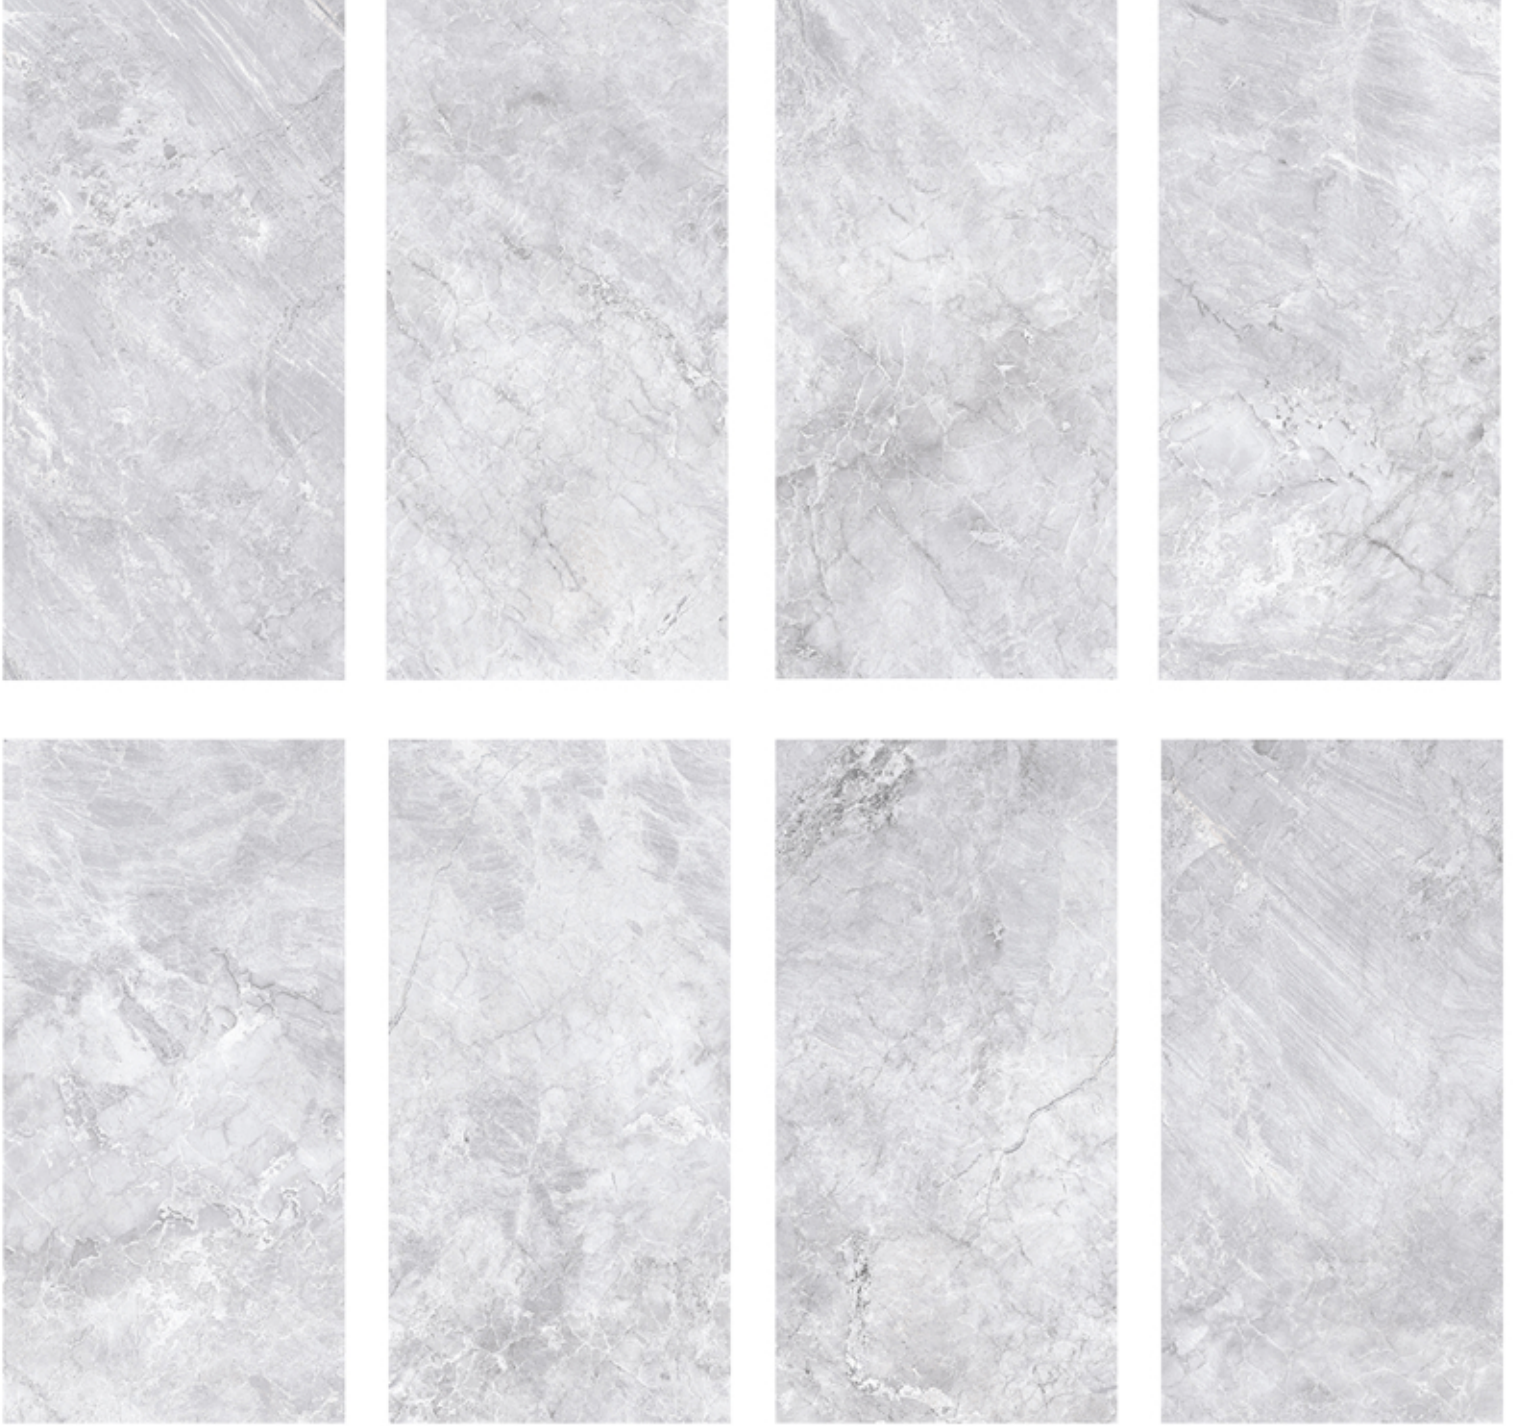

Tropical ve wallpaper olarak iki ayrı motifi bulunan serinin, zengin motifleriyle stil sahibi mekanlar yaratın.

FARALYA

Duvar Karosu / Wall Tile

30x60 cm 12"x24"

703602 Faralya Light Gray / Açık Gri

Ürün/Product	Ebat Size	Kutu / Box			Palet / Pallet			Kalınlık Thickn.
		Ad. Pcs.	m <sup>2</sup>	kg	Kutu Box	m <sup>2</sup>	kg	
Duvar Karosu / Wall Tile	30x60	8	1,44	18,80	40	57,6	770	8,00mm