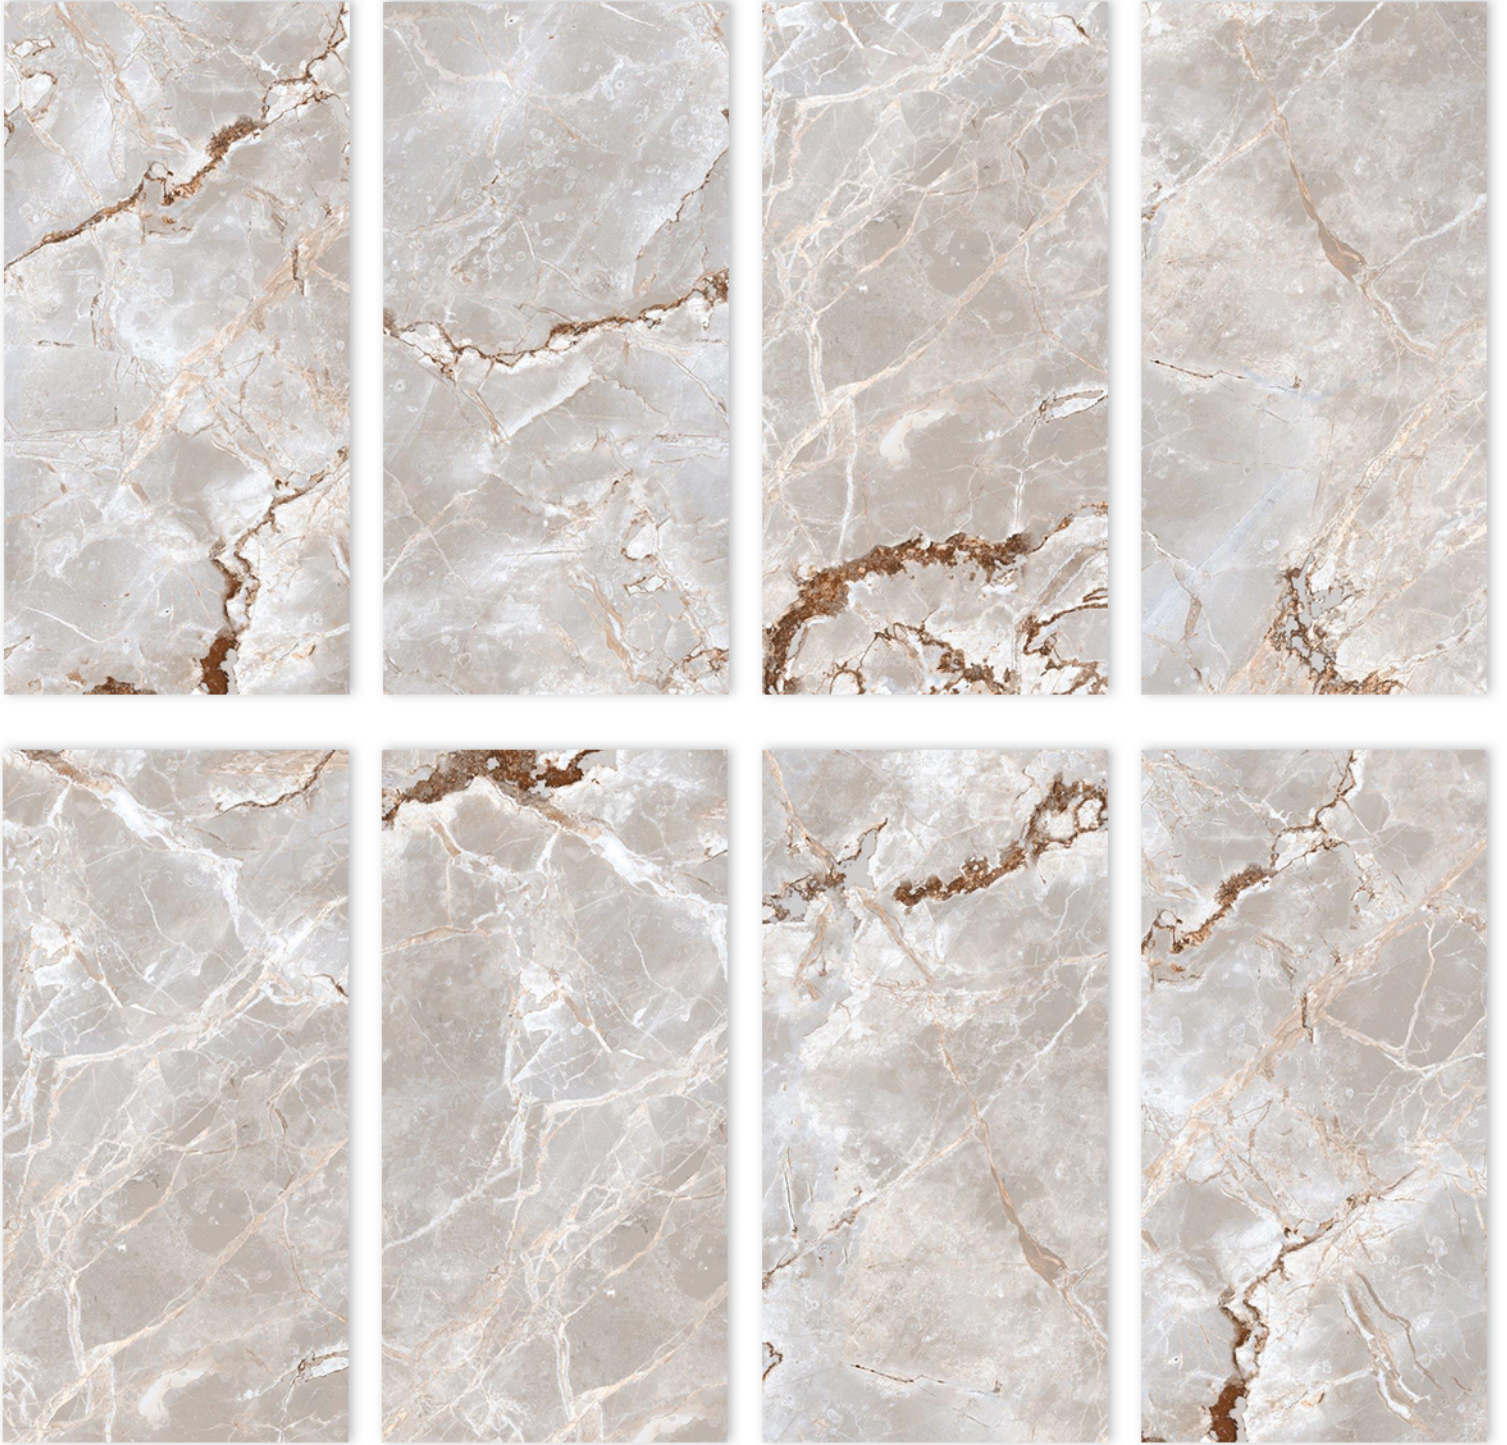

GIZA

60x120 cm 24"x48"

YENI
NEW

GIZA

Sırlı Porselen Karo / Glazed Porcelain Tile

60x120 cm 24"x48"

791912 Giza Bej/Beige 

Ürün/Product	Ebat Size(cm)	Kutu/Box			Palet/Pallet			Kalınlık Thickness
		Adet Pcs.	m ²	kg	Kutu Box	m ²	kg	
Porselen Karo / Porcelain Tile	60x120	2	1,44	32	32	46,08	980	9,00mm