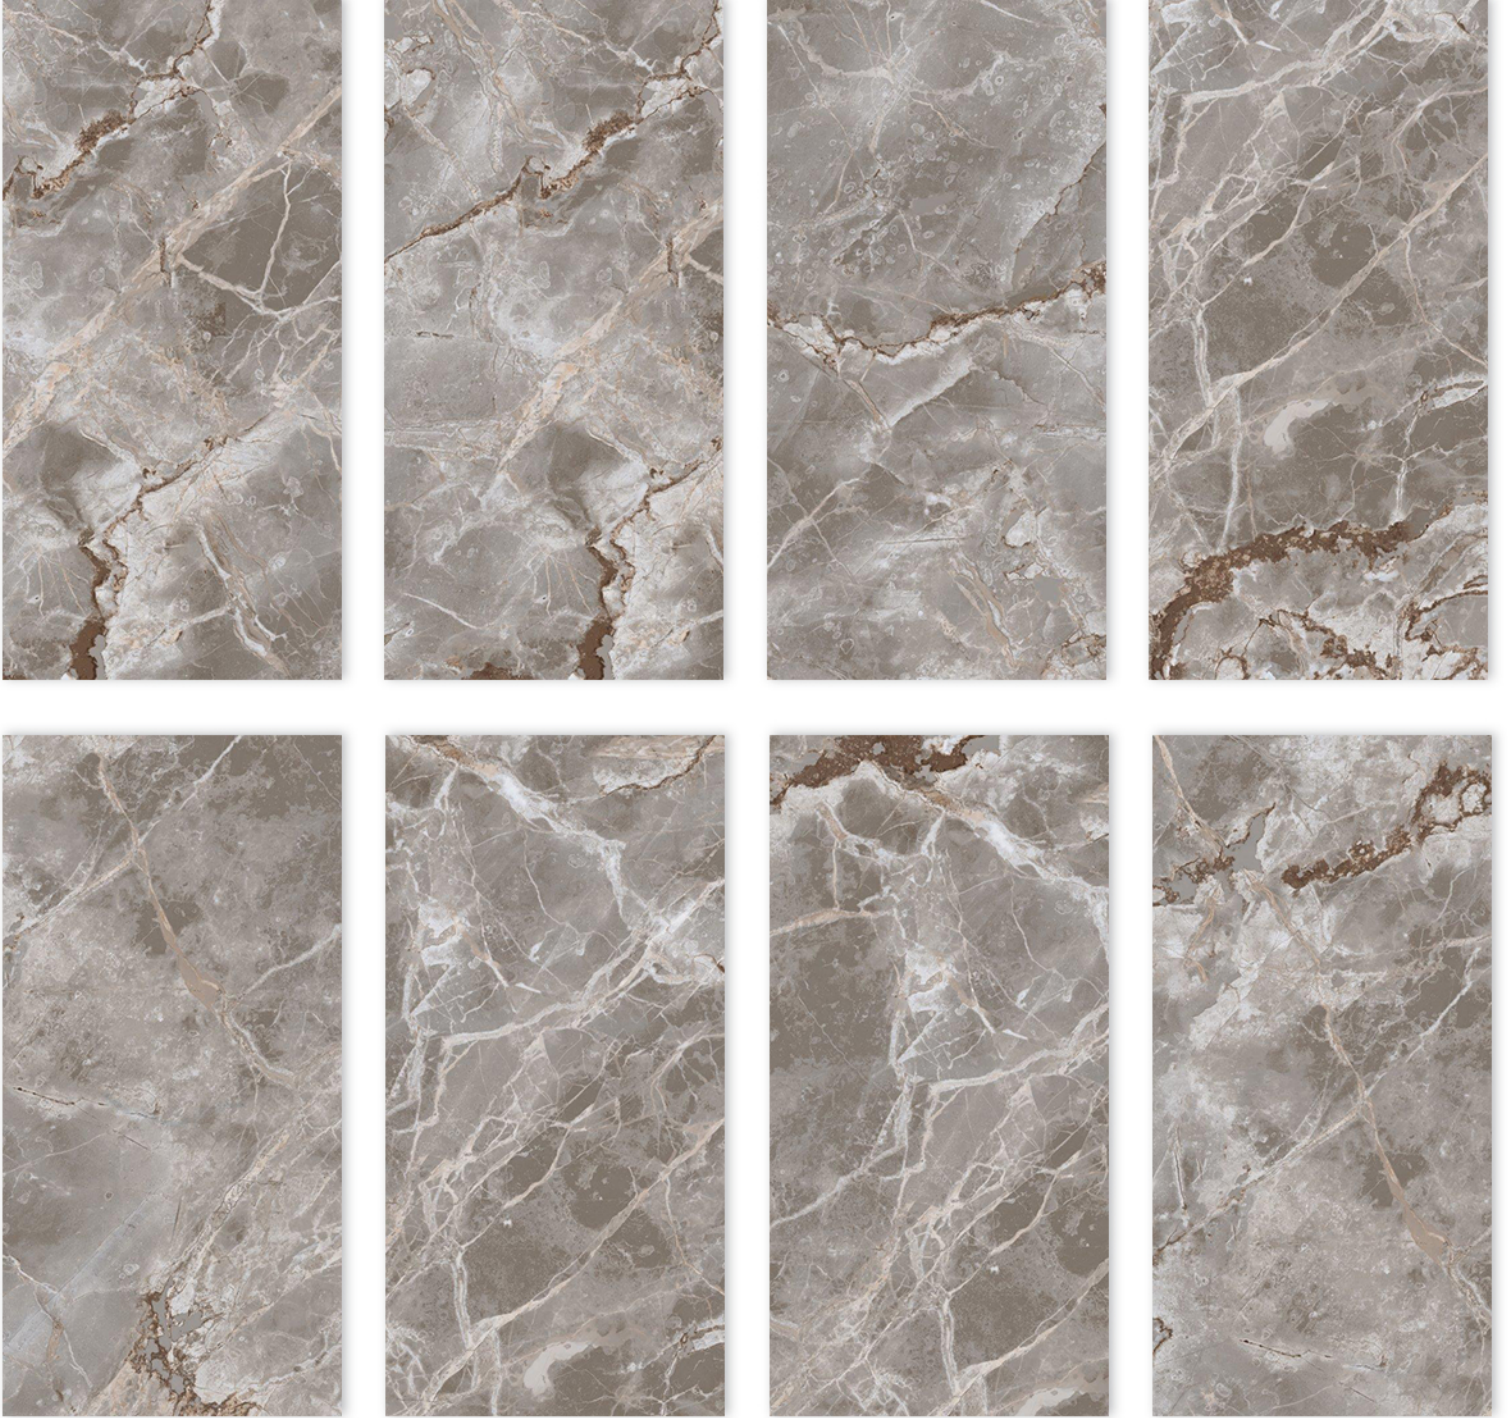

791911 Giza Vizon / Mink

Ürün/Product	Ebat Size(cm)	Kutu/Box			Palet/Pallet			Kalınlık Thickness
		Adet Pcs.	m²	kg	Kutu Box	m²	kg	
Porselen Karo / Porcelain Tile	60x120	2	1,44	32	32	46,08	980	9,00mm