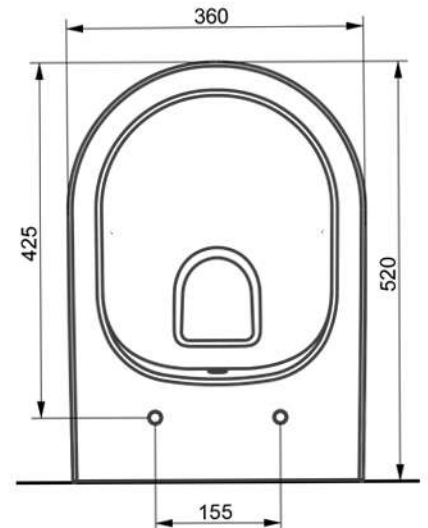

YAVAŞ KAPANIR İNCE KAPAK MAT SİYAH

RIM - OUT

KOLAY - TAK ÇIKAR

YAVAŞ KAPANIR KAPAK

2,5-4,5lt.

SU TÜKETİMİ

SU TASARRUFU

HILL