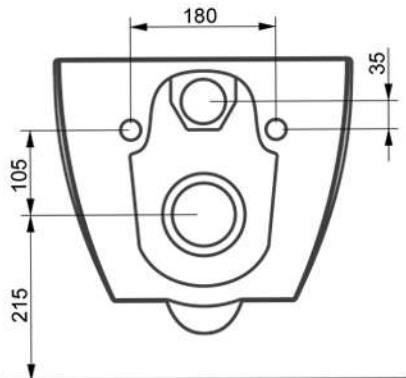

A031211H

HILL RIM-OUT PARLAK SİYAH ASMA KLOZET T+

A031261H

HILL RIM-OUT PARLAK SİYAH ASMA KLOZET T-

A030021

YAVAŞ KAPANIR İNCE KAPAK PARLAK SİYAH

RIM - OUT

KOLAY - TAK ÇIKAR

YAVAŞ KAPANIR KAPAK

SU TÜKETİMİ

SU TASARRUFU