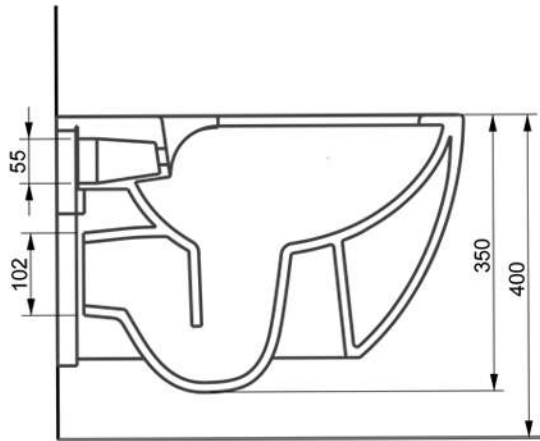

A031211H

HILL RIM-OUT PARLAK SİYAH ASMA KLOZET T+

A031261H

HILL RIM-OUT PARLAK SİYAH ASMA KLOZET T-

A030021

YAVAŞ KAPANIR İNCE KAPAK PARLAK SİYAH

RIM - OUT

KOLAY - TAK ÇIKAR

YAVAŞ KAPANIR KAPAK

SU TÜKETİMİ

SU TASARRUFU