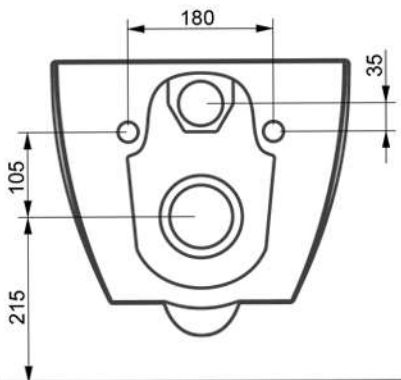

YAVAŞ KAPANIR İNCE KAPAK MAT SİYAH

RIM - OUT

KOLAY - TAK ÇIKAR

YAVAŞ KAPANIR KAPAK

2,5-4,5lt.

SU TÜKETİMİ

SU TASARRUFU

HILL