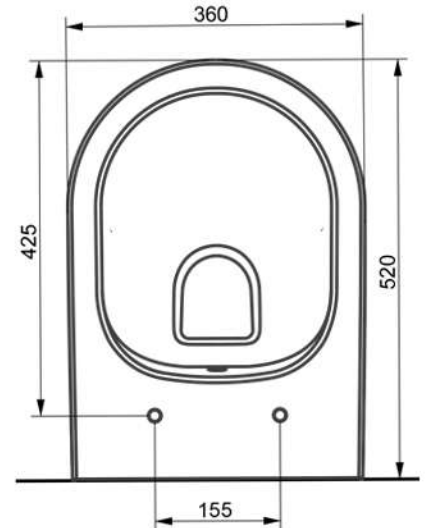

A031211H

HILL RIM-OUT PARLAK SİYAH ASMA KLOZET T+

A031261H

HILL RIM-OUT PARLAK SİYAH ASMA KLOZET T-

A030021

YAVAŞ KAPANIR İNCE KAPAK PARLAK SİYAH

RIM - OUT

KOLAY - TAK ÇIKAR

YAVAŞ KAPANIR KAPAK

SU TÜKETİMİ

SU TASARRUFU