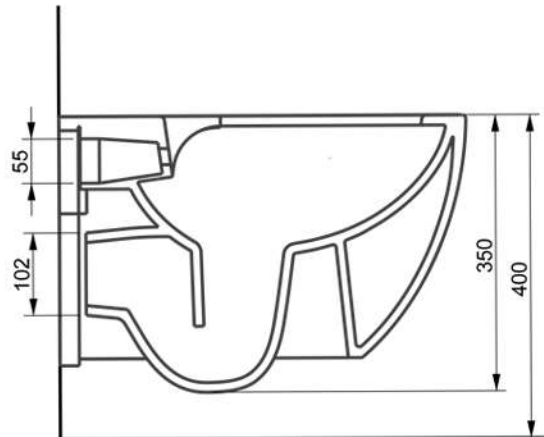

YAVAŞ KAPANIR İNCE KAPAK MAT SİYAH

RIM - OUT

KOLAY - TAK ÇIKAR

YAVAŞ KAPANIR KAPAK

2,5-4,5lt.

SU TÜKETİMİ

SU TASARRUFU

HILL