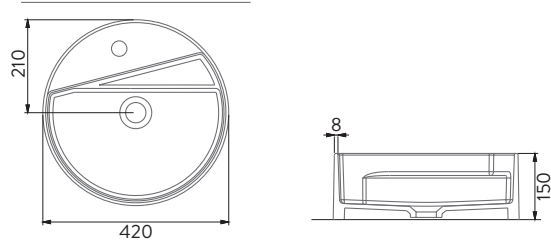

LIVELLO

TEZGAH ÜSTÜ  
KULLANIM

**A114010H BEYAZ**

LIVELLO TEZGAH ÜSTÜ YUVARLAK BATARYA DELİKLİ LAVABO | 42cm

**A114011H MAT BEYAZ**

LIVELLO TEZGAH ÜSTÜ YUVARLAK BATARYA DELİKLİ LAVABO | 42cm

TEZGAH ÜSTÜ  
KULLANIM