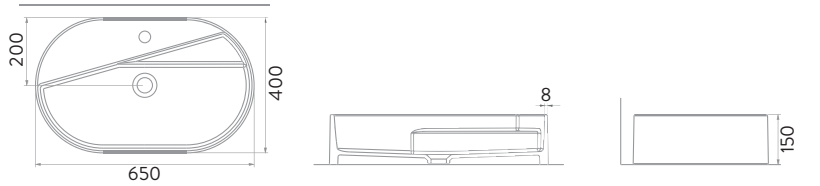

TEZGAH ÜSTÜ
KULLANIM

A124101H

STELLA TEZGAH ÜSTÜ BATARYA DELİKLİ LAVABO | 65cm