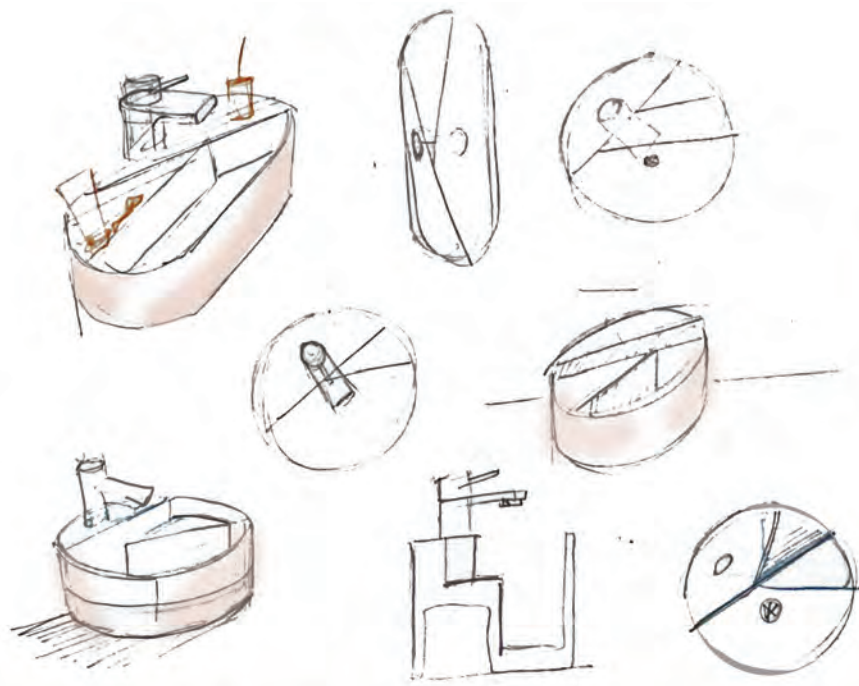

**A124101H**

STELLA TEZGAH ÜSTÜ BATARYA DELİKLİ LAVABO | 65cm

LIVELLO

Moodboard / İlham Panosu

*En mükemmel ve kusursuz  
tasarımı hak ediyoruz.*

We deserve the most perfect and flawless design!