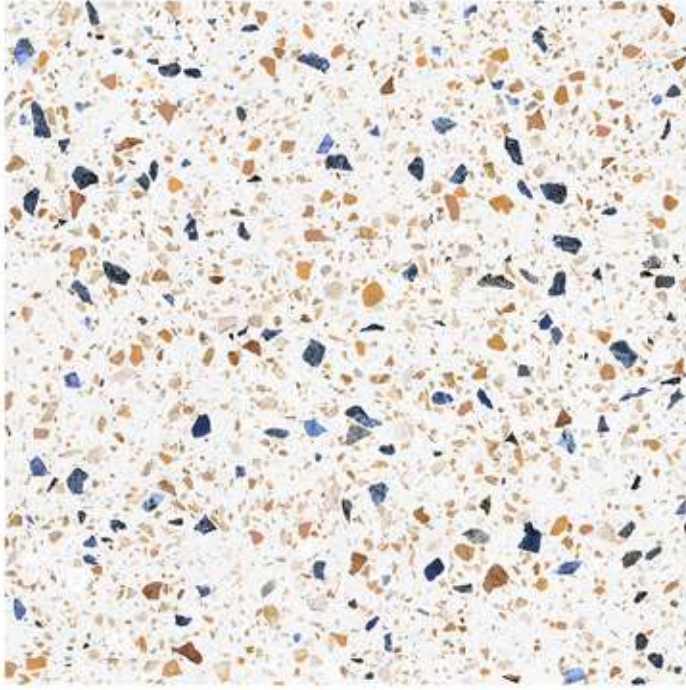

MINERAL

Yer Karosu / Floor Tile

60x60 / 24"x24"

DIGI ART

İrili ufaklı renkli taşların muhteşem bütünlüğü ile Seramiksan'ın yeni Mineral serisi geleneksel dekorasyon tarzını modernleştiriyor.

MINERAL

Yer Karosu / Floor Tile

60x60 / 24"x24"

ISI ART

476602

60x60 Mineral Colormix

Ürün/Product	Ebat/Size (cm)	Kutu/Box			Palet / Pallet			Kalinlık/Thickness
		(Ad-Pcs)	(m <sup>2</sup> )	(kg)	(Kutu / Box)	(m <sup>2</sup> )	(kg)	
Yer Karosu / Floor Tile	60x60	4	1,44	28,30	32	46,08	930	9,5 mm

MINERAL

Yer Karosu / Floor Tile

60x60 / 24"x24"

ISI ART

476601

60x60 Mineral Gri / Grey

Ürün/Product	Ebat/Size (cm)	Kutu/Box			Palet / Pallet			Kalınlık/Thickness
		(Ad-Pcs)	(m <sup>2</sup> )	(kg)	(Kutu / Box)	(m <sup>2</sup> )	(kg)	
Yer Karosu / Floor Tile	60x60	4	1,44	29,2	32	46,08	930	9,5 mm