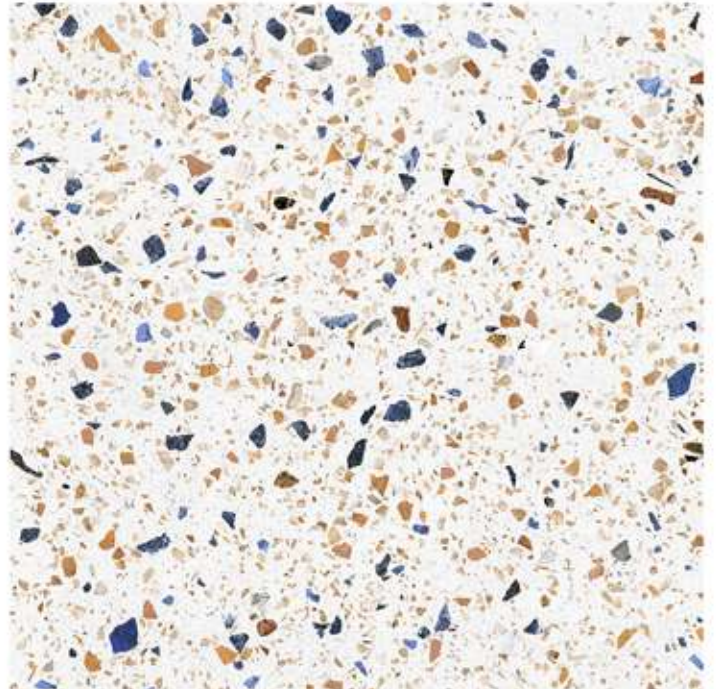

MINERAL

Yer Karosu / Floor Tile

60x60 / 24"x24"

DIGI ART

İrili ufaklı renkli taşların muhteşem bütünlüğü ile Seramiksan'ın yeni Mineral serisi geleneksel dekorasyon tarzını modernleştiriyor.

MINERAL

Yer Karosu / Floor Tile

60x60 / 24"x24"

ISI ART

476602

60x60 Mineral Colormix

Ürün/Product	Ebat/Size (cm)	Kutu/Box			Palet / Pallet			Kalinlık/Thickness
		(Ad-Pcs)	(m <sup>2</sup> )	(kg)	(Kutu / Box)	(m <sup>2</sup> )	(kg)	
Yer Karosu / Floor Tile	60x60	4	1,44	28,30	32	46,08	930	9,5 mm

MINERAL

Yer Karosu / Floor Tile

60x60 / 24"x24"

ISI ART

476601

60x60 Mineral Gri / Grey

Ürün/Product	Ebat/Size (cm)	Kutu/Box			Palet / Pallet			Kalınlık/Thickness
		(Ad-Pcs)	(m <sup>2</sup> )	(kg)	(Kutu / Box)	(m <sup>2</sup> )	(kg)	
Yer Karosu / Floor Tile	60x60	4	1,44	29,2	32	46,08	930	9,5 mm