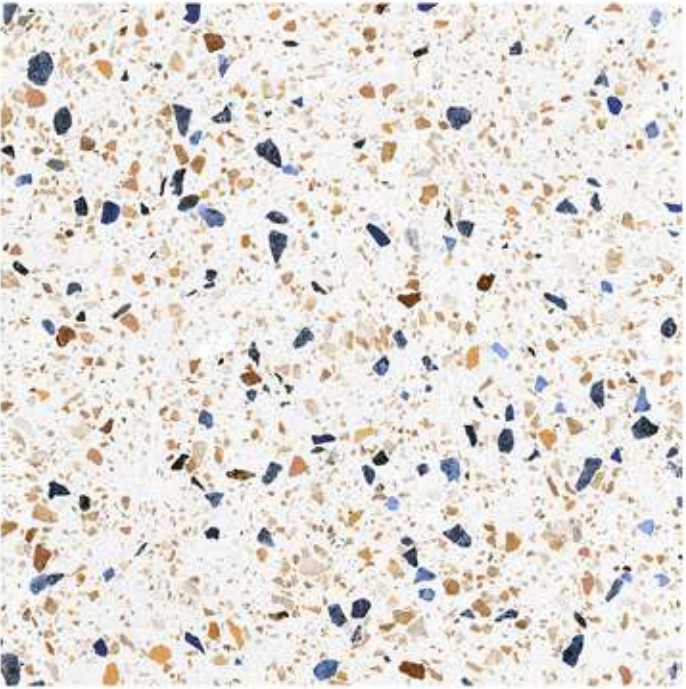

MINERAL

Yer Karosu / Floor Tile

60x60 / 24"x24"

DIGI ART

İrili ufaklı renkli taşların muhteşem bütünlüğü ile Seramiksan'ın yeni Mineral serisi geleneksel dekorasyon tarzını modernleştiriyor.

MINERAL

Yer Karosu / Floor Tile

60x60 / 24"x24"

ISI ART

476602

60x60 Mineral Colormix

Ürün/Product	Ebat/Size (cm)	Kutu/Box			Palet / Pallet			Kalinlık/Thickness
		(Ad-Pcs)	(m <sup>2</sup> )	(kg)	(Kutu / Box)	(m <sup>2</sup> )	(kg)	
Yer Karosu / Floor Tile	60x60	4	1,44	28,30	32	46,08	930	9,5 mm

MINERAL

Yer Karosu / Floor Tile

60x60 / 24"x24"

ISI ART

476601

60x60 Mineral Gri / Grey

Ürün/Product	Ebat/Size (cm)	Kutu/Box			Palet / Pallet			Kalınlık/Thickness
		(Ad-Pcs)	(m <sup>2</sup> )	(kg)	(Kutu / Box)	(m <sup>2</sup> )	(kg)	
Yer Karosu / Floor Tile	60x60	4	1,44	29,2	32	46,08	930	9,5 mm