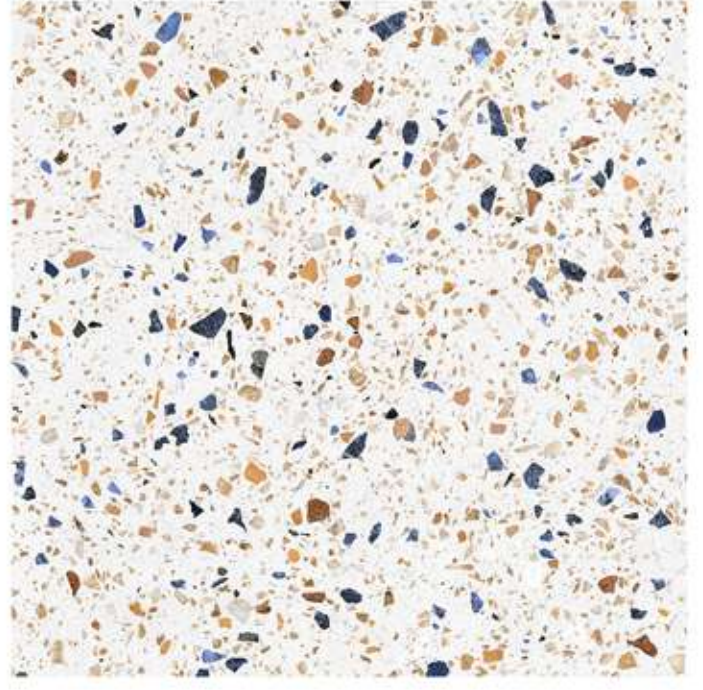

MINERAL

Yer Karosu / Floor Tile

60x60 / 24"x24"

ISI ART

476602

60x60 Mineral Colormix

Ürün/Product	Ebat/Size (cm)	Kutu/Box			Palet / Pallet			Kalinlık/Thickness
		(Ad-Pcs)	(m²)	(kg)	(Kutu / Box)	(m²)	(kg)	
Yer Karosu / Floor Tile	60x60	4	1,44	28,30	32	46,08	930	9,5 mm