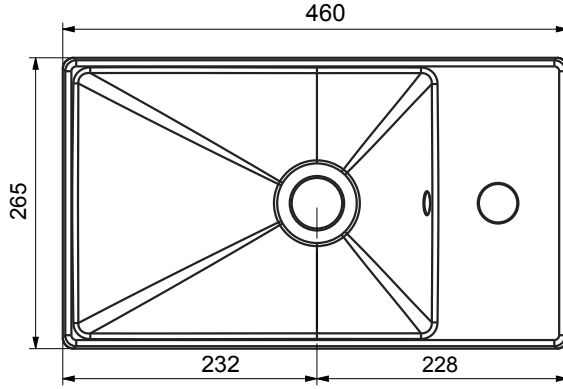

MINIMAL

NEW

Tasarım çizgilerinin yalın estetikle buluştuğu Minimal Lavabo, küçük hacimli dar banyolar için şık ve fonksiyonel bir çözüm sağlıyor. Hem sağ hem de sol taraftan batarya montajına uygun yapısı kullanıcılara esneklik sunarken, taşma delikli tasarımıyla güvenliği arttırıyor. Mobilyaya geçmeli formu ile estetik bütünlük sağlarken, kompakt boyutları sayesinde dar alanlarda maksimum verimlilik sunuyor.

MINIMAL

NEW

MOBİLYA
GEÇMELİ

Teknik Özellikler

Ölçüler: 265x460 mm

Bant Kalınlığı: 60 mm

Montaj Tipi: Mobilyaya geçmeli

Taşma Deliği: Mevcut

Batarya Deliği: Hem sağ hem sol kullanım için uygundur.

A002800H

MINIMAL PARLAK BEYAZ LAVABO BATARYA DELİKLİ

ÜRÜN KODU	ÜRÜN ADI	PALETTEKİ ÜRÜN ADEDİ	ÜRÜN AĞIRLIĞI	PALETAĞIRLIĞI (Kg)	PALET EBATLARI (mm)
A002800H	MINIMAL PARLAK BEYAZ LAVABO BATARYA DELİKLİ	24	10,00	265	800x1200x865