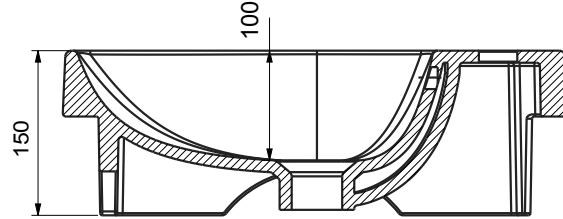

MINIMAL

NEW

Tasarım çizgilerinin yalın estetikle buluştuğu Minimal Lavabo, küçük hacimli dar banyolar için şık ve fonksiyonel bir çözüm sağlıyor. Hem sağ hem de sol taraftan batarya montajına uygun yapısı kullanıcılara esneklik sunarken, taşma delikli tasarımıyla güvenliği arttırıyor. Mobilyaya geçmeli formu ile estetik bütünlük sağlarken, kompakt boyutları sayesinde dar alanlarda maksimum verimlilik sunuyor.

MINIMAL

NEW

MOBİLYA
GEÇMELİ

Teknik Özellikler

Ölçüler: 265x460 mm

Bant Kalınlığı: 60 mm

Montaj Tipi: Mobilyaya geçmeli

Taşma Deliği: Mevcut

Batarya Deliği: Hem sağ hem sol kullanım için uygundur.

A002800H

MINIMAL PARLAK BEYAZ LAVABO BATARYA DELİKLİ

ÜRÜN KODU	ÜRÜN ADI	PALETTEKİ ÜRÜN ADEDİ	ÜRÜN AĞIRLIĞI	PALETAĞIRLIĞI (Kg)	PALET EBATLARI (mm)
A002800H	MINIMAL PARLAK BEYAZ LAVABO BATARYA DELİKLİ	24	10,00	265	800x1200x865