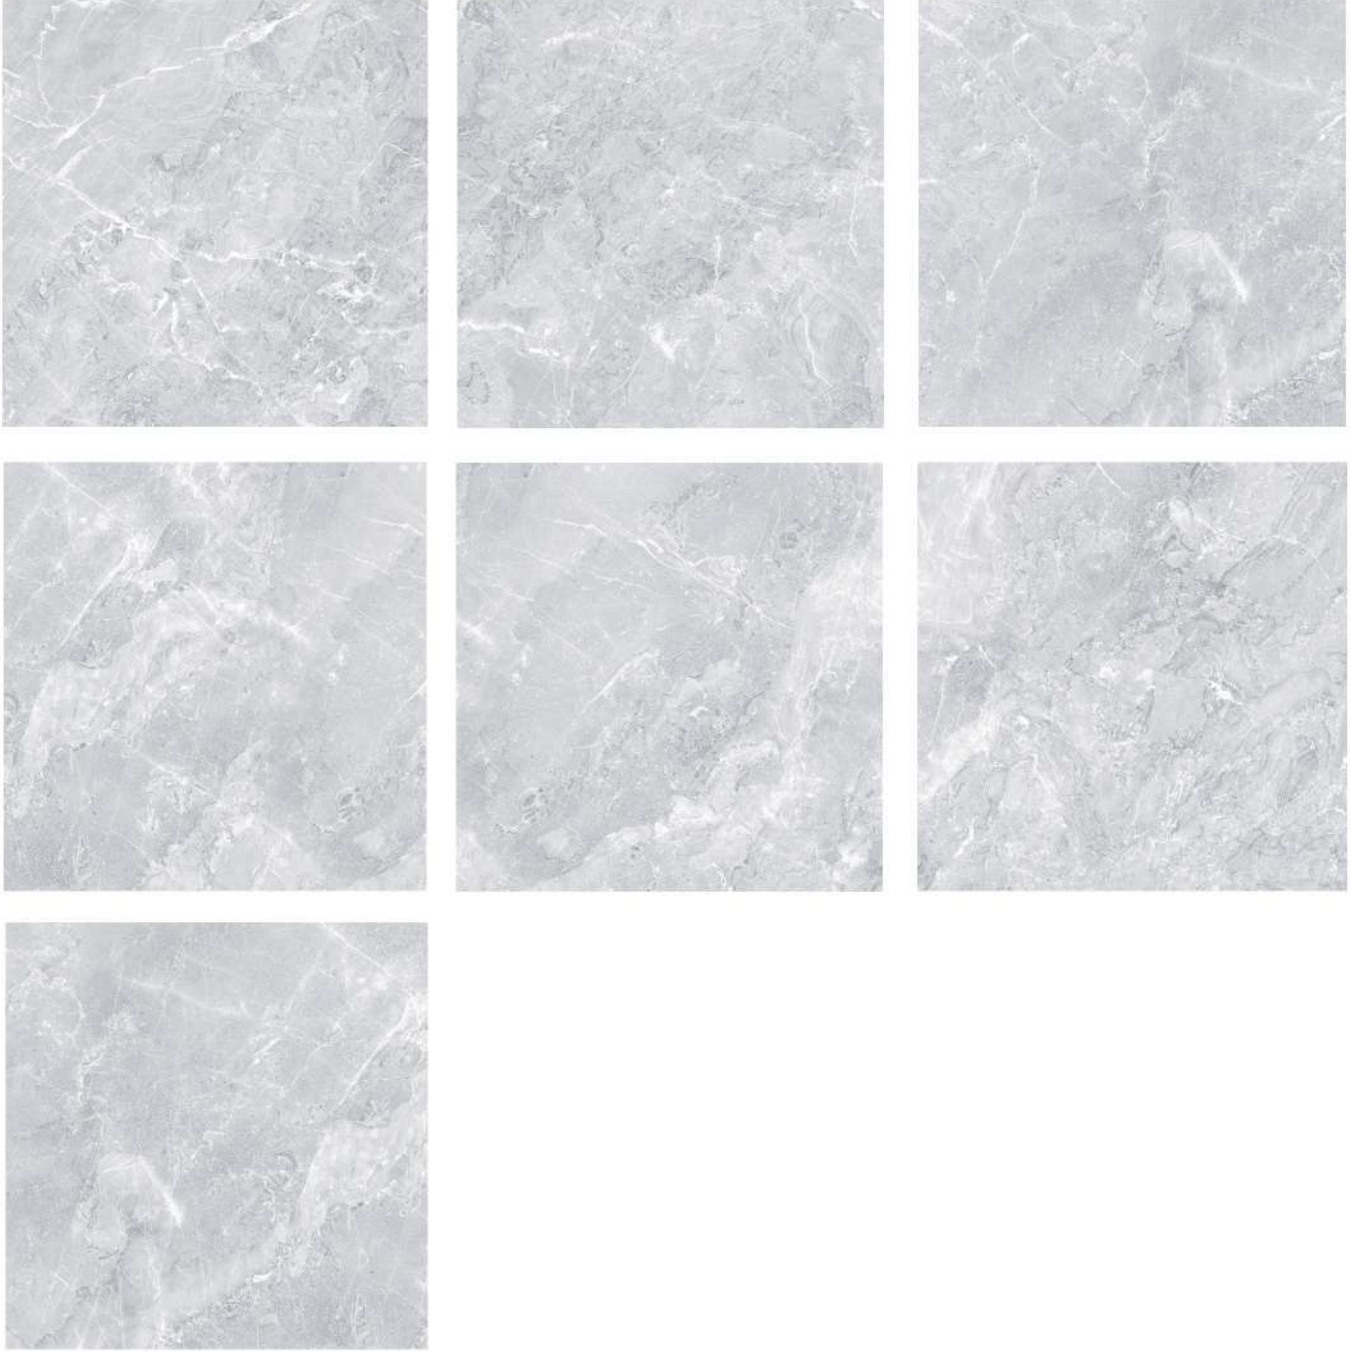

Yalın mermer görünümüyle yaşam alanlarına modern bir atmosfer kazandıran Momentum , silver, pearl ve earth renk seçenekleri ile ferah ve şık mekanlar vadediyor.

60x60 sugar effect yer karosu olarak üretilen Momentum, her dekorasyon tarzına uyum sağlayarak mekanlarınıza özgün bir karakter kazandıracak.

406002 **60x60 MOMENTUM SILVER SUGAR**

Ürün/Product	Ebat Size(cm)	Kutu/Box			Palet/Pallet			Kalınlık Thickness
		Adet Pcs.	m ²	kg	Kutu Box	m ²	kg	
Yer Karosu / Floor Tile	60x60	4	1,44	32	36	51,84	980	8,50 mm

YENI
NEW

MOMENTUM

Yer Karosu / Floor Tile

60x60 / 24"x24"

406001 **60x60 MOMENTUM PEARL SUGAR**

Ürün/Product	Ebat Size(cm)	Kutu/Box			Palet/Pallet			Kalınlık Thickness
		Adet Pcs.	m ²	kg	Kutu Box	m ²	kg	
Yer Karosu / Floor Tile	60x60	4	1,44	32	36	51,84	980	8,50 mm