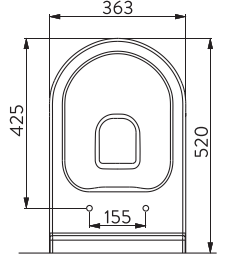

A151102H

NEON RIM - OUT ASMA KLOZET T-

RIM - OUT

KOLAY - TAK ÇIKAR
EASY RELEASE

YAVAŞ KAPANIR KAPAK
SLOW CLOSE COVER

SU TÜKETİMİ
WATER CONSUMPTION

SU TASARRUFU
WATER SAVING

A151201H