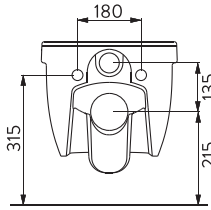

KOLAY - TAK ÇIKAR
EASY RELEASE

YAVAŞ KAPANIR KAPAK
SLOW CLOSE COVER

SU TÜKETİMİ
WATER CONSUMPTION

SU TASARRUFU
WATER SAVING

A151101H

NEON RIM - OUT ASMA KLOZET T+

A030011

YAVAŞ KAPANIR İNCE KAPAK