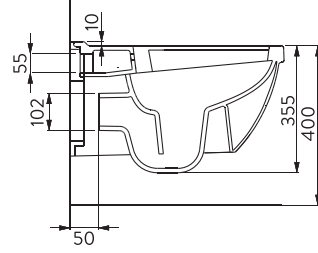

KOLAY - TAK ÇIKAR
EASY RELEASE

YAVAŞ KAPANIR KAPAK
SLOW CLOSE COVER

SU TÜKETİMİ
WATER CONSUMPTION

SU TASARRUFU
WATER SAVING

A151101H

NEON RIM - OUT ASMA KLOZET T+

A030011

YAVAŞ KAPANIR İNCE KAPAK