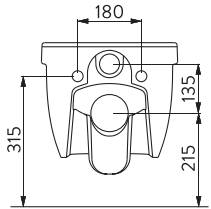

A151102H

NEON RIM - OUT ASMA KLOZET T-

RIM - OUT

KOLAY - TAK ÇIKAR
EASY RELEASE

YAVAŞ KAPANIR KAPAK
SLOW CLOSE COVER

SU TÜKETİMİ
WATER CONSUMPTION

SU TASARRUFU
WATER SAVING

A151201H