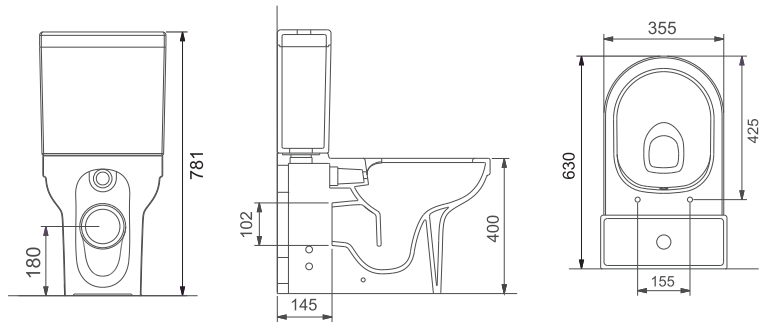

RIM - OUT

KOLAY - TAK ÇIKAR

YAVAŞ KAPANIR KAPAK

SU TÜKETİMİ
WATER CONSUMPTION

SU TASARRUFU
WATER SAVING

A030911

YAVAŞ KAPANIR İNCE KLOZET KAPAĞI (BAĞIMSIZ)

KOLAY - TAK ÇIKAR
EASY RELEASE