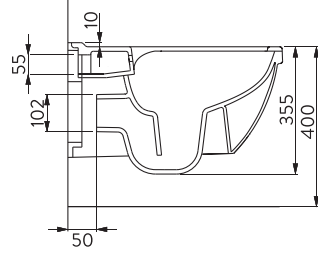

A151102H

NEON RIM - OUT ASMA KLOZET T-

RIM - OUT

KOLAY - TAK ÇIKAR
EASY RELEASE

YAVAŞ KAPANIR KAPAK
SLOW CLOSE COVER

SU TÜKETİMİ
WATER CONSUMPTION

SU TASARRUFU
WATER SAVING

A151201H