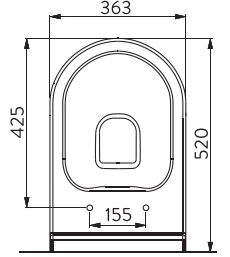

KOLAY - TAK ÇIKAR
EASY RELEASE

YAVAŞ KAPANIR KAPAK
SLOW CLOSE COVER

SU TÜKETİMİ
WATER CONSUMPTION

SU TASARRUFU
WATER SAVING

A151101H

NEON RIM - OUT ASMA KLOZET T+

A030011

YAVAŞ KAPANIR İNCE KAPAK