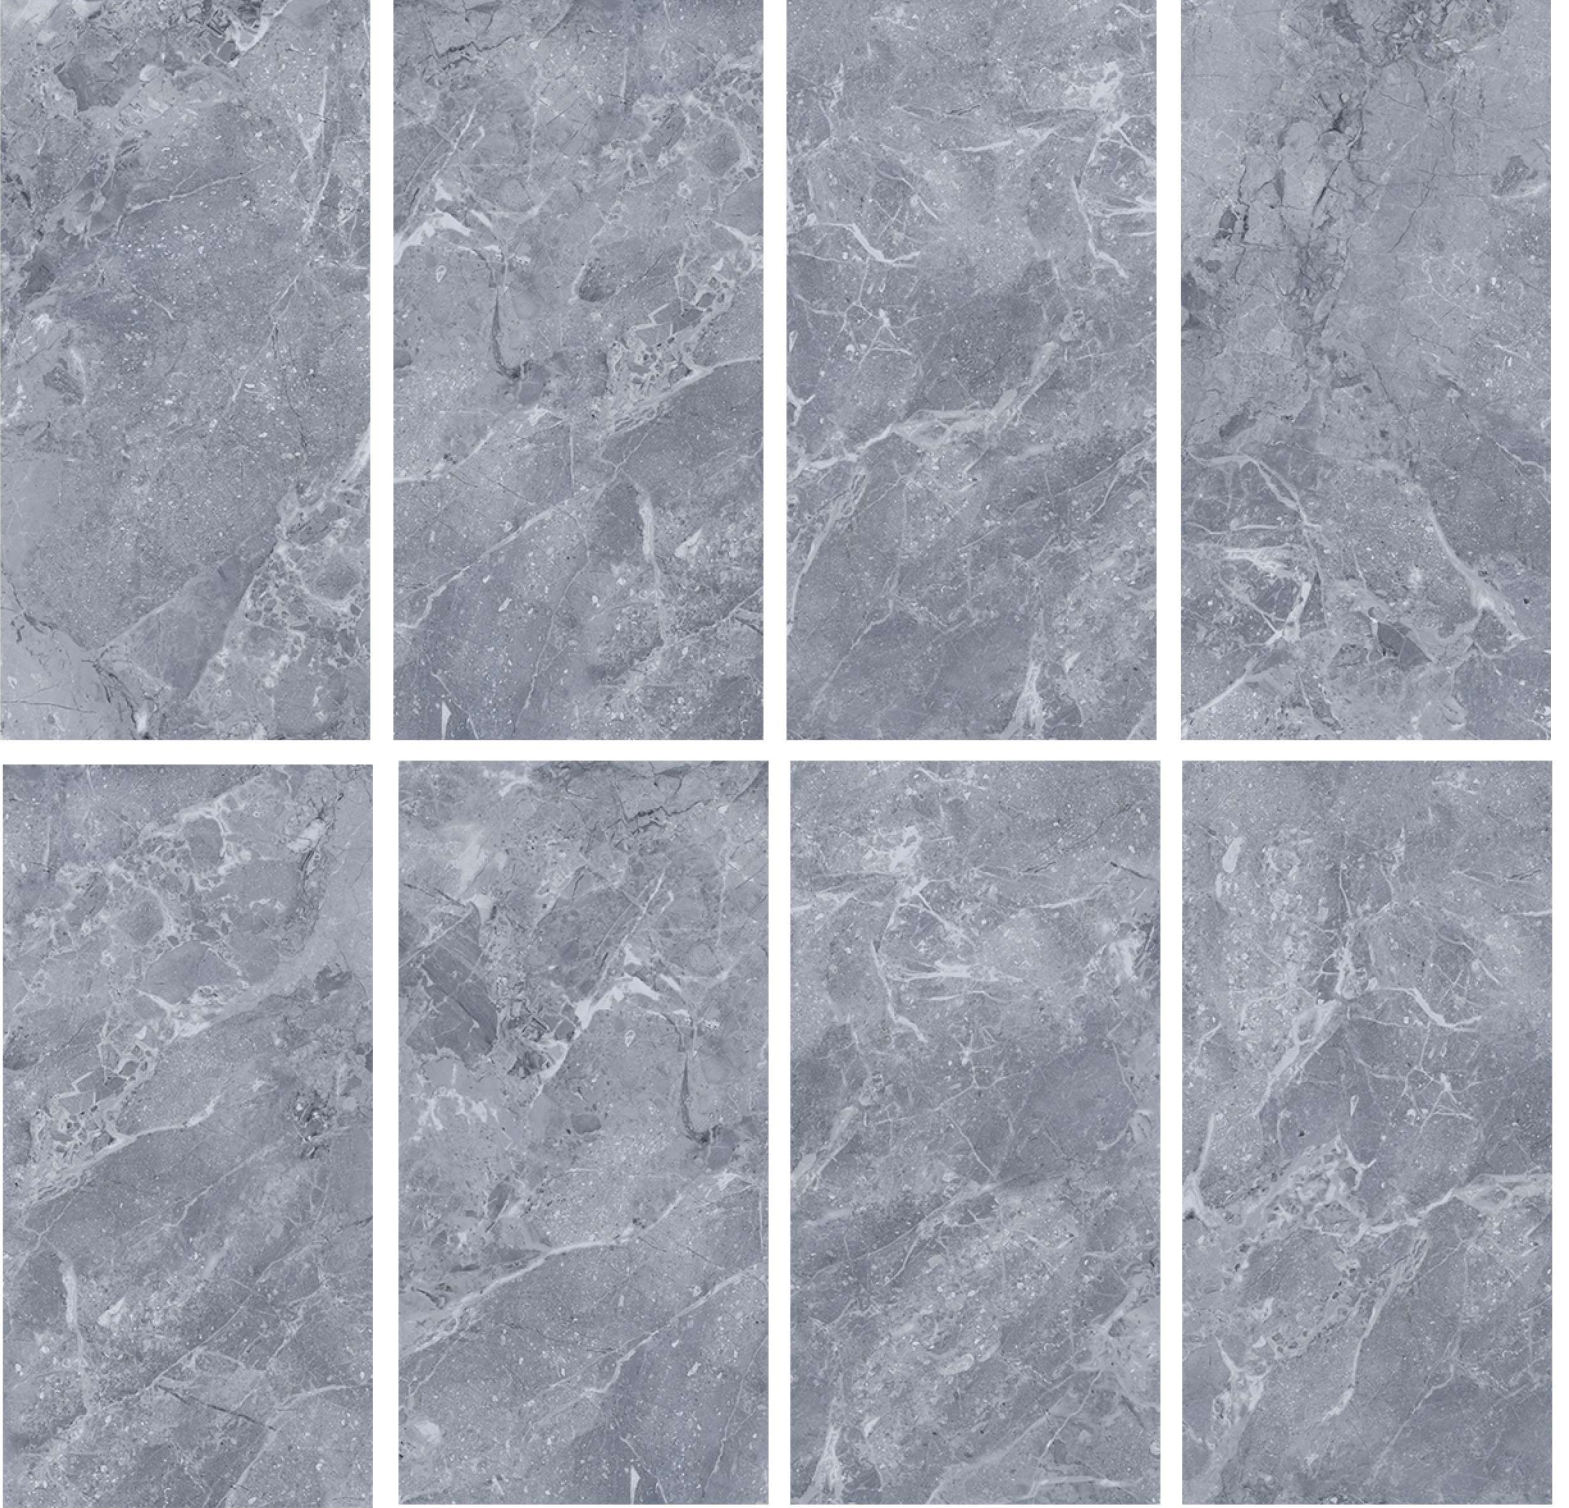

60x120 cm Rektifiyeli Omega Serisi, sofistike mermer görünümünü koyu gri, açık gri ve kemik renkleriyle yaşam alanlarına yansıtıyor ve zamansız bir etki yaratıyor.

**346120** Omega Dark Gray / Koyu Gri