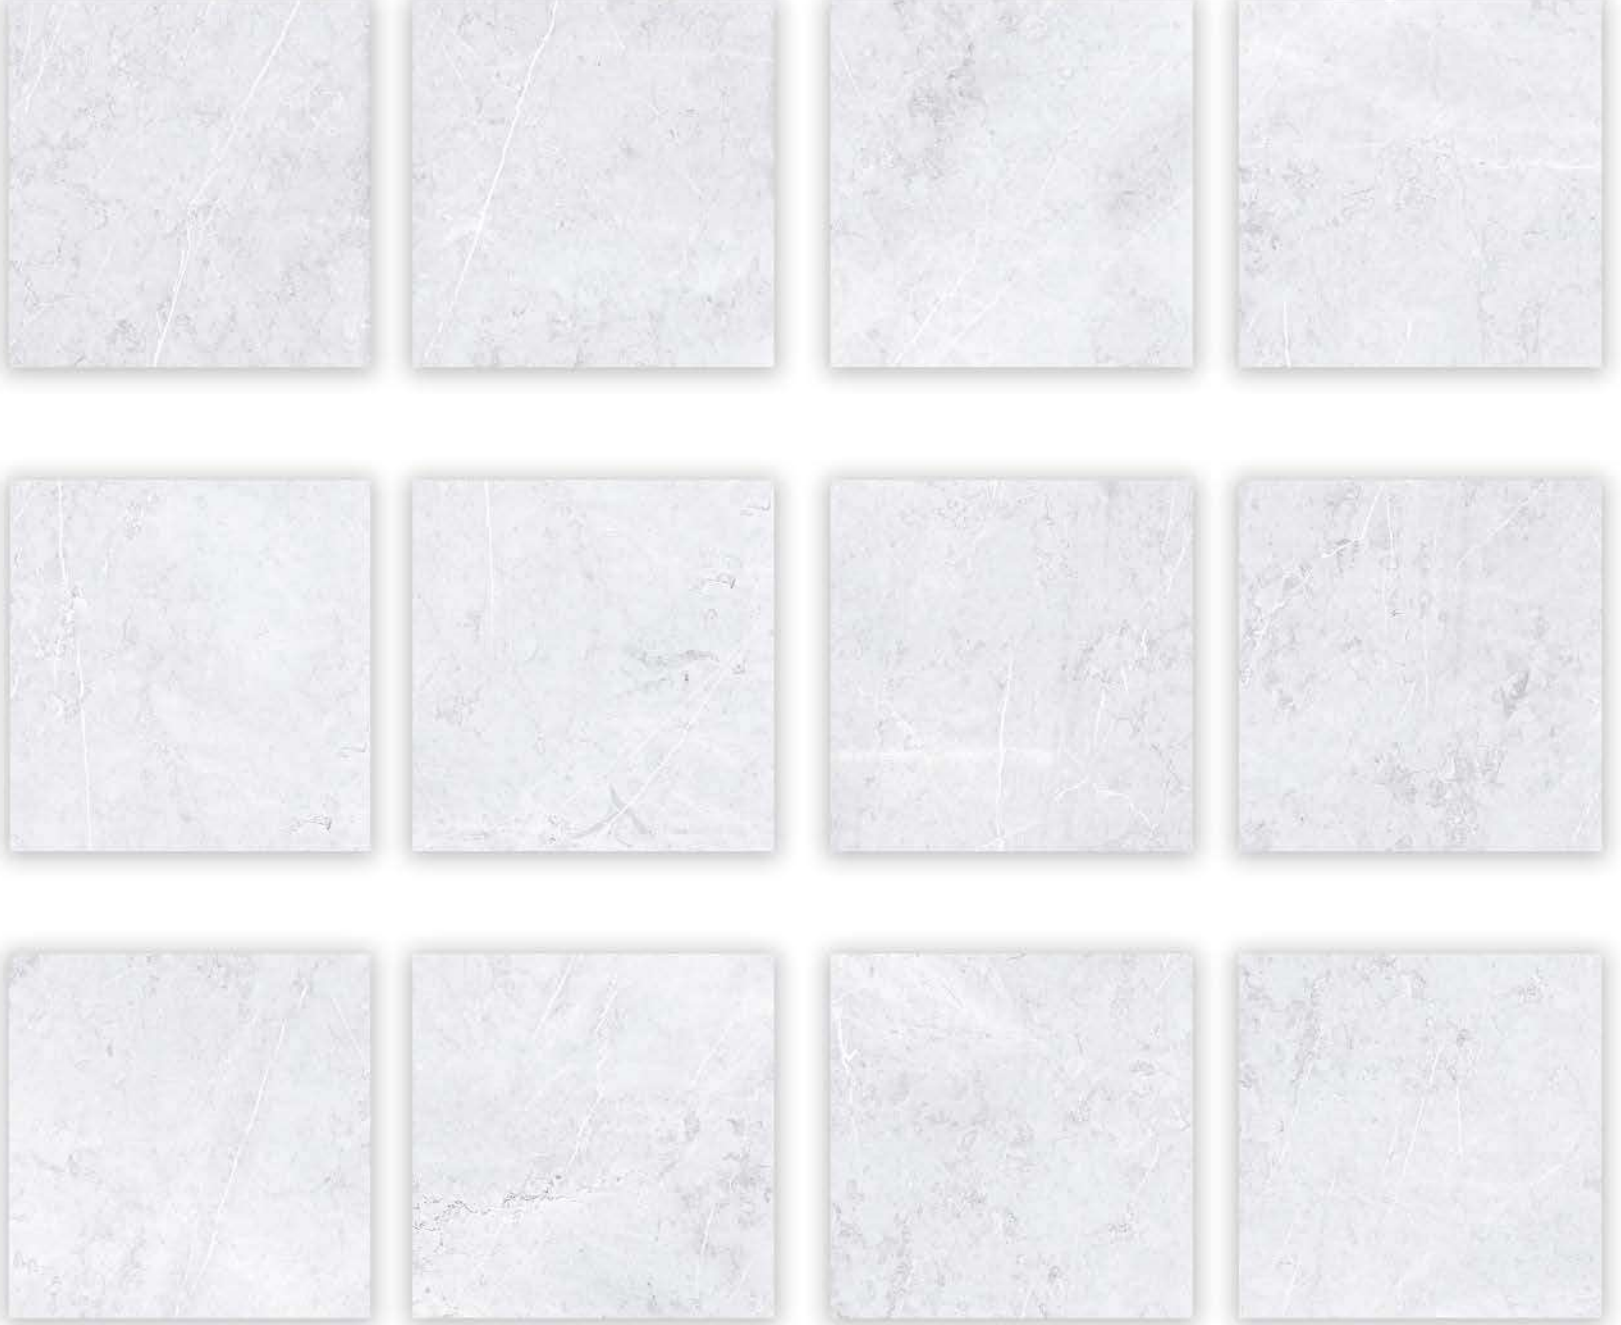

# PALERMO

Yer Karosu / Floor Tile

60x60 / 24"x24"

DIGIART

68660110 **PALERMO LIGHT GREY REC / AÇIK GRİ**

Ürün/Product	Ebat Size(cm)	Kutu/Box			Palet/Pallet			Kalınlık Thickness
		Adet Pcs.	m <sup>2</sup>	kg	Kutu Box	m <sup>2</sup>	kg	
PALERMO	60x60	4	1,44	29,20	36	51,84	925	8,5mm