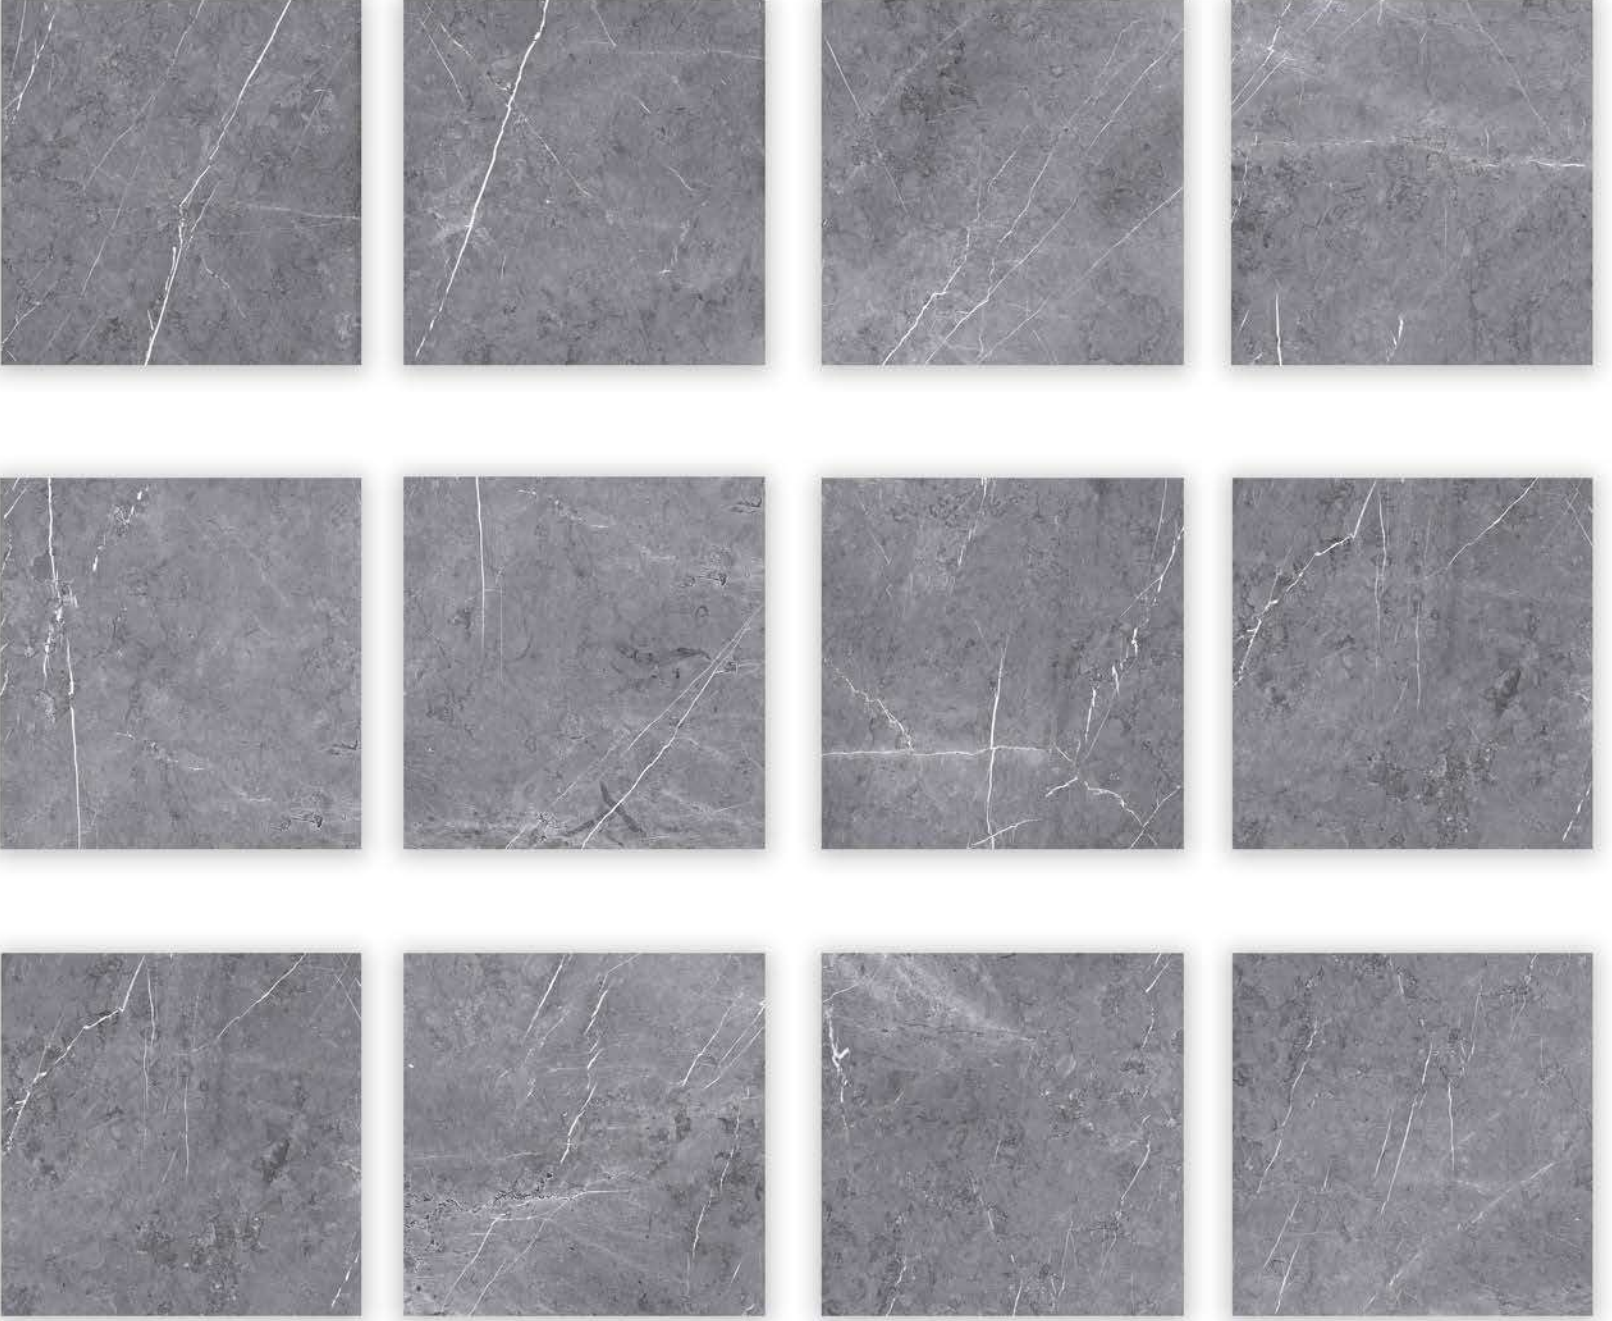

PALERMO

Yer Karosu / Floor Tile

60x60 / 24"x24"

DIGIART

68660210 **PALERMO DARK GREY REC / KOYU GRI**

Ürün/Product	Ebat Size(cm)	Kutu/Box			Palet/Pallet			Kalınlık Thickness
		Adet Pcs.	m²	kg	Kutu Box	m²	kg	
PALERMO	60x60	4	1,44	29,20	36	51,84	925	8,5mm