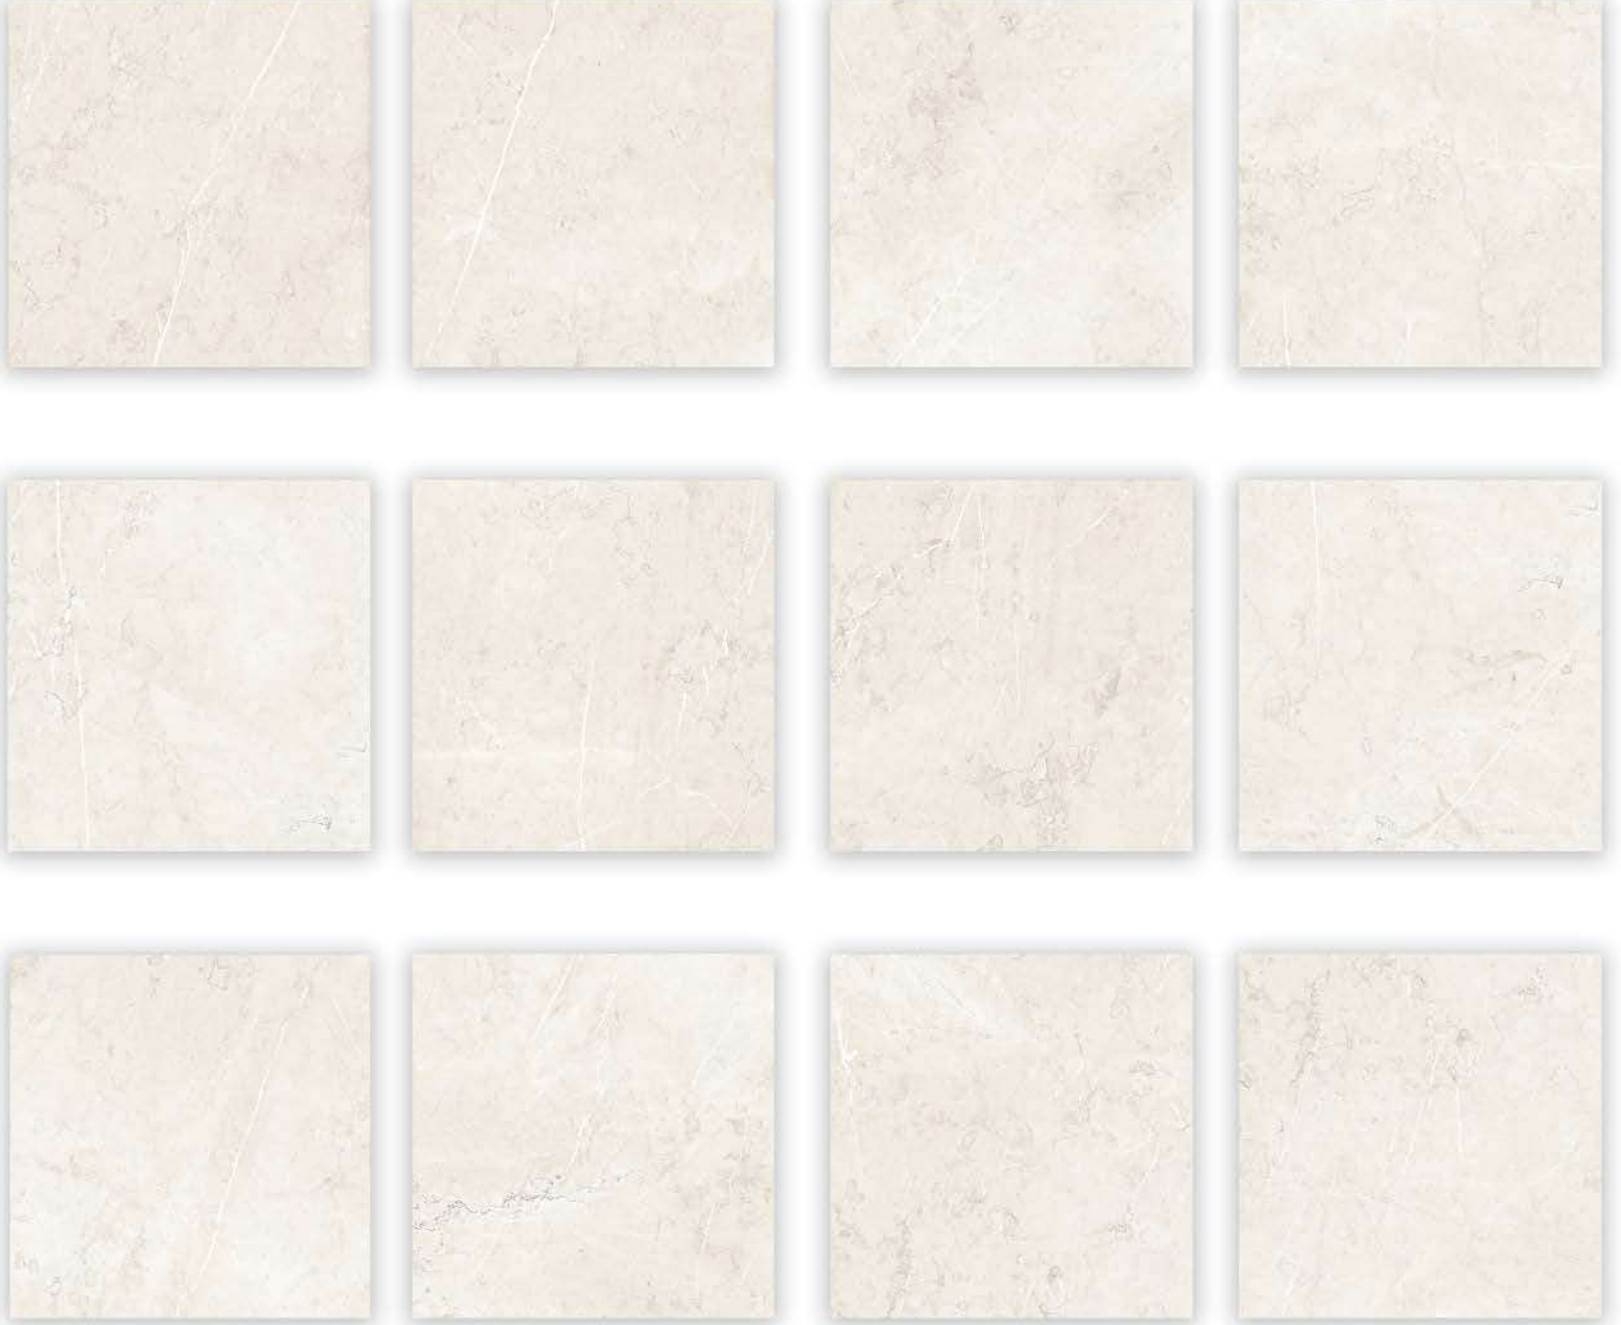

PALERMO

Yer Karosu / Floor Tile

60x60 / 24"x24"

IGI ART

68660310 **PALERMO CREAM REC / KREM**

Ürün/Product	Ebat Size(cm)	Kutu/Box			Palet/Pallet			Kalınlık Thickness
		Adet Pcs.	m²	kg	Kutu Box	m²	kg	
PALERMO	60x60	4	1,44	29,20	36	51,84	925	8,5 mm