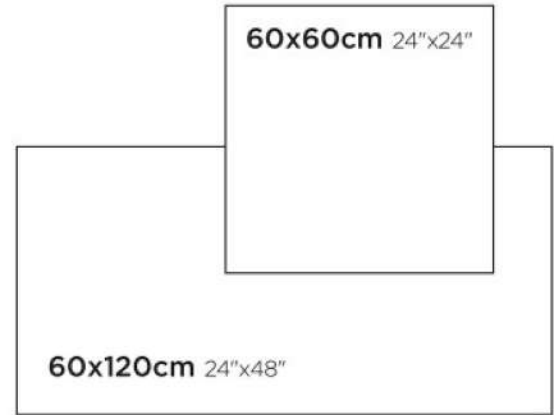

60x60 ve 60x120 cm sırlı porselen Parlak Serisi, siyah ve beyaz renk alternatifleriyle yaşam alanlarınıza sade ve şık bir hava katıyor.

906202 PARLAK BEYAZ/GLOSSY WHITE

906602 PARLAK BEYAZ/GLOSSY WHITE

Ürün/Product	Ebat Size	Kutu / Box			Palet / Pallet			Kalınlık Thickn.
		Ad. Pcs.	m ²	kg	Kutu Box	m ²	kg	
Sırlı Porselen / Glazed Porcelain	60x120	2	1,44	32	32	46,08	980	9,00mm

906201 PARLAK SİYAH/GLOSSY BLACK

906601 PARLAK SİYAH/GLOSSY BLACK

Ürün/Product	Ebat Size	Kutu / Box			Palet / Pallet			Kalınlık Thickn.
		Ad. Pcs.	m ²	kg	Kutu Box	m ²	kg	
Sırlı Porselen / Glazed Porcelain	60x120	2	1,44	32	32	46,08	980	9,00mm