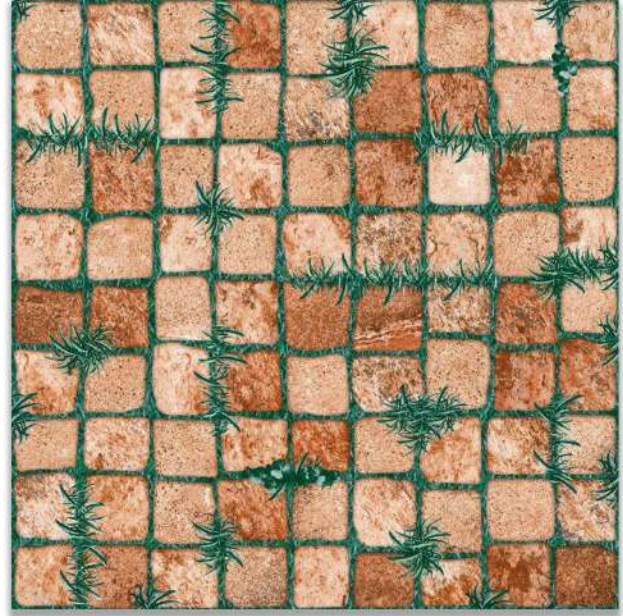

PHUKET

50x50cm / 20"x20"

Doğa ile bütünleşen dokusuyla 50x50 cm Phuket Serisi rölyefli yüzeyi ve cotto rengiyle doğallığı yaşam alanlarınıza çekiyor.

PHUKET

50x50cm / 20"x20"

51550110 **PHUKET COTTO** 50x50 cm / 20"x20"

Ürün/Product	Ebat Size	Kutu/Box			Palet/Pallet			Kalınlık Thickn.
		Ad. Pcs.	m <sup>2</sup>	kg	Kutu Box	m <sup>2</sup>	kg	
51550110 PHUKET COTTO	50x50	8	2	29,773	24	48	750	7,2 mm