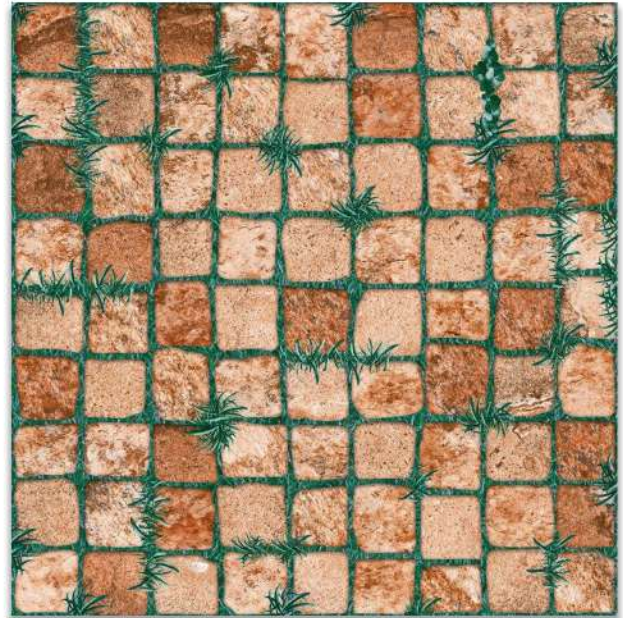

PHUKET

50x50cm / 20"x20"

Doğa ile bütünleşen dokusuyla 50x50 cm Phuket Serisi rölyefli yüzeyi ve cotto rengiyle doğallığı yaşam alanlarınıza çekiyor.

PHUKET

50x50cm / 20"x20"

51550110 **PHUKET COTTO** 50x50 cm / 20"x20"

Ürün/Product	Ebat Size	Kutu/Box			Palet/Pallet			Kalınlık Thickn.
		Ad. Pcs.	m <sup>2</sup>	kg	Kutu Box	m <sup>2</sup>	kg	
51550110 PHUKET COTTO	50x50	8	2	29,773	24	48	750	7,2 mm