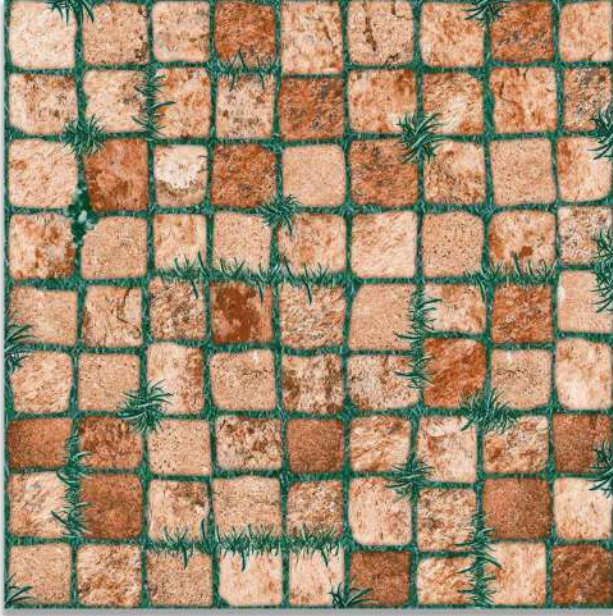

PHUKET

50x50cm / 20"x20"

Doğa ile bütünleşen dokusuyla 50x50 cm Phuket Serisi rölyefli yüzeyi ve cotto rengiyle doğallığı yaşam alanlarınıza çekiyor.

PHUKET

50x50cm / 20"x20"

51550110 **PHUKET COTTO** 50x50 cm / 20"x20"

Ürün/Product	Ebat Size	Kutu/Box			Palet/Pallet			Kalınlık Thickn.
		Ad. Pcs.	m <sup>2</sup>	kg	Kutu Box	m <sup>2</sup>	kg	
51550110 PHUKET COTTO	50x50	8	2	29,773	24	48	750	7,2 mm