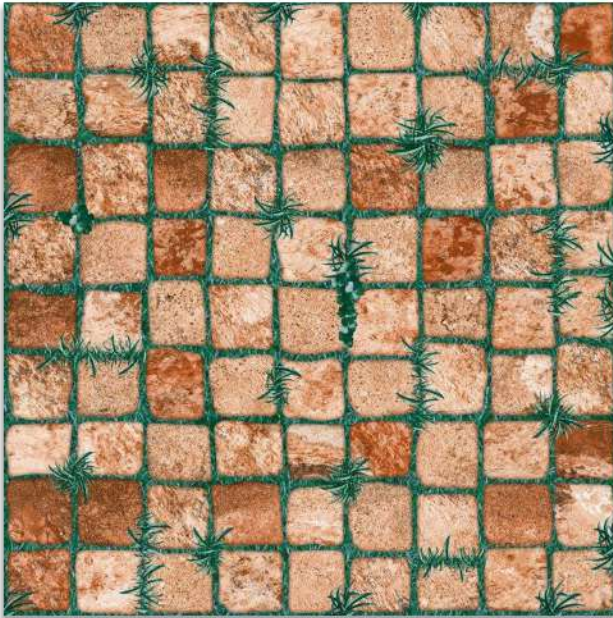

PHUKET

50x50cm / 20"x20"

Doğa ile bütünleşen dokusuyla 50x50 cm Phuket Serisi rölyefli yüzeyi ve cotto rengiyle doğallığı yaşam alanlarınıza çekiyor.

PHUKET

50x50cm / 20"x20"

51550110 **PHUKET COTTO** 50x50 cm / 20"x20"

Ürün/Product	Ebat Size	Kutu/Box			Palet/Pallet			Kalınlık Thickn.
		Ad. Pcs.	m <sup>2</sup>	kg	Kutu Box	m <sup>2</sup>	kg	
51550110 PHUKET COTTO	50x50	8	2	29,773	24	48	750	7,2 mm