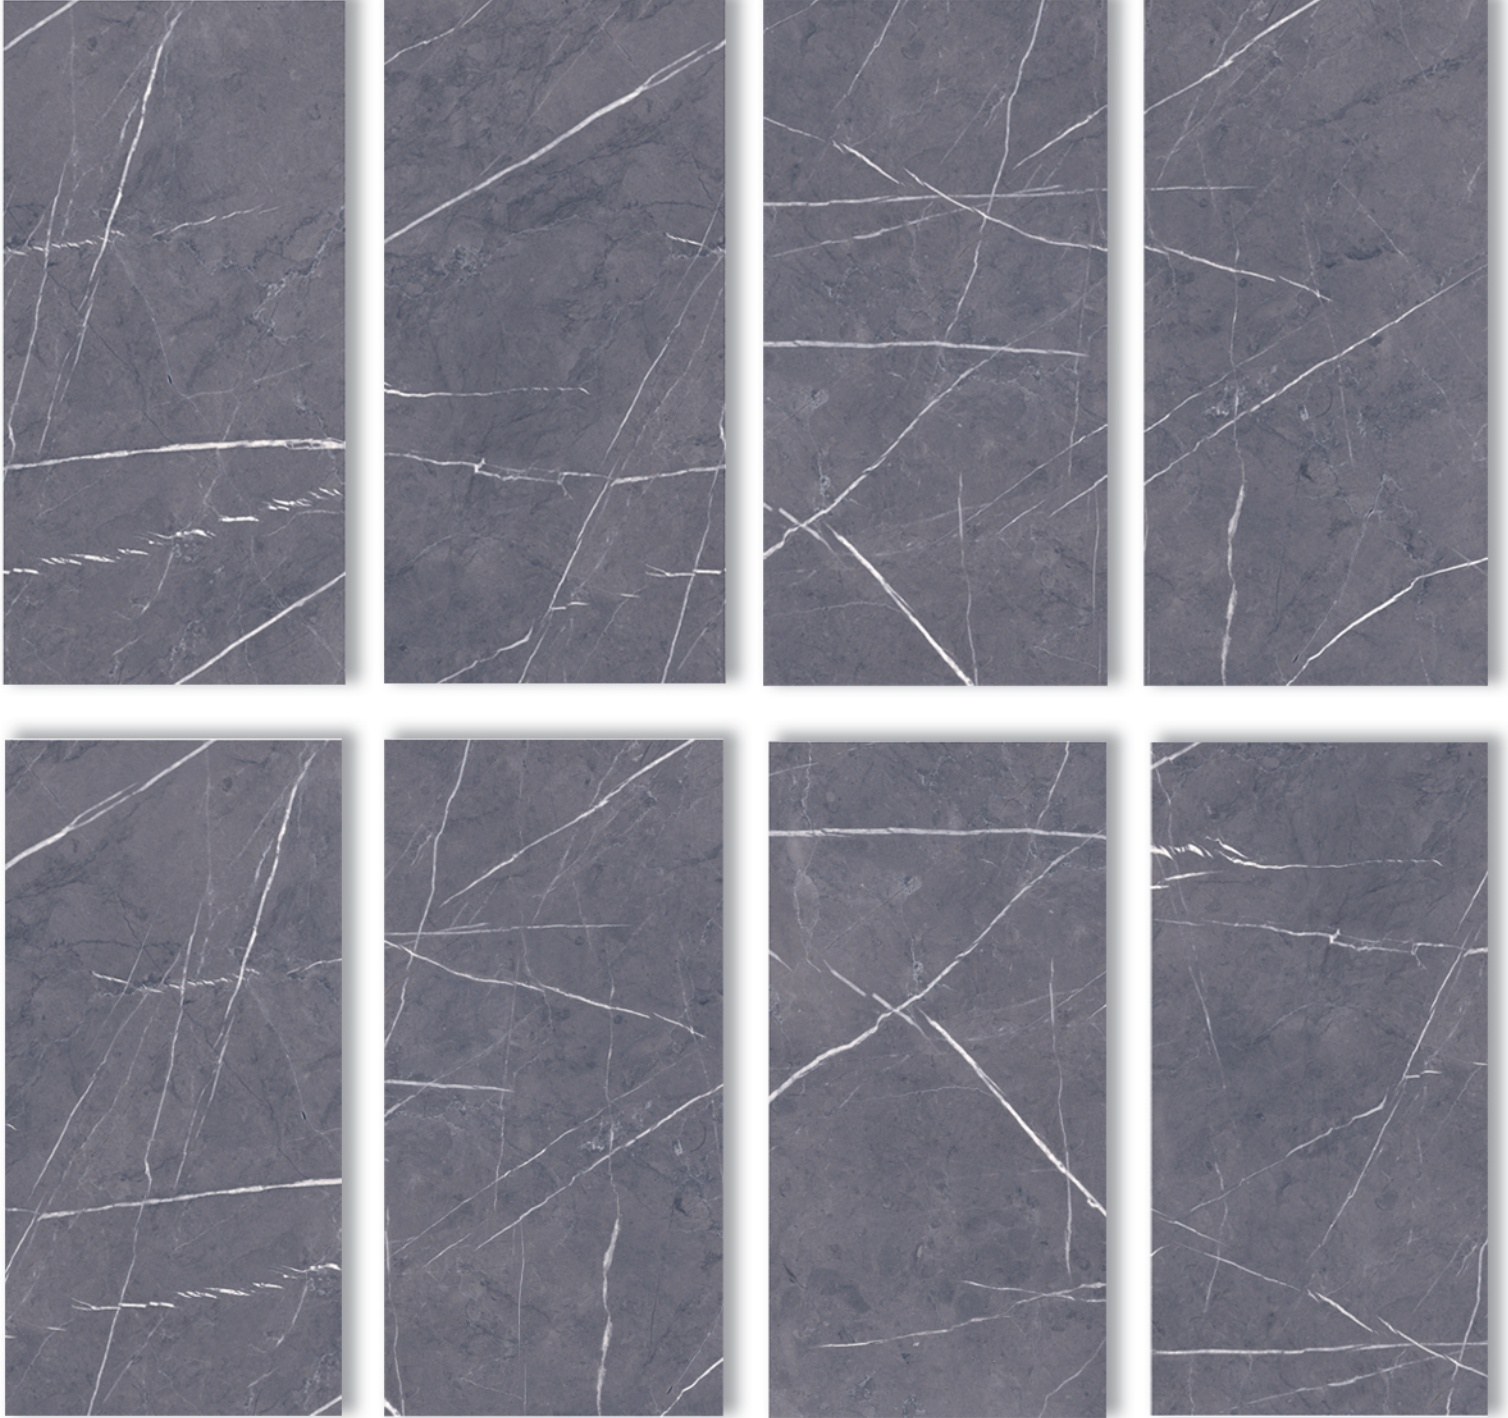

YENI
NEW

PIETRA

60x120 cm 24"x48"

YENİ
NEW

 PIETRA

60x120 cm 24"x48"

388921 Pietra Gray 

Ürün/Product	Ebat Size(cm)	Kutu/Box			Palet/Pallet			Kalınlık Thickness
		Adet Pcs.	m ²	kg	Kutu Box	m ²	kg	
Sırlı Porselen/Glazed Porcelain	60x120	2	1,44	32	32	46,08	980	9,00mm