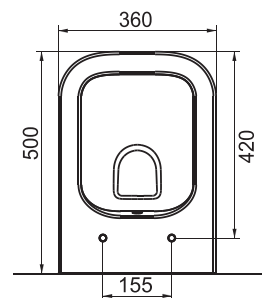

SATURN RIM-OUT ASMA KLOZET
SATURN RIM-OUT WALL-HUNG WC PAN

A141110H

KLOZET PARLAK KOYU TURUNCU | WC PAN GLOSSY DARK ORANGE

A090010

YAVAŞ KAPANIR İNCE KAPAK | SLOW CLOSE SLIM SEAT & COVER

A141111H

WC PAN PARLAK KOYU TURUNCU
WITHOUT BIDET FUNCTION GLOSSY DARK ORANGE

RIM - OUT

KOLAY - TAK ÇIKAR
EASY RELEASE

YAVAŞ KAPANIR KAPAK
SLOW CLOSE COVER

SU TÜKETİMİ
WATER CONSUMPTION

SU TASARRUFU
WATER SAVING