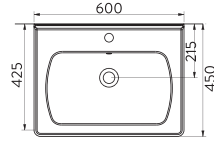

SATURN

A142010H BEYAZ | WHITE

SATURN ETAJERLİ TEZGAH LAVABO | 60cm
SATURN WASHBASIN EDGED SHELF | 60cm

A142011H MAT ANTRASİT | MATT ANTHRACITE

SATURN ETAJERLİ TEZGAH LAVABO | 60cm
SATURN WASHBASIN EDGED SHELF | 60cm