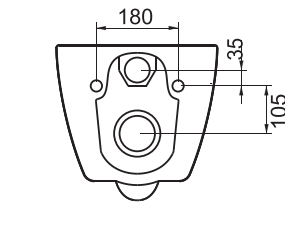

SATURN RIM-OUT ASMA KLOZET
SATURN RIM-OUT WALL-HUNG WC PAN

A141110H

KLOZET PARLAK KOYU TURUNCU | WC PAN GLOSSY DARK ORANGE

A090010

YAVAŞ KAPANIR İNCE KAPAK | SLOW CLOSE SLIM SEAT & COVER

A141111H

WC PAN PARLAK KOYU TURUNCU
WITHOUT BIDET FUNCTION GLOSSY DARK ORANGE

RIM - OUT

KOLAY - TAK ÇIKAR
EASY RELEASE

YAVAŞ KAPANIR KAPAK
SLOW CLOSE COVER

SU TÜKETİMİ
WATER CONSUMPTION

SU TASARRUFU
WATER SAVING