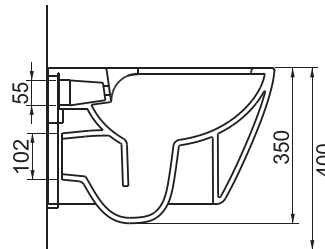

SATURN RIM-OUT ASMA KLOZET
SATURN RIM-OUT WALL-HUNG WC PAN

A141110H

KLOZET PARLAK KOYU TURUNCU | WC PAN GLOSSY DARK ORANGE

A090010

YAVAŞ KAPANIR İNCE KAPAK | SLOW CLOSE SLIM SEAT & COVER

A141111H

WC PAN PARLAK KOYU TURUNCU
WITHOUT BIDET FUNCTION GLOSSY DARK ORANGE

RIM - OUT

KOLAY - TAK ÇIKAR
EASY RELEASE

YAVAŞ KAPANIR KAPAK
SLOW CLOSE COVER

SU TÜKETİMİ
WATER CONSUMPTION

SU TASARRUFU
WATER SAVING