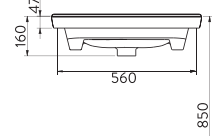

SATURN

A142010H BEYAZ | WHITE

SATURN ETAJERLİ TEZGAH LAVABO | 60cm
SATURN WASHBASIN EDGED SHELF | 60cm

A142011H MAT ANTRASİT | MATT ANTHRACITE

SATURN ETAJERLİ TEZGAH LAVABO | 60cm
SATURN WASHBASIN EDGED SHELF | 60cm