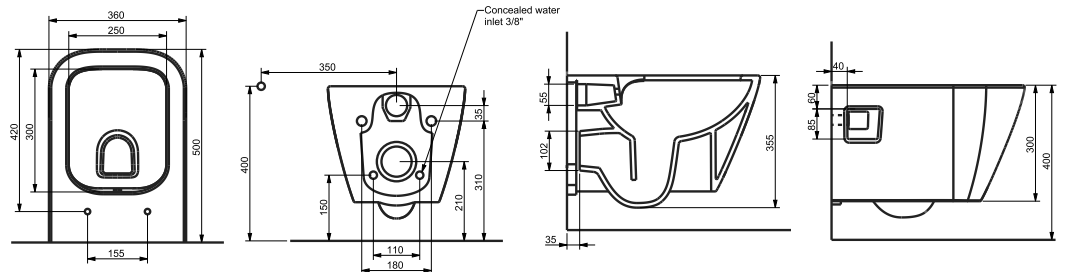

SATURN RIM-OUT AÇIK MONTAJ ASMA KLOZET
SATURN RIM-OUT OPEN MOUNT WALL-HUNG WC PAN

A141520H

KLOZET MAT ANTRASİT | WC PAN MATT ANTHRACITE

A090013

YAVAŞ KAPANIR İNCE KAPAK
SLOW CLOSE SLIM SEAT & COVER

A141521H

WC PAN MAT ANTRASİT
WITHOUT BIDET FUNCTION MATT ANTHRACITE

RIM - OUT

KOLAY - TAK ÇIKAR
EASY RELEASE

YAVAŞ KAPANIR KAPAK
SLOW CLOSE COVER

2,5-4,5lt.
SU TÜKETİMİ
WATER CONSUMPTION

SU TASARRUFU
WATER SAVING