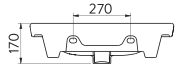

SATURN

A142010H BEYAZ | WHITE

SATURN ETAJERLİ TEZGAH LAVABO | 60cm
SATURN WASHBASIN EDGED SHELF | 60cm

A142011H MAT ANTRASİT | MATT ANTHRACITE

SATURN ETAJERLİ TEZGAH LAVABO | 60cm
SATURN WASHBASIN EDGED SHELF | 60cm