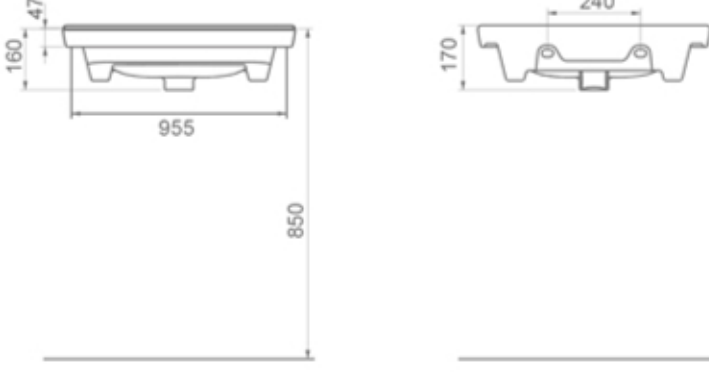

SATURN

Geniş tasarımıyla rahat bir kullanım alanı sunan ve su akışını kolaylaştıran dizayna sahip Satürn serisi, hem etajerli, hem de flat etajerli olmak üzere iki farklı lavabo modeli sunuyor.

SATURN

A142010H
SATURN ETAJERLİ TEZGAH LAVABO (60cm)
SATURN WASHBASIN EDGED SHELF (60cm)

TEZGAH ÜSTÜ KULLANIMA VE DUVARA MONTAJA UYGUN.
CAN BE USED AS COUNTERTOP AND WITH WALL MOUNTING.

A142020H
SATURN ETAJERLİ TEZGAH LAVABO (80cm)
SATURN WASHBASIN EDGED SHELF (80cm)

TEZGAH ÜSTÜ KULLANIMA VE DUVARA MONTAJA UYGUN.
CAN BE USED AS COUNTERTOP AND WITH WALL MOUNTING.

A142030H
SATURN ETAJERLİ TEZGAH LAVABO (100cm)
SATURN WASHBASIN EDGED SHELF (100cm)

TEZGAH ÜSTÜ KULLANIMA VE DUVARA MONTAJA UYGUN.
CAN BE USED AS COUNTERTOP AND WITH WALL MOUNTING.

SATURN

A143010H
SATURN ETAJERLİ FLAT LAVABO (60cm)
SATURN WASHBASIN EDGED FLAT SHELF (60cm)

TEZGAH ÜSTÜ KULLANIMA VE DUVARA MONTAJA UYGUN.
CAN BE USED AS COUNTERTOP AND WITH WALL MOUNTING.

A143020H
SATURN ETAJERLİ FLAT LAVABO (80cm)
SATURN WASHBASIN EDGED FLAT SHELF (80cm)

TEZGAH ÜSTÜ KULLANIMA VE DUVARA MONTAJA UYGUN.
CAN BE USED AS COUNTERTOP AND WITH WALL MOUNTING.