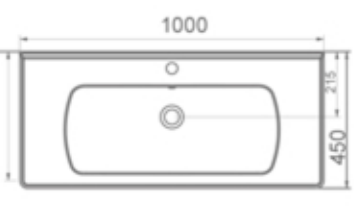

SATURN

Geniş tasarımıyla rahat bir kullanım alanı sunan ve su akışını kolaylaştıran dizayna sahip Satürn serisi, hem etajerli, hem de flat etajerli olmak üzere iki farklı lavabo modeli sunuyor.

SATURN

A142010H
SATURN ETAJERLİ TEZGAH LAVABO (60cm)
SATURN WASHBASIN EDGED SHELF (60cm)

TEZGAH ÜSTÜ KULLANIMA VE DUVARA MONTAJA UYGUN.
CAN BE USED AS COUNTERTOP AND WITH WALL MOUNTING.

A142020H
SATURN ETAJERLİ TEZGAH LAVABO (80cm)
SATURN WASHBASIN EDGED SHELF (80cm)

TEZGAH ÜSTÜ KULLANIMA VE DUVARA MONTAJA UYGUN.
CAN BE USED AS COUNTERTOP AND WITH WALL MOUNTING.

A142030H
SATURN ETAJERLİ TEZGAH LAVABO (100cm)
SATURN WASHBASIN EDGED SHELF (100cm)

TEZGAH ÜSTÜ KULLANIMA VE DUVARA MONTAJA UYGUN.
CAN BE USED AS COUNTERTOP AND WITH WALL MOUNTING.

SATURN

A143010H
SATURN ETAJERLİ FLAT LAVABO (60cm)
SATURN WASHBASIN EDGED FLAT SHELF (60cm)

TEZGAH ÜSTÜ KULLANIMA VE DUVARA MONTAJA UYGUN.
CAN BE USED AS COUNTERTOP AND WITH WALL MOUNTING.

A143020H
SATURN ETAJERLİ FLAT LAVABO (80cm)
SATURN WASHBASIN EDGED FLAT SHELF (80cm)

TEZGAH ÜSTÜ KULLANIMA VE DUVARA MONTAJA UYGUN.
CAN BE USED AS COUNTERTOP AND WITH WALL MOUNTING.