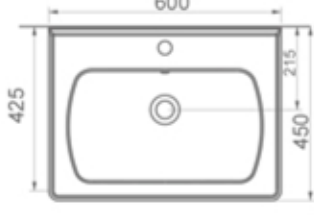

SATURN

Geniş tasarımıyla rahat bir kullanım alanı sunan ve su akışını kolaylaştıran dizayna sahip Satürn serisi, hem etajerli, hem de flat etajerli olmak üzere iki farklı lavabo modeli sunuyor.

SATURN

A142010H
SATURN ETAJERLİ TEZGAH LAVABO (60cm)
SATURN WASHBASIN EDGED SHELF (60cm)

TEZGAH ÜSTÜ KULLANIMA VE DUVARA MONTAJA UYGUN.
CAN BE USED AS COUNTERTOP AND WITH WALL MOUNTING.

A142020H
SATURN ETAJERLİ TEZGAH LAVABO (80cm)
SATURN WASHBASIN EDGED SHELF (80cm)

TEZGAH ÜSTÜ KULLANIMA VE DUVARA MONTAJA UYGUN.
CAN BE USED AS COUNTERTOP AND WITH WALL MOUNTING.

A142030H
SATURN ETAJERLİ TEZGAH LAVABO (100cm)
SATURN WASHBASIN EDGED SHELF (100cm)

TEZGAH ÜSTÜ KULLANIMA VE DUVARA MONTAJA UYGUN.
CAN BE USED AS COUNTERTOP AND WITH WALL MOUNTING.

SATURN

A143010H
SATURN ETAJERLİ FLAT LAVABO (60cm)
SATURN WASHBASIN EDGED FLAT SHELF (60cm)

TEZGAH ÜSTÜ KULLANIMA VE DUVARA MONTAJA UYGUN.
CAN BE USED AS COUNTERTOP AND WITH WALL MOUNTING.

A143020H
SATURN ETAJERLİ FLAT LAVABO (80cm)
SATURN WASHBASIN EDGED FLAT SHELF (80cm)

TEZGAH ÜSTÜ KULLANIMA VE DUVARA MONTAJA UYGUN.
CAN BE USED AS COUNTERTOP AND WITH WALL MOUNTING.