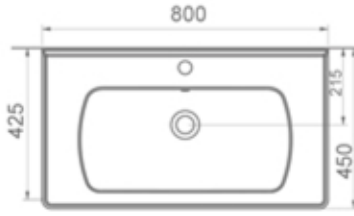

SATURN

Geniş tasarımıyla rahat bir kullanım alanı sunan ve su akışını kolaylaştıran dizayna sahip Satürn serisi, hem etajerli, hem de flat etajerli olmak üzere iki farklı lavabo modeli sunuyor.

SATURN

A142010H
SATURN ETAJERLİ TEZGAH LAVABO (60cm)
SATURN WASHBASIN EDGED SHELF (60cm)

TEZGAH ÜSTÜ KULLANIMA VE DUVARA MONTAJA UYGUN.
CAN BE USED AS COUNTERTOP AND WITH WALL MOUNTING.

A142020H
SATURN ETAJERLİ TEZGAH LAVABO (80cm)
SATURN WASHBASIN EDGED SHELF (80cm)

TEZGAH ÜSTÜ KULLANIMA VE DUVARA MONTAJA UYGUN.
CAN BE USED AS COUNTERTOP AND WITH WALL MOUNTING.

A142030H
SATURN ETAJERLİ TEZGAH LAVABO (100cm)
SATURN WASHBASIN EDGED SHELF (100cm)

TEZGAH ÜSTÜ KULLANIMA VE DUVARA MONTAJA UYGUN.
CAN BE USED AS COUNTERTOP AND WITH WALL MOUNTING.

SATURN

A143010H
SATURN ETAJERLİ FLAT LAVABO (60cm)
SATURN WASHBASIN EDGED FLAT SHELF (60cm)

TEZGAH ÜSTÜ KULLANIMA VE DUVARA MONTAJA UYGUN.
CAN BE USED AS COUNTERTOP AND WITH WALL MOUNTING.

A143020H
SATURN ETAJERLİ FLAT LAVABO (80cm)
SATURN WASHBASIN EDGED FLAT SHELF (80cm)

TEZGAH ÜSTÜ KULLANIMA VE DUVARA MONTAJA UYGUN.
CAN BE USED AS COUNTERTOP AND WITH WALL MOUNTING.