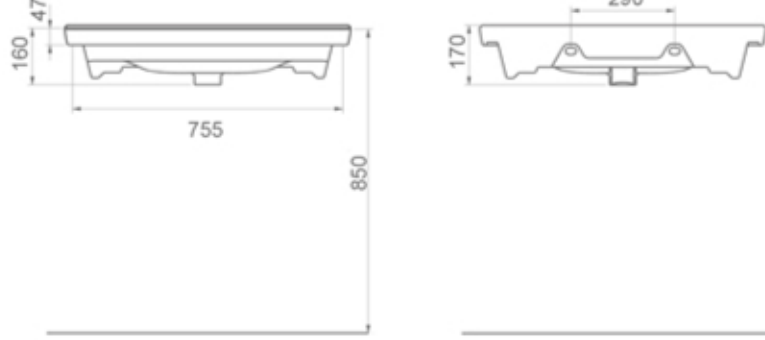

SATURN

Geniş tasarımıyla rahat bir kullanım alanı sunan ve su akışını kolaylaştıran dizayna sahip Satürn serisi, hem etajerli, hem de flat etajerli olmak üzere iki farklı lavabo modeli sunuyor.

SATURN

A142010H
SATURN ETAJERLİ TEZGAH LAVABO (60cm)
SATURN WASHBASIN EDGED SHELF (60cm)

TEZGAH ÜSTÜ KULLANIMA VE DUVARA MONTAJA UYGUN.
CAN BE USED AS COUNTERTOP AND WITH WALL MOUNTING.

A142020H
SATURN ETAJERLİ TEZGAH LAVABO (80cm)
SATURN WASHBASIN EDGED SHELF (80cm)

TEZGAH ÜSTÜ KULLANIMA VE DUVARA MONTAJA UYGUN.
CAN BE USED AS COUNTERTOP AND WITH WALL MOUNTING.

A142030H
SATURN ETAJERLİ TEZGAH LAVABO (100cm)
SATURN WASHBASIN EDGED SHELF (100cm)

TEZGAH ÜSTÜ KULLANIMA VE DUVARA MONTAJA UYGUN.
CAN BE USED AS COUNTERTOP AND WITH WALL MOUNTING.

SATURN

A143010H
SATURN ETAJERLİ FLAT LAVABO (60cm)
SATURN WASHBASIN EDGED FLAT SHELF (60cm)