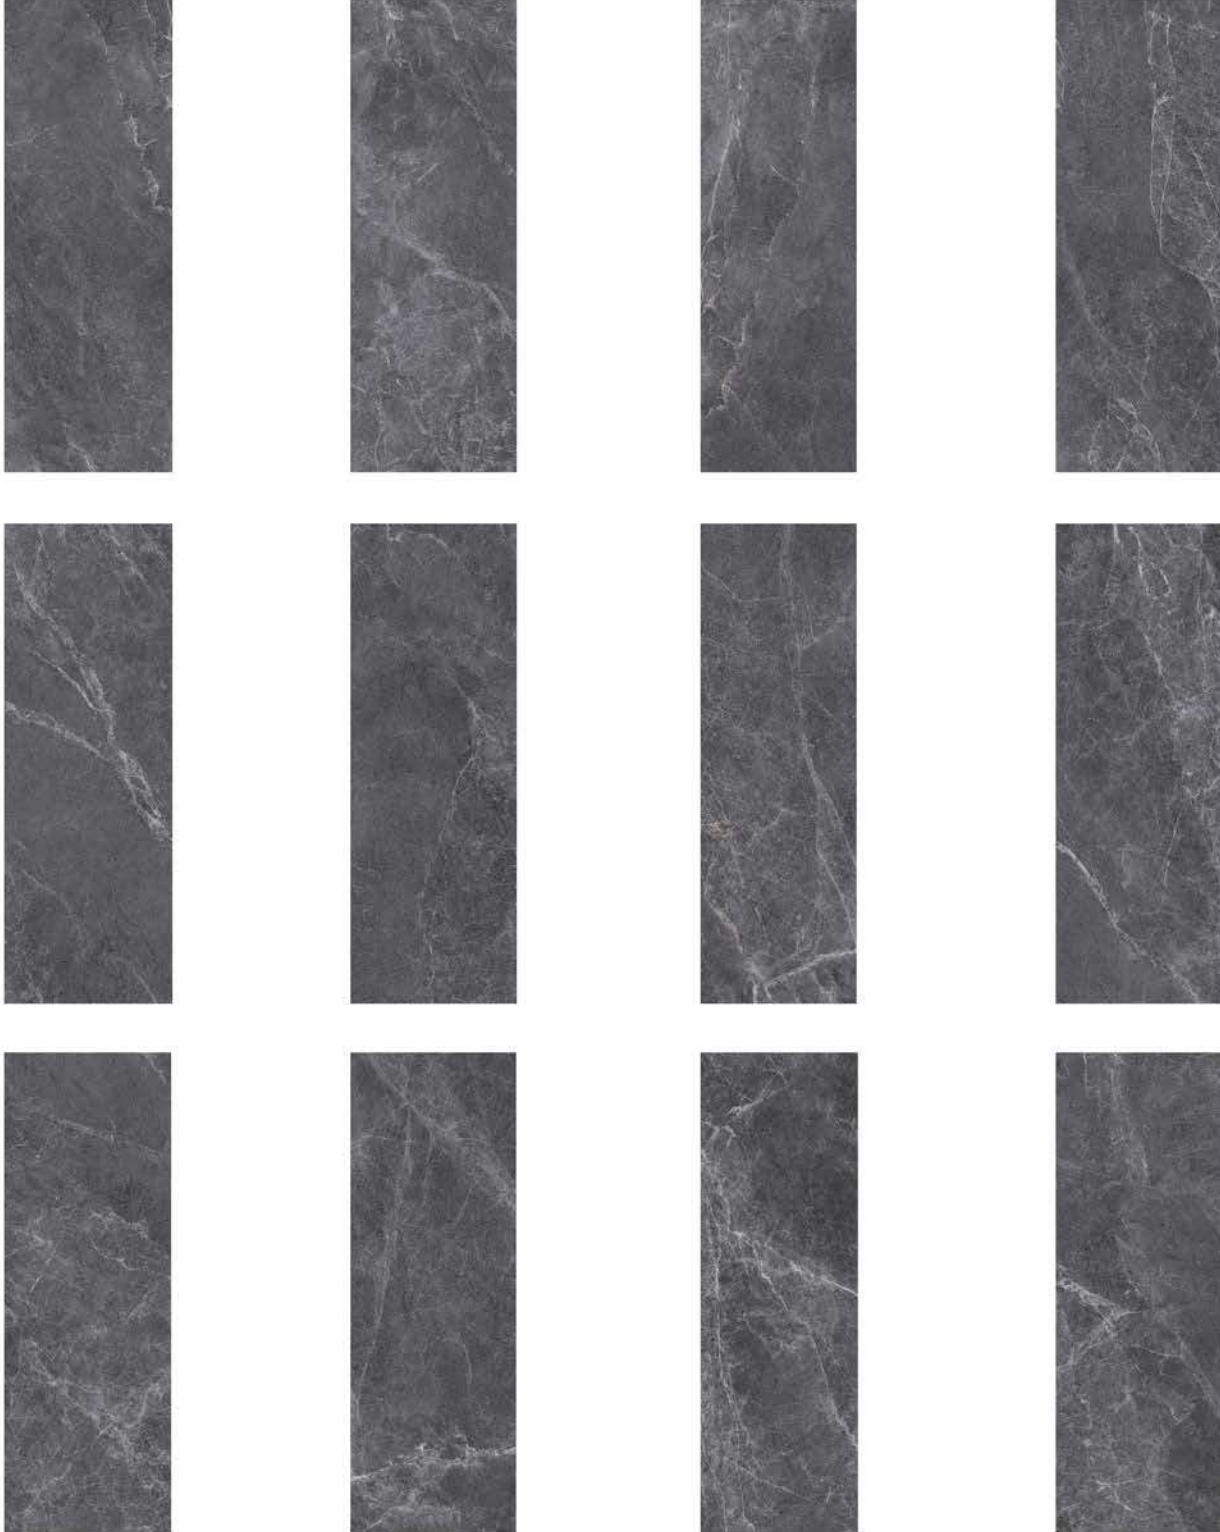

SENFONİ

Duvar Karosu/Wall Tile

30x90/12"x36"

IGIART

443901 SENFONİ MAT KOYU GRİ / MATT DARK GREY

Ürün/Product	Ebat/Size (cm)	Kutu/Box			Palet / Pallet			Kalınlık/Thickness
		(Ad-Pcs)	(m²)	(kg)	(Kutu / Box)	(m²)	(kg)	
Duvar Karosu/Wall Tile	30x90	7	1,89	33,00	28	52,92	930	9