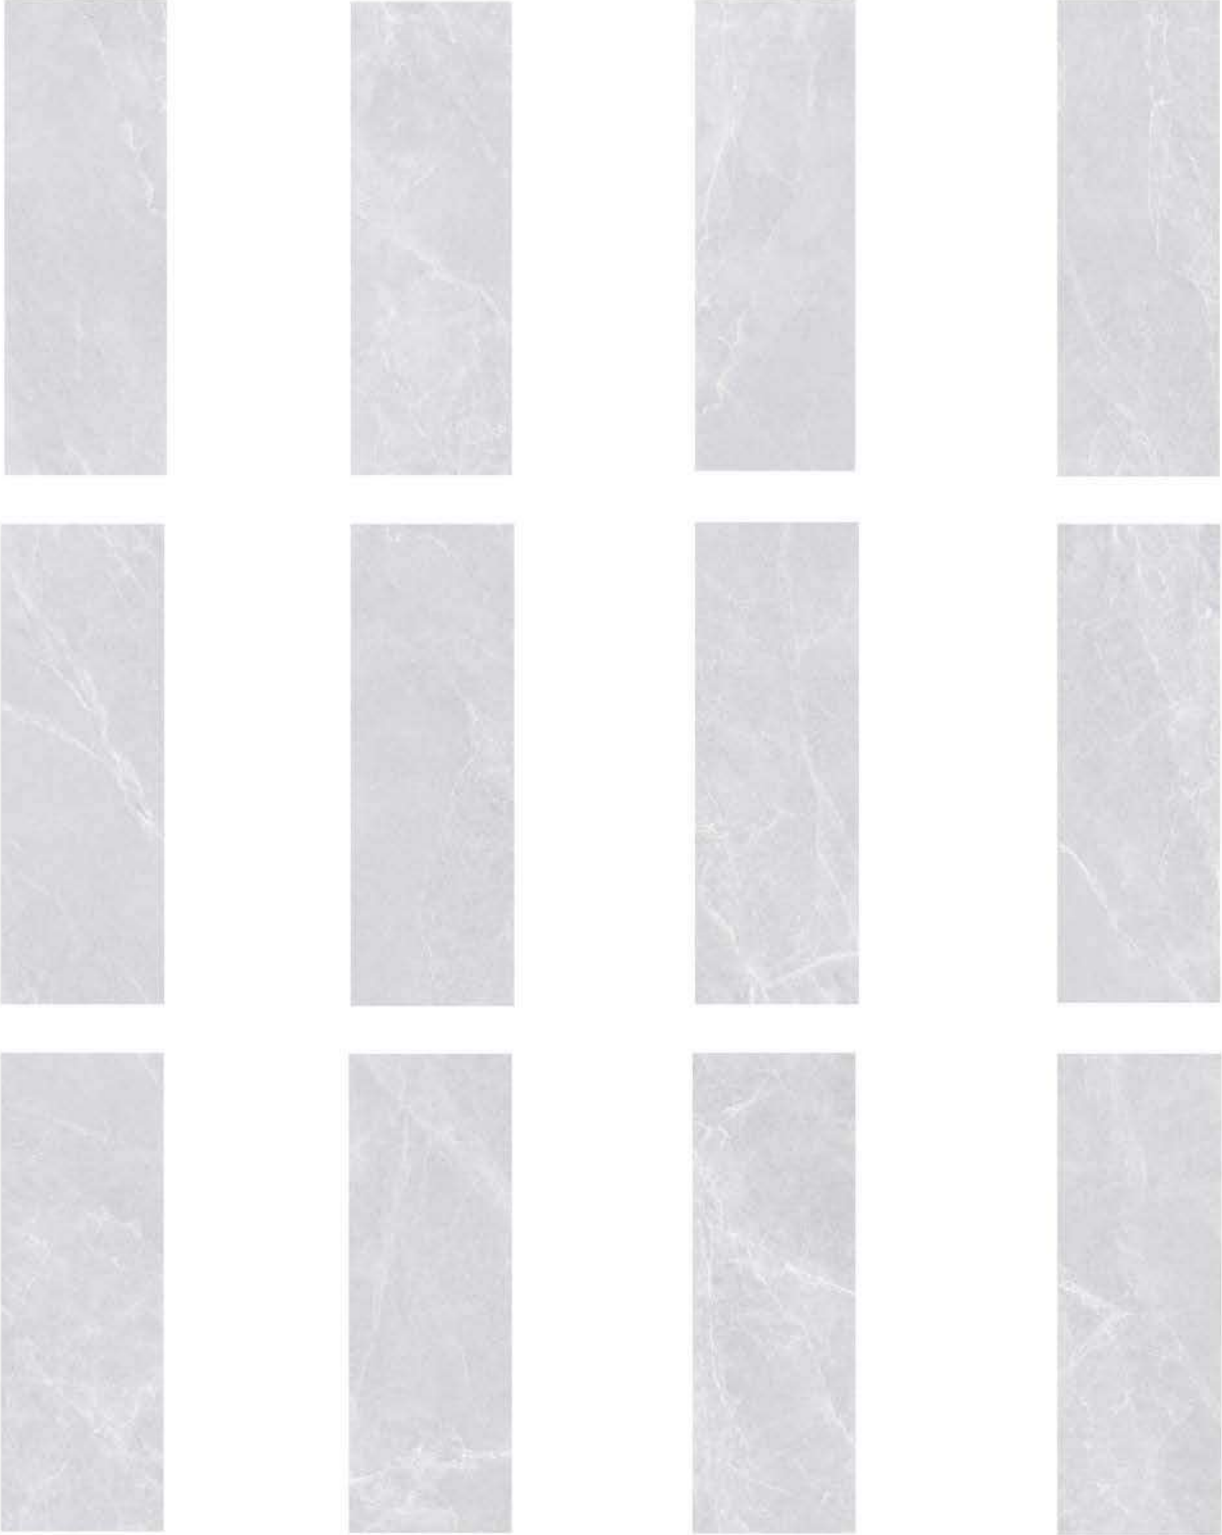

SENFONİ

Duvar Karosu/Wall Tile

30x90 / 12"x36"

IGI ART

443903 **SENFONİ MAT BEYAZ / MATT WHITE**

Ürün/Product	Ebat/Size (cm)	Kutu/Box			Palet / Pallet			Kalınlık/Thickness
		(Ad-Pcs)	(m²)	(kg)	(Kutu / Box)	(m²)	(kg)	
Duvar Karosu/Wall Tile	30x90	7	1,89	33,00	28	52,92	930	9