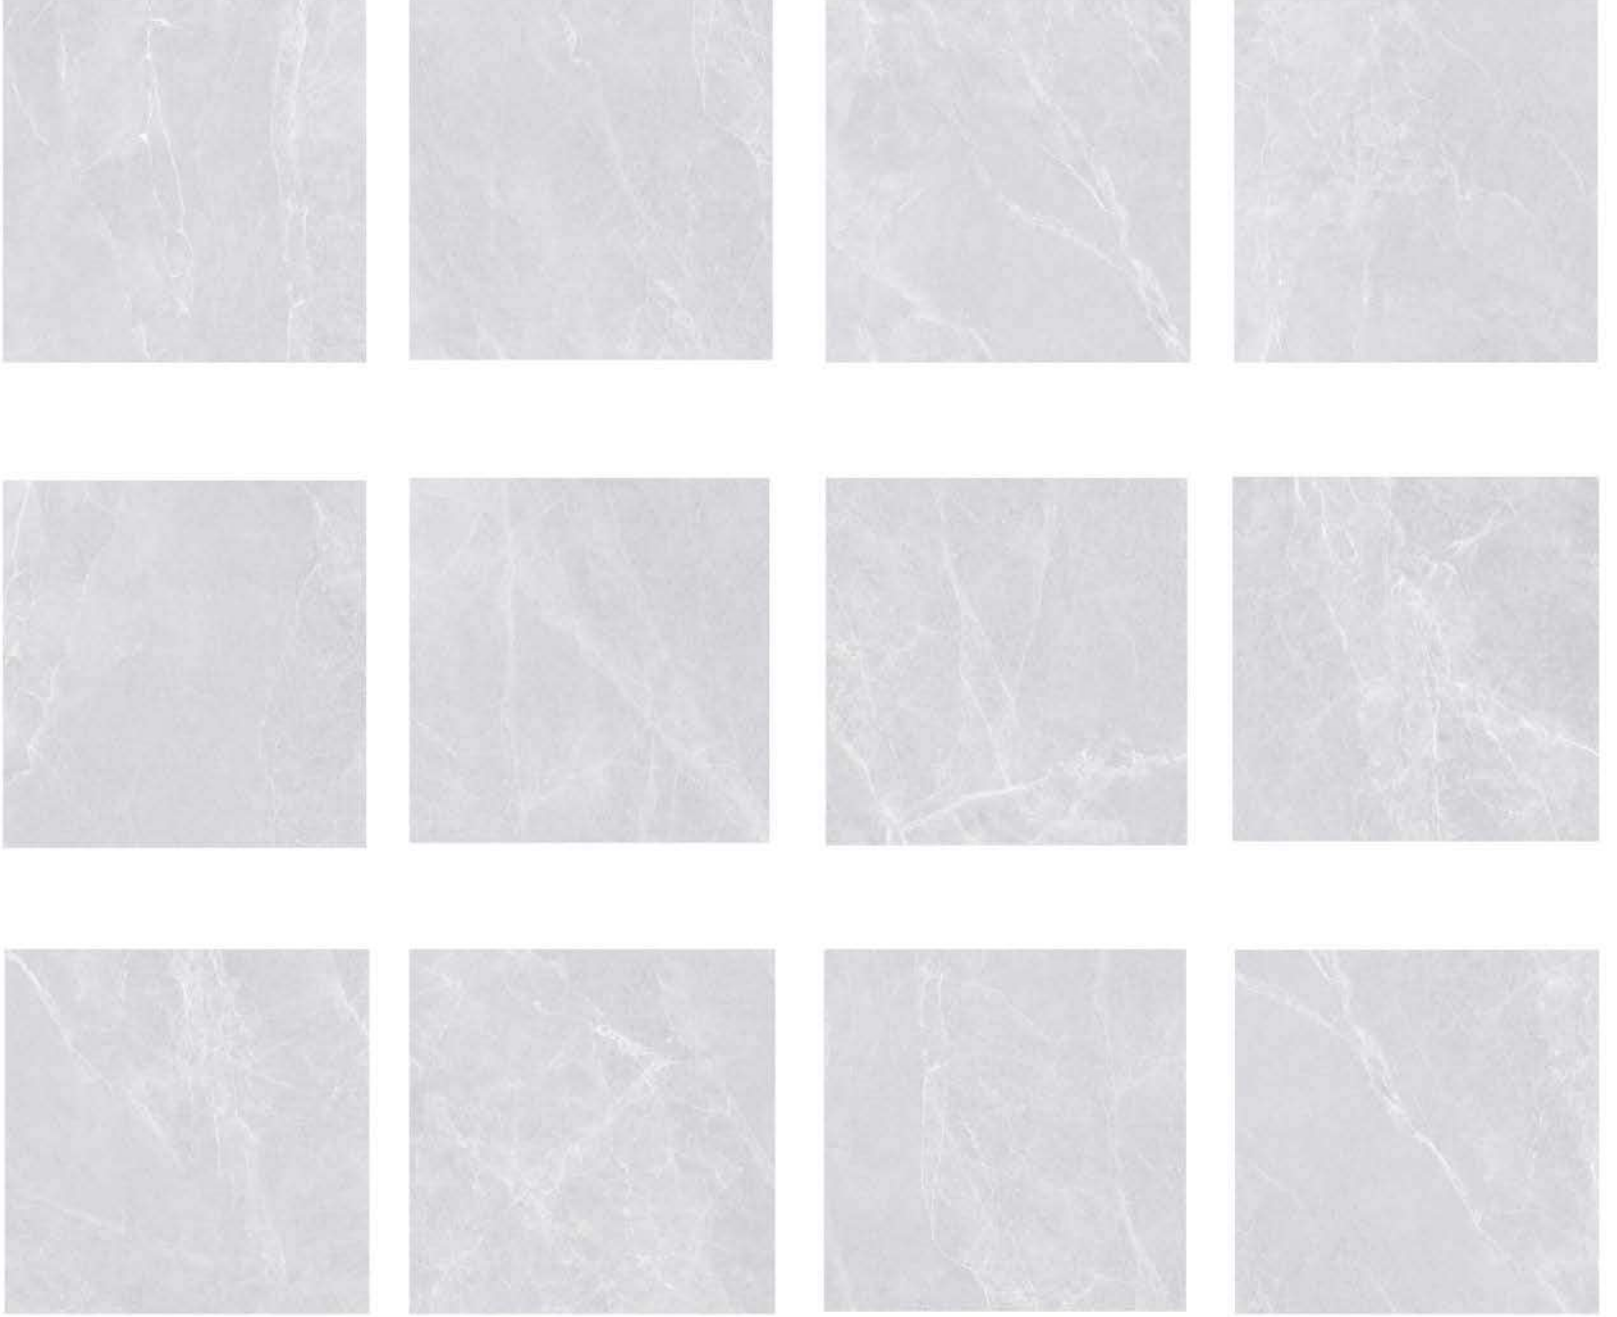

# SENFONİ

Yer Karosu / Floor Tile

60x60 / 24"x24"

**DIGIART**