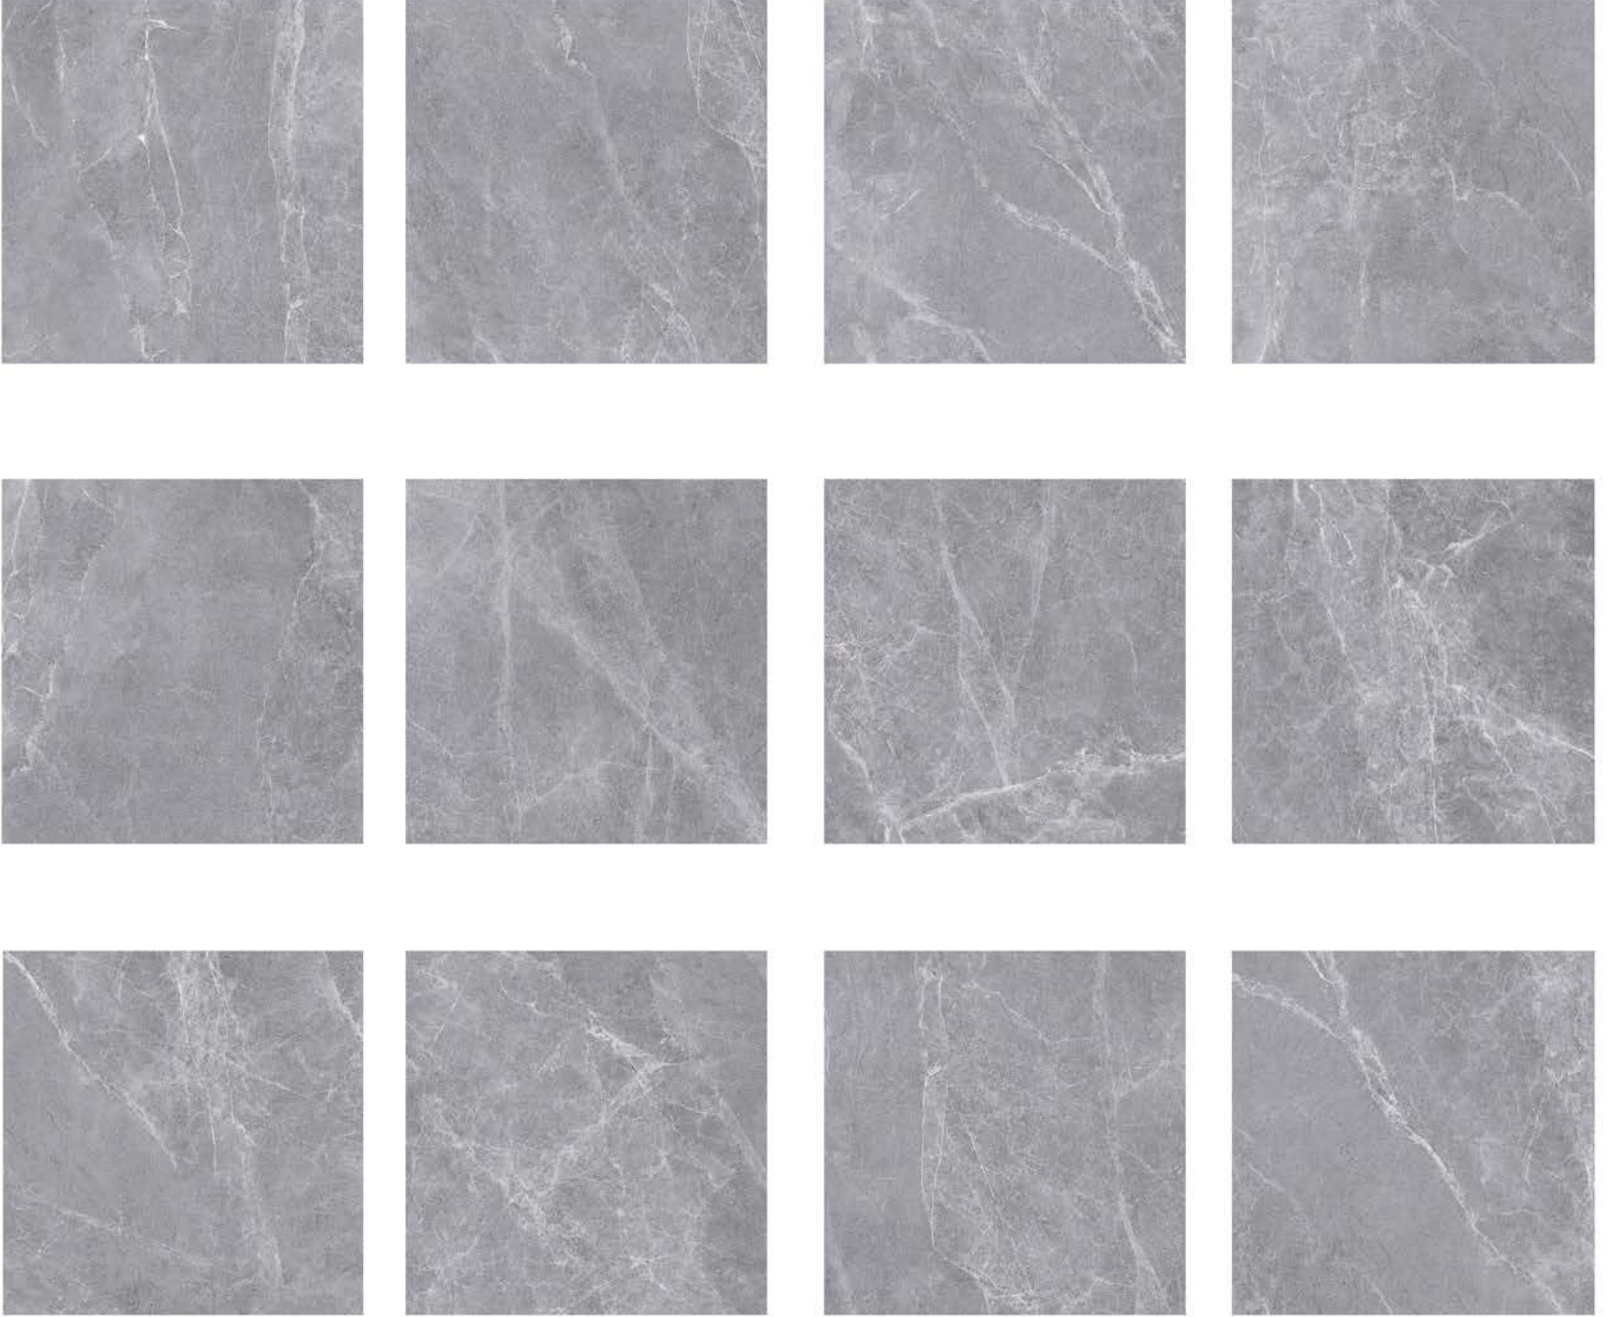

SENFONİ

Yer Karosu / Floor Tile

60x60 / 24"x24"

DIGIART

446602 SENFONİ MAT AÇIK GRİ / MATT LIGHT GREY

Ürün/Product	Pei	Ebat/Size (cm)	Kutu/Box			Palet / Pallet			Kalınlık/Thickness
			(Ad-Pcs)	(m²)	(kg)	(Kutu / Box)	(m²)	(kg)	
446603 SENFONİ MAT AÇIK GRİ	3	60x60	4	1,44	33,00	30	43,2	1020	8,50mm