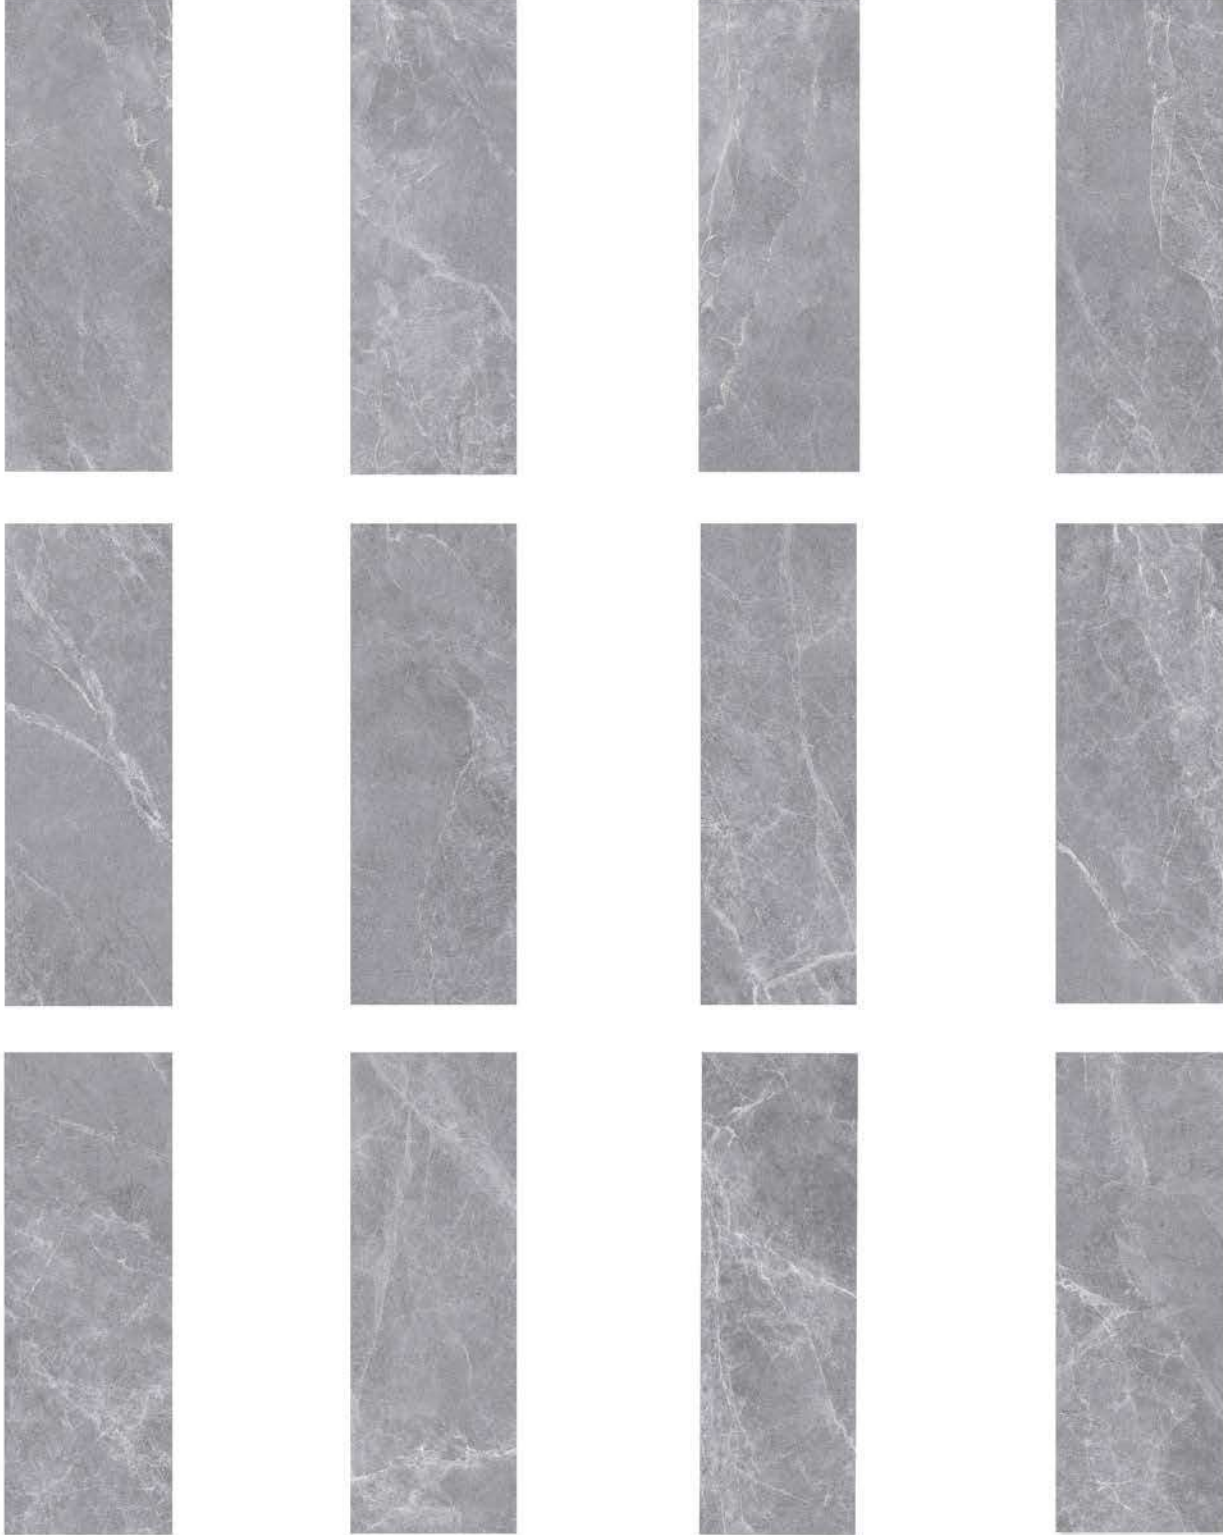

SENFONİ

Duvar Karosu/Wall Tile

30x90/12"x36"

IGIART

443902 **SENFONİ MAT AÇIK GRİ / MATT LIGHT GREY**

Ürün/Product	Ebat/Size (cm)	Kutu/Box			Palet / Pallet			Kalınlık/Thickness
		(Ad-Pcs)	(m²)	(kg)	(Kutu / Box)	(m²)	(kg)	
Duvar Karosu/Wall Tile	30x90	7	1,89	33,00	28	52,92	930	9