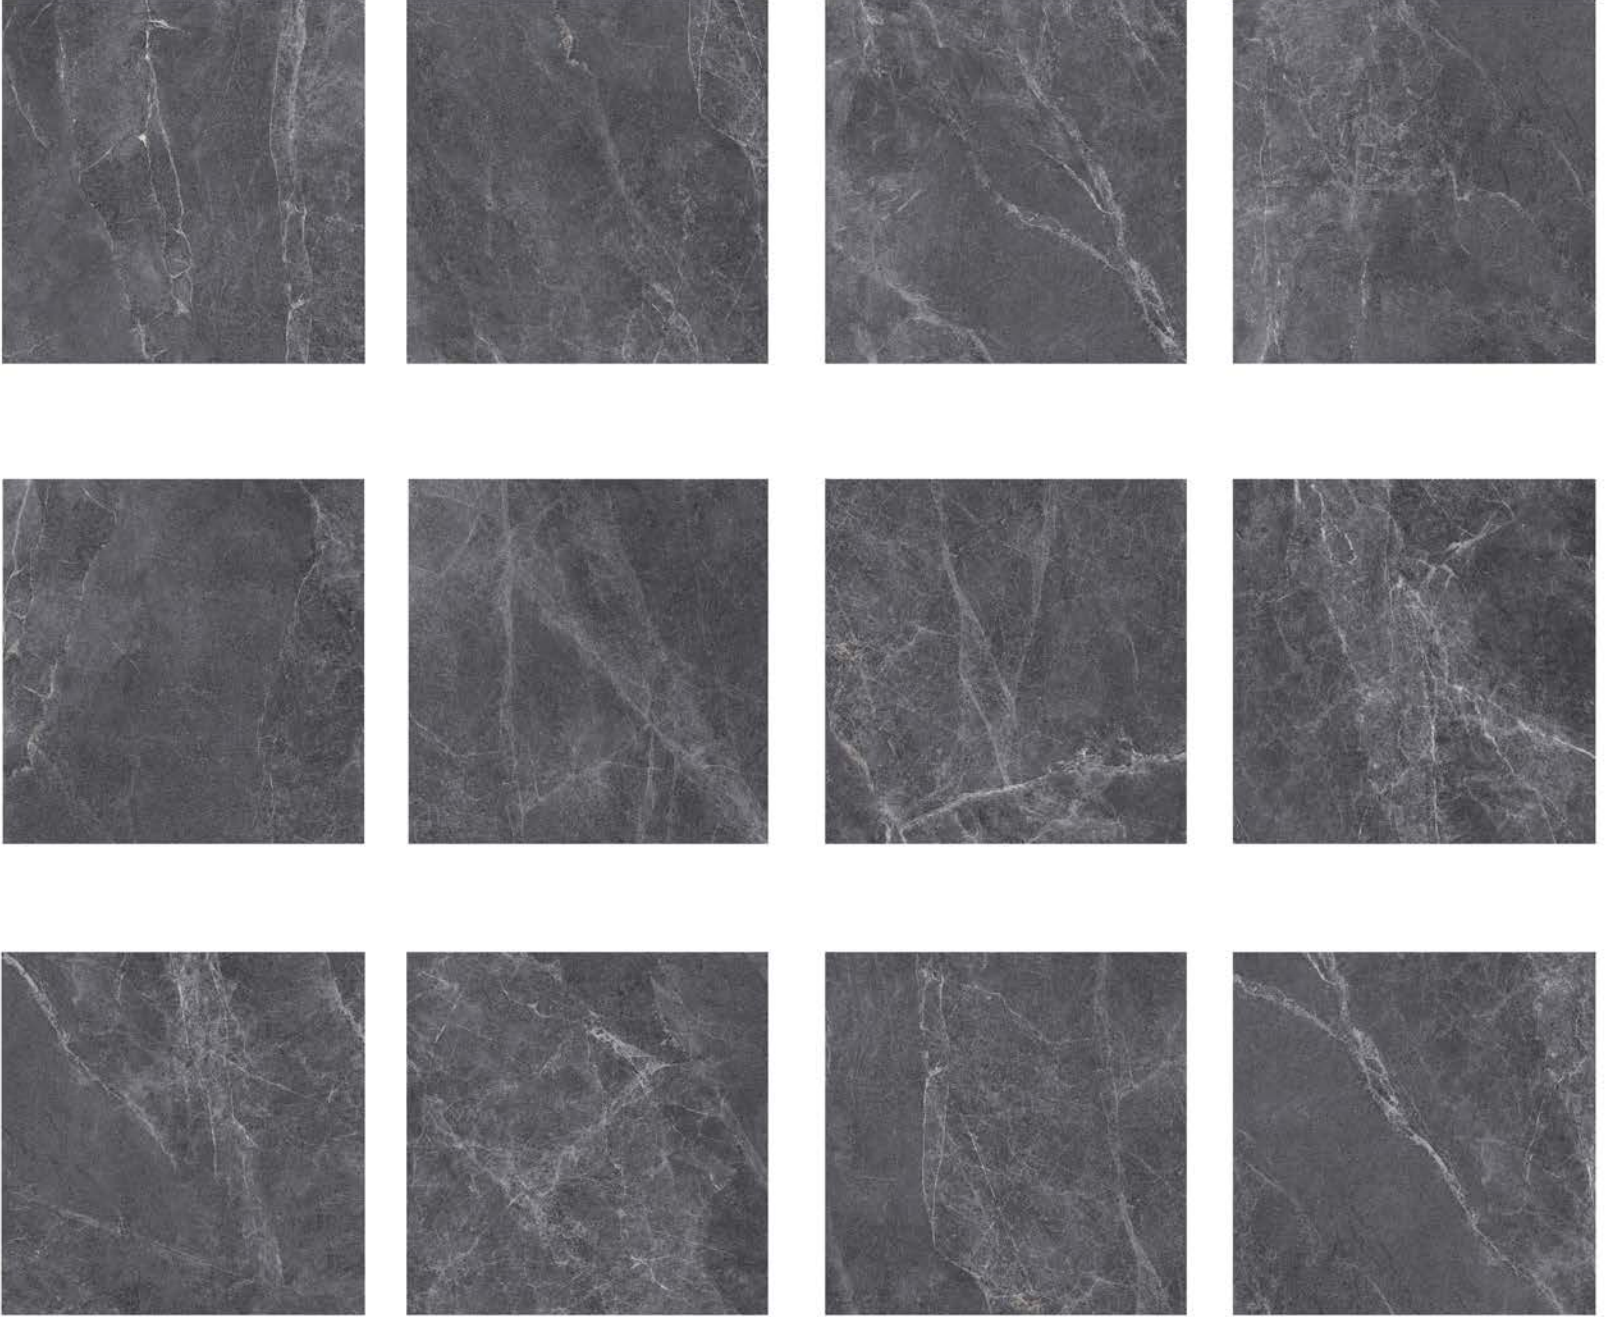

SENFONİ

Yer Karosu / Floor Tile

60x60 / 24"x24"

DIGIART

446601 SENFONİ MAT KOYU GRİ / MATT DARK GREY

Ürün/Product	Pei	Ebat/Size (cm)	Kutu/Box			Palet / Pallet			Kalınlık/Thickness
			(Ad-Pcs)	(m²)	(kg)	(Kutu / Box)	(m²)	(kg)	
446603 SENFONİ MAT KOYU GRİ	3	60x60	4	1,44	33,00	30	43,2	1020	8,50mm