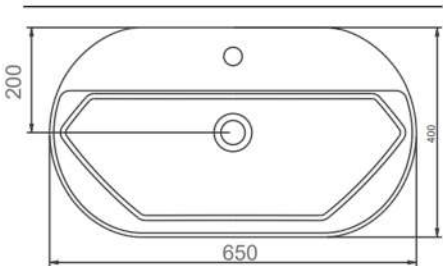

STELLA

A124001H STELLA TEZGAHÜSTÜ YUVARLAK BATARYA DELİKLİ LAVABO(42cm)

STELLA ROUND COUNTERTOP WASHBASIN WITH TAP HOLE.(42 cm)

A124002H STELLA MAT BEYAZ TEZGAHÜSTÜ YUVARLAK BATARYA DELİKLİ LAVABO(42cm)

STELLA MATT WHITE ROUND COUNTERTOP WASHBASIN WITH TAP HOLE.(42 cm)

A124101H STELLA TEZGAHÜSTÜ BATARYA DELİKLİ LAVABO (65 cm)

STELLA COUNTERTOP WASHBASHIN WITH TAP HOLE (65 cm)

A124102H STELLA MAT BEYAZ TEZGAHÜSTÜ BATARYA DELİKLİ LAVABO (65 cm)

STELLA MATT WHITE COUNTERTOP WASHBASHIN WITH TAP HOLE (65 cm)

A124103H STELLA MAT SİYAH TEZGAHÜSTÜ BATARYA DELİKLİ LAVABO (65 cm)

STELLA MATT BLACK COUNTERTOP WASHBASHIN WITH TAP HOLE (65 cm)