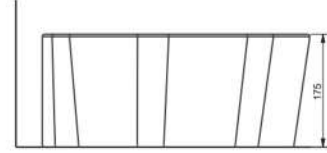

Yalınlığı, formu, bütünselliği ve farklılığıyla dikkat çeken tasarım serisi Stella Seramiksan'da...

STELLA

A124001H STELLA TEZGAHÜSTÜ YUVARLAK BATARYA DELİKLİ LAVABO(42cm)

STELLA ROUND COUNTERTOP WASHBASIN WITH TAP HOLE.(42 cm)

A124002H STELLA MAT BEYAZ TEZGAHÜSTÜ YUVARLAK BATARYA DELİKLİ LAVABO(42cm)

STELLA MATT WHITE ROUND COUNTERTOP WASHBASIN WITH TAP HOLE.(42 cm)

A124101H STELLA TEZGAHÜSTÜ BATARYA DELİKLİ LAVABO (65 cm)

STELLA COUNTERTOP WASHBASHIN WITH TAP HOLE (65 cm)