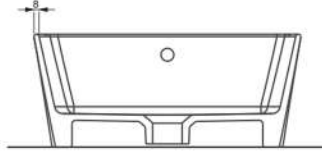

Yalınlığı, formu, bütünselliği ve farklılığıyla dikkat çeken tasarım serisi Stella Seramiksan'da...

STELLA

A124001H STELLA TEZGAHÜSTÜ YUVARLAK BATARYA DELİKLİ LAVABO(42cm)

STELLA ROUND COUNTERTOP WASHBASIN WITH TAP HOLE.(42 cm)

A124002H STELLA MAT BEYAZ TEZGAHÜSTÜ YUVARLAK BATARYA DELİKLİ LAVABO(42cm)

STELLA MATT WHITE ROUND COUNTERTOP WASHBASIN WITH TAP HOLE.(42 cm)

A124101H STELLA TEZGAHÜSTÜ BATARYA DELİKLİ LAVABO (65 cm)

STELLA COUNTERTOP WASHBASHIN WITH TAP HOLE (65 cm)