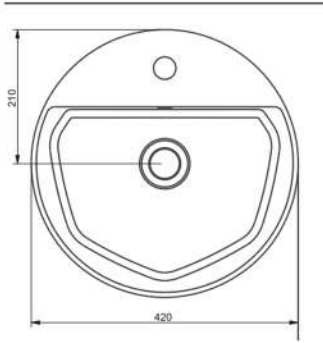

Yalınlığı, formu, bütünselliği ve farklılığıyla dikkat çeken tasarım serisi Stella Seramiksan'da...

STELLA

A124001H STELLA TEZGAHÜSTÜ YUVARLAK BATARYA DELİKLİ LAVABO(42cm)

STELLA ROUND COUNTERTOP WASHBASIN WITH TAP HOLE.(42 cm)

A124002H STELLA MAT BEYAZ TEZGAHÜSTÜ YUVARLAK BATARYA DELİKLİ LAVABO(42cm)

STELLA MATT WHITE ROUND COUNTERTOP WASHBASIN WITH TAP HOLE.(42 cm)

A124101H STELLA TEZGAHÜSTÜ BATARYA DELİKLİ LAVABO (65 cm)

STELLA COUNTERTOP WASHBASHIN WITH TAP HOLE (65 cm)