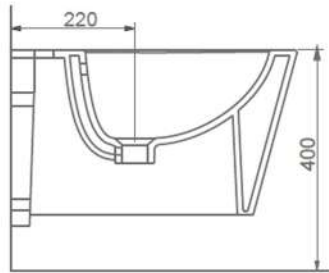

STELLA

A121111H STELLA RIM-OUT ASMA KLOZET T+ () H - EXTRA
STELLA RIM-OUT WALL-HUNG WC PAN T+ () H - EXTRA

A121112H STELLA RIM-OUT ASMA KLOZET () T-
STELLA RIM-OUT WALL-HUNG WC PAN () T-

A127020H STELLA ASMA BIDE
STELLA WALL-HUNG BİDET