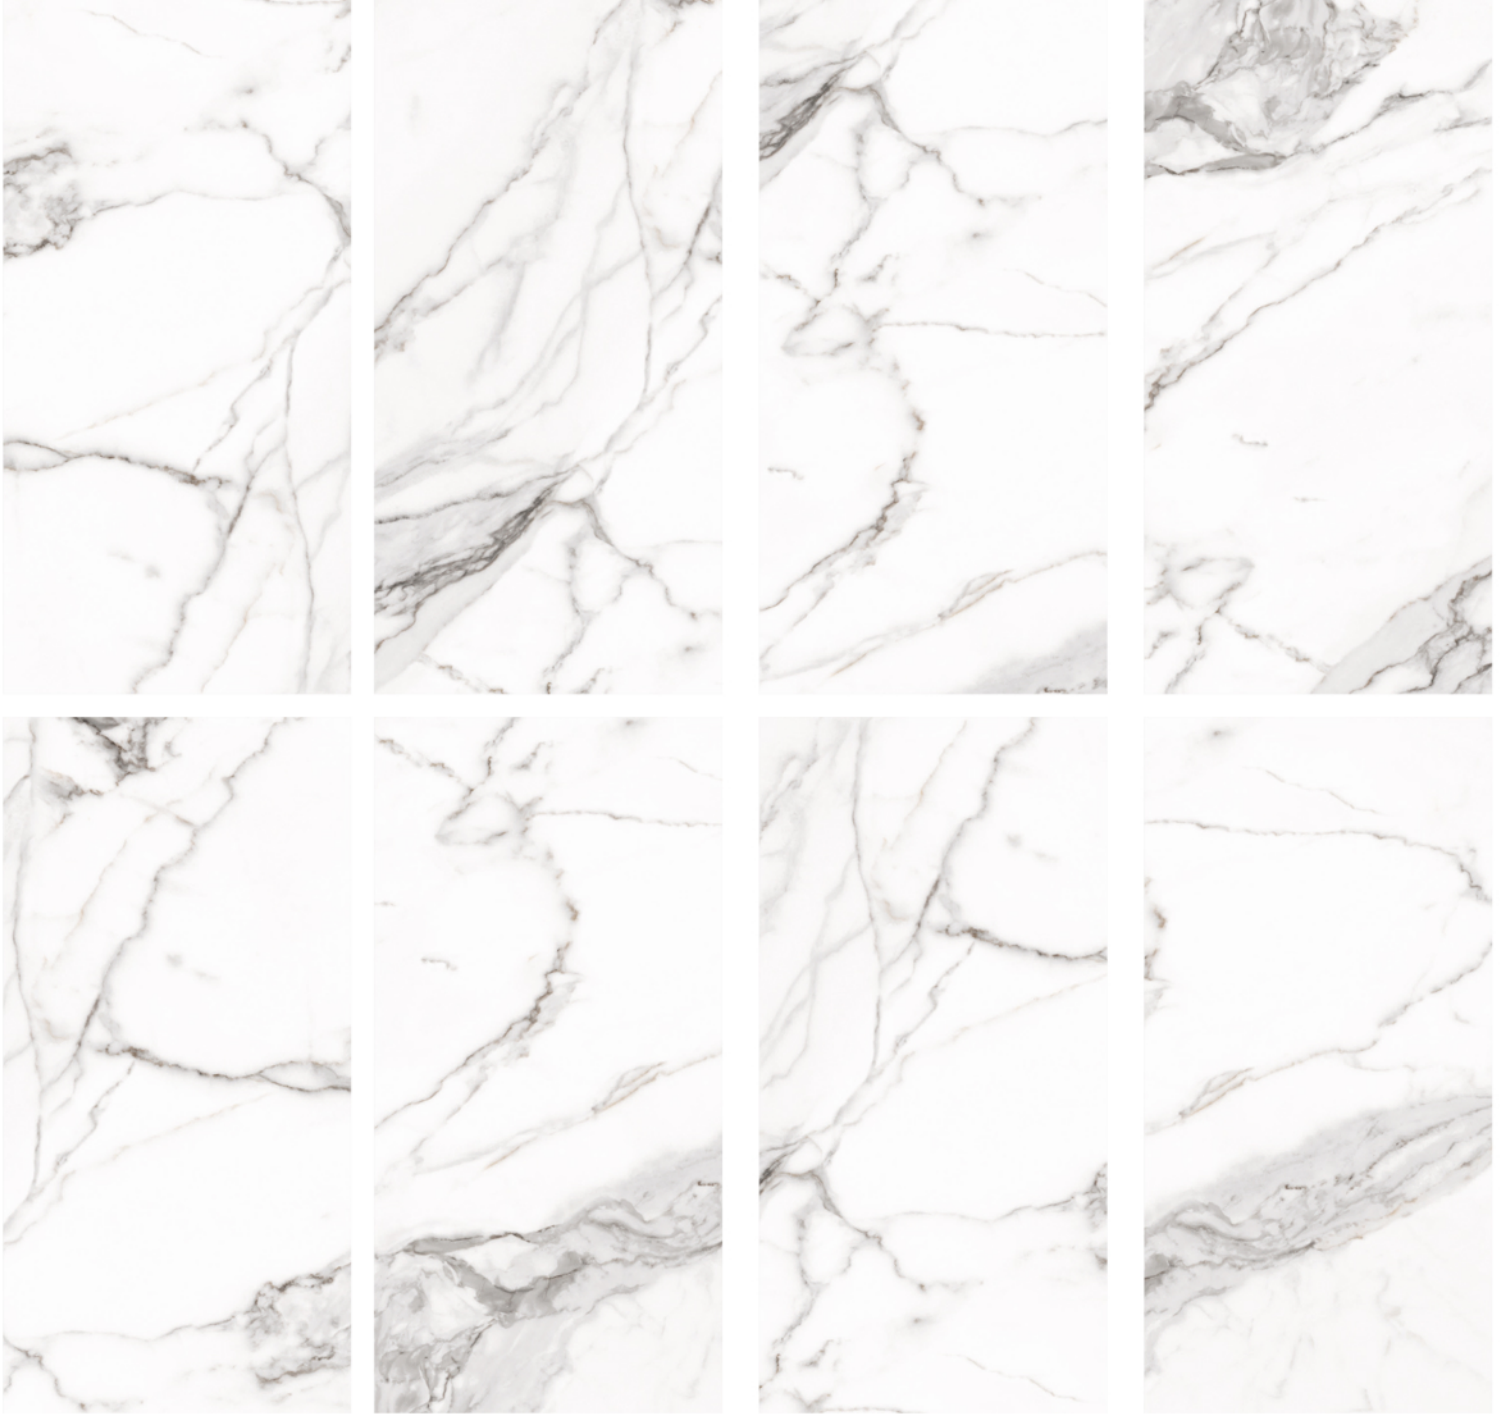

Buğulu gri damarları ile mermerin güçlü dokusunu yeniden yorumlayan Zanzibar, parlakyüzeyi ile modern ve özgün bir dünya sunuyor.

ZANZIBAR

YENİ
NEW

Sırlı Porselen Karo / Glazed Porcelain Tile

60x120 cm / 24"x48"