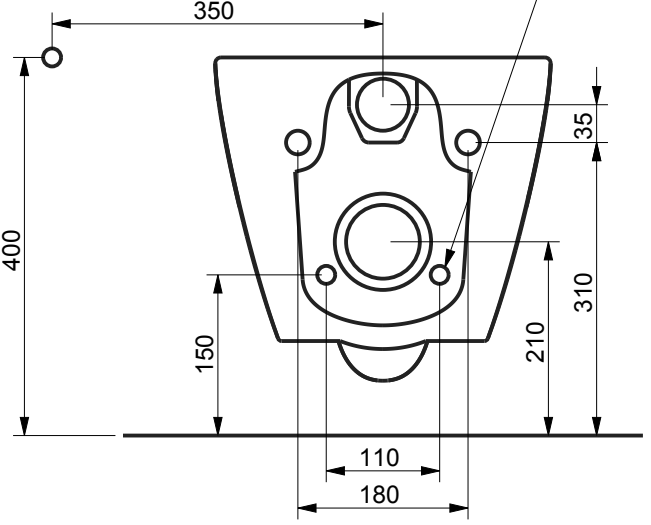

Gizli taharet
bağlantisi 3/8",
Concealed water
inlet 3/8"

SATURN h:40cm(Montaj yüksekligi)
RİM-OUT ASMA WC (AÇIK MONTAJLI) /
RİM-OUT WALL-HUNG WC PAN (OPEN MOUNTING)