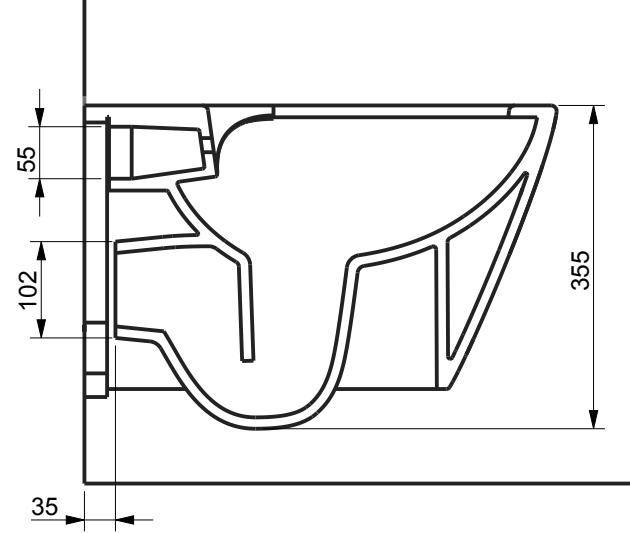

Gizli taharet
bağlantisi 3/8",
Concealed water
inlet 3/8"

SATURN h:40cm(Montaj yüksekligi)
RİM-OUT ASMA WC (AÇIK MONTAJLI) /
RİM-OUT WALL-HUNG WC PAN (OPEN MOUNTING)