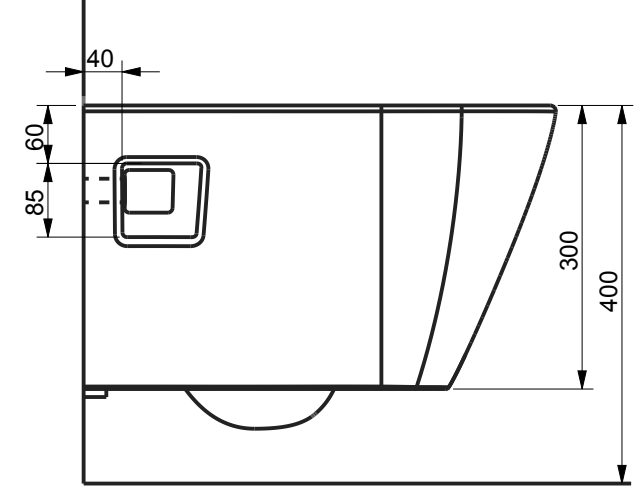

Gizli taharet
bağlantisi 3/8",
Concealed water
inlet 3/8"

SATURN h:40cm(Montaj yüksekligi)
RİM-OUT ASMA WC (AÇIK MONTAJLI) /
RİM-OUT WALL-HUNG WC PAN (OPEN MOUNTING)