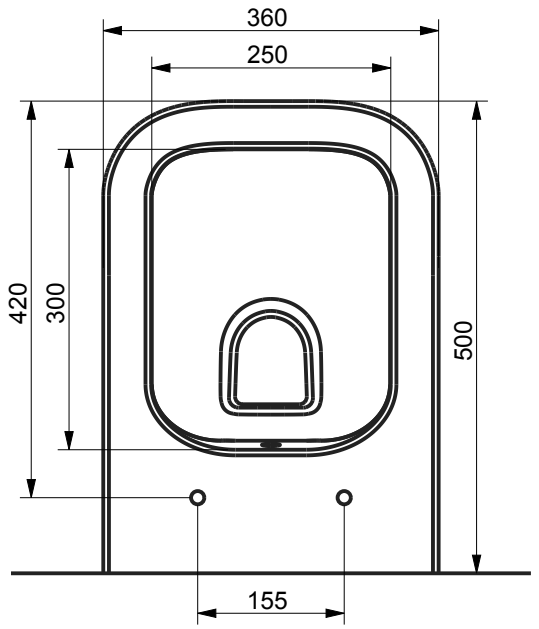

Gizli taharet
bağlantisi 3/8",
Concealed water
inlet 3/8"

SATURN h:40cm(Montaj yüksekligi)
RİM-OUT ASMA WC (AÇIK MONTAJLI) /
RİM-OUT WALL-HUNG WC PAN (OPEN MOUNTING)